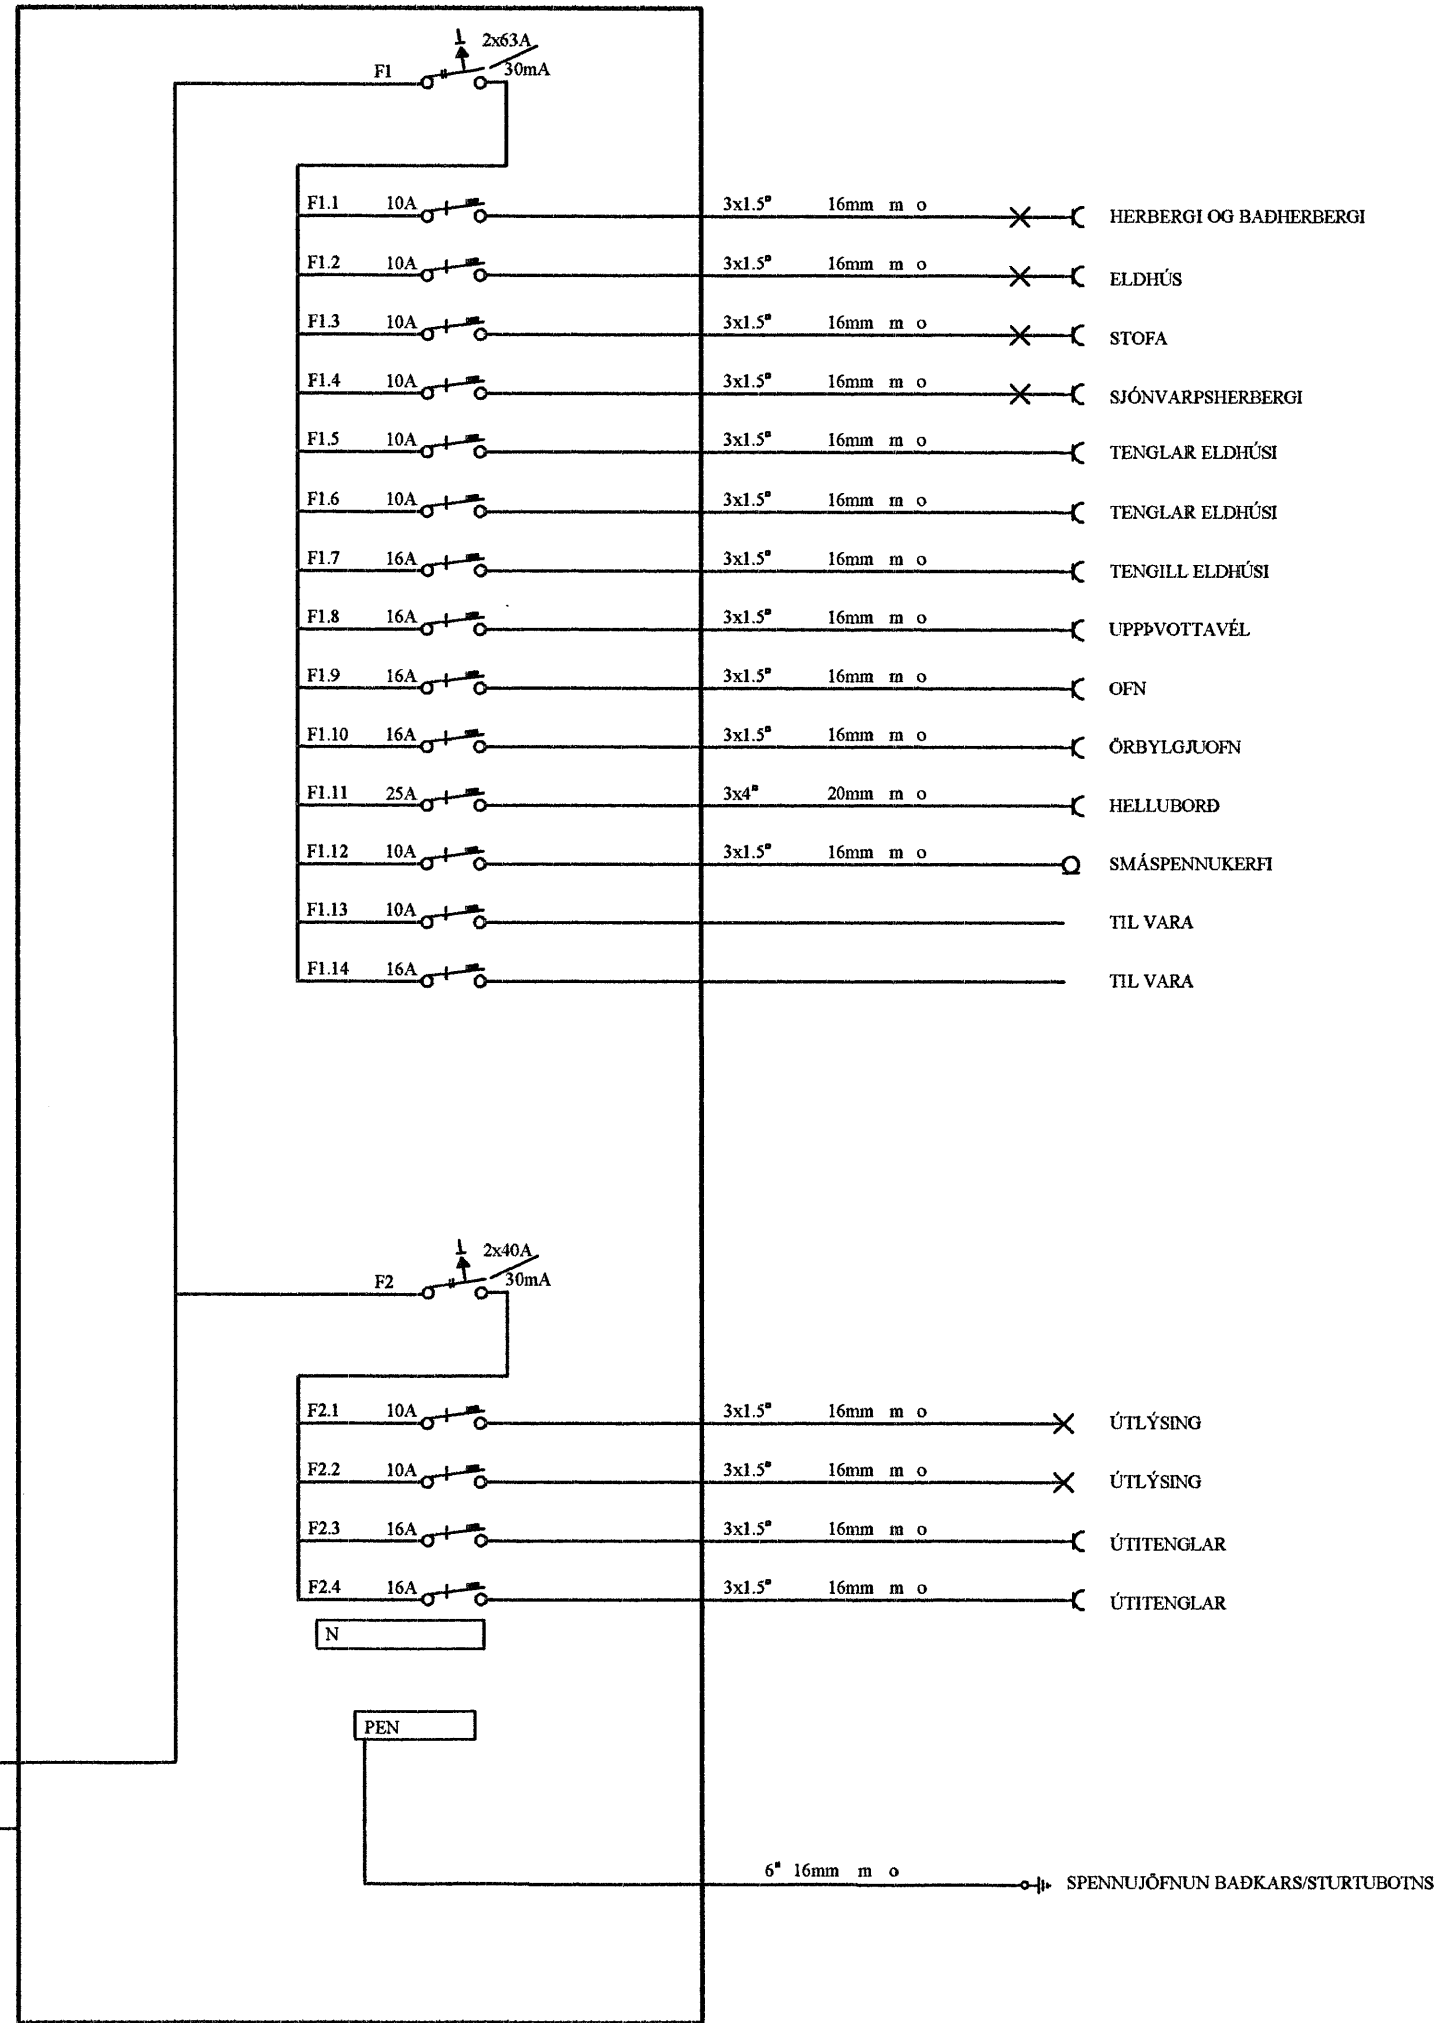

ADALTAFLA T1

GREINATAFLA T2

TENGISKÁPUR ORKUVEITUNNAR

HEIMTAUG 3N 400/230V

Einlínummyndir

<p>Rafgæði Súluhöfða 27 270 Mosfellsbær S:551-1078 GSM:898-1078</p>			
Verkefni	Hlíðarás 47	Mkv.	Enginn
Verklutur	Einlínummyndir	Dags.	29.1.2007
Hannað	Elvar Trausti Guðmundsson	Teiknað	Ragnar Viktor Karlsson
Samþykkt	Ragnar Viktor Karlsson	Kennitala	220470-5129
Undirskrift og kennitala aðalhönnuðar	<p>Undirskrift: <i>Ragnar Viktor Karlsson</i> Kennitala: 220470-5129</p>		
<p>Teikning nr. 6 af 8</p>			