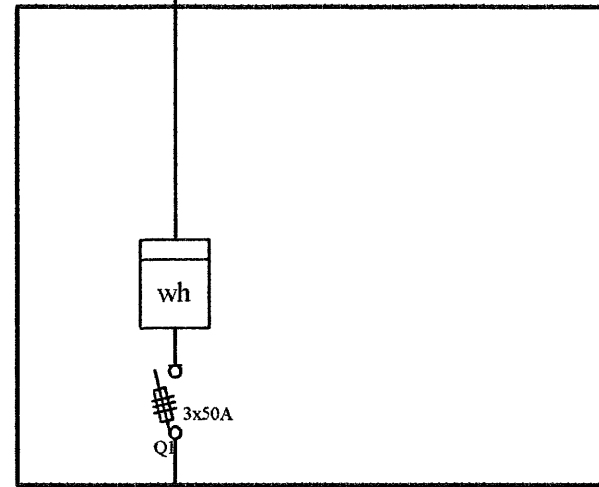

ADALTAFLA T1

GREINATAFLA T2

TENGISKÁPUR ORKUVEITUNNAR

HEIMTAUG 3N 400/230V

Einlínummyndir

<p>Rafgæði Súluhöfða 27 270 Mosfellsbær S:551-1078 GSM:898-1078</p>			
Verkefni	Hlíðarás 47	Mkv.	Enginn
Verklutur	Einlínummyndir	Dags.	29.1.2007
Hannað	Elvar Trausti Guðmundsson	Teiknað	Ragnar Viktor Karlsson
Samþykkt	Ragnar Viktor Karlsson	Kennitala	220470-5129
Undirskrift og kennitala aðalhönnuðar	<p>Undirskrift: <i>Ragnar Viktor Karlsson</i> Kennitala: 220470-5129</p>		
<p>Teikning nr. 6 af 8</p>			