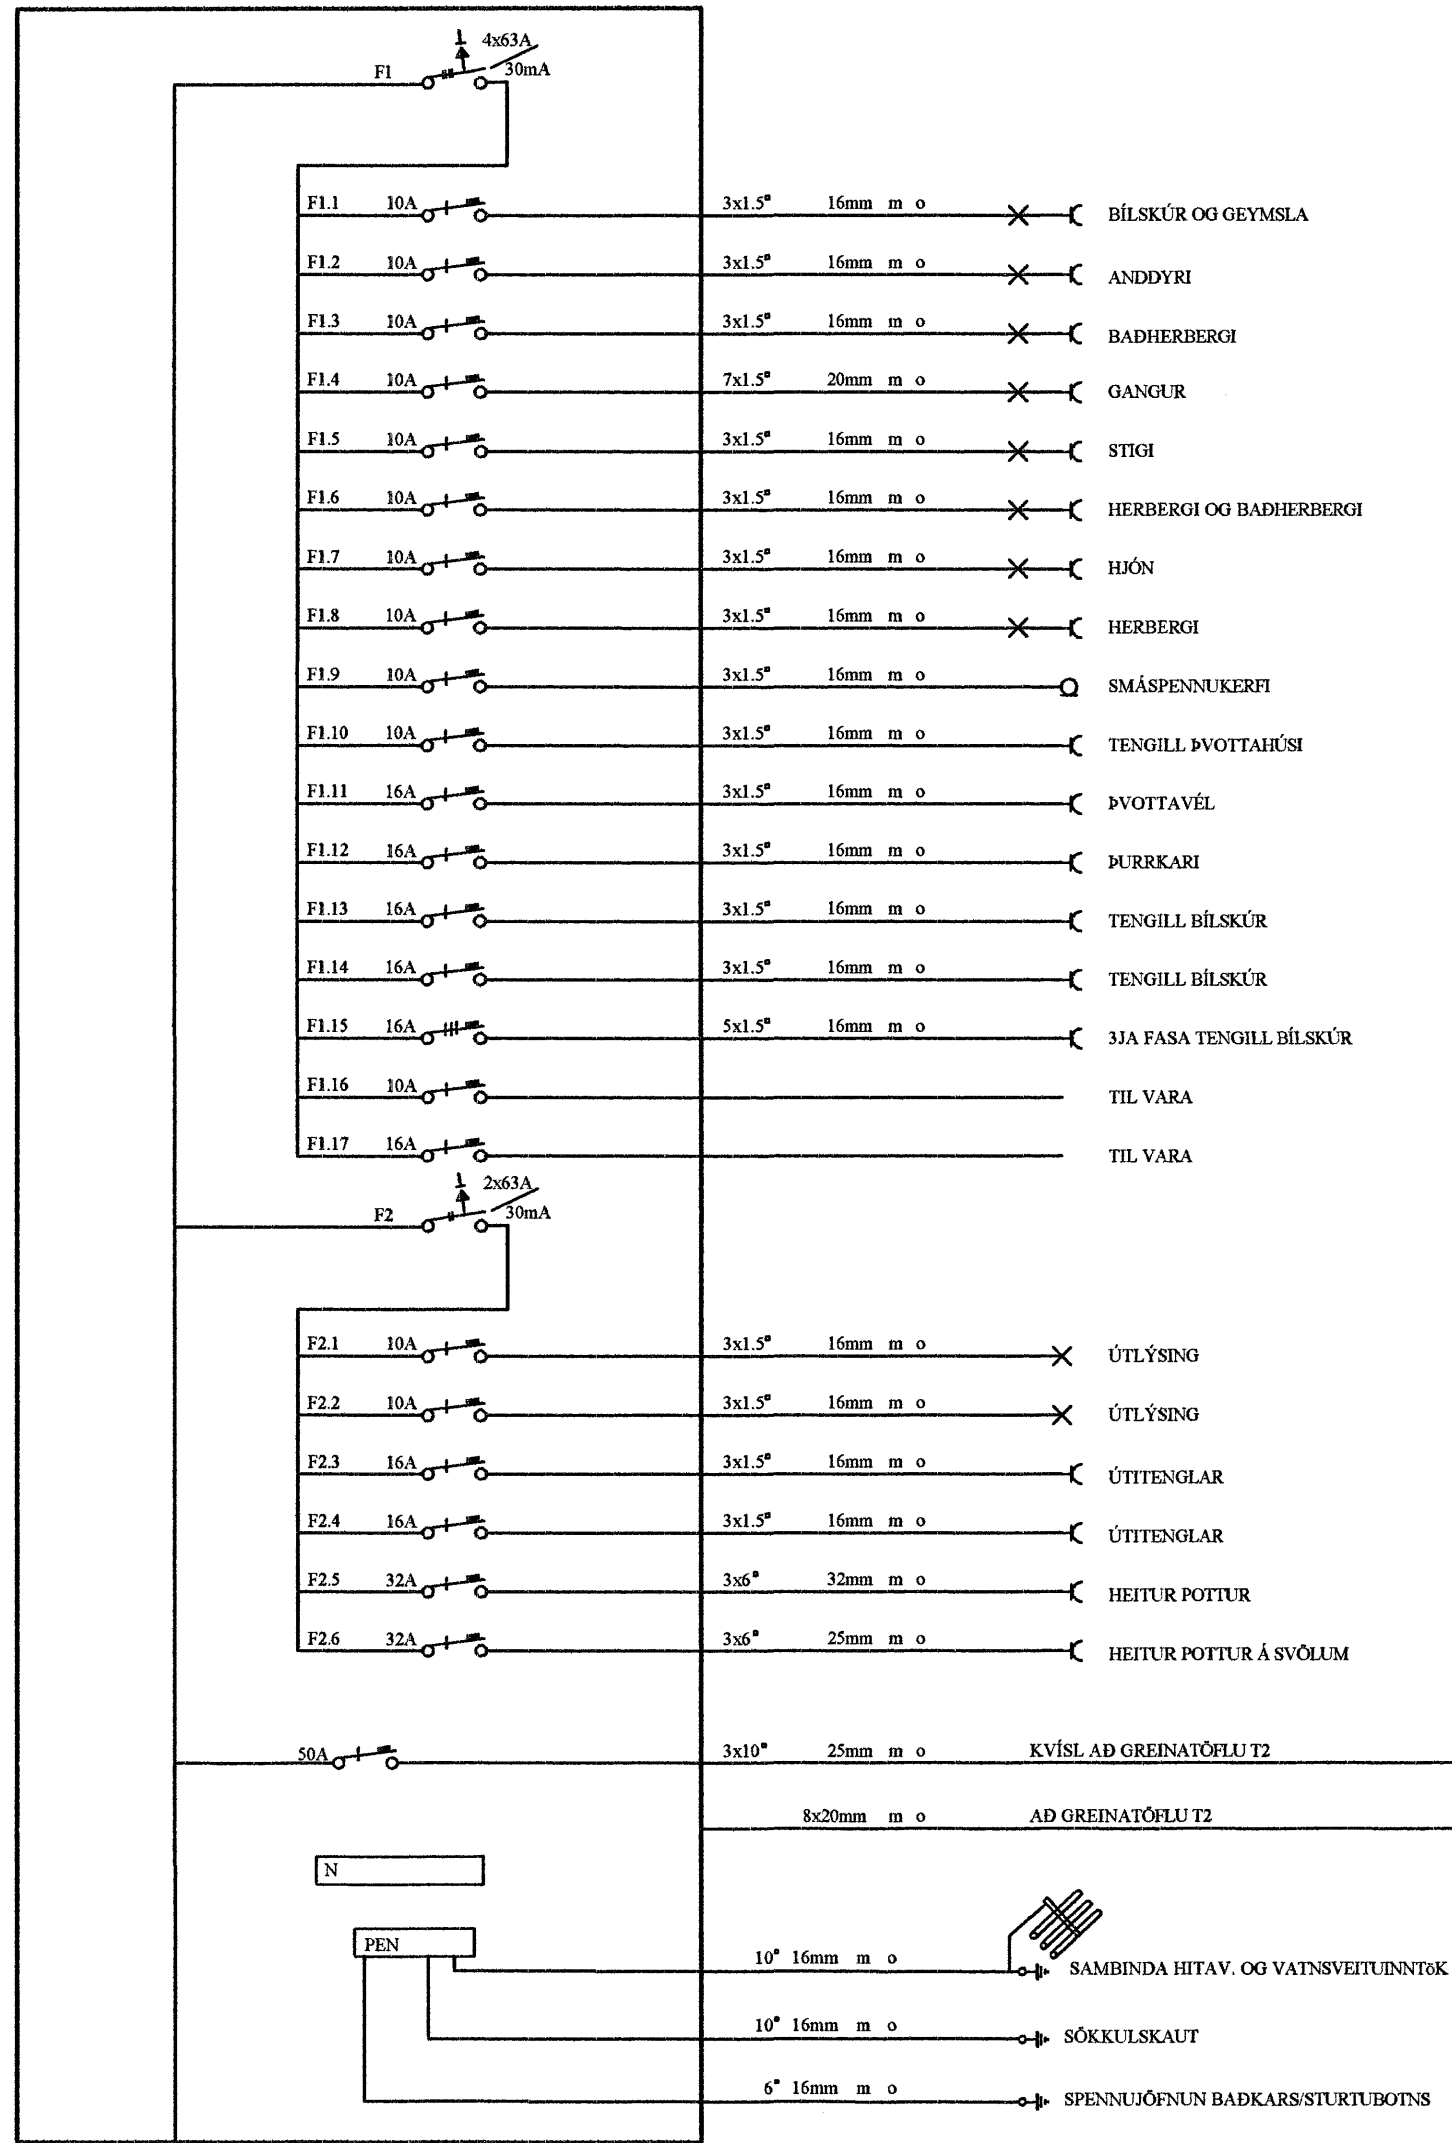

ADALTAFLA T1

GREINATAFLA T2

TENGISKÁPUR ORKUVEITUNNAR

HEIMTAUG 3N 400/230V

Einlínummyndir

<p>Rafgæði Súluhöfða 27 270 Mosfellsbær S:551-1078 GSM:898-1078</p>			
Verkefni	Hlíðarás 47	Mkv.	Enginn
Verklutur	Einlínummyndir	Dags.	29.1.2007
Hannað	Elvar Trausti Guðmundsson	Teiknað	Ragnar Viktor Karlsson
Samþykkt	Ragnar Viktor Karlsson	Kennitala	220470-5129
Undirskrift og kennitala aðalhönnuðar	<p>Undirskrift: <i>Ragnar Viktor Karlsson</i> Kennitala: 220470-5129</p>		
<p>Teikning nr. 6 af 8</p>			