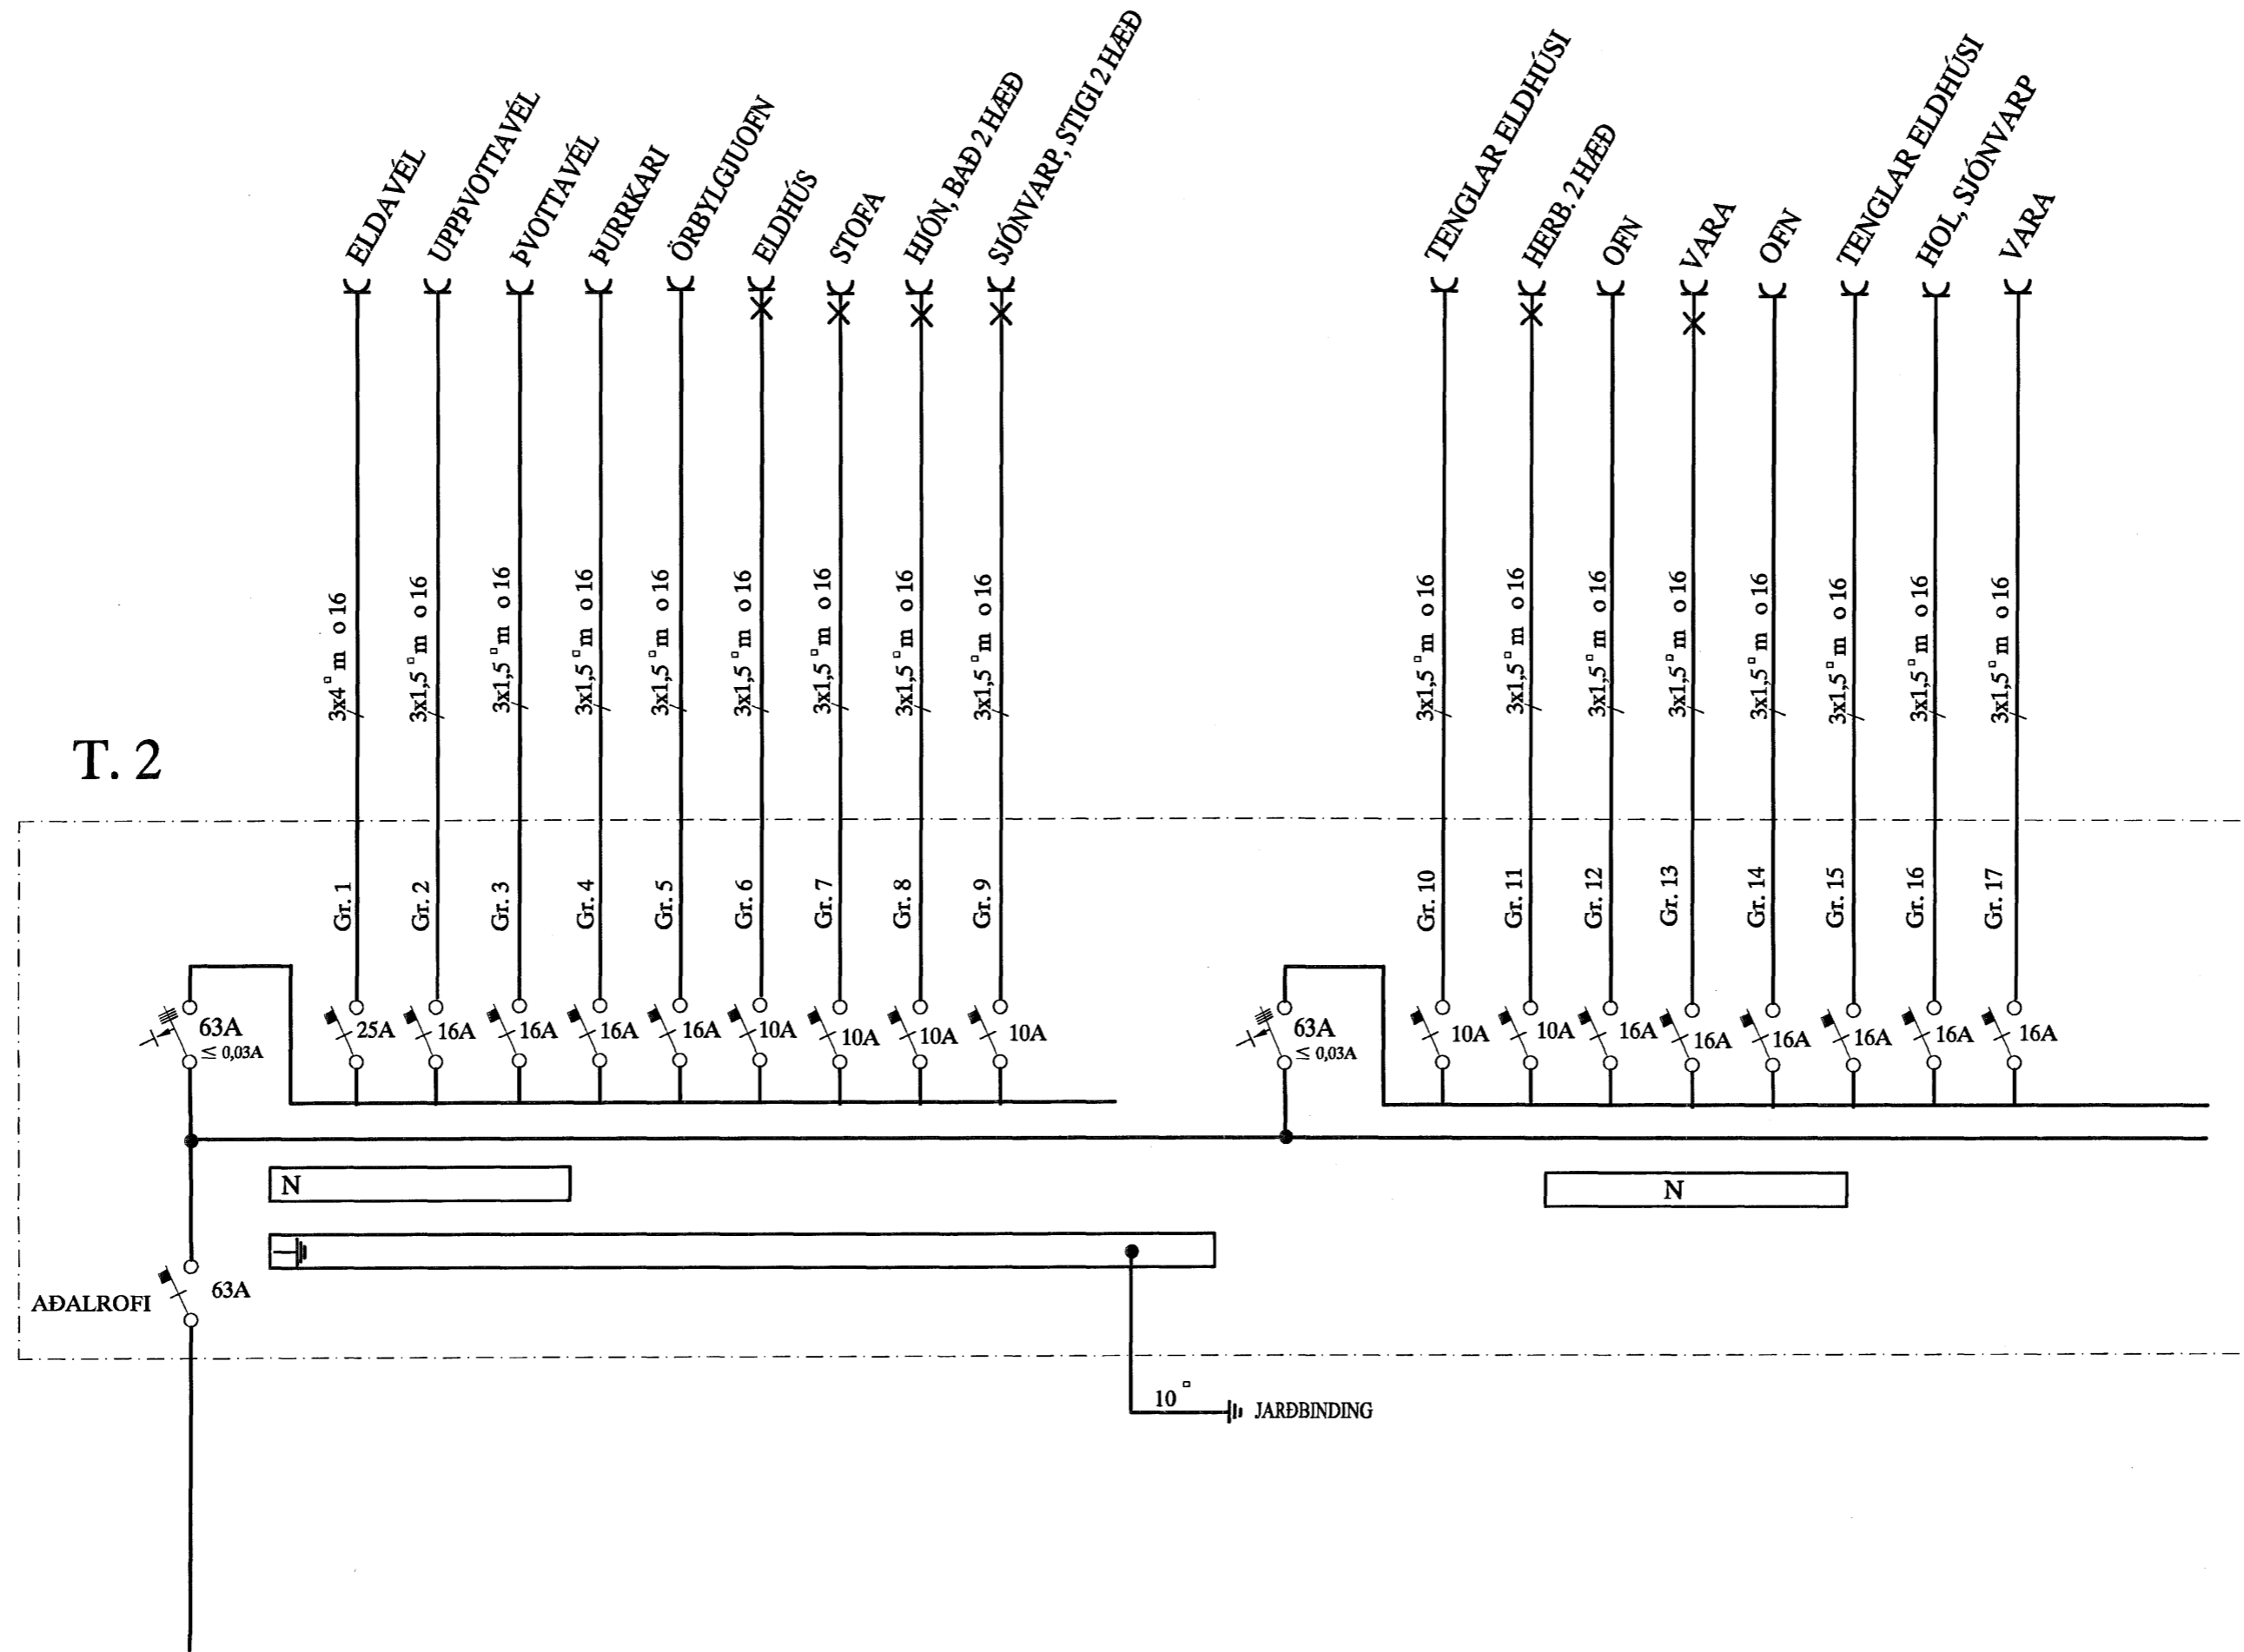

T. 2

						DREKAVELLIR 48 HAFNARFIRÐI		MKV.	
						EINLÍNUMYND AF TÖFLU T2		TEIKN.NR. 4	
								SÍÐASTA TNR.	
A	07-05-15	HEIMTAUGAR-OG FULLNÁÐARTEIKNING	B.P.T.	T.S.	<i>Trausti</i>	220146-2439	TERA S/F		TNR. 4 AP 4
ÚTG.	DAGS.		TEIKN.	HANNAD	SAMPYKKT	KENNITALA	RAFMA GNSVERKFRÆÐISTOFA EDMUND BELLERSEN RA FMAGNSIÆKNFR. SÍMI 5687388 TRAUSTI SVENBÍÖRNSSON RA FMAGNSIENFR. SÍMI 5687390		ÚTG. A