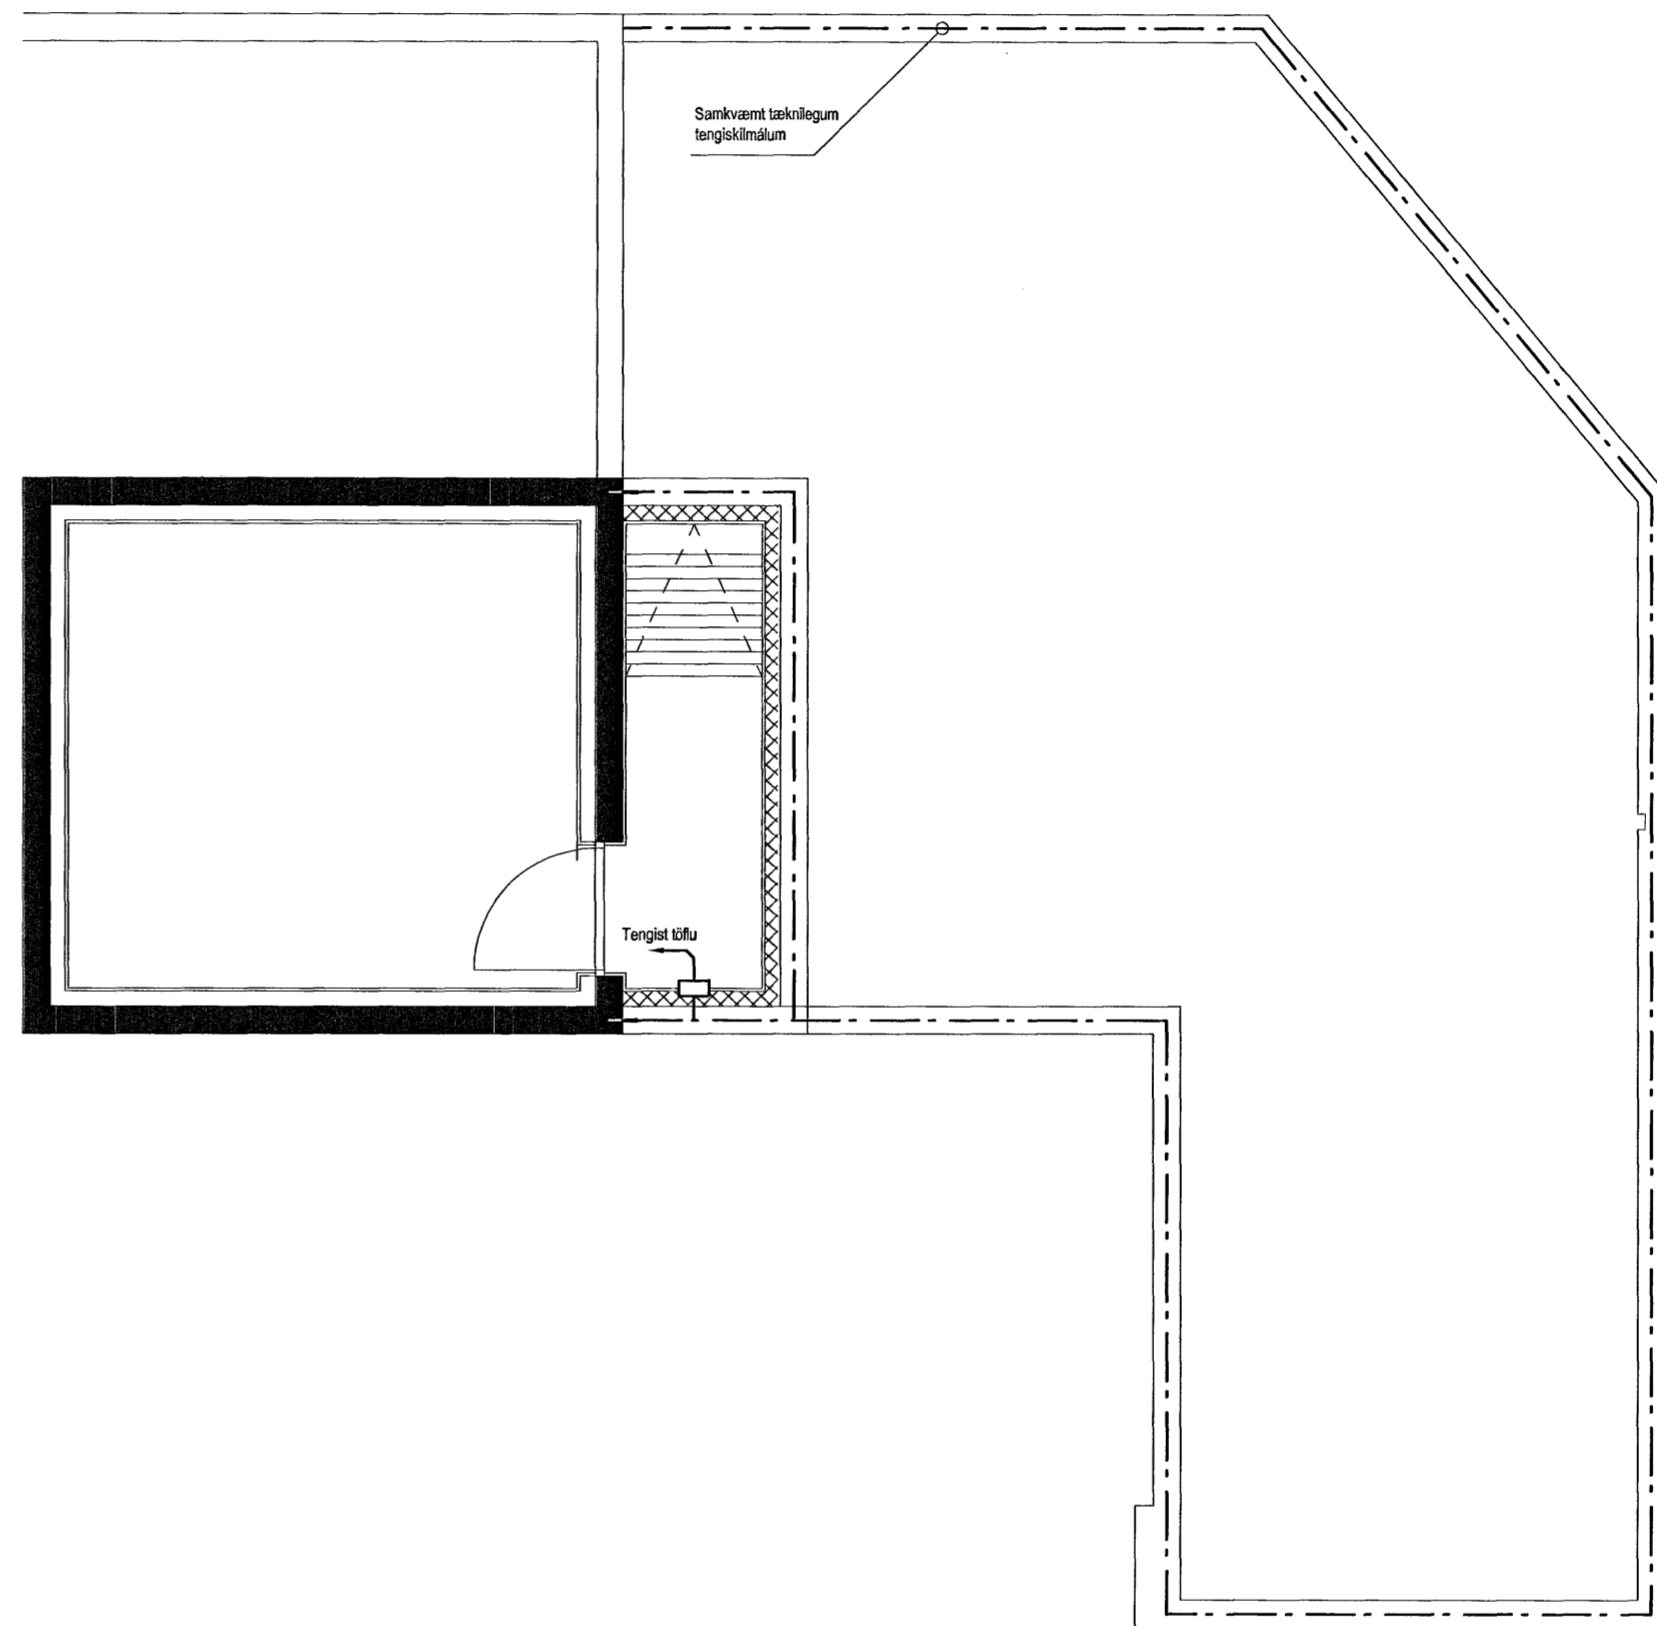

GRUNNMYND
KJALLARA

PÁLHAR KRISTJÓNSSON ARKITEKT
GÖTULÍ 13 101
REKINGISVÍK

Breytingar:	Dagsein:	11.05.2007	Ógauthvart 9 203 Kópavogi rafmiðun @ rafmiðun.is	Verkefni:	Rafagnir - Sökkulskaut	Mkv:	1 : 50
1	Teiknað:	Gísli Þór Pétursson	4460896-2239	www.rafmiðun.is		Verkhúll:	Sökkulskaut
2	Þannað:	Rafmiðun				Staður:	Mávahraun 7
3	Yfirfarit:	Rafmiðun				Samræmingarhönnuður:	
4	Samþykkt:	<i>[Signature]</i>	kt:160766-3449	Sími: +354 5403500	Fax: +354 5403501