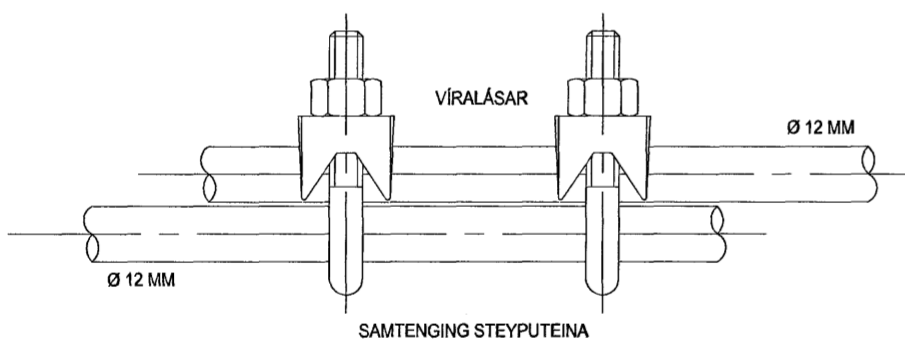

SETJA SKAL TVO VÍRALÁSA
Á HVER SAMSKEYTL

TENGJA SKAL SAMAN TVO NEDSTU JÁRNIN Í SÖKKULVEGGJUM
ALLAN ÚTHRINGINN OG AD UPPTAKI Í TENGIBOX.
Í RADHÚS, PARHÚS OG HLIDSTÆÐ HÚS ER LEYFILEGT AD TENGJA
SAMEIGINLEGAN ÚTHRING EN TENGIBOX OG TENGING VERÐI
VIÐ HVERJA HEIMTAUG.

SÖKKULSKAUT