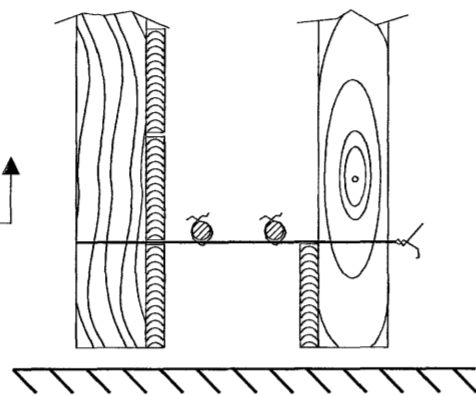

SNID A-A Í SÖKKULVEGG

SÝND ERU 2 NEDSTU STEYPUSTYRKJARJÁRN
Í STEYPUMÓTI OFAN Á NEDSTU MÓTAVIRUM.