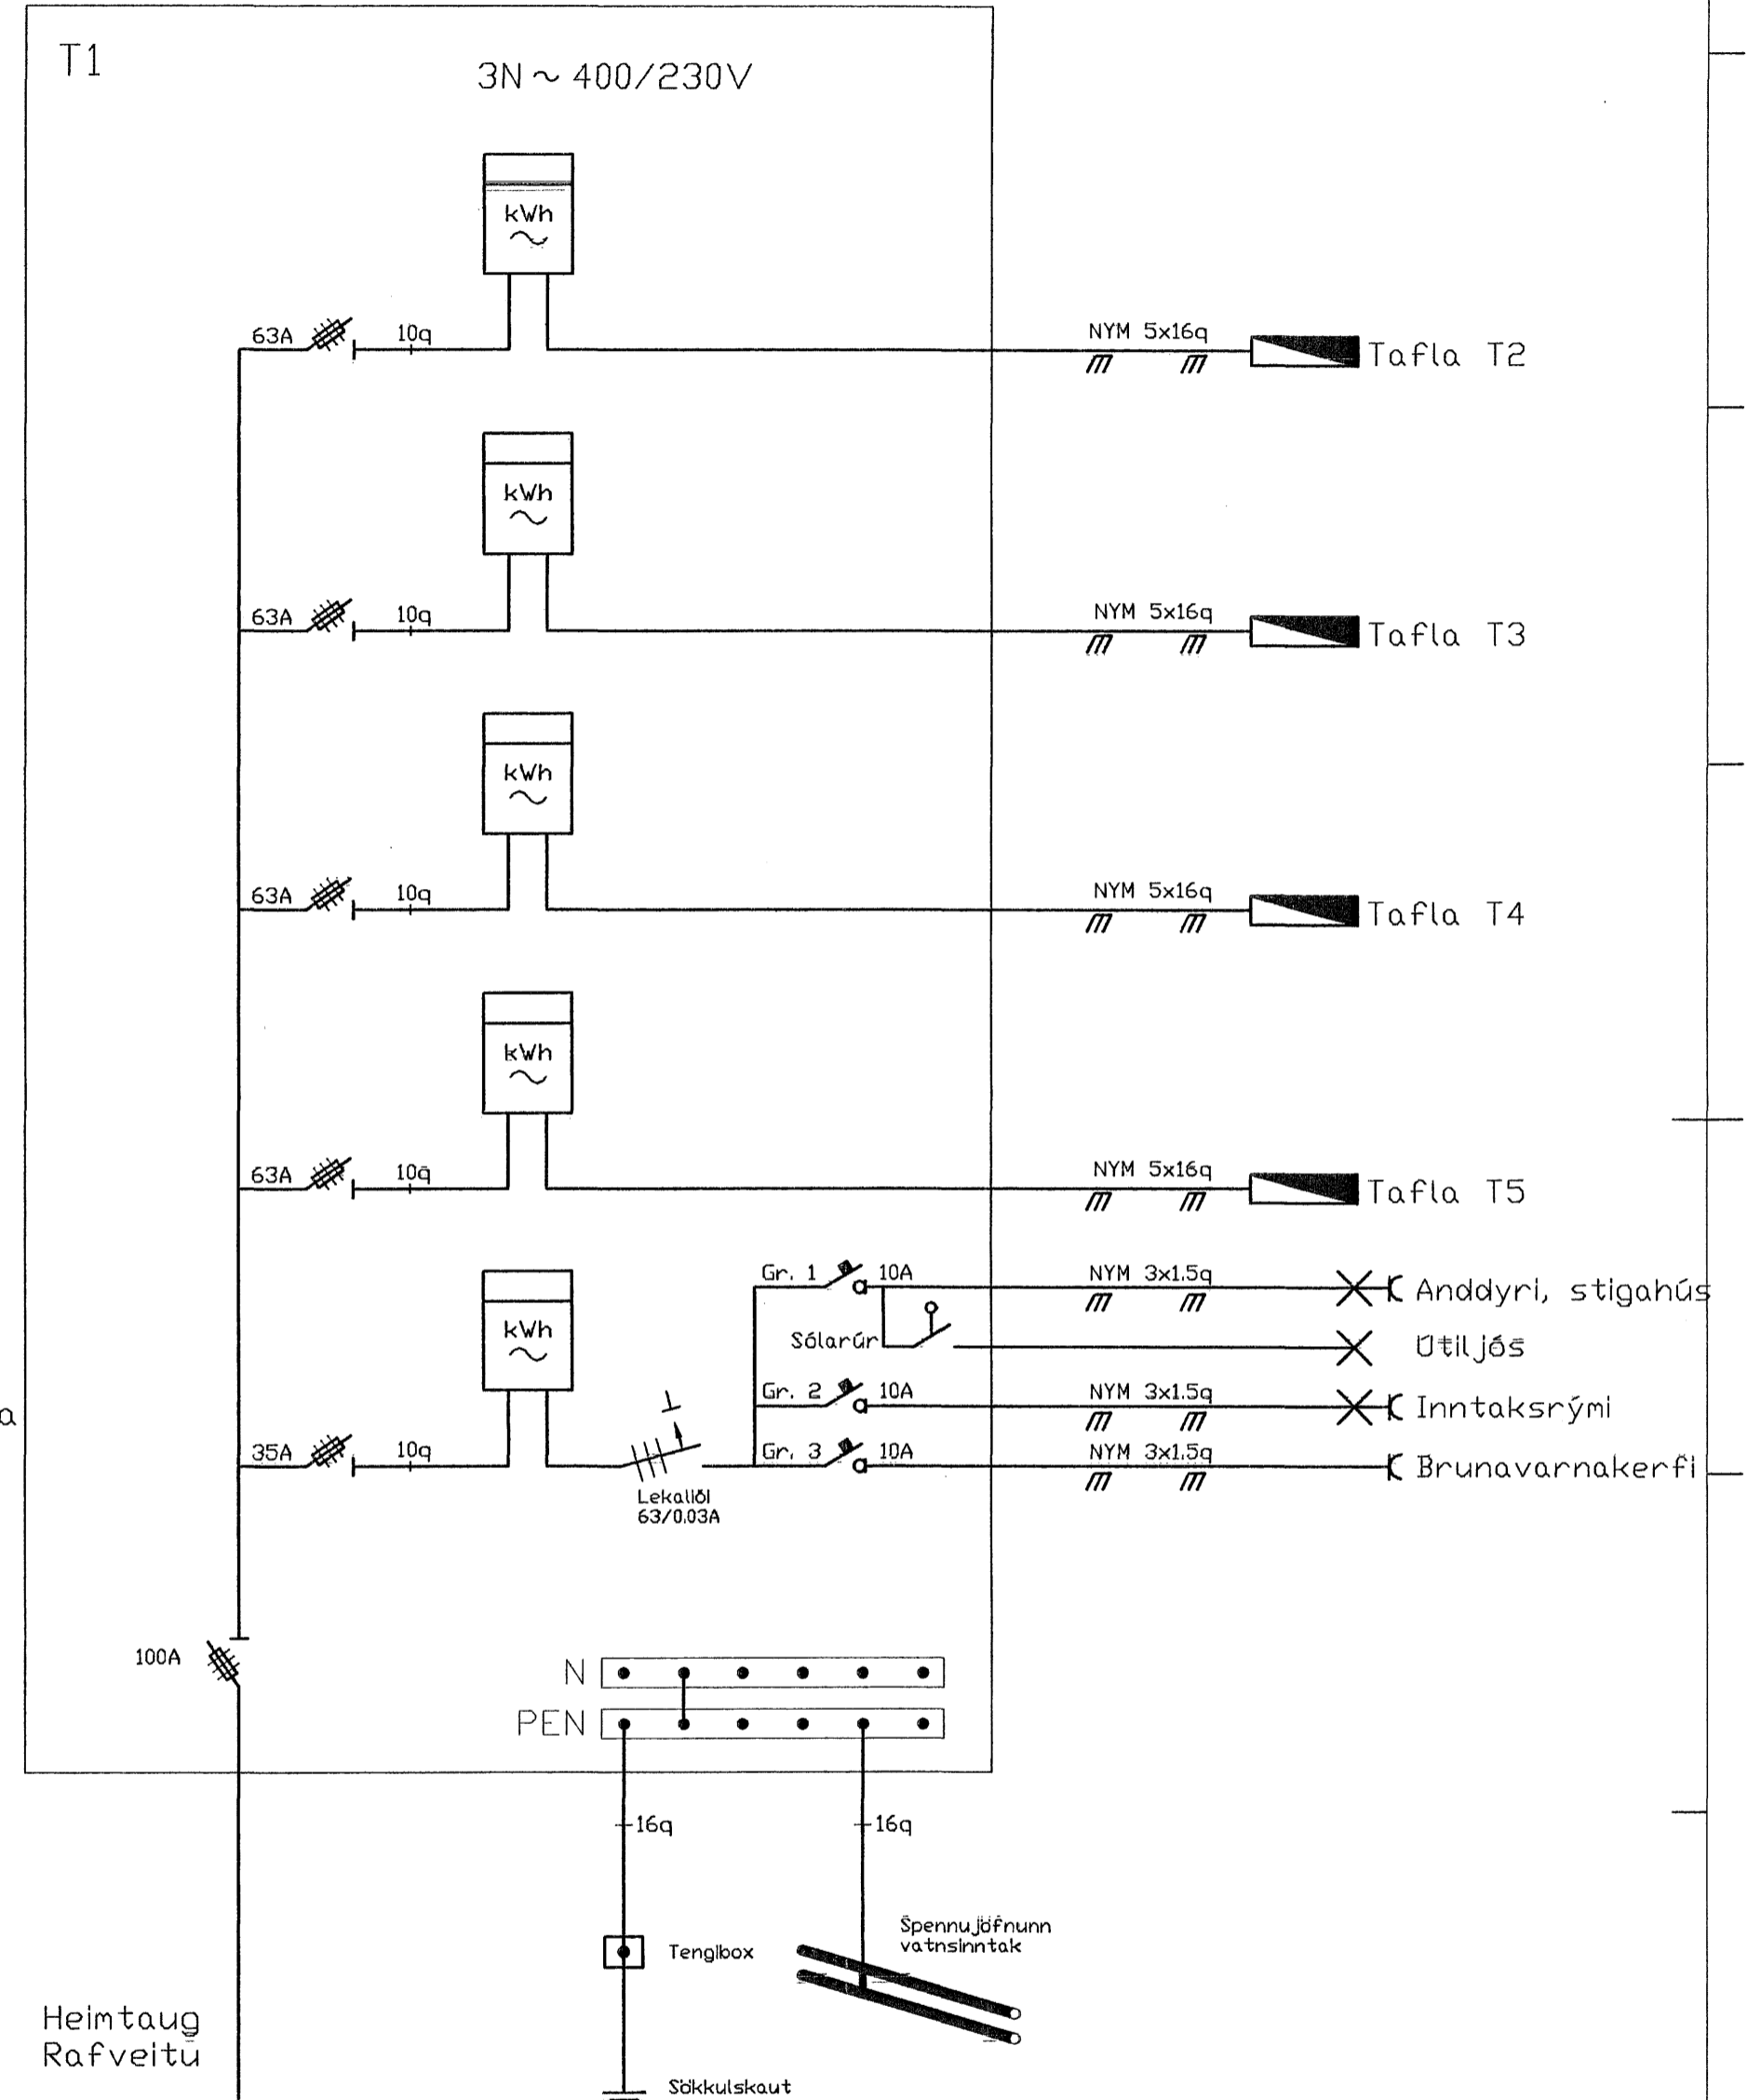

Lekaliði
63/0.03A

Kvísl frá T1

T1

3N ~ 400/230V