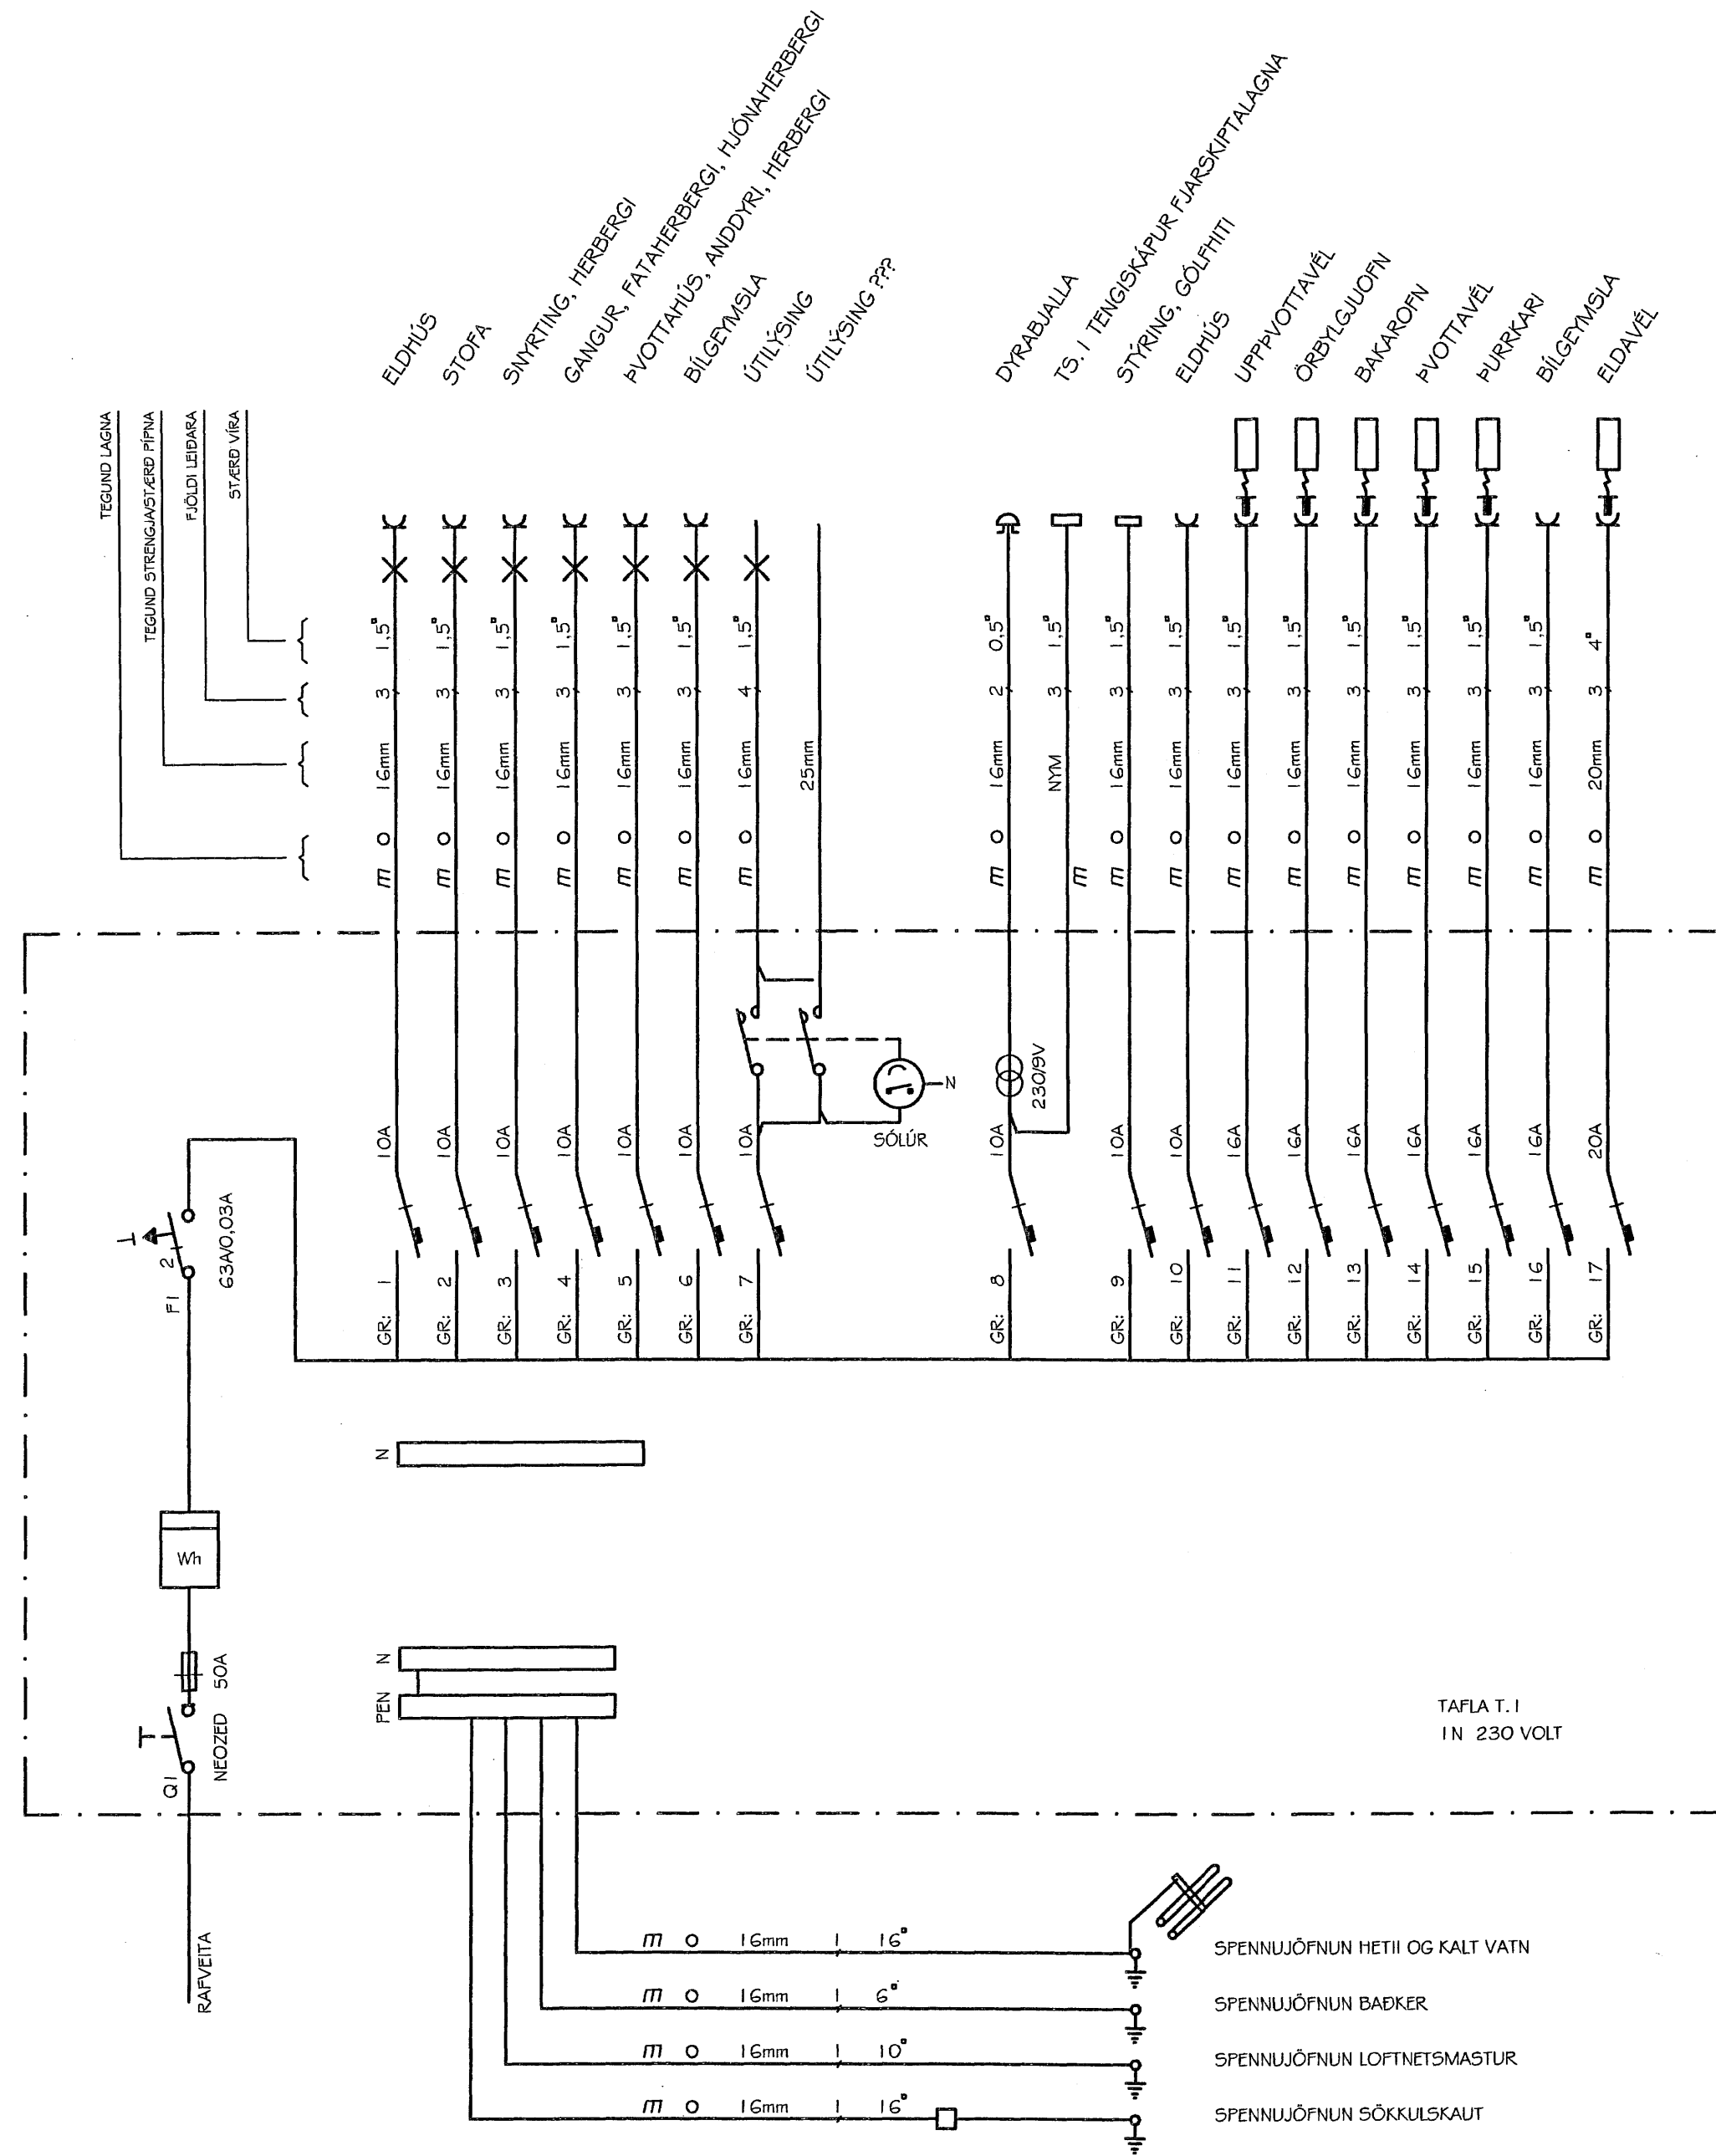

Eigi með fjölfalda þessu teikningu til notkunar fyrir þröðja aðila, né breyta henni án leyfis Rafteikningar hf.

Arnell Sigurðsson
Rt. 3009492829

VERKNUMER 0825	FLOKKUN &	GLITVELLIR 14, HAFNARFIRDI	FERLI =23	LYK
GERT B+S	SAMÞYKKT		SETI	STADUR
RAFTEIKNING HF RÚSSKOPULS TEIKNINGAR RÚSSKOPULS		TÖFLUTEIKNING, EINLÍNUMYND	DAGSETNING 07.04.27	BLAD
			NUMER 23.3.101	DTGFA