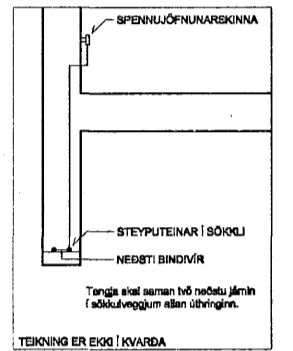

ÞYRNINGUR Í SÖKKLI
DAMGJERUR FRÁGANÐUR