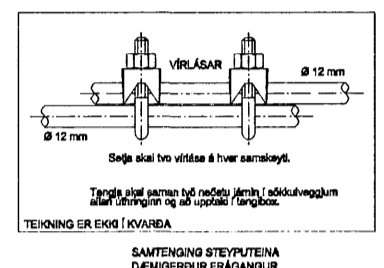

SAMTENGING STEYPUTEINA
DAMGJERUR FRÁGANÐUR