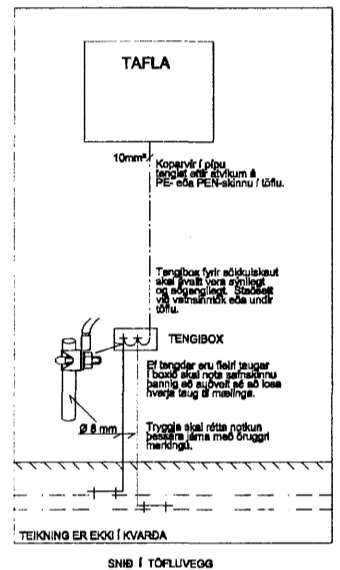

SNIÐ Í TÖFLUVEGG
DAMGJERUR FRÁGANÐUR