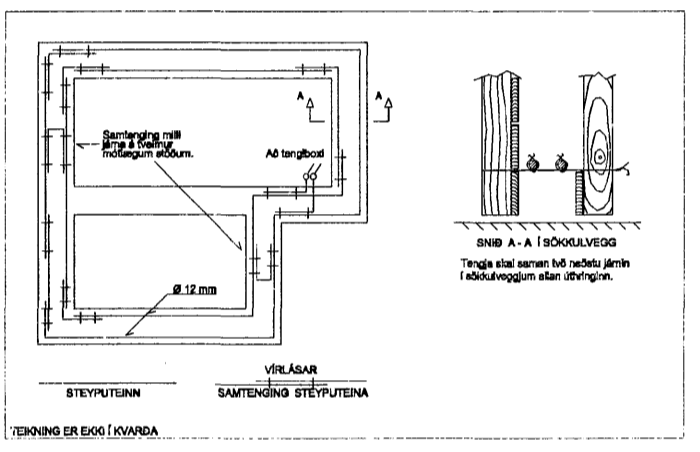

ÞYRNINGUR Í SÖKKLI
DAMGJERUR FRÁGANÐUR

Breytingar		
Nr.	Dags.	Breyting

Hönnuður
GUNNAR JÓNSSON
RAFÞÖNFRÆÐINGUR
ÁLFASKEIÐI 33A
220 HAFNARFJÖRDUR
KT: 040158-6509

Samþykkt
Gunnar Jónsson 0401586509

Verkhuti
GLITVELLIR 41
HAFNARFIRÐI

Verkhuti
SÖKKULSKAUT OG INNTAKSP.

Kvarði

Dags.
JAN.2007
Teiknað af
G.J

Teikning nr.
1