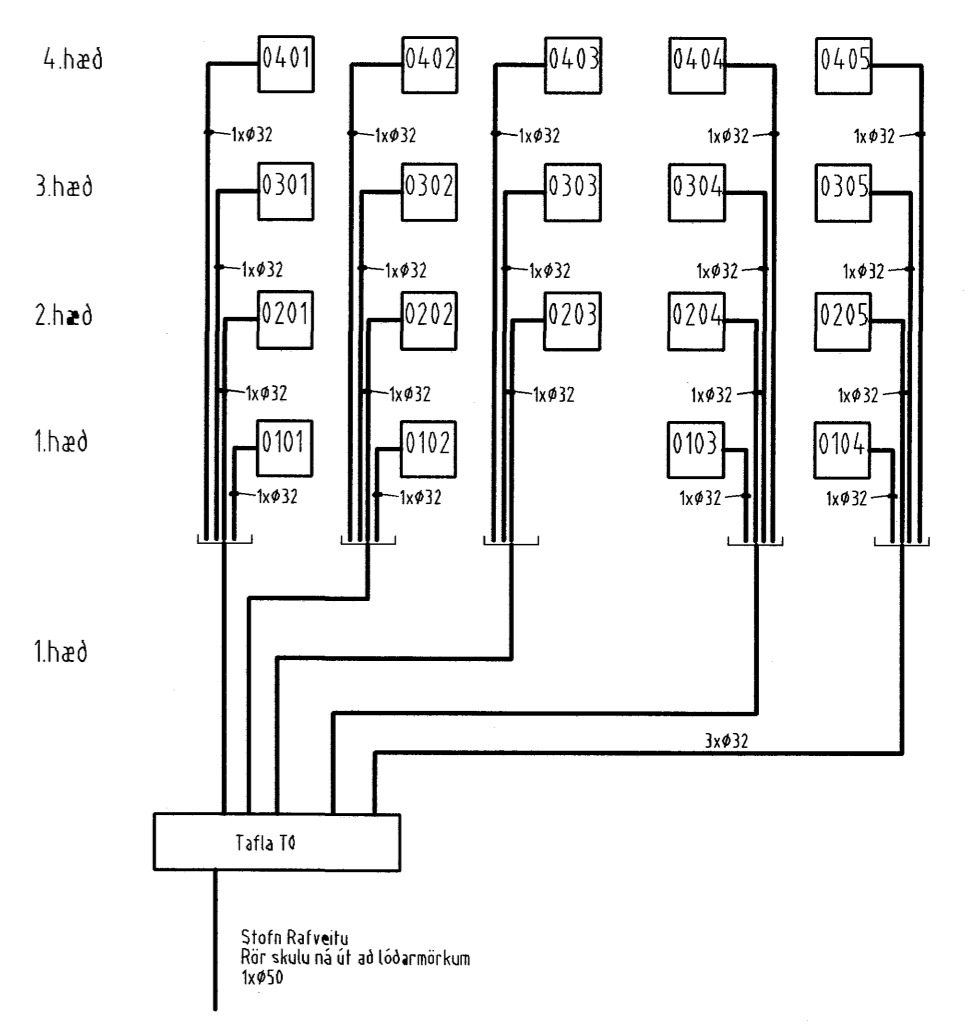

Afstöðumynd

Einlínnumyndir

Snid

Sökkulskaut

Verkefni
 Eskivellir 17 221 Hafnarfirði
Verkhúsi/Verknúmer
 Einlínnumynd afstöðumynd, snið og sökkulskaut
 Blaðnr. 1/17 Dags. 15.mai 2007 Kvæði 1:100 og 1:500
 Yfirtáttir *Sigrún Ástfríð*
 Hönnuður *Sigrún Ástfríð*
 Samræmingar hönnuður
 Breyting