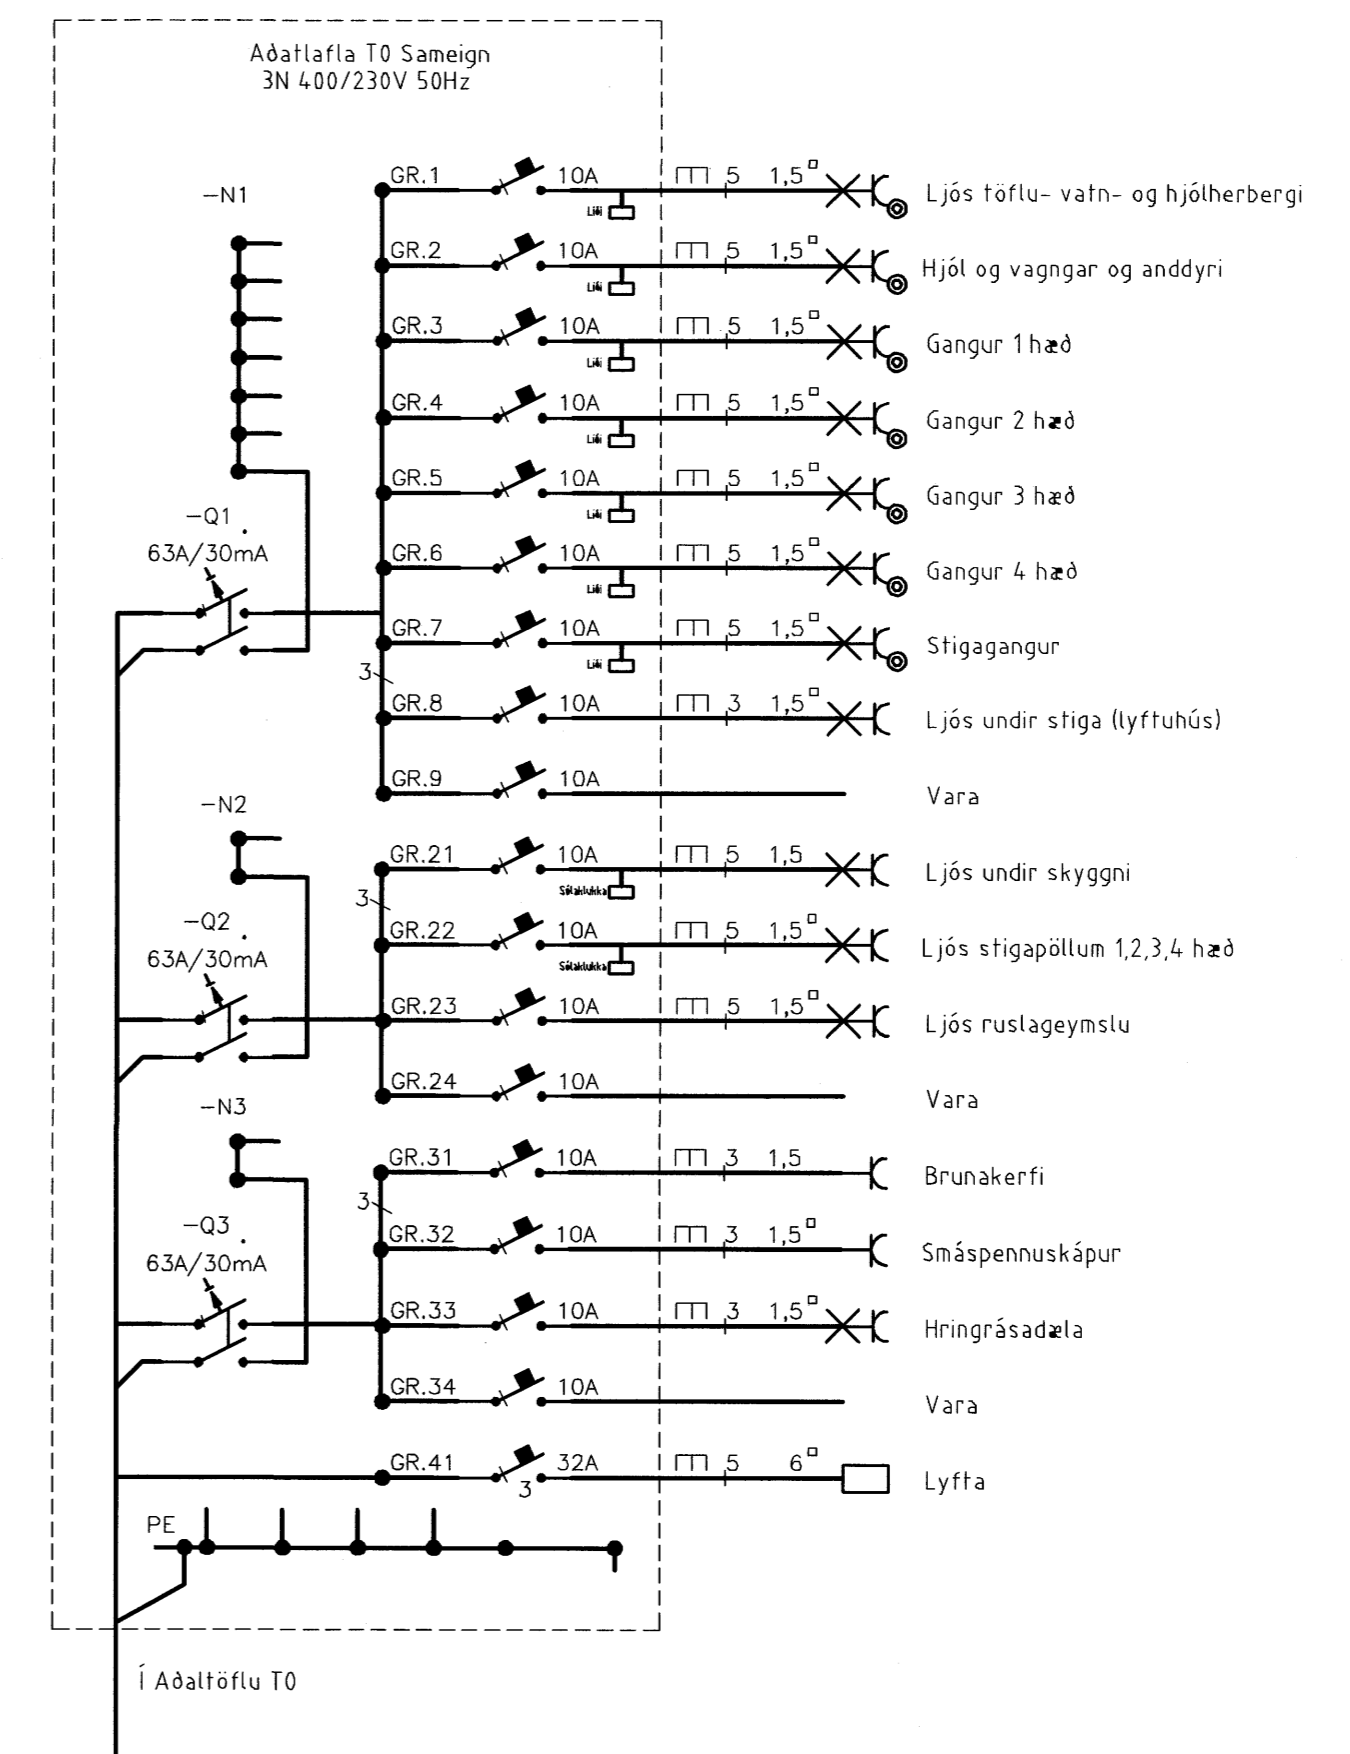

Afstöðumynd

Einlínnumyndir

Snid

Sökkulskaut

Verkefni
 Eskivellir 17 221 Hafnarfirði
Verkhúsi/Verknúmer
 Einlínnumynd afstöðumynd, snið og sökkulskaut
 Blaðnr. 1/17 Dags. 15.mai 2007 Kvæði 1:100 og 1:500
 Yfirtáttir *Sigrún Ástfríð*
 Hönnuður *Sigrún Ástfríð*
 Samræmingar hönnuður
 Breyting