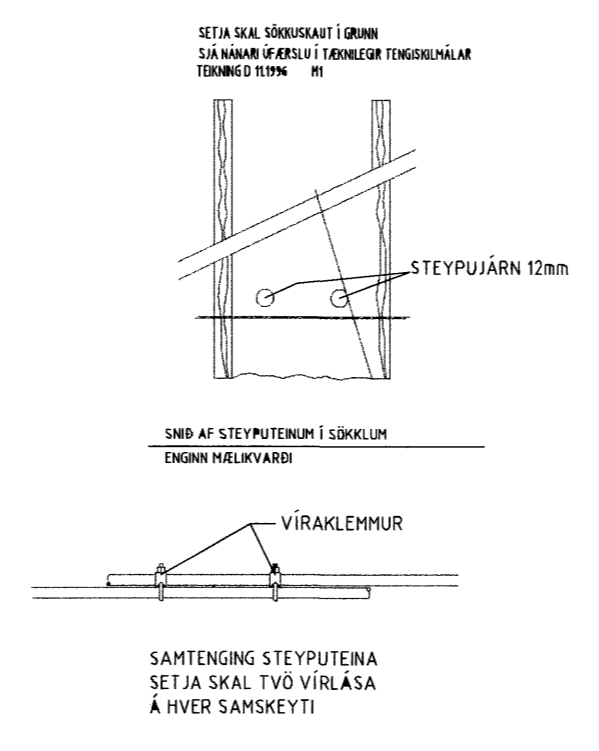

Afstöðumynd

Einlínnumyndir

Snid

Sökkulskaut

Verkefni
 Eskivellir 17 221 Hafnarfirði
Verkhúsi/Verknúmer
 Einlínnumynd afstöðumynd, snið og sökkulskaut
 Blaðnr. 1/17 Dags. 15.mai 2007 Kvæði 1:100 og 1:500
 Yfirtáttir *Sigrún Ástfríð*
 Hönnuður *Sigrún Ástfríð*
 Samræmingar hönnuður
 Breyting