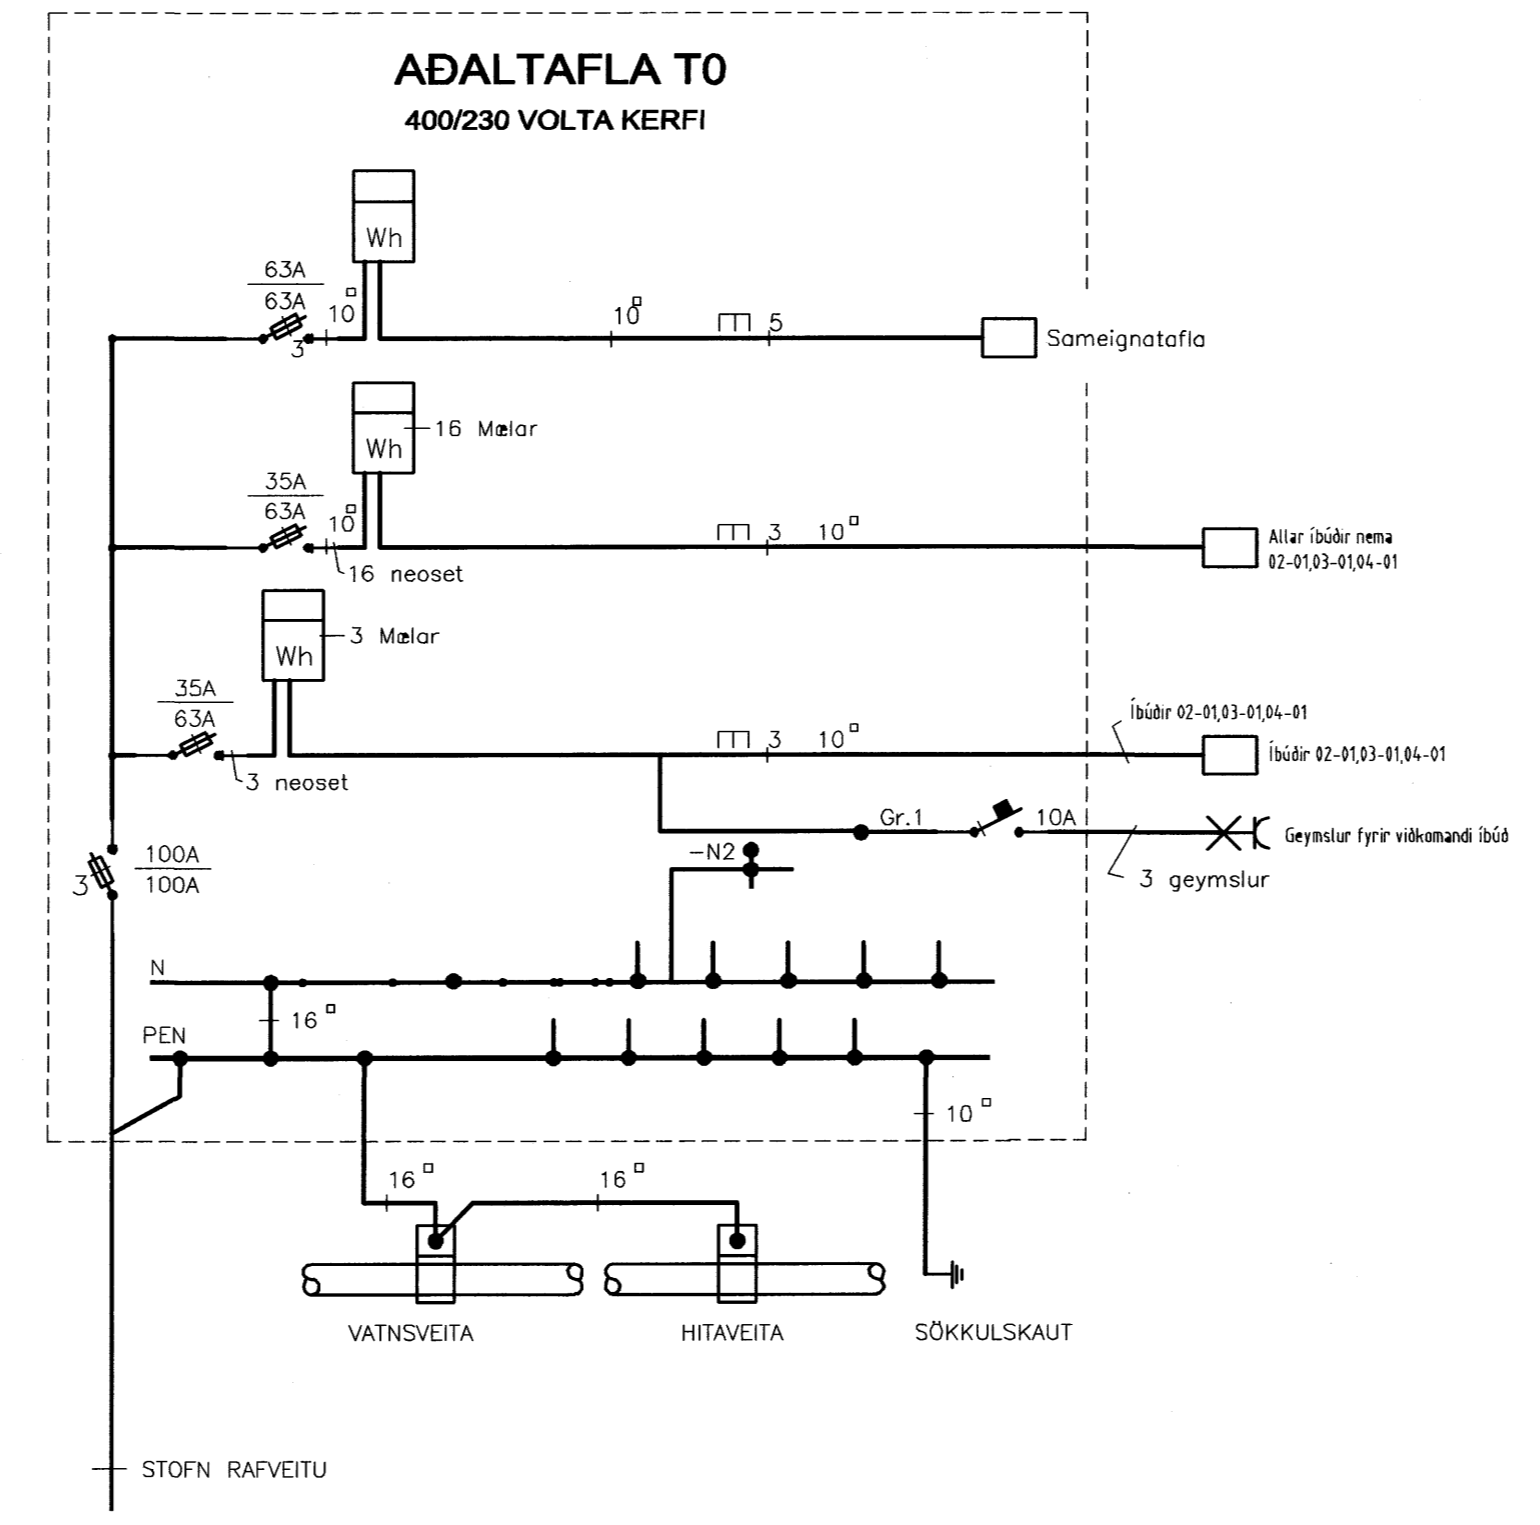

Afstöðumynd

Einlínnumyndir

Snid

Sökkulskaut

Verkefni
 Eskivellir 17 221 Hafnarfirði
Verkhúsi/Verknúmer
 Einlínnumynd afstöðumynd, snið og sökkulskaut
 Blaðnr. 1/17 Dags. 15.mai 2007 Kvæði 1:100 og 1:500
 Yfirtáttir *Sigrún Ástfríð*
 Hönnuður *Sigrún Ástfríð*
 Samræmingar hönnuður
 Breyting