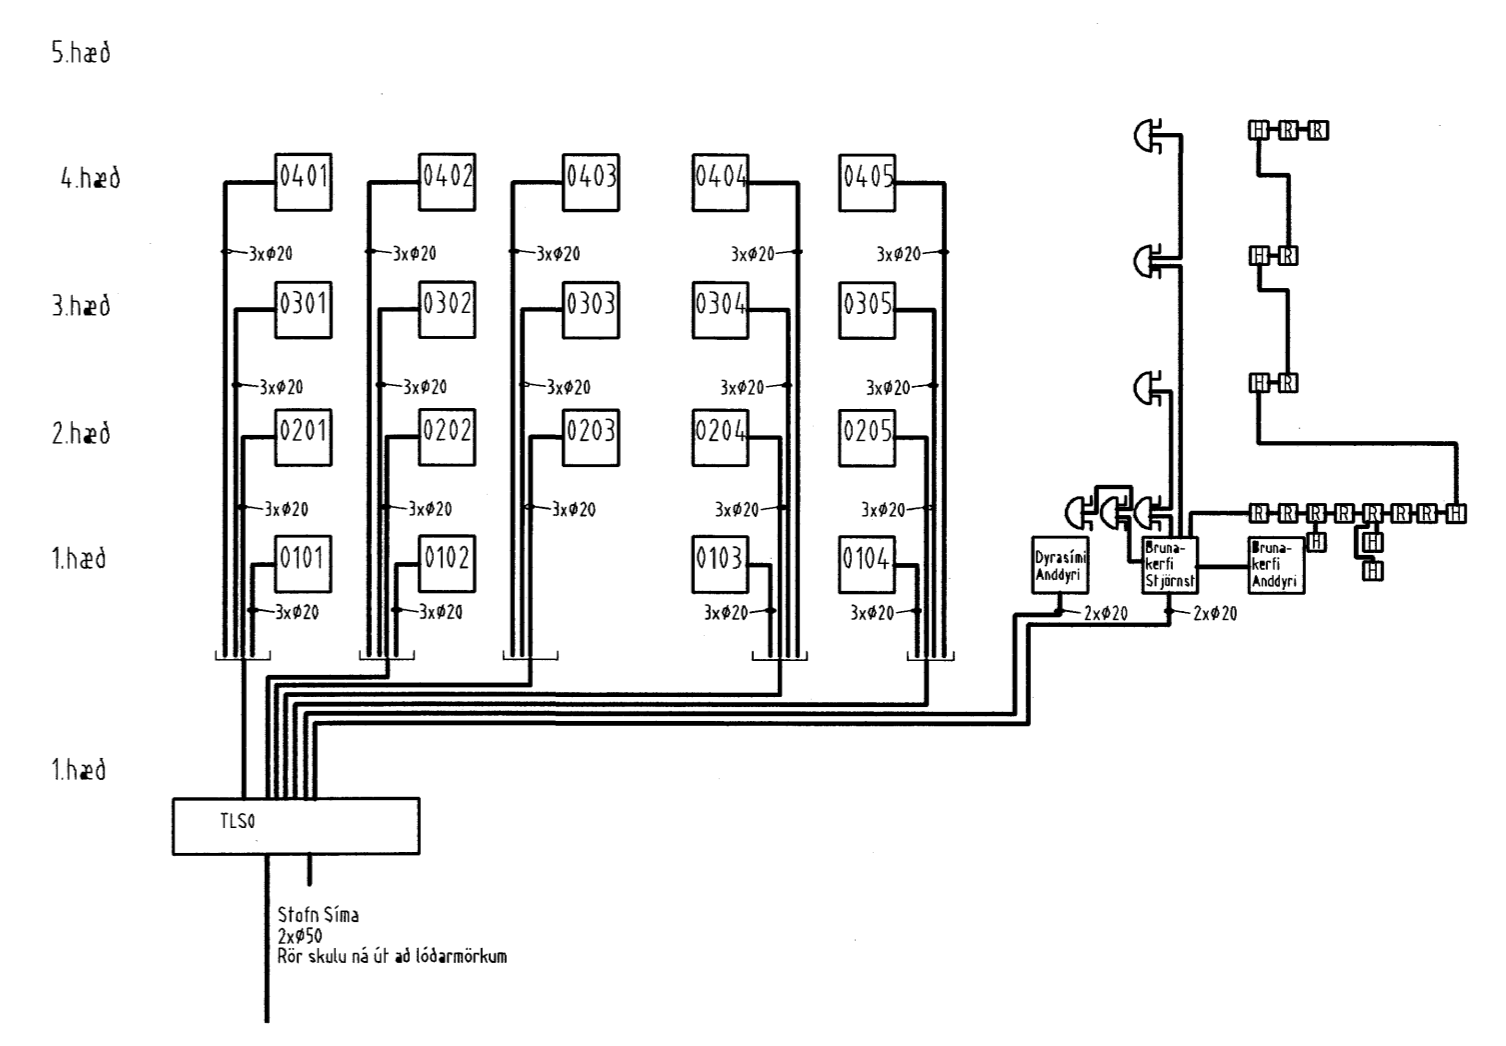

Afstöðumynd

Einlínnumyndir

Snid

Sökkulskaut

Verkefni
 Eskivellir 17 221 Hafnarfirði
Verkhúsi/Verknúmer
 Einlínnumynd afstöðumynd, snið og sökkulskaut
 Blaðnr. 1/17 Dags. 15.mai 2007 Kvæði 1:100 og 1:500
 Yfirtáttir *Sigrún Ástfríð*
 Hönnuður *Sigrún Ástfríð*
 Samræmingar hönnuður
 Breyting