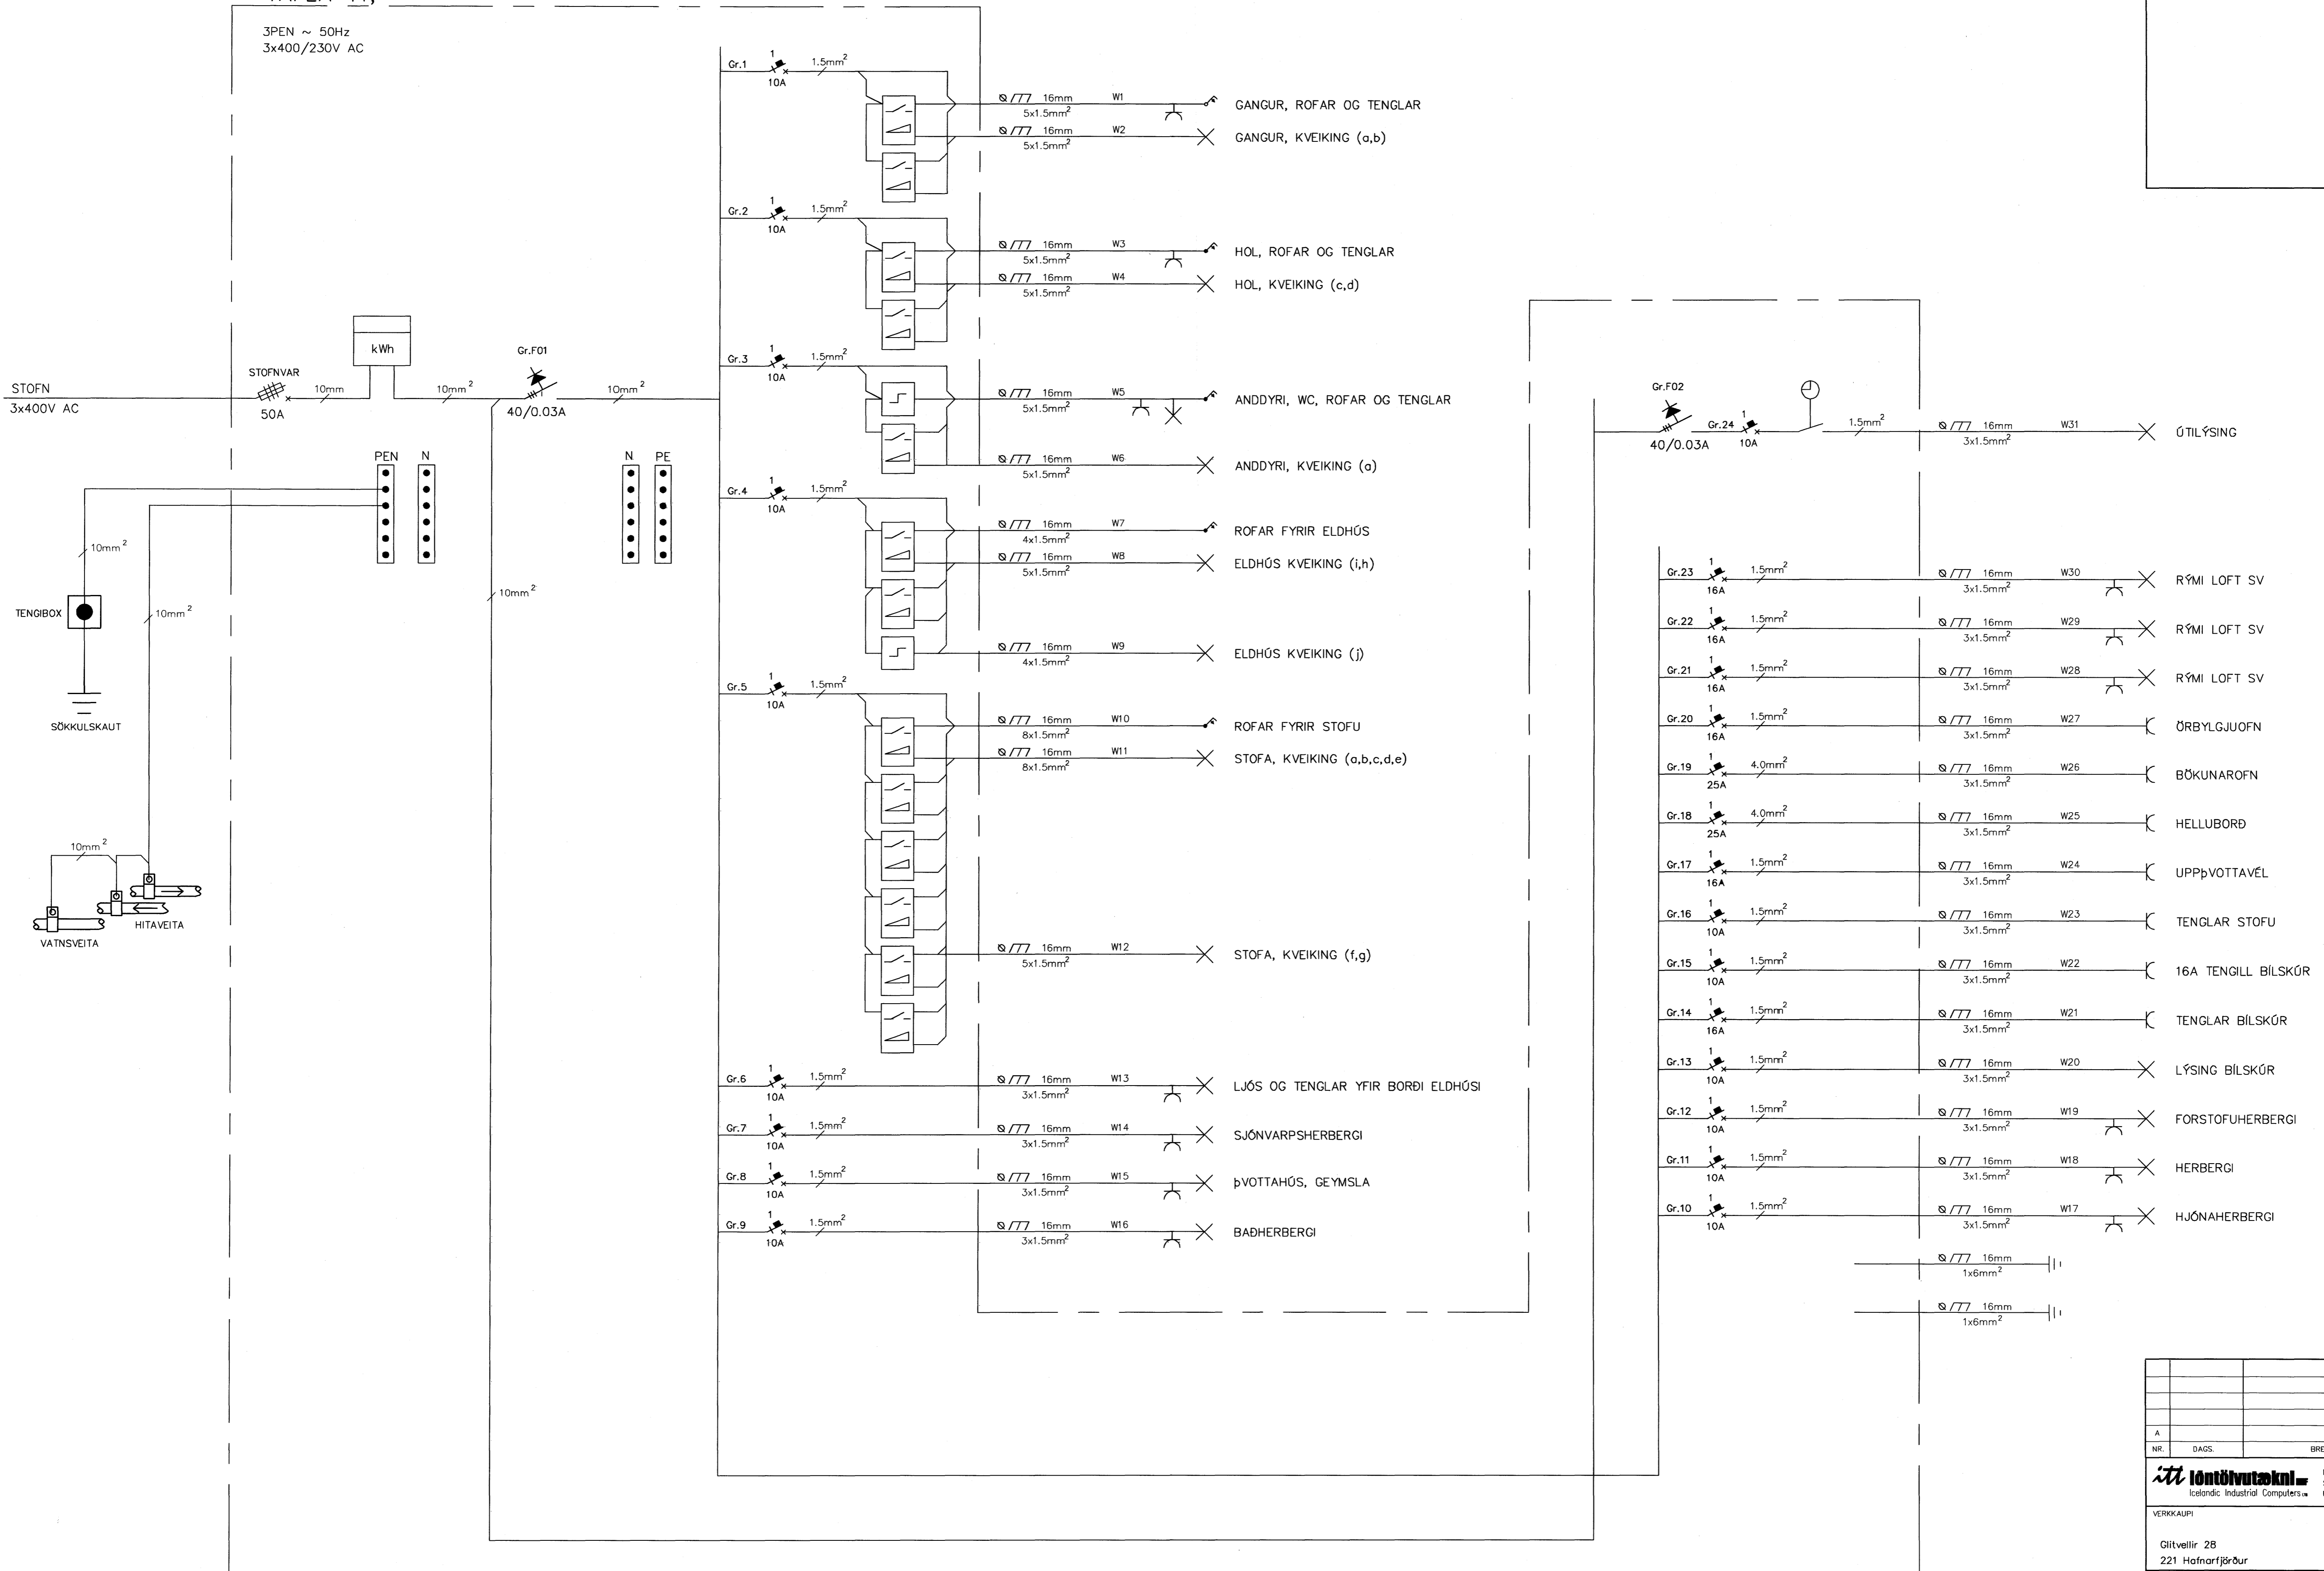

TAFLA T1,

3PEN ~ 50Hz
3x400/230V AC

VERKKAUPI	BLAD	FJ. BLAÐA
Glitvellir 28	2	6
221 Hafnarfjörður	BLADSTÆÐ	A1
VERKFRN	TEKNI NR.	
Rafagnateikningar	070219	
Tafla T1	MÁLKV.	
Adalstaða		
TEKNIAD.	YFIRFARÐ	DAGS.
SJ	-	19.02.2007
HANNAÐ Sigurður Jóhannsson		
050767-5749		
UNDIRSKRIFT <i>Sigurður Jóhannsson</i>		