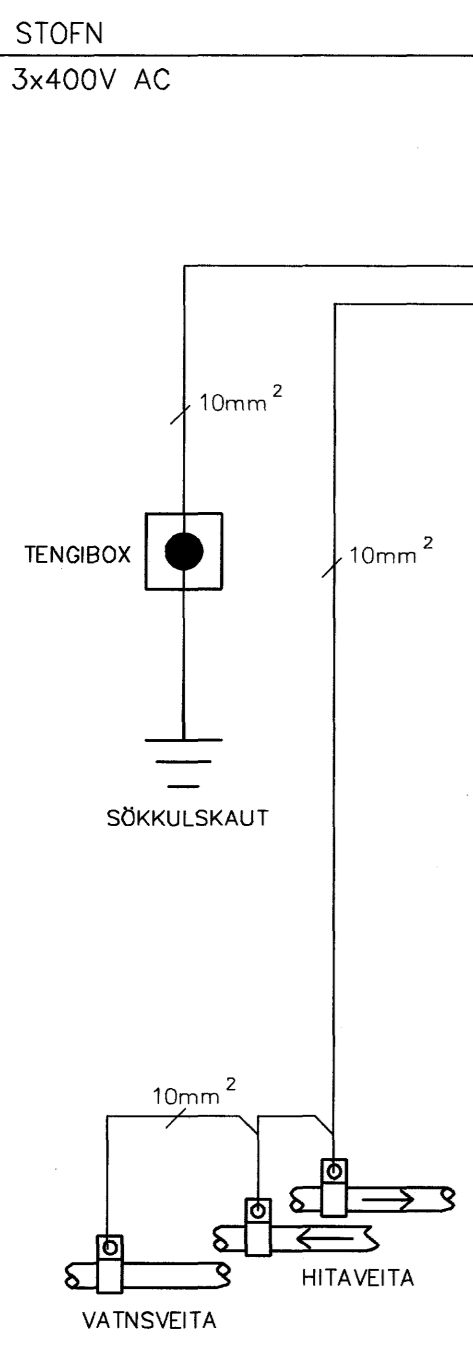

TAFLA T1,

3PEN ~ 50Hz
3x400/230V AC

VERKKAUPI	BLAD	FJ. BLAÐA
Glitvellir 28	2	6
221 Hafnarfjörður	BLADSTÆÐ	A1
VERKFRN	TEKNI NR.	
Rafagnateikningar	070219	
Tafla T1	MÁLKV.	
Adalstaða		
TEKNIAD.	YFIRFARÐ	DAGS.
SJ	-	19.02.2007
HANNAÐ Sigurður Jóhannsson		
050767-5749		
UNDIRSKRIFT <i>Sigurður Jóhannsson</i>		