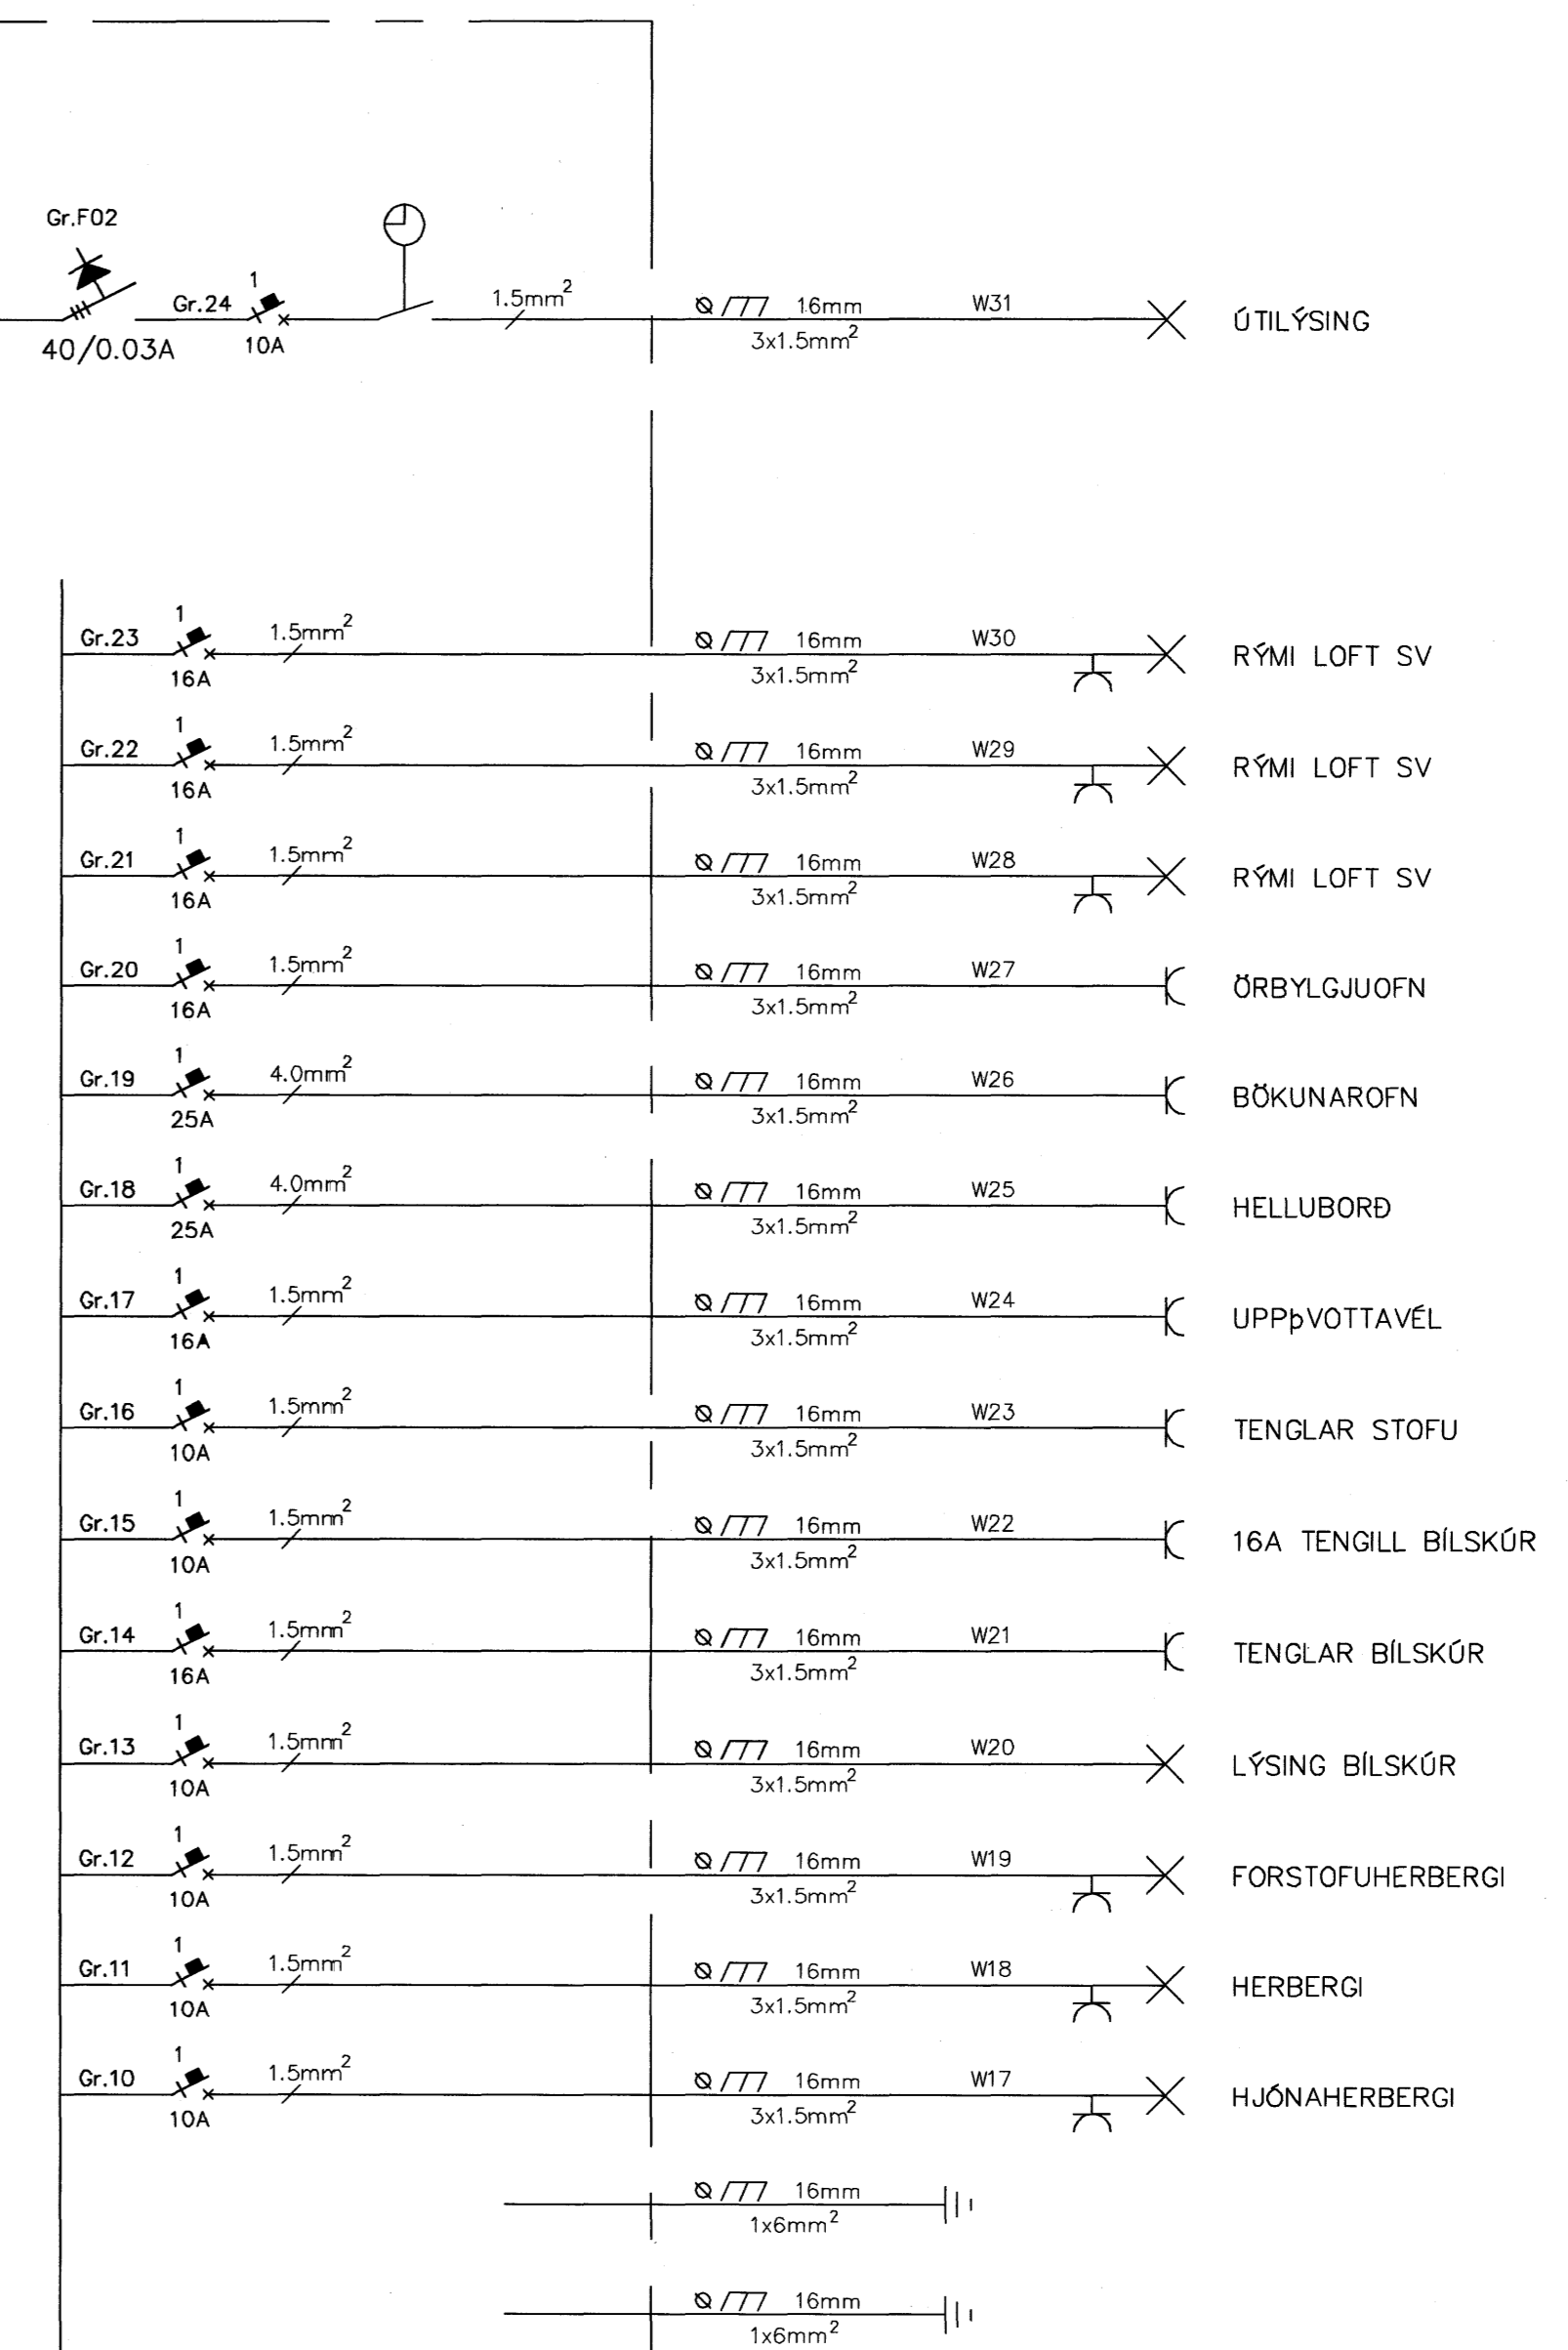

TAFLA T1,

3PEN ~ 50Hz
3x400/230V AC

VERKKAUPI	BLAD	FJ. BLAÐA
Glitvellir 28	2	6
221 Hafnarfjörður	BLADSTÆÐ	A1
VERKFRN	TEKNI NR.	
Rafagnateikningar	070219	
Tafla T1	MÁLKV.	
Adalstaða		
TEKNIAD.	YFIRFARÐ	DAGS.
SJ	-	19.02.2007
HANNAÐ Sigurður Jóhannsson		
050767-5749		
UNDIRSKRIFT <i>Sigurður Jóhannsson</i>		