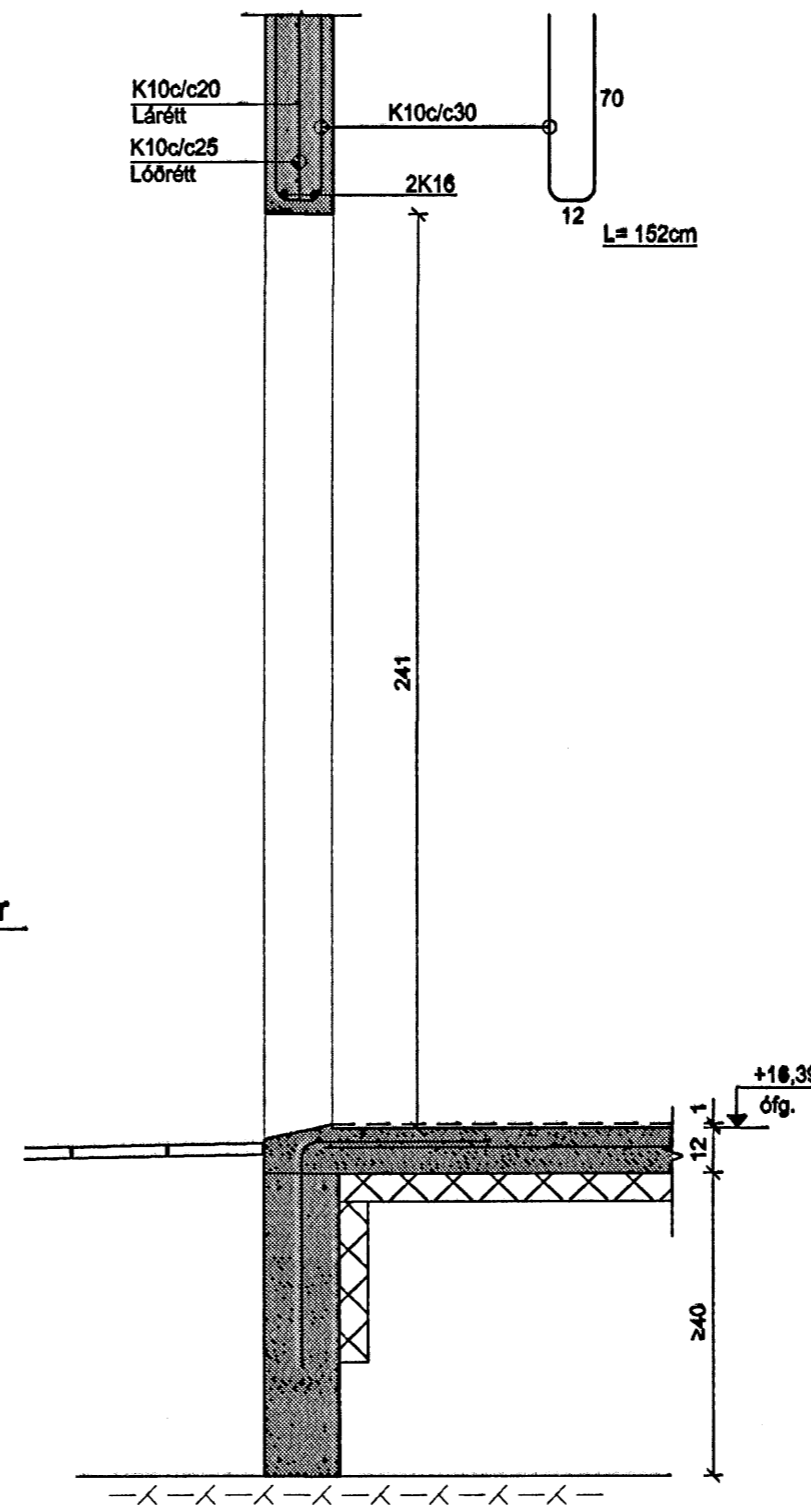

**Þak, Grunnmynd mkv.1:50**

**A-102**  
SNID. 1:20

**B-102**  
SNID. 1:20

|   |  |
|---|--|
| C |  |
| B |  |
| A |  |

Dags: Breyting:

**BREYTINGAR**

10.2.2006 Sveinn Ingólfsson 141240-4639

Verkefni: **Holtabyggð 1**  
**Hafnarfjörður**