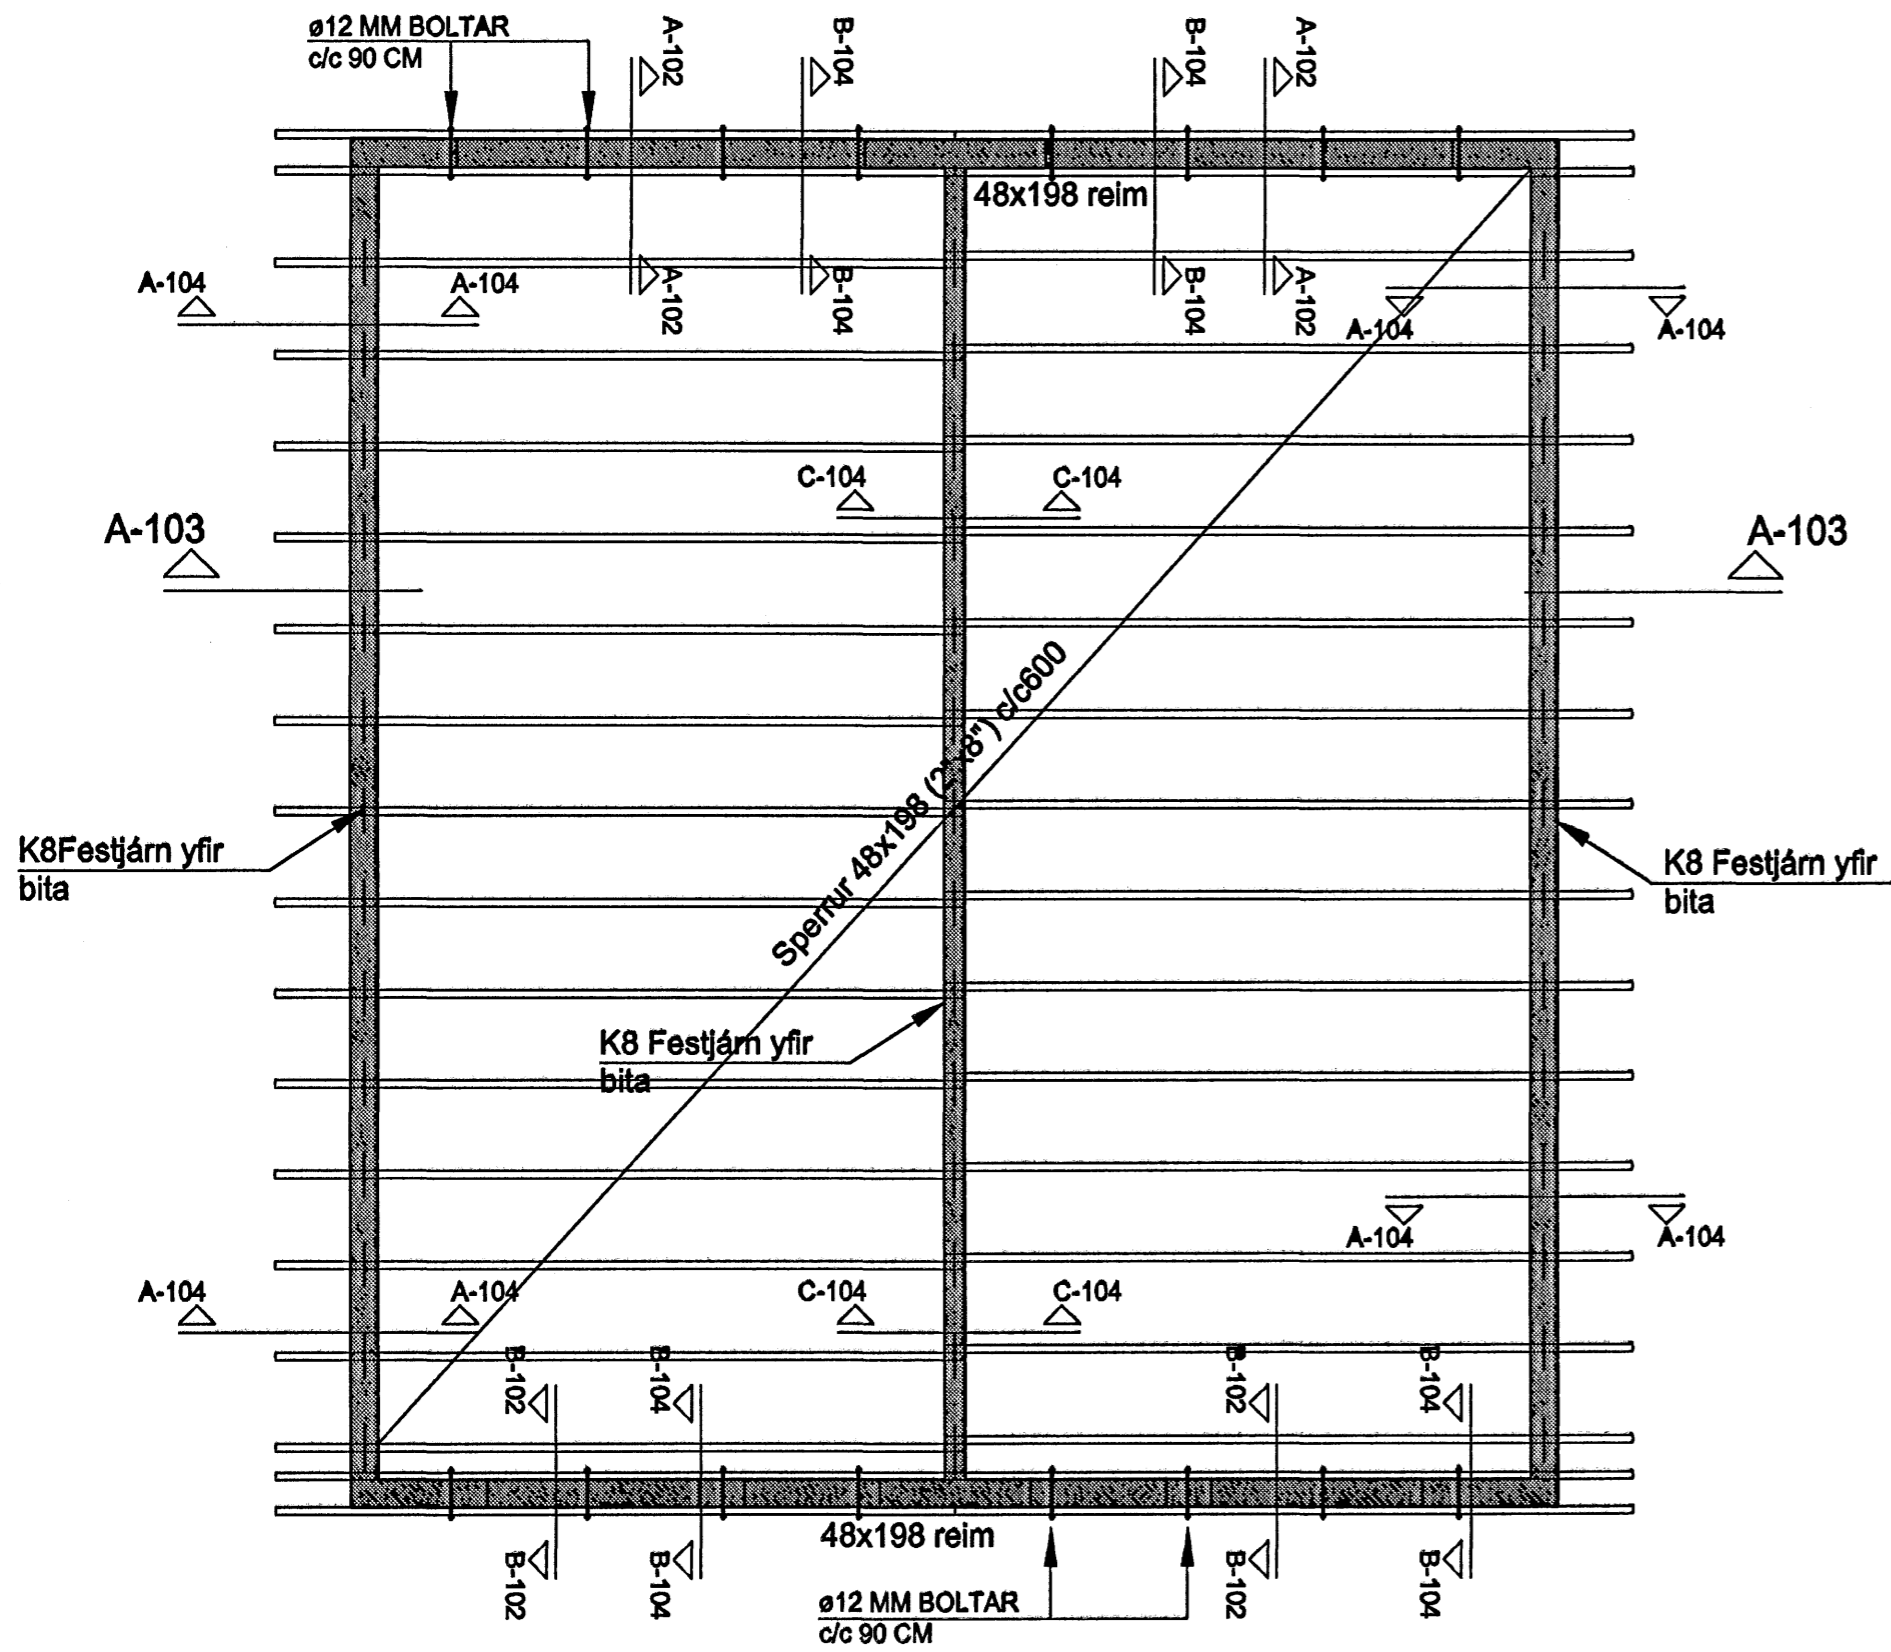

**Þak, Grunnmynd mkv.1:50**

**A-102**  
SNID. 1:20

**B-102**  
SNID. 1:20

|   |  |
|---|--|
| C |  |
| B |  |
| A |  |

Dags: Breyting:

**BREYTINGAR**

10.2.2006 Sveinn Ingólfsson 141240-4639

Verkefni: **Holtabyggð 1**  
**Hafnarfjörður**

Heiti teikningar: Þak, grunnmynd.

Verkefni nr: 638

Teikning nr: **102**

Mælikvarði: 1:50 | Teiknað: Atti J.

Dags: 07.02.2006 | Hannað: Sveinn Ingólfsson

**VERKHÖNNUN EHF**

Sveinn Ingólfsson Verkfræðingur  
 kt: 141240-4639  
 Kirkjulundi 13 210 Gardabæ  
 Sími: 565 6900 Fax: 565 6910  
 Tölvupóstur: verkhonnun@slmnet.is