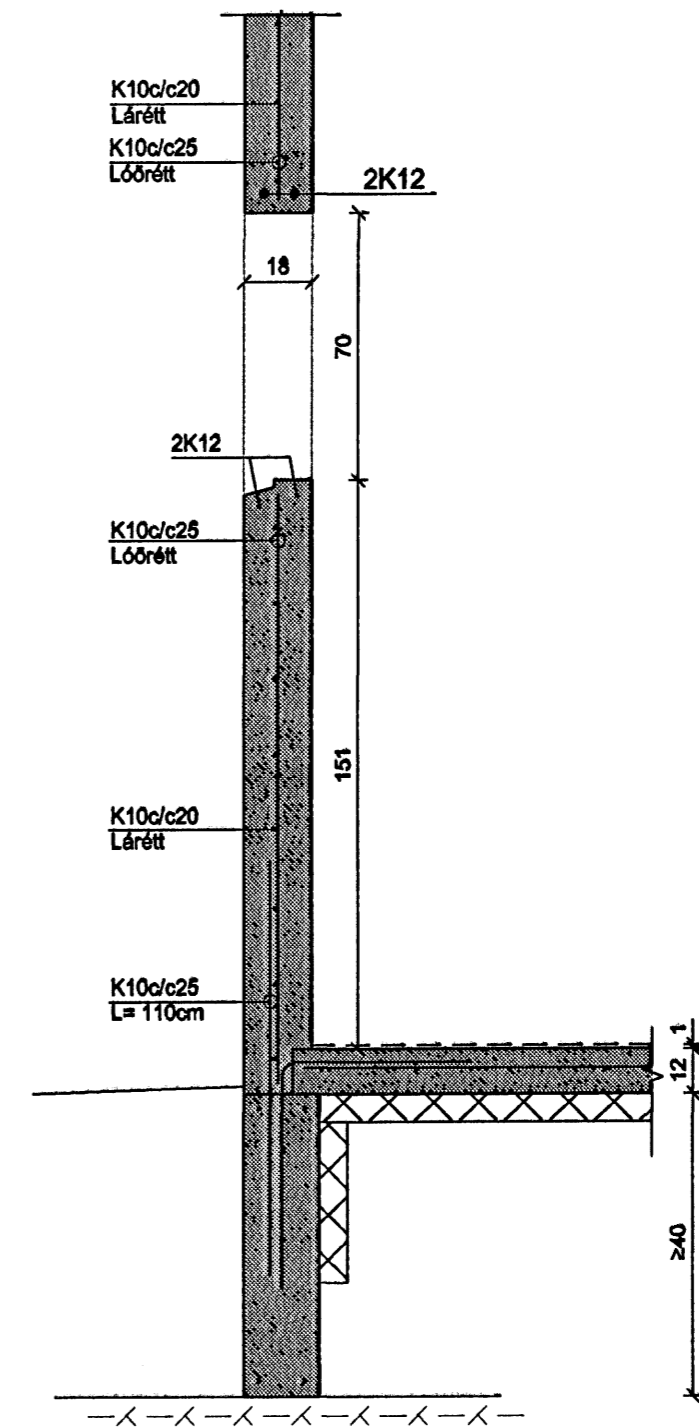

**Þak, Grunnmynd mkv.1:50**

**A-102**  
SNID. 1:20

**B-102**  
SNID. 1:20

|   |  |
|---|--|
| C |  |
| B |  |
| A |  |

Dags: Breyting:

**BREYTINGAR**

10.2.2006 Sveinn Ingólfsson 141240-4639

Verkefni: **Holtabyggð 1**  
**Hafnarfjörður**