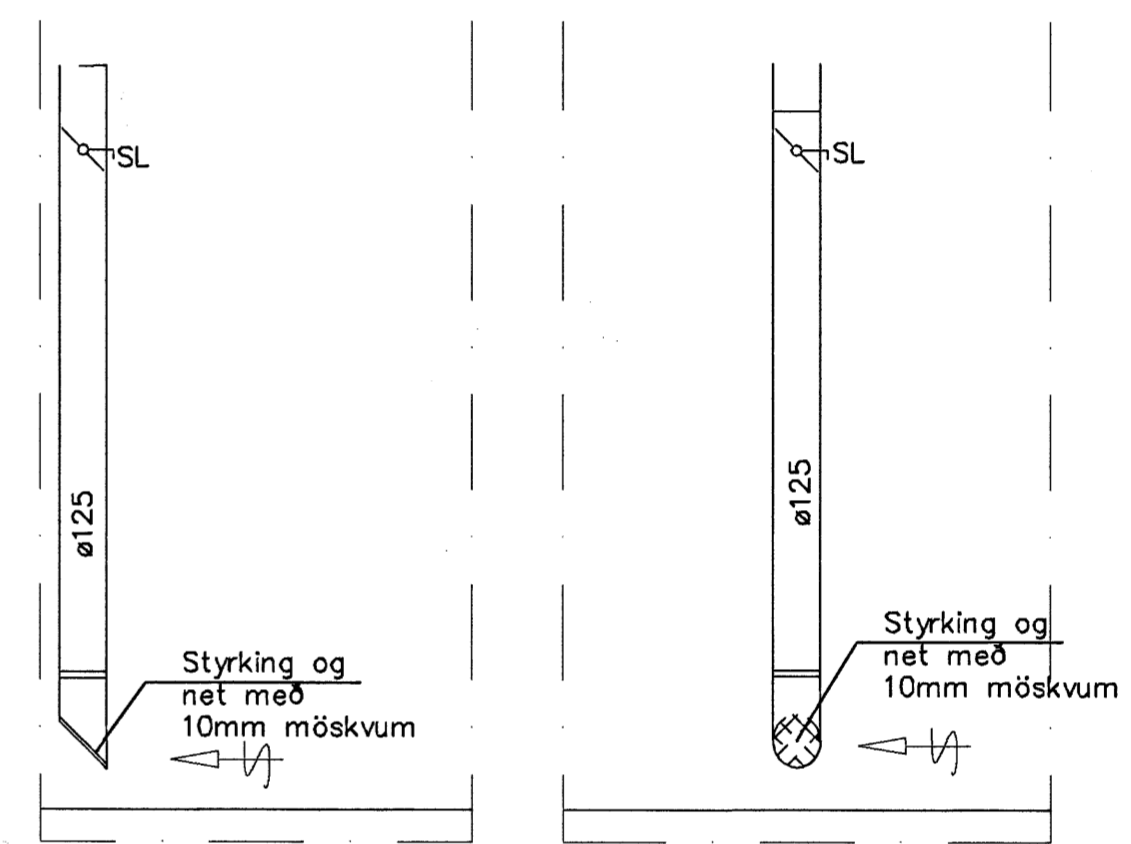

DAGS:	NR:	BREYTINGAR:	SAMM:
	△		

BLÁSARI TD IRE 160 C EDA KBT 160E4 MED HRÁDASTILLI TIL LOFT-MAGNSSTILLINGAR LOFT-MAGN 50 L/S VÍD 125P₀

GRUNNMYND KJALLARA OG BÍLGEYMSLU. 1:50

ÚTSOGSSTÓTAR Í BÍLGEYMSLU. 1:20