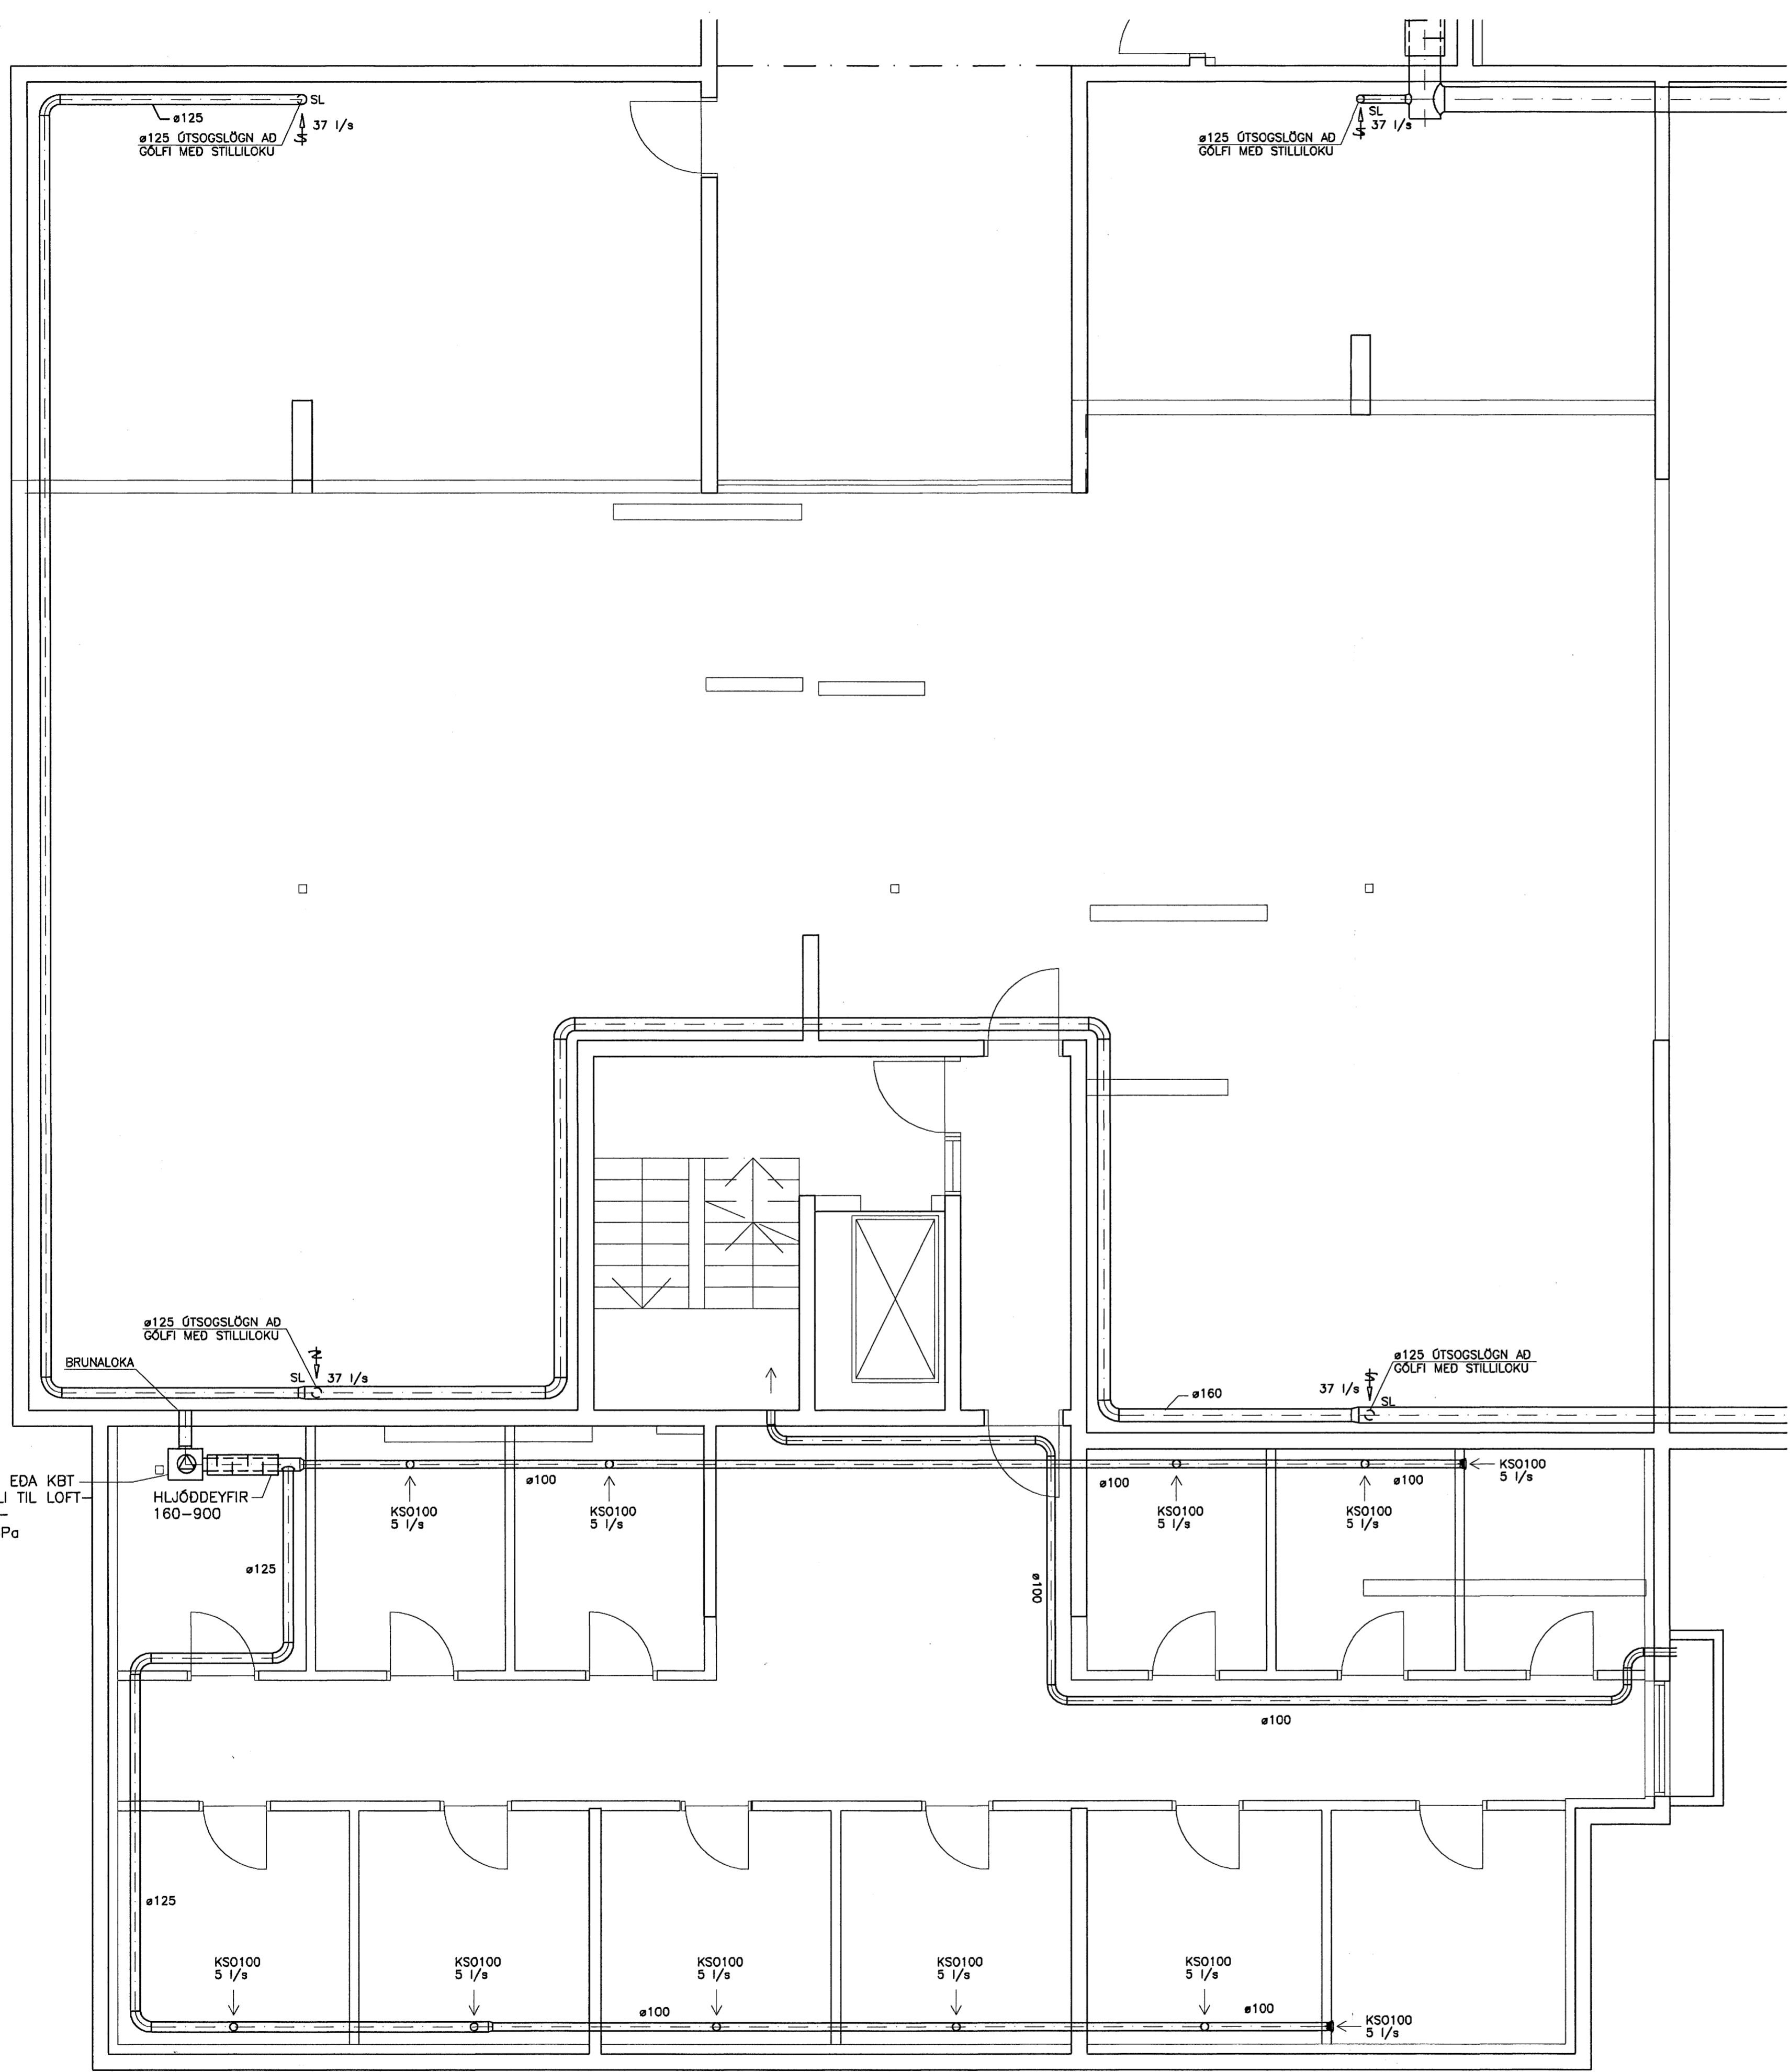

DAGS:	NR:	BREYTINGAR:	SAMM:
	△		

BLÁSARI TD IRE 160 C EDA KBT 160E4 MED HRÁDASTILLI TIL LOFT-MAGNSSTILLINGAR LOFT-MAGN 50 L/S VÍD 125P₀

GRUNNMYND KJALLARA OG BÍLGEYMSLU. 1:50

ÚTSOGSSTÓTAR Í BÍLGEYMSLU. 1:20