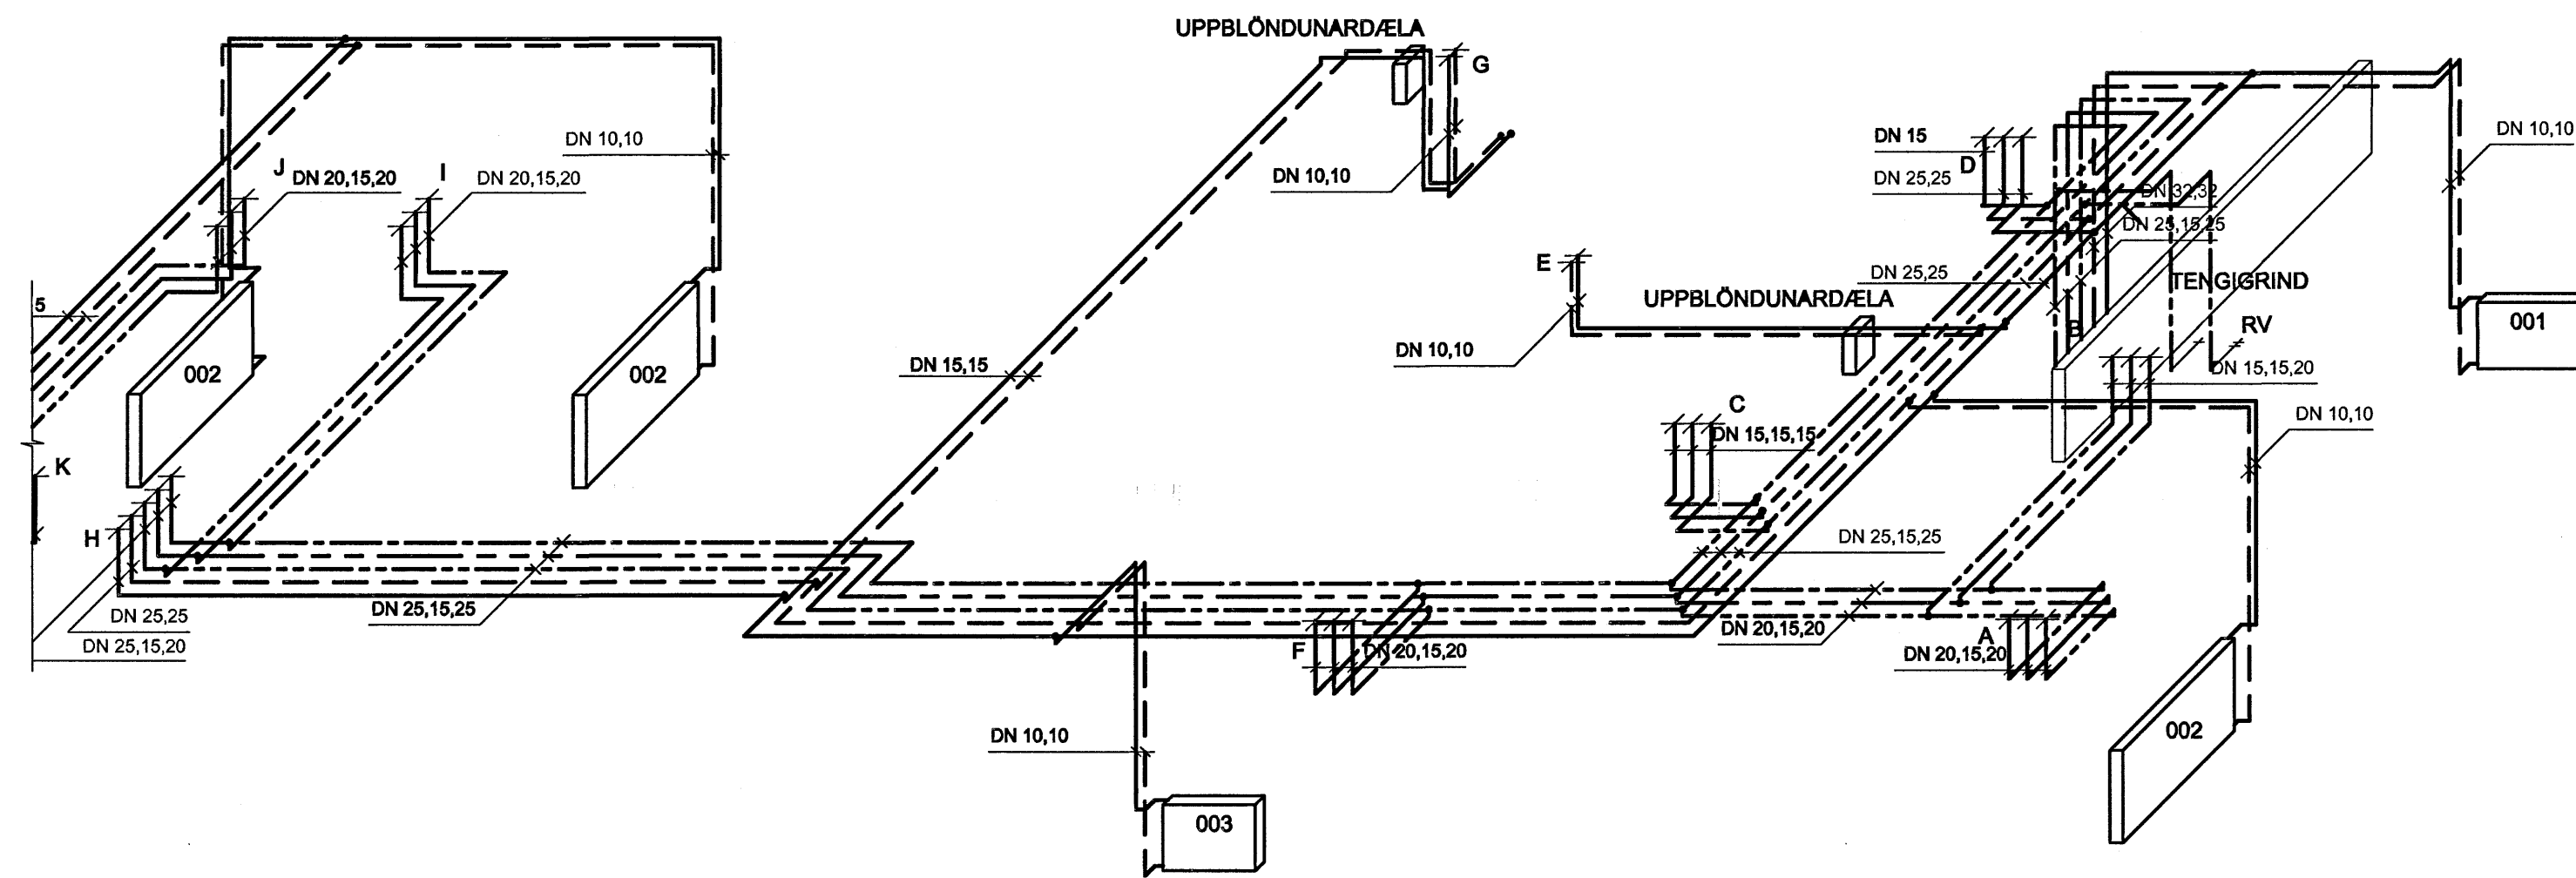

HÚS 19a - RÚMMYND KJALLARA - 1:50

ARITUN SAMRÆMINGARSHÖNDLÖGUR
Kl. 110457-2789