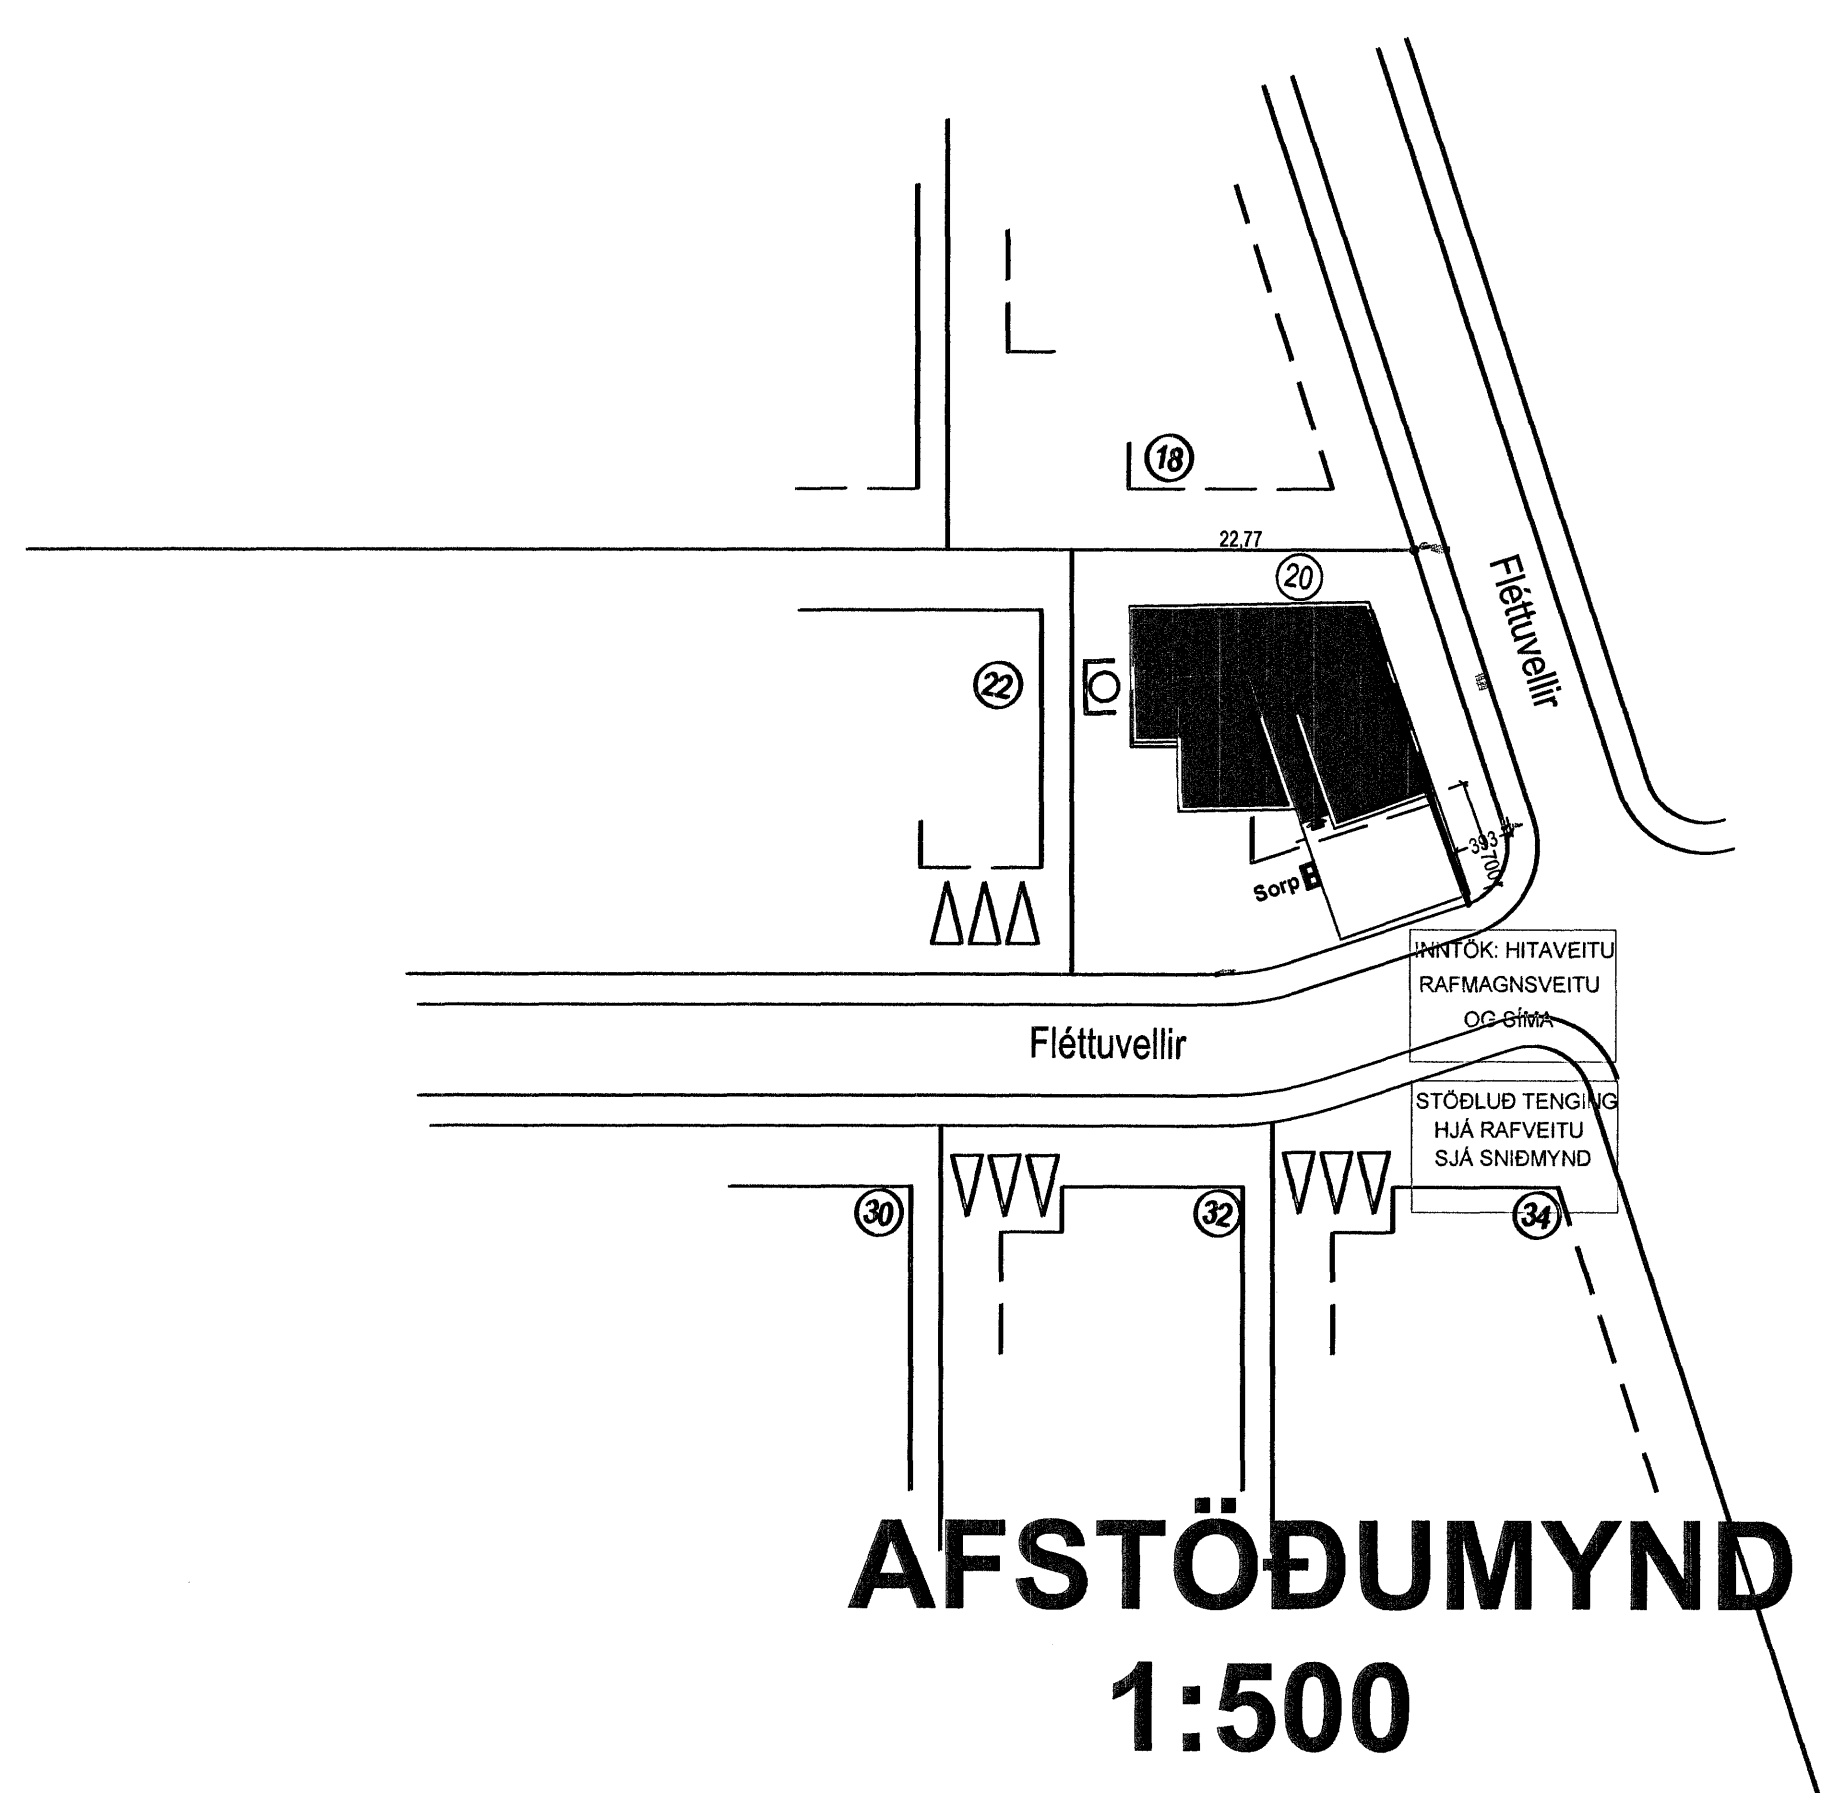

AFSTÖÐUMYND 1:500

12. JAN. 2006

Raflagna teikningar

breytt
breytt
breytt

Raflax

Sigurður Sigurðsson
Kt. 181061-2439
sími 5672099 gsm 8962099
Garðsstaðir 64 112 Reykjavík
email: raflax@meda.is

Verkheiti Fléttuvellir 20 Hafnarfjörður
Afstöðumynd-Sniðmynd-Snið-Rafveita

Telning 3 af 4

skv. dagur 27. Jan. 2006
hannað SS teiknað SS

nafn: SSG