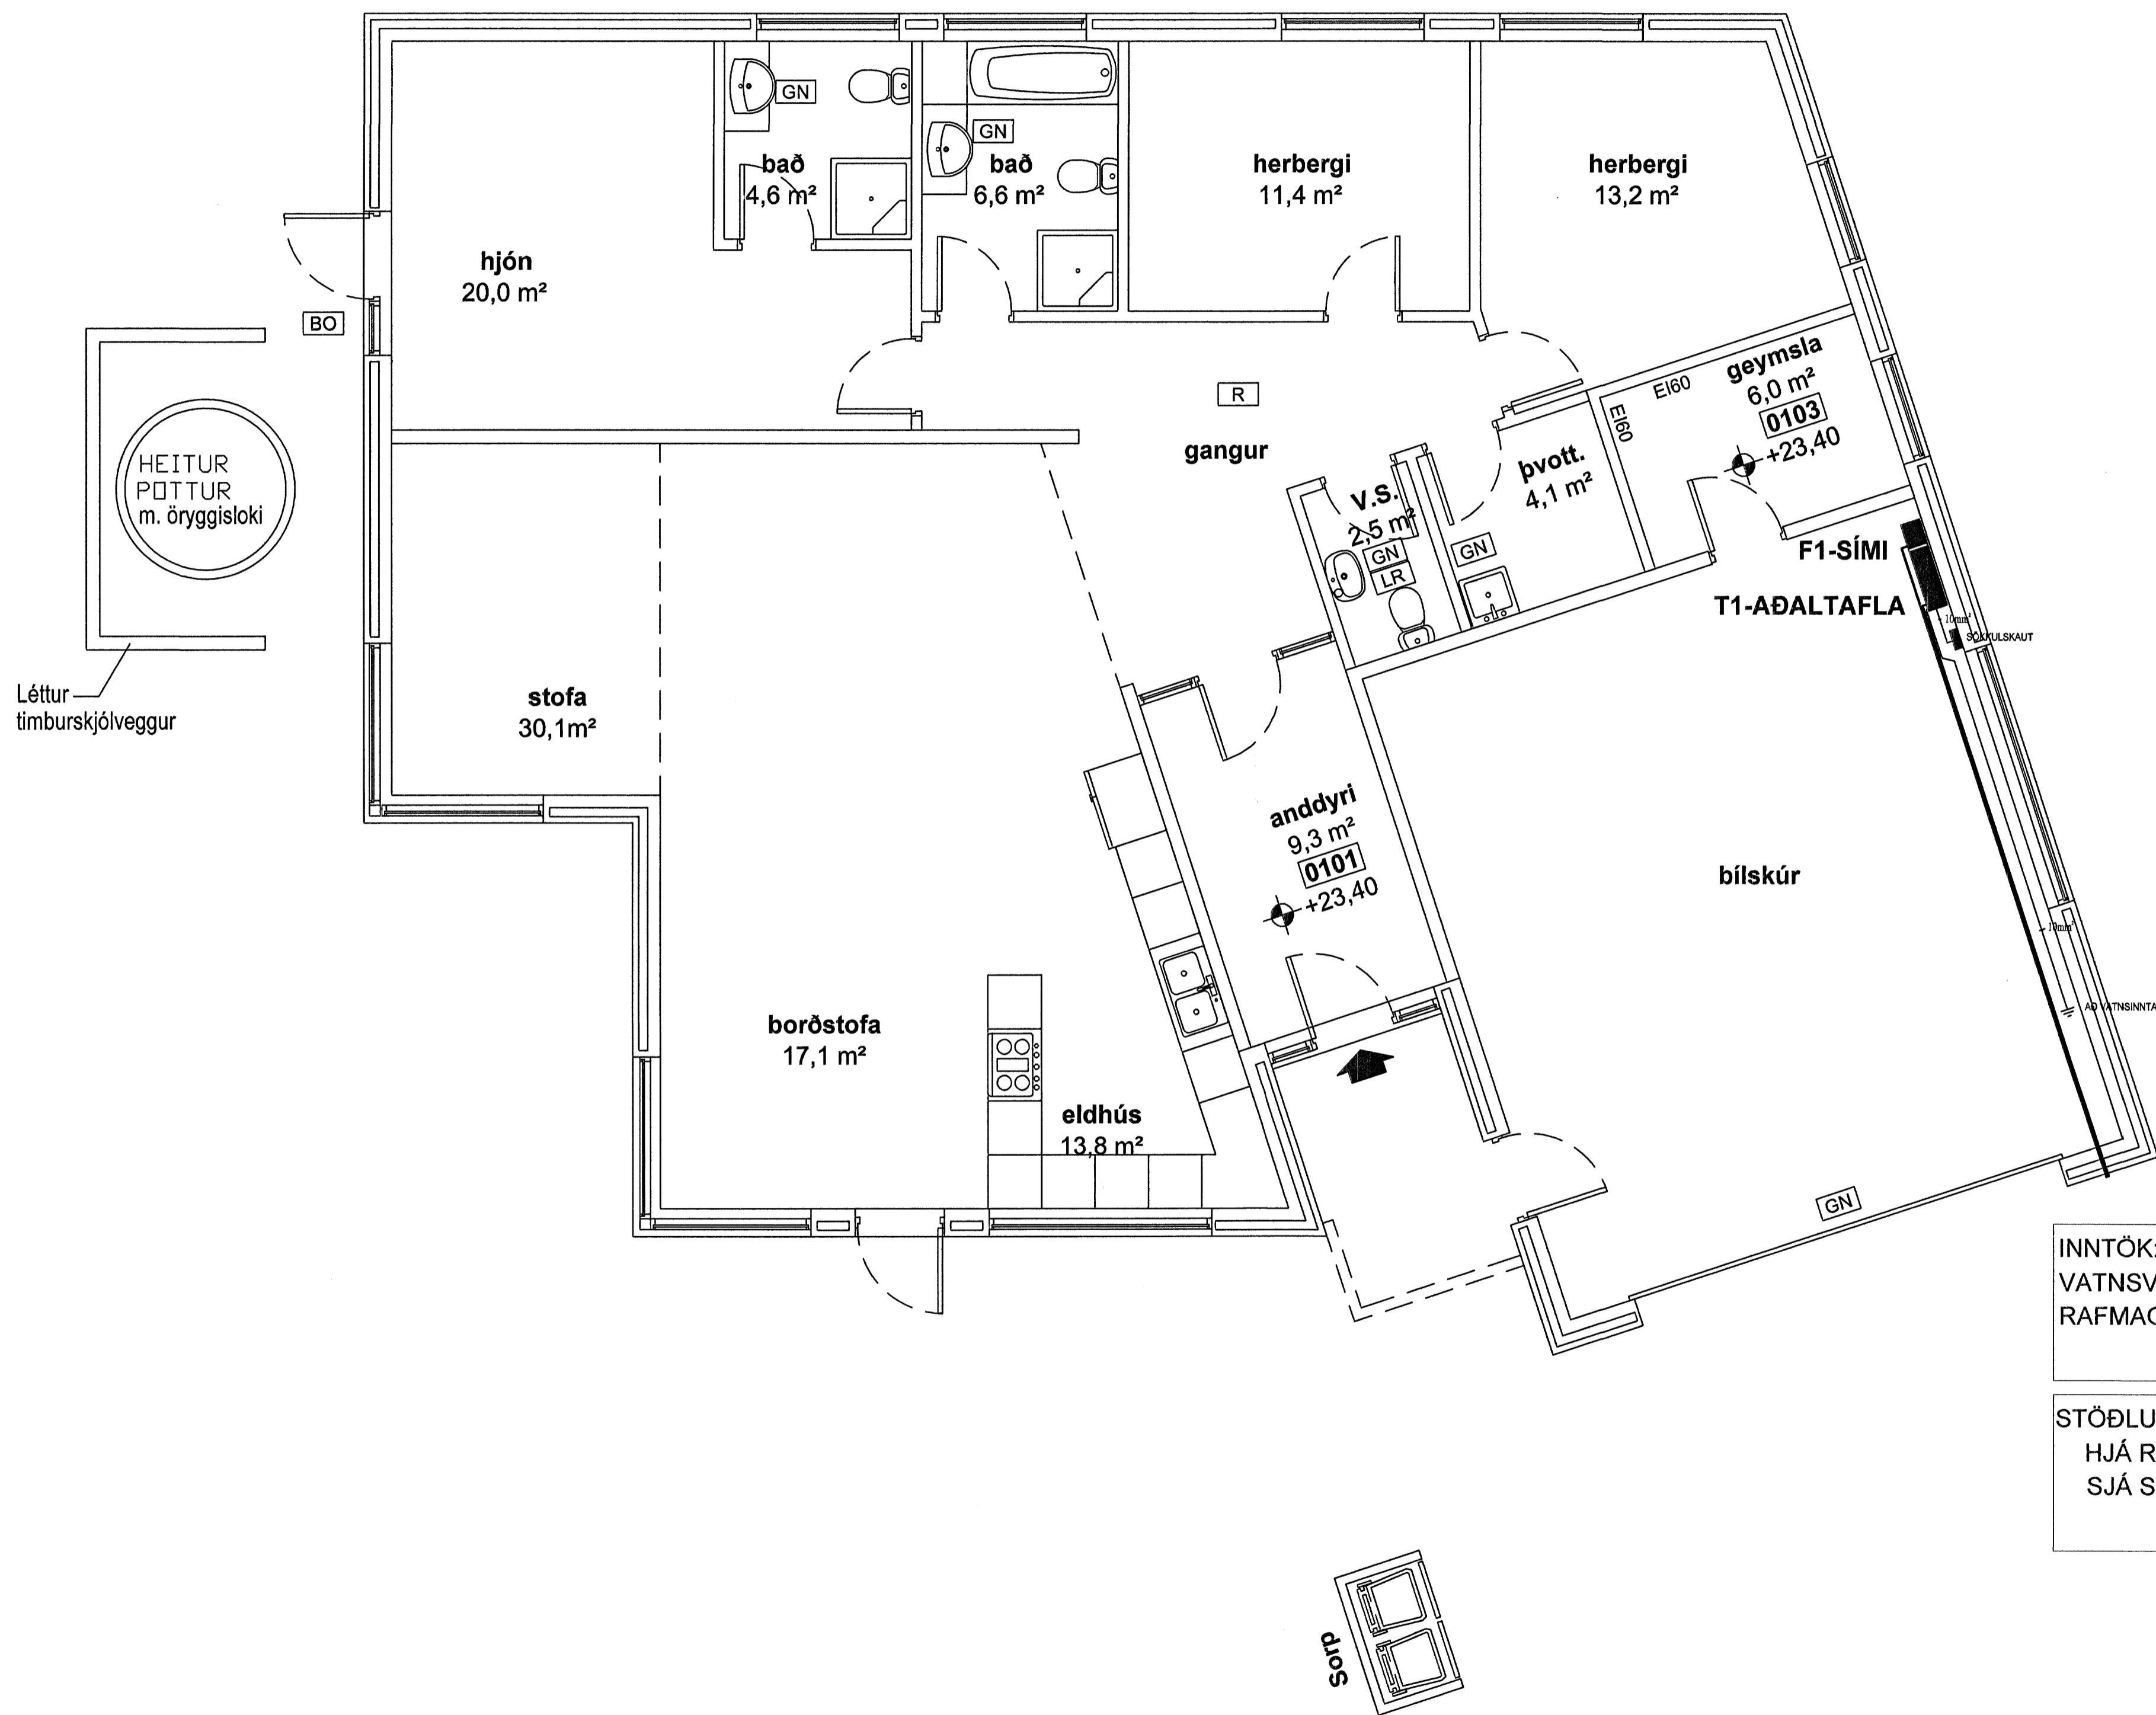

1 2 3 4 5 6 7 8 9 10 11 12

A
B
C
D
E
F
G
H

INNTÖK: HITAVEITU
VATNSVEITU
RAFMAGNSVEITU

STÖÐLUD TENGING
HJÁ RAFVEITU
SJÁ SNIÐMYND

Bygginguáttil Hagkerfið
12. FEB 2006

Raflagna teikningar

dreymt
dreymt
dreymt

Raflax

Telning 1 of 4

nafn: SS

1 2 3 4 5 6 7 8 9 10 11 12