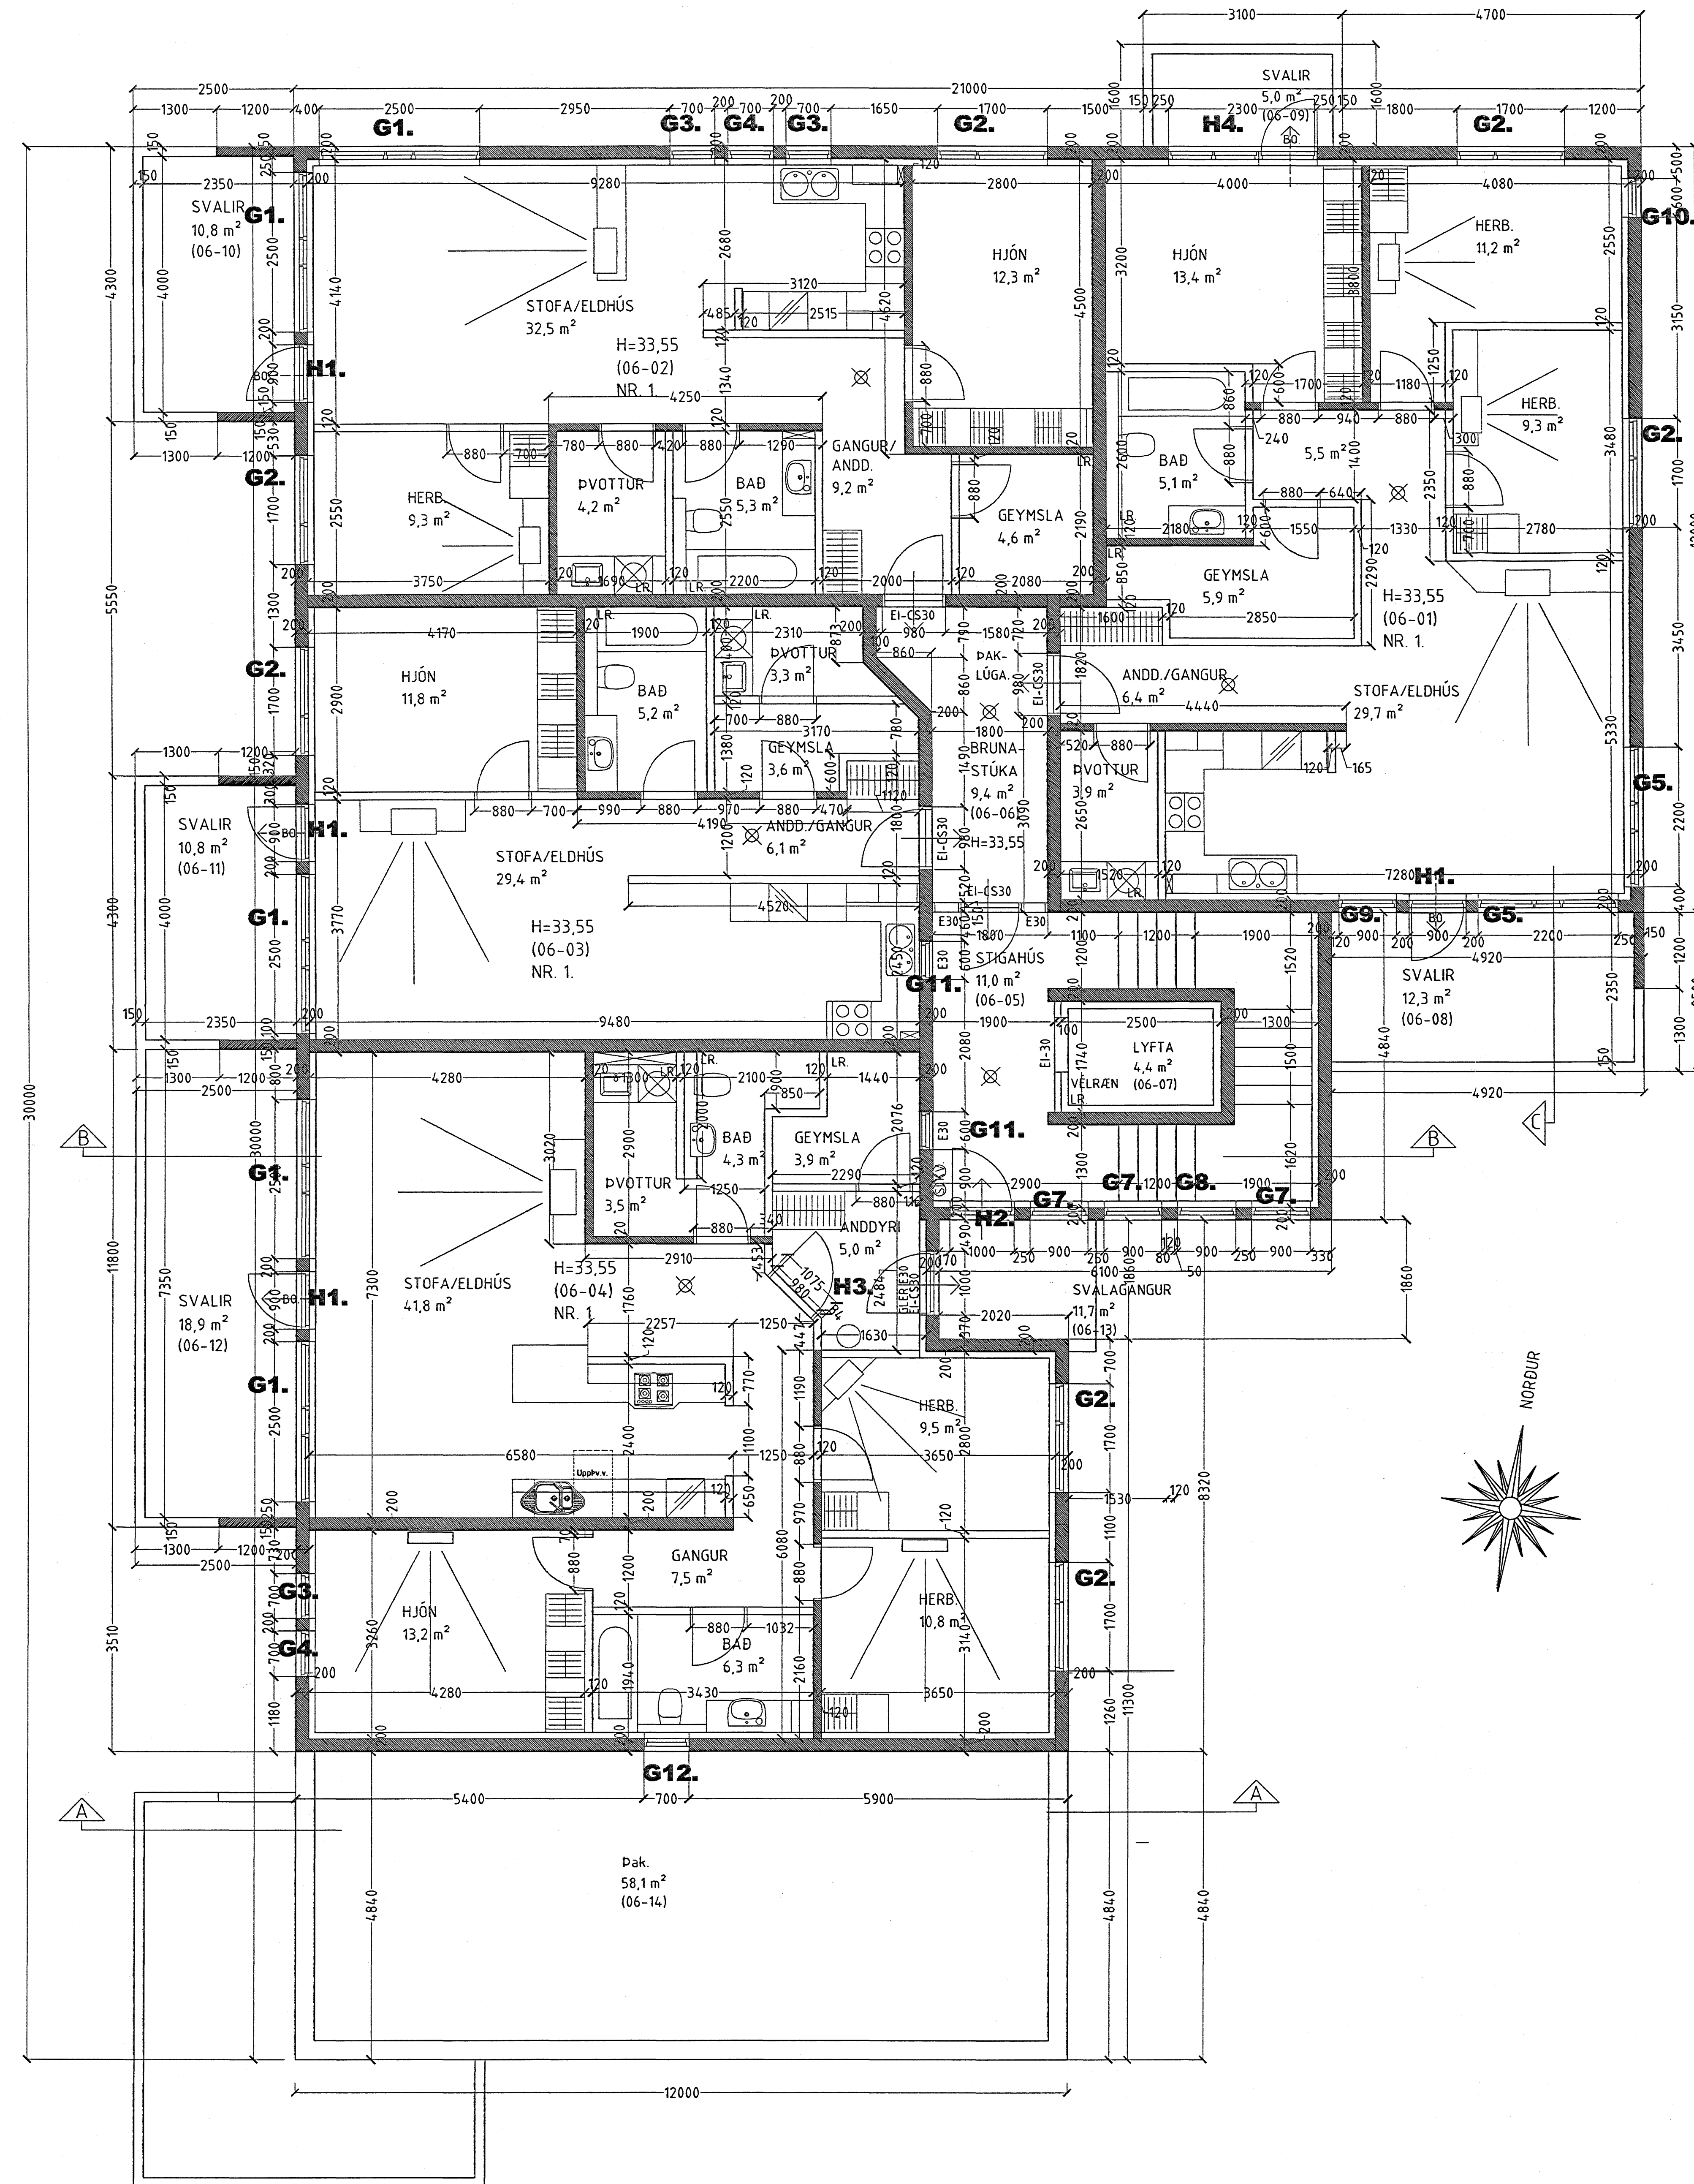

ESKIVELLIR 1 HAFNARFIRÐI.

GRUNNMYND 6. HÆÐ MKV. 1:50.

ESKIVELLIR 1 HAFNARFIRÐI.

Sigurður Þorvarðarson byggingafræðingur bfl.
Teiknistofan Strandgötu 11 220 Hafnarfirði.
Sími: 5651510. Netfang: teiknistofan@simnet.is
STH. teiknistofan ehf. kt. 510298-2769. Kt. aðalhönnuðar: 141250-4189.

Skýringar:	
Teikning:	Grunnmynd 6 hæð.
Mælikvarði:	1: 50. Dagsetning: 10 MARS 2005.
Undirskrift:	<i>6/2.06</i>
Blað nr:	7 af 12.
Breytt: