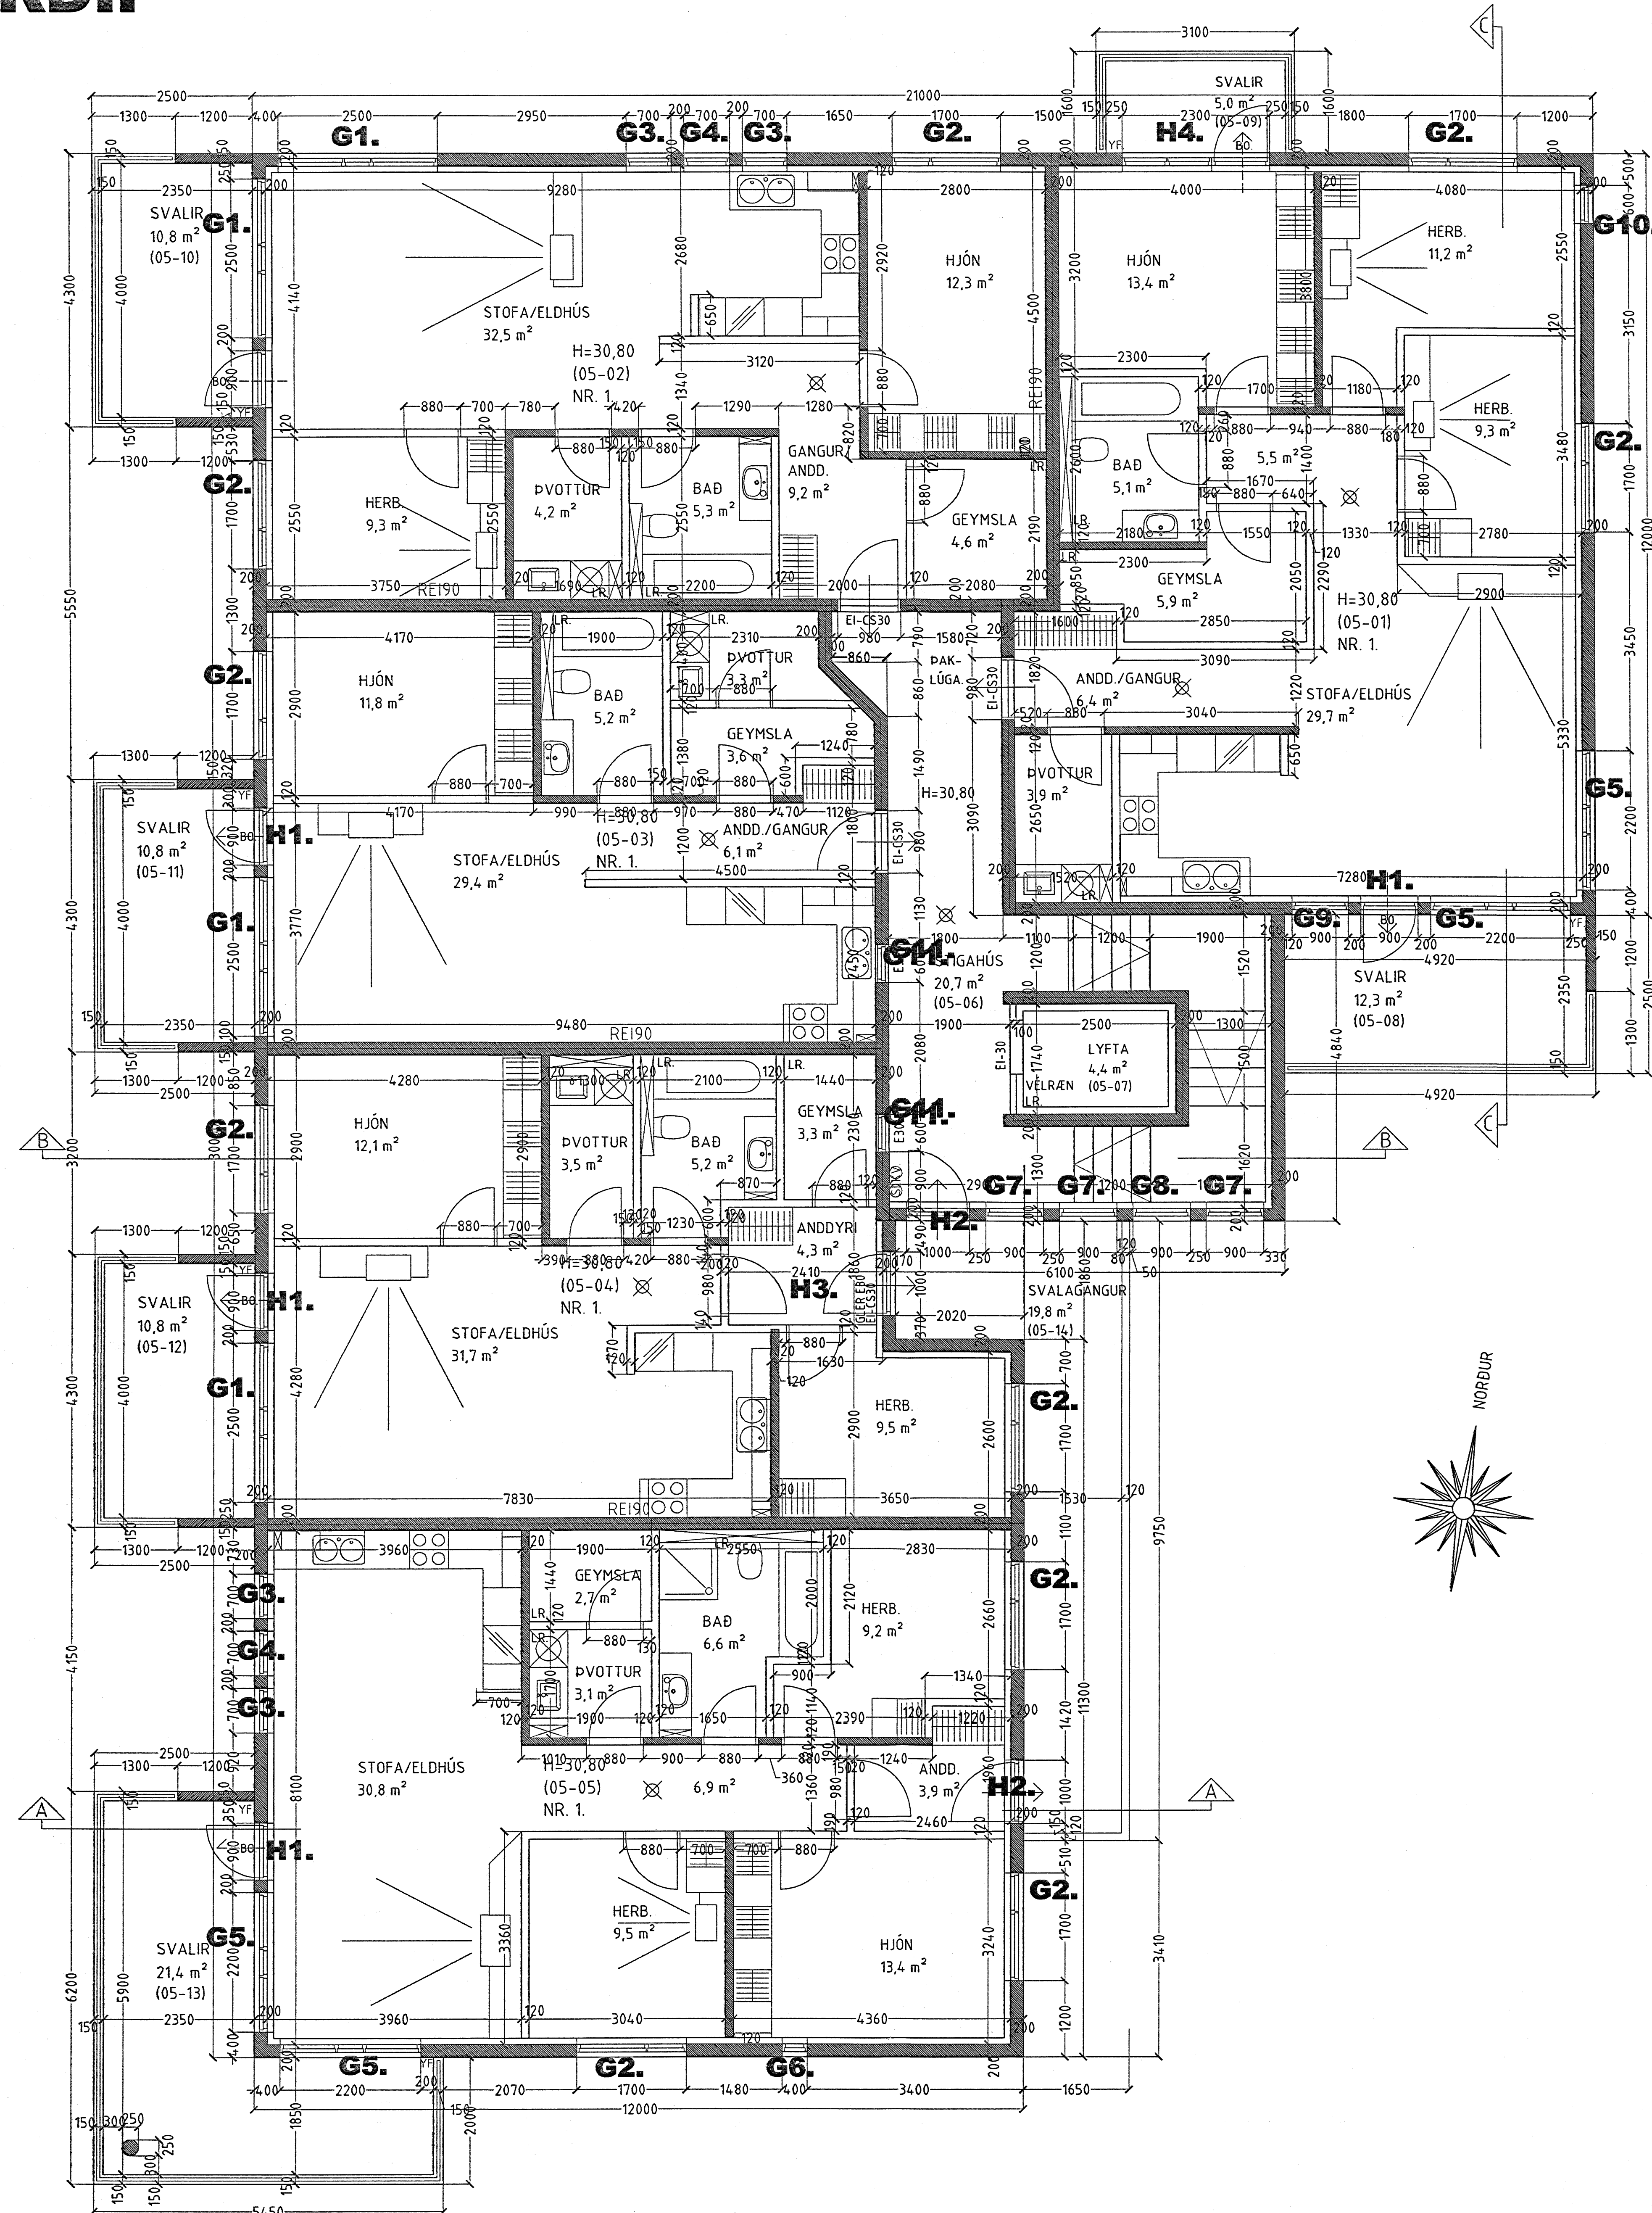

ESKIVELLIR 1 HAFNARFIRÐI.

GRUNNMYND 5. HÆÐ MKV. 1:50.

12. FEB. 2005

ESKIVELLIR 1 HAFNARFIRÐI.

Sigurður Þorvarðarson byggingafræðingur b.f.í.
Teiknistofan Strandgötu 11 220 Hafnarfirdi.
Sími: 5651510. Netfang: teiknistofan@simnet.is
STH. teiknistofan ehf. kt. 510298-2769. Kf. aðalhönnuðar: 141250-4189.

Skýringar:	Séruppdráttur.
Teikning:	Grunnmynd 5. hæð.
Mælikvæði:	1 : 50. Dagsetning: 10 MARS 2005.
Undirskrift:	<i>6/2 06 Chrh</i>
Blað nr:	6 af 12.
Breytt: