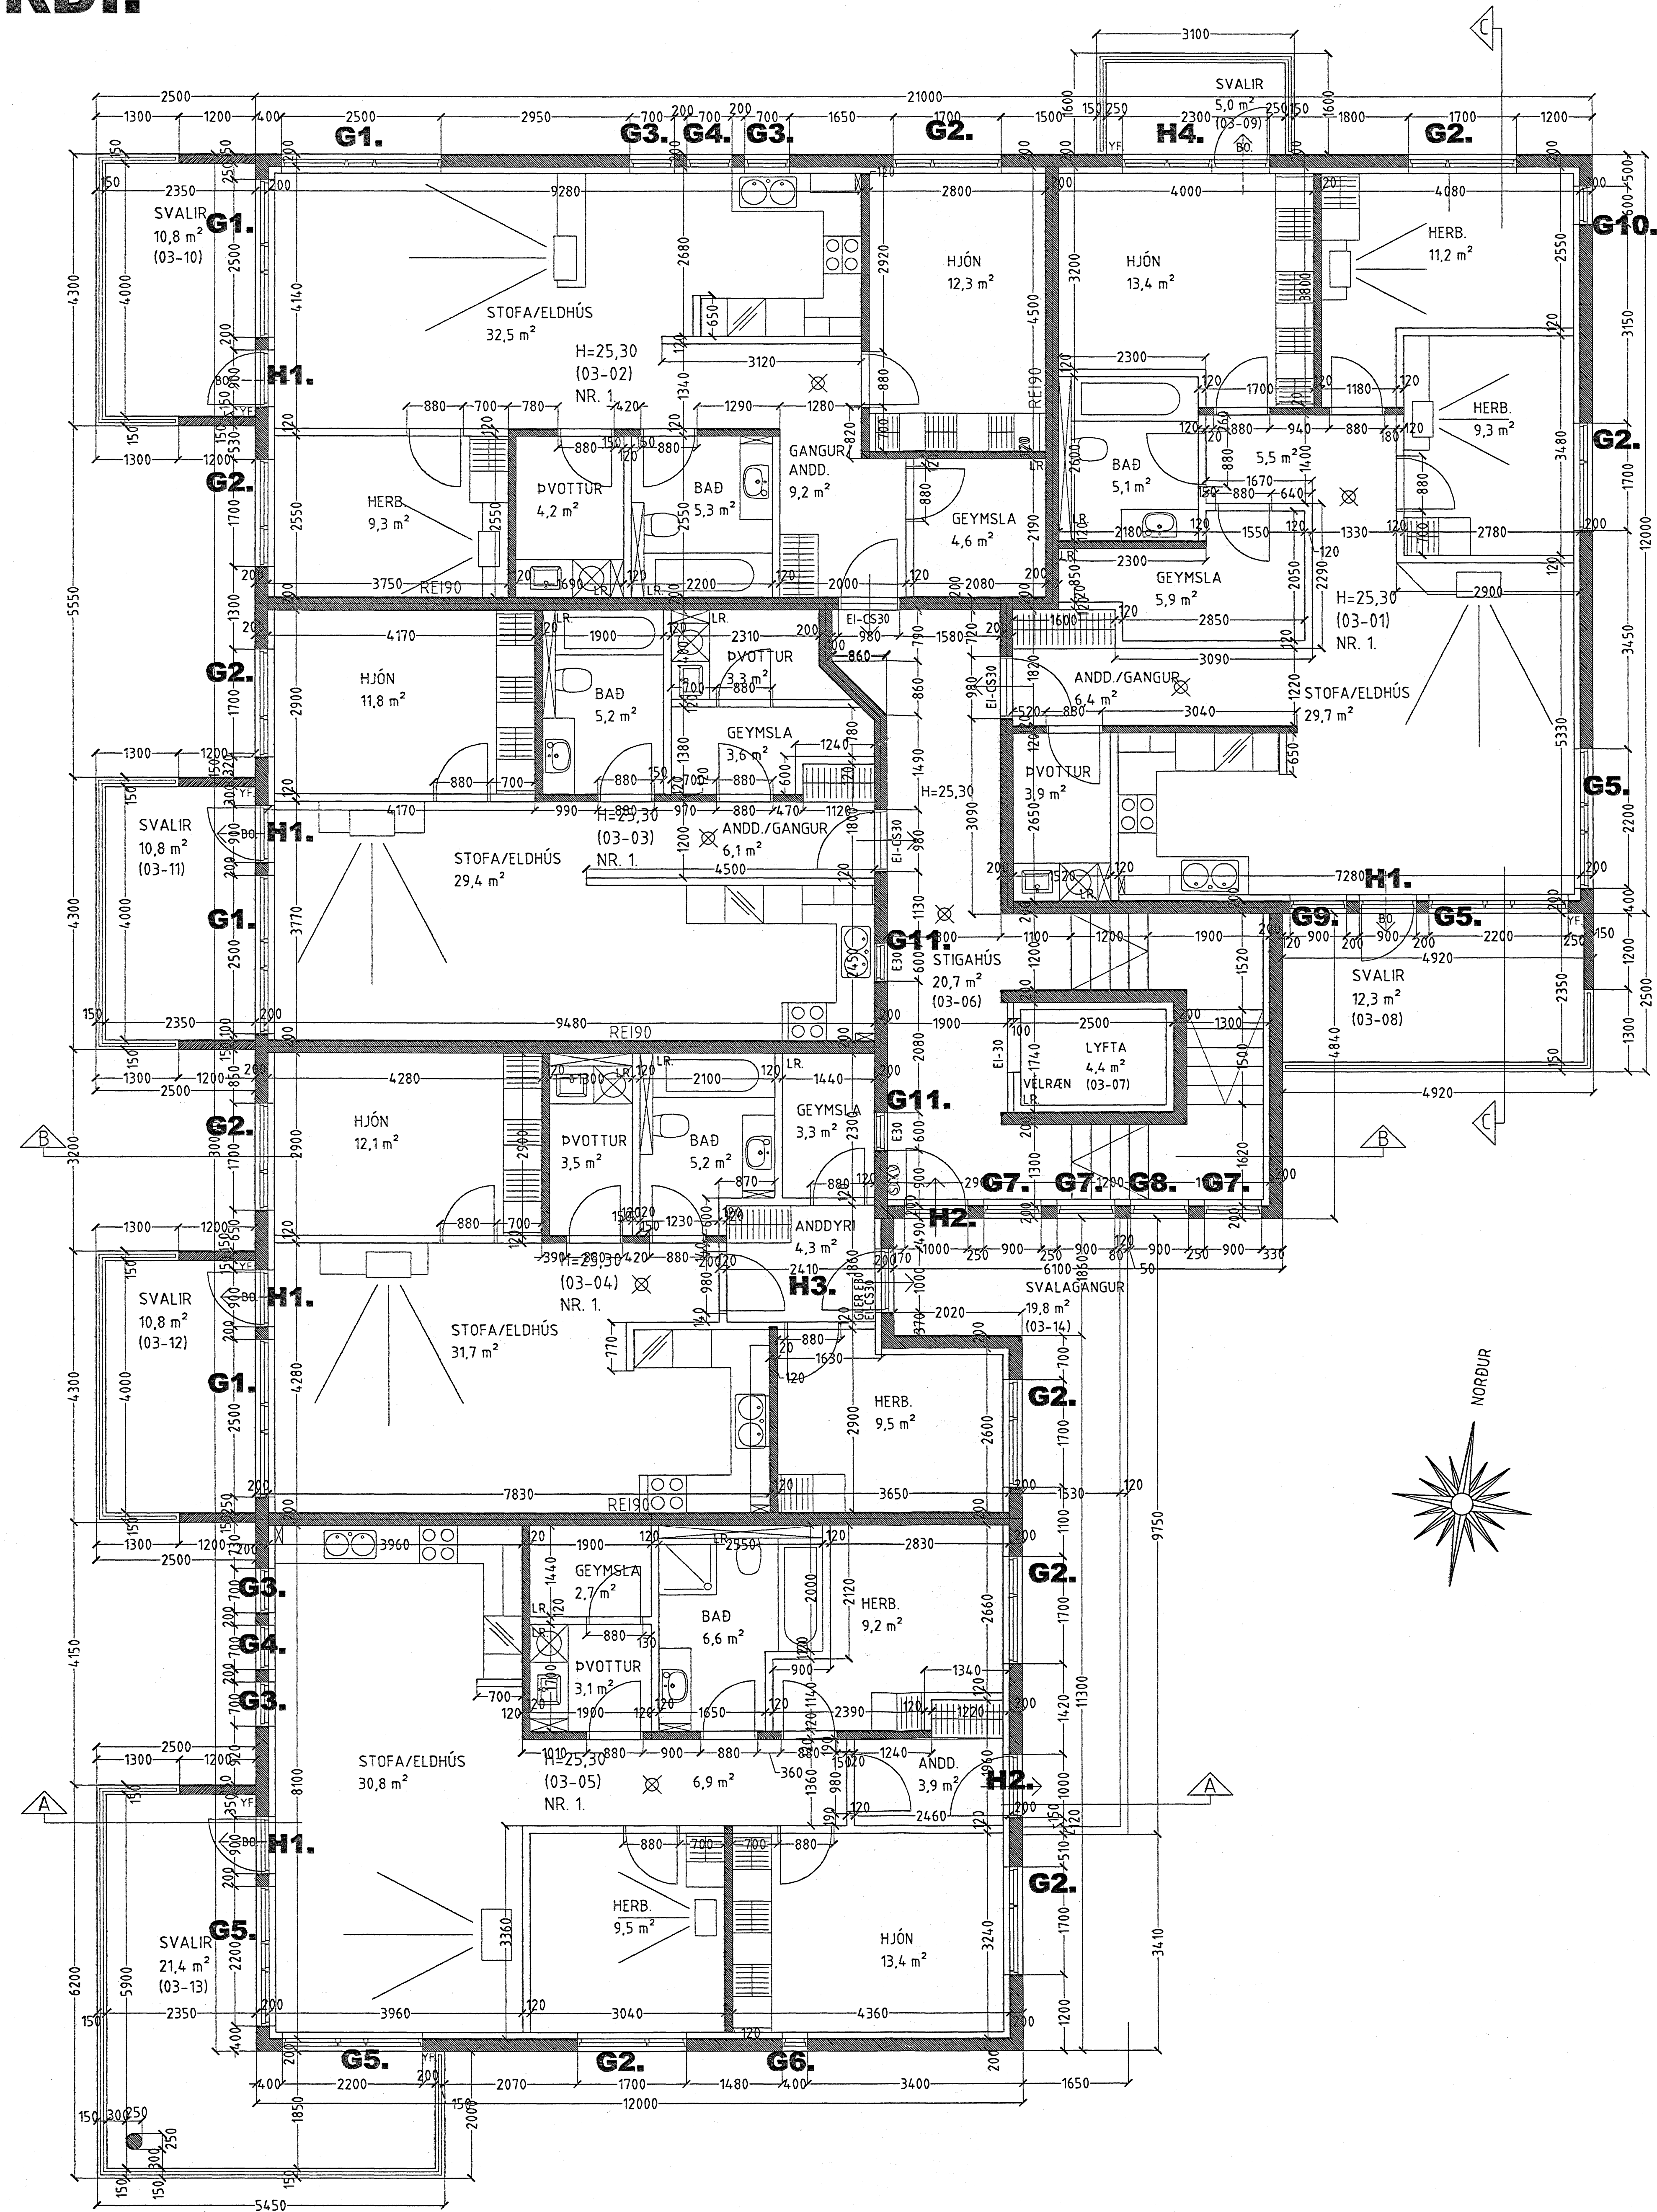

ESKIVELLIR 1 HAFNARFIRÐI.

GRUNNMYND 3. HÆÐ MKV. 1:50.

12 FEB 2005

ESKIVELLIR 1 HAFNARFIRÐI.

Sigurður Þorvarðarson byggingafræðingur bfi.
Teiknistofan Strandgötu 11 220 Hafnarfirði.
Sími: 5651510. Netfang: teiknistofan@simnet.is
STH. teiknistofan ehf. kt. 510298-2769. Kt. aðalhönnuðar: 141250-4189.

Skýringar:	Séruppdráttur.
Teikning:	Grunnmynd 3. hæð.
Mælikvarði:	1: 50. Dagsetning: 10 MARS 2005.
Undirskrift:	
Blað nr:	4 af 12.
Breytt: