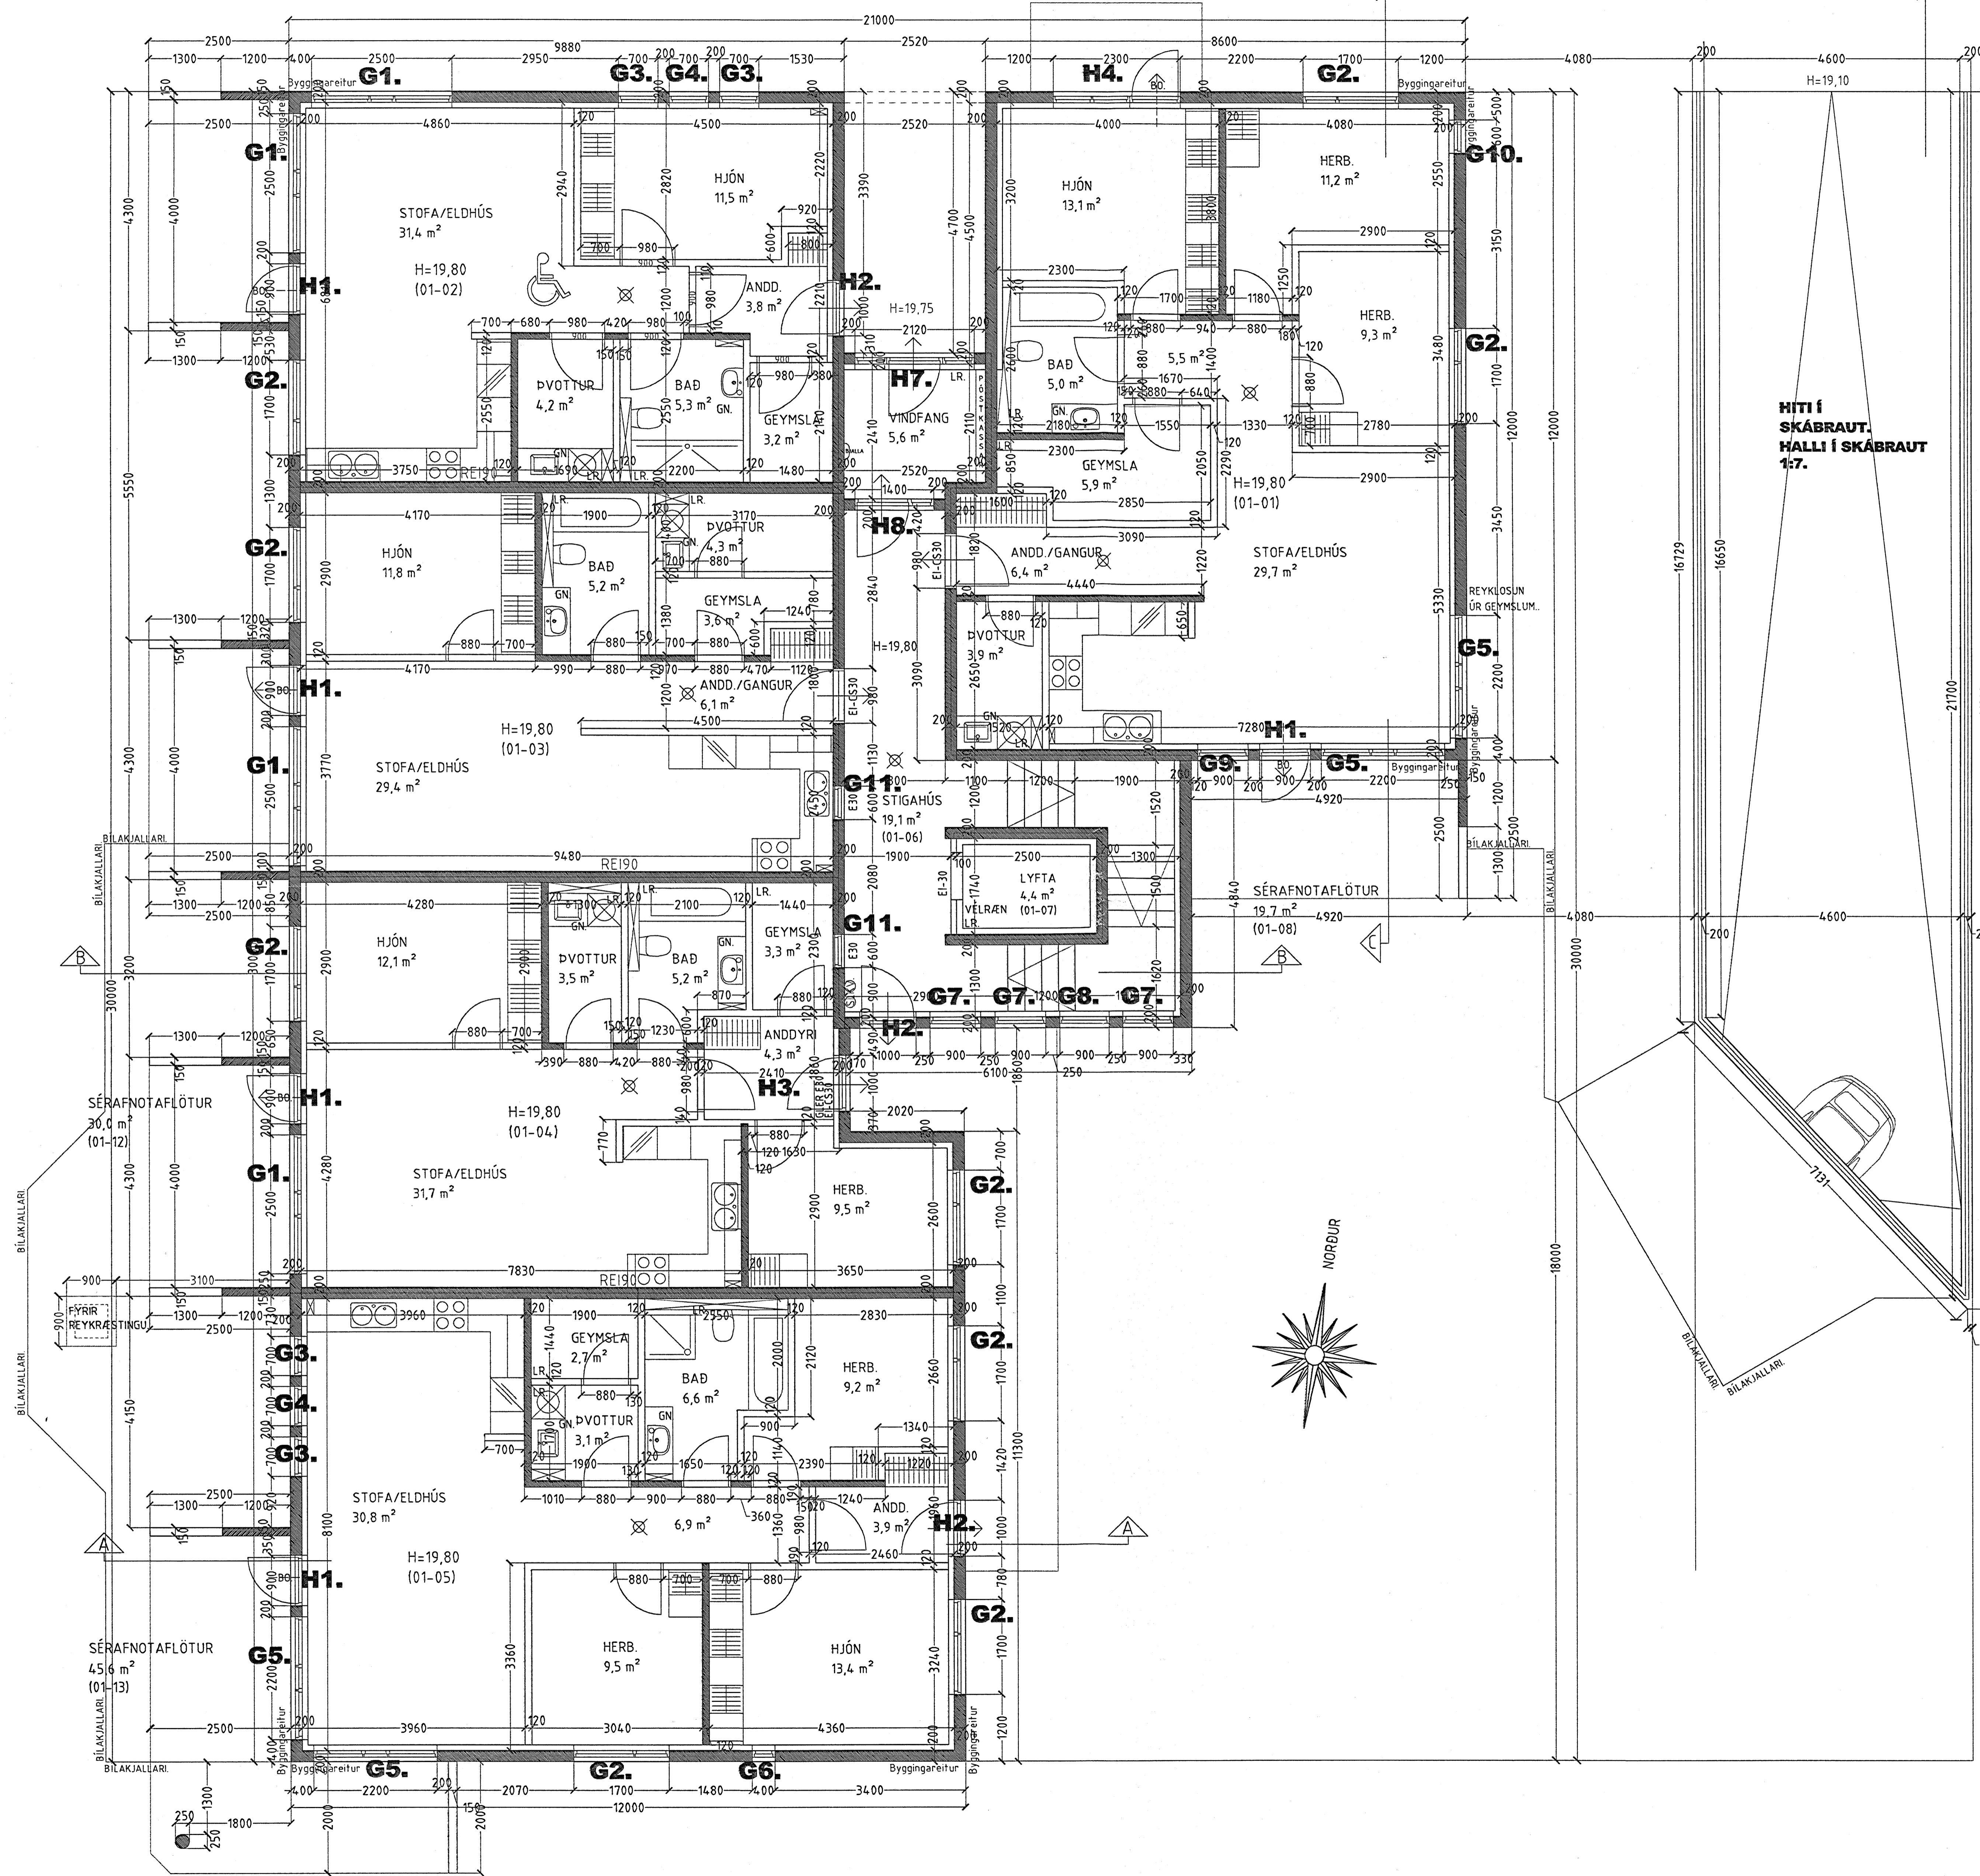

ESKIVELLIR 1 HAFNARFIRÐI.

GRUNNMYND 1. HÆÐ MKV. 1:50.

ESKIVELLIR 1 HAFNARFIRÐI.

Sigurður Þorvarðarson byggingafræðingur bfi.
Teiknistofan Strandgötu 11 220 Hafnarfirði.
Sími: 5651510. Netfang: teiknistofan@simnet.is
STH. Teiknistofan ehf. kt. 510298-2769. Kt. aðalhönnuðar: 141250-4189.

Skýringar:	Séruppráttur.
Teikning:	Grunnmynd 1. hæð.
Málkvæði:	1:50. Dagsetning: 10 MARS 2005.
Undirskrift:	6/2/06 <i>[Signature]</i>
Blað nr.:	2 af 12.
Breytt: