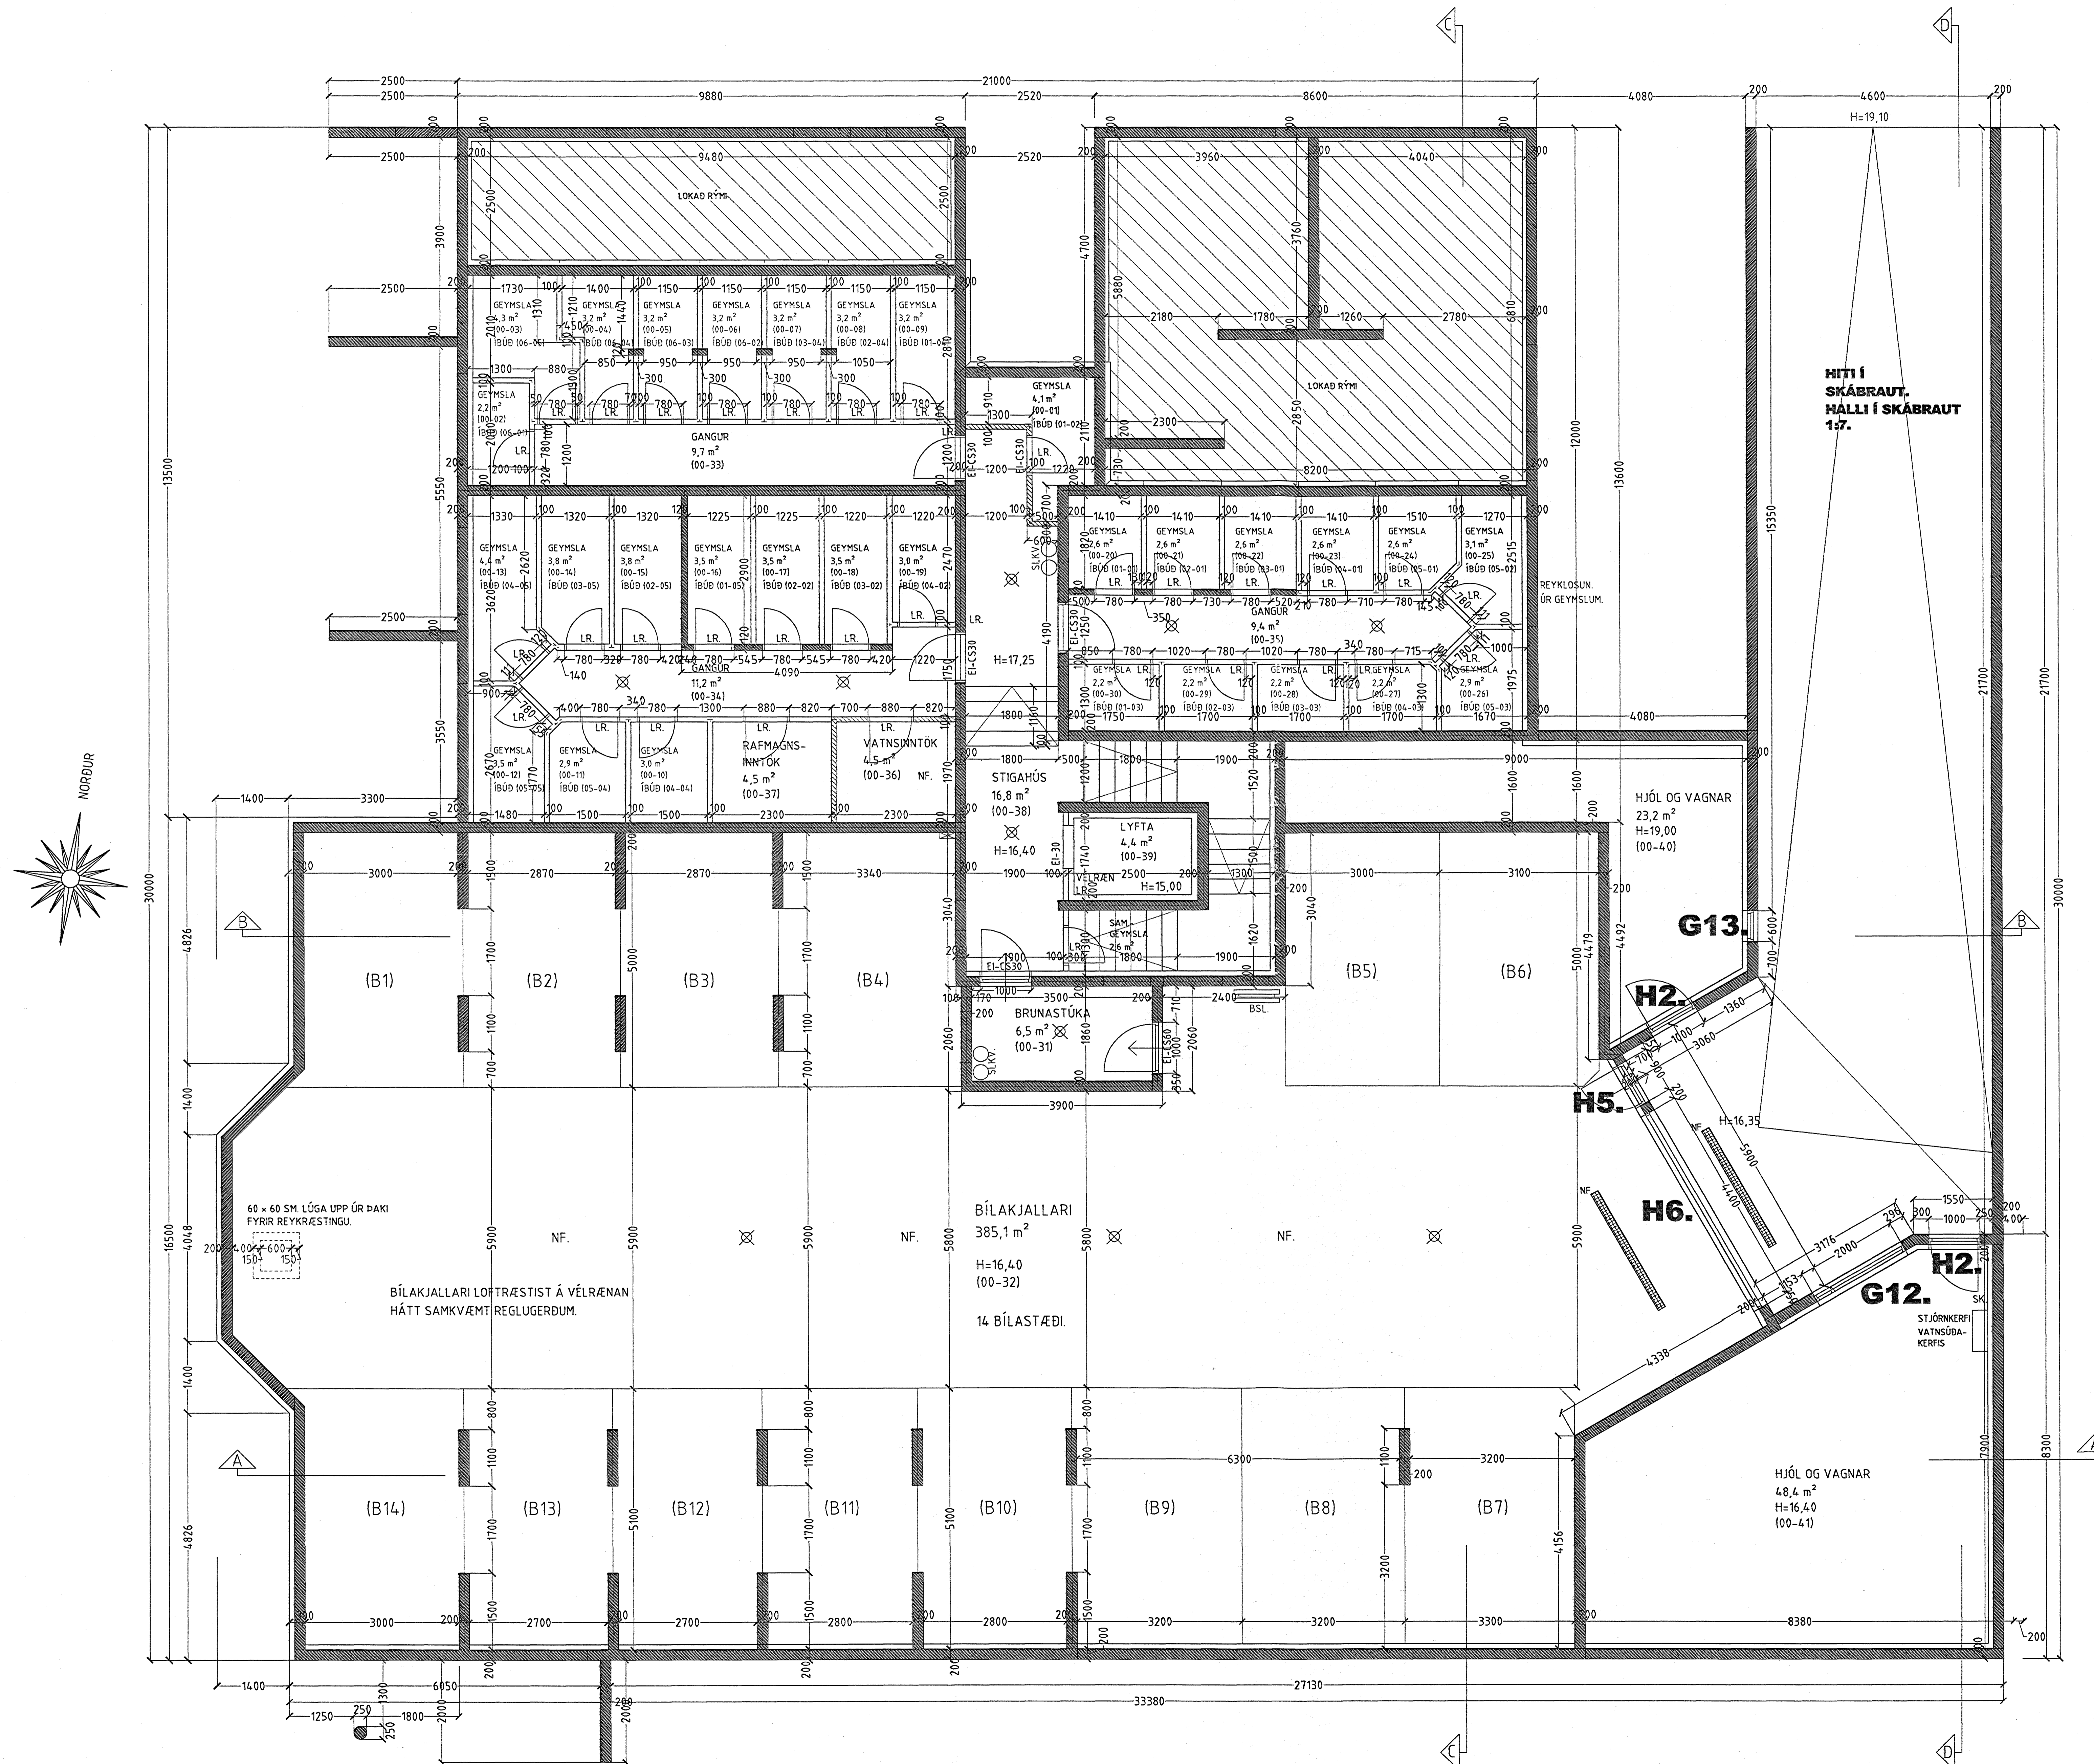

ESKIVELLIR 1 HAFNARFIRÐI.

GRUNNMYND KJALLARI MKV. 1:50.

12 FEB 2006

ESKIVELLIR 1 HAFNARFIRÐI.

Sigurður Þorvarðarson byggingafræðingur bfi.
Teiknistofan Strandgötu 11 220 Hafnarfirði.
Sími: 5651510. Netfang: teiknistofan@simmi.is
STH teiknistofan ehf. kt. 510298-2769. Kf. adalhönnuðar: 14.1250-4.189.

Skýringar:	Séruppráttur.
Teikning:	Grunnmynd kjallari.
Mælikvæði:	1:50. Dagssetning: 5 janúar 2005.
Undirskrift:	<i>[Signature]</i>
Blað nr.:	1 af 12.
Breytt: