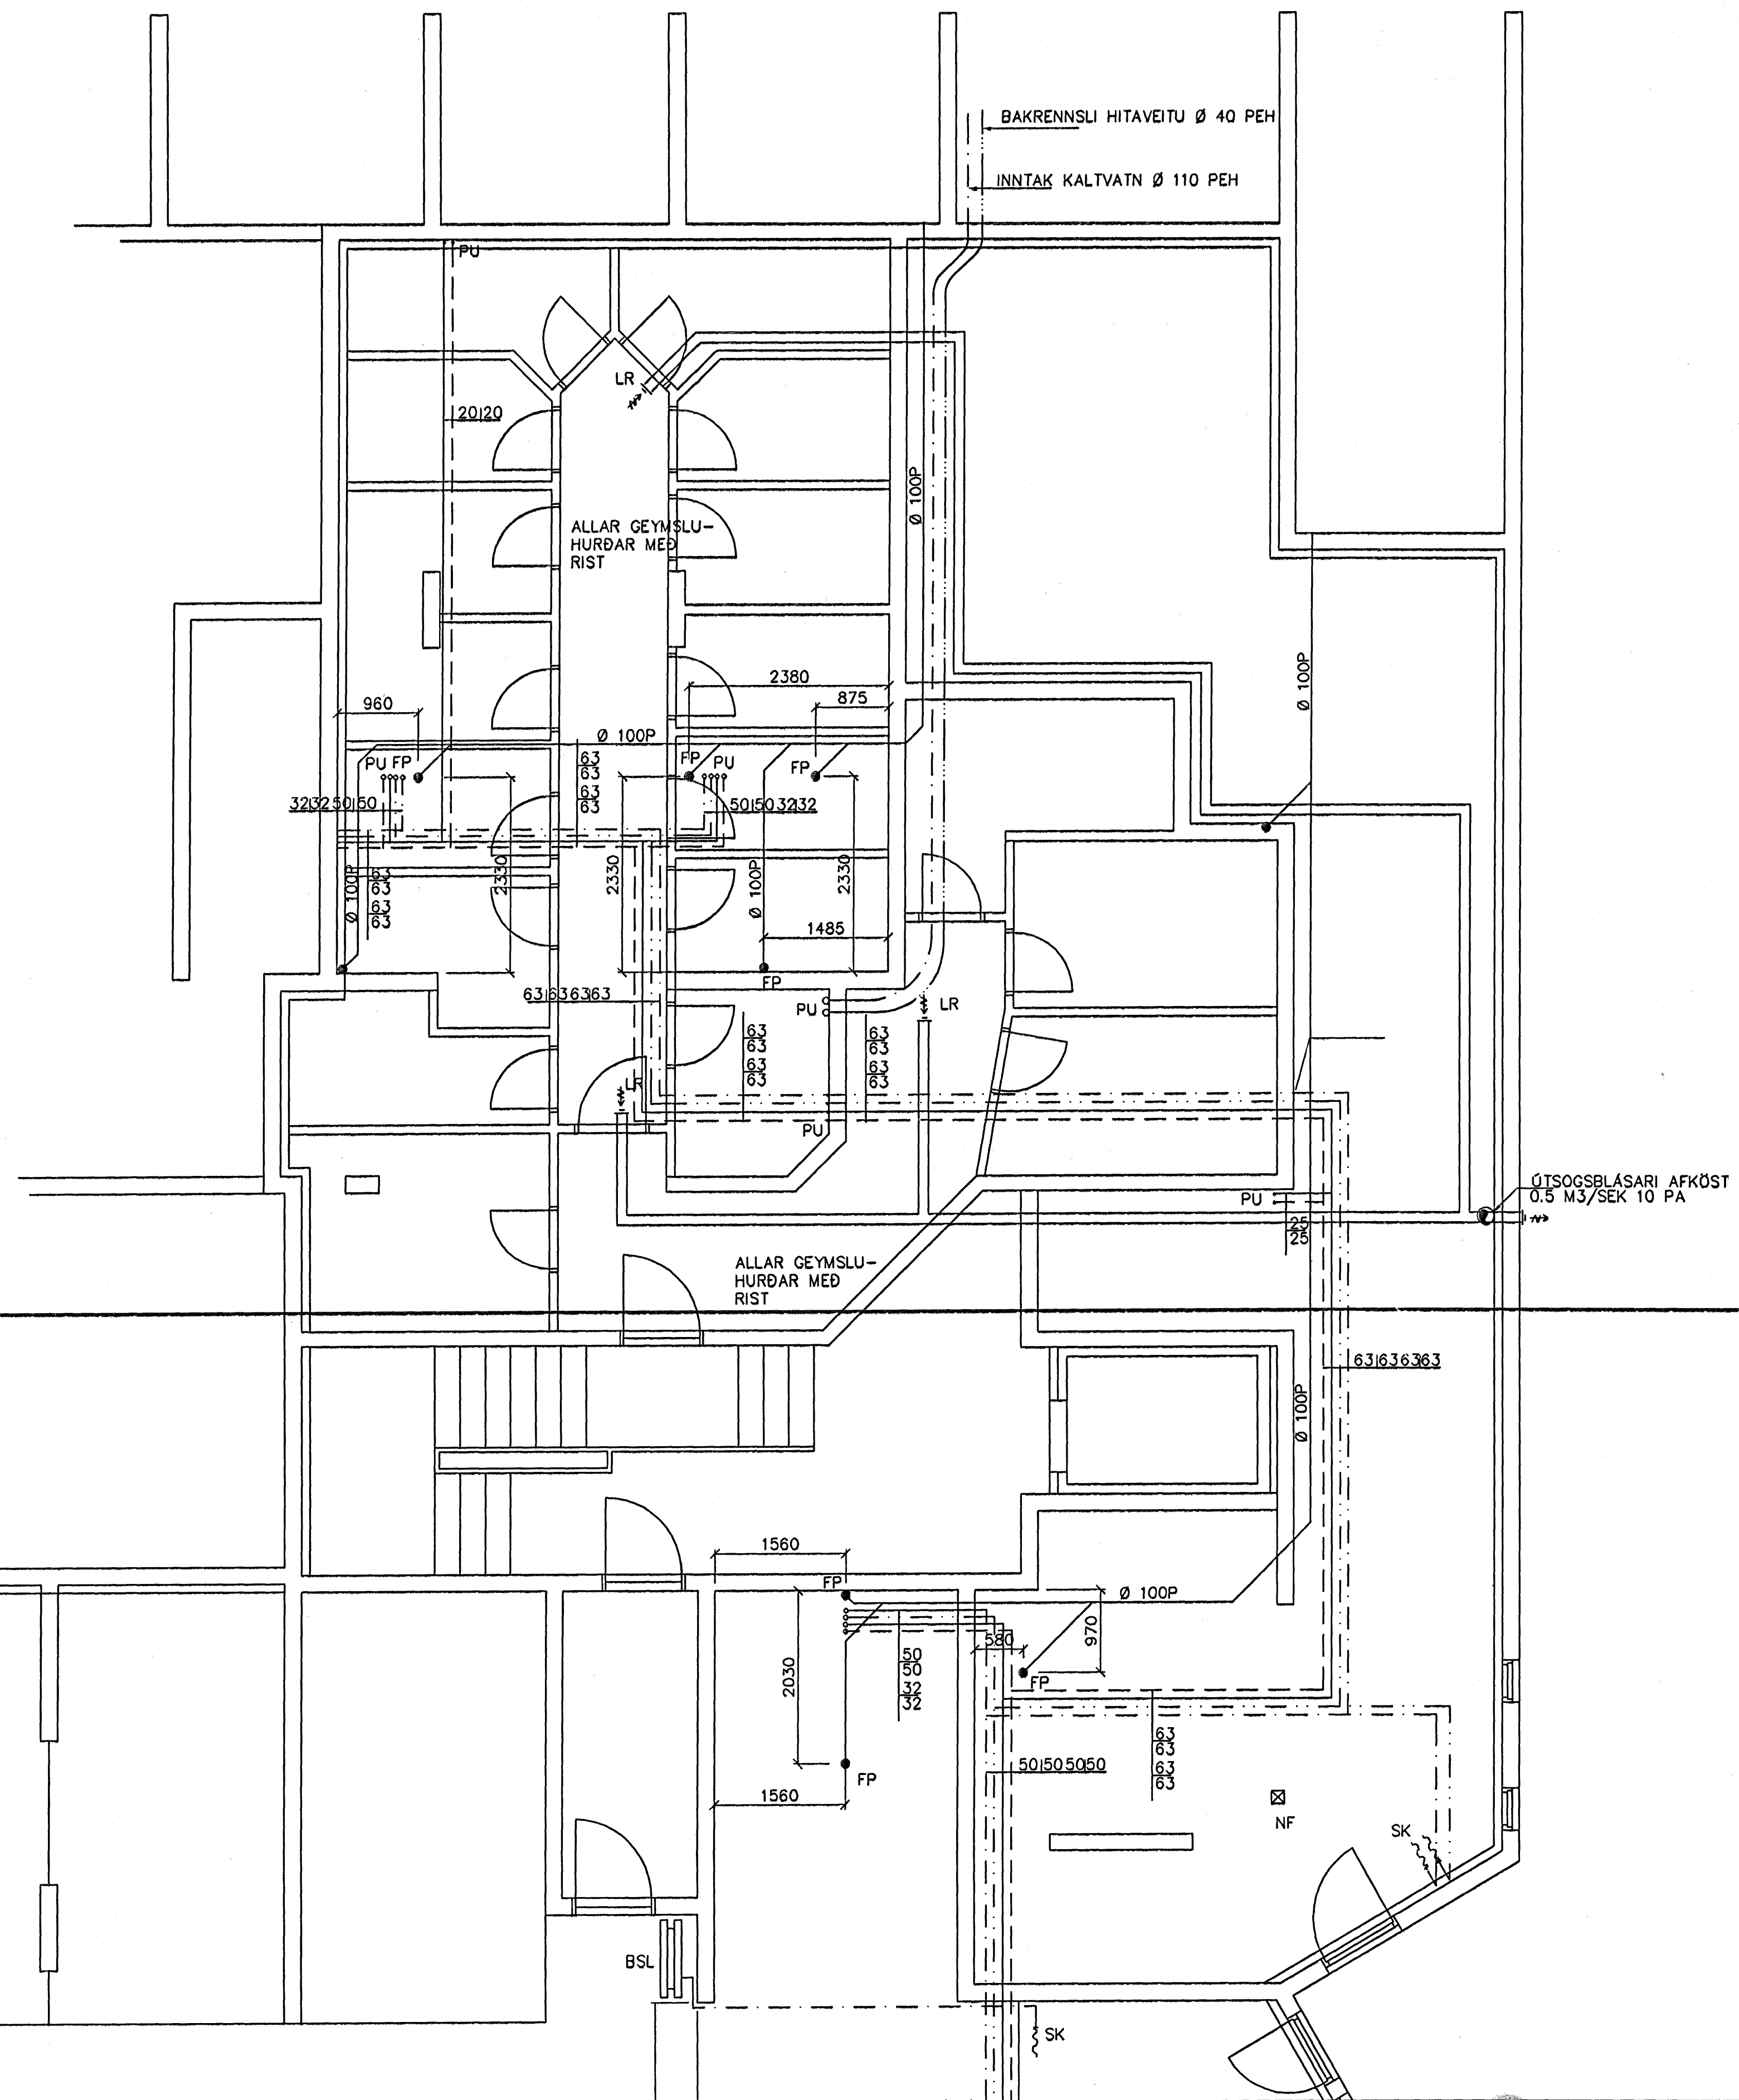

GRUNNMYND KJALLARA 1:50

Byggingaáttíðni Helmarfjardar
 12. FEB. 2006

Br.	Dags.	Eðli breytinga	Sign
ESKIVELLIR 7 HAFNARFIRÐI			
VATN-FRÆRENNSLIS OG LOFTRÆSTI- LAGNIR KJALLARA			
MKV. 1:50			
DAGS. FEB. 2005			
VERK NR. 2422			
TEIKN. NR. 2-15			
HANNAD SIG. ÞORLEIFSS. KT. 241148-3009			
TEIKNAD G.H.			
YFIRFARIÐ			
TEKNIÞJÓNUSTA SIGURÐAR ÞORLEIFSSONAR ehf STRANDGÖTU 11 220 HAFNARFIRÐI Sími 555-4255 FAX 565-2875 E-mail teeknihjonusta@islandia.is kt: 440693-2539			