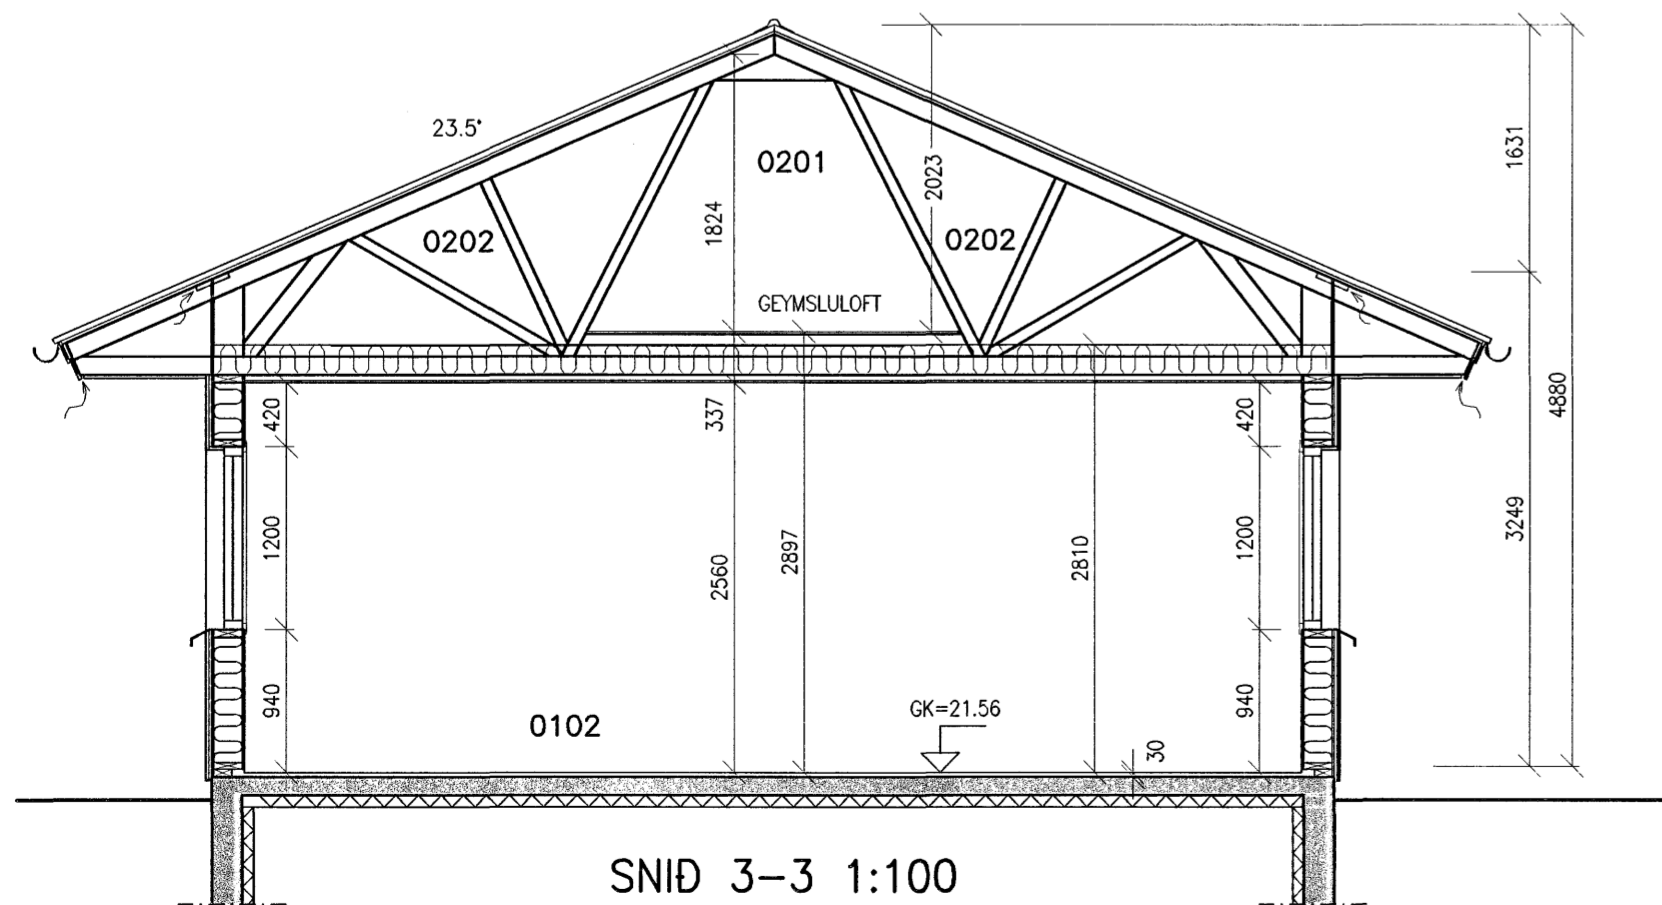

SNID 1-1 1:100

SNID 2-2 1:100

SNID 3-3 1:100

NR.	DAGS.	BREYTING
-----	-------	----------

SKÝRINGAR

10/1'06
SÆMUNDUR EIRIKSSON-261249-2949

FLÉTTUVELLIR 9
220 HAFNARFJÖRÐUR

KLÖPP ARKITEKTAR-VERKFRÆÐINGAR EHF
NETHYL 2, PÓSTHÓLF 10050, 110 REYKJAVÍK
SÍMI 577 2277, 699 7747 FAX 577 2280

HEITI TEIKN.	MÁLTEIKNING
	SNID
MÆLIKVARDI	1:50
DAGS.	DES 2005
TEIKNING	D 005
VERK	V 05-310
BREYTING	YFIRFARID S.E.