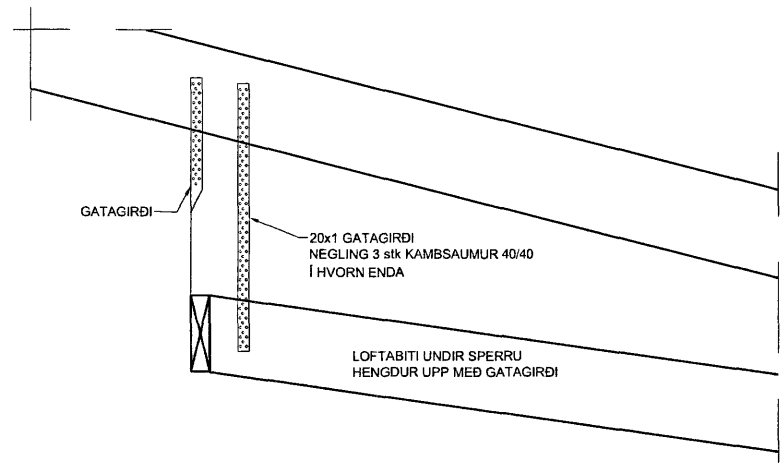

LOFTABITAR - GRUNNMYND MKV.: 1:100

SNID 1 MKV.: 1:20
BITI Í HERBERGI HLIDARMYND

SNID 2 MKV.: 1:20
BITI UNDIR STÁLBITA HLIDARMYND

SNID 3 MKV.: 1:20
BITI - HALLANDI LOFT, HLIDARMYND

Breytt 30. janúar 2005 Bætt við sniðtáknnum ASP