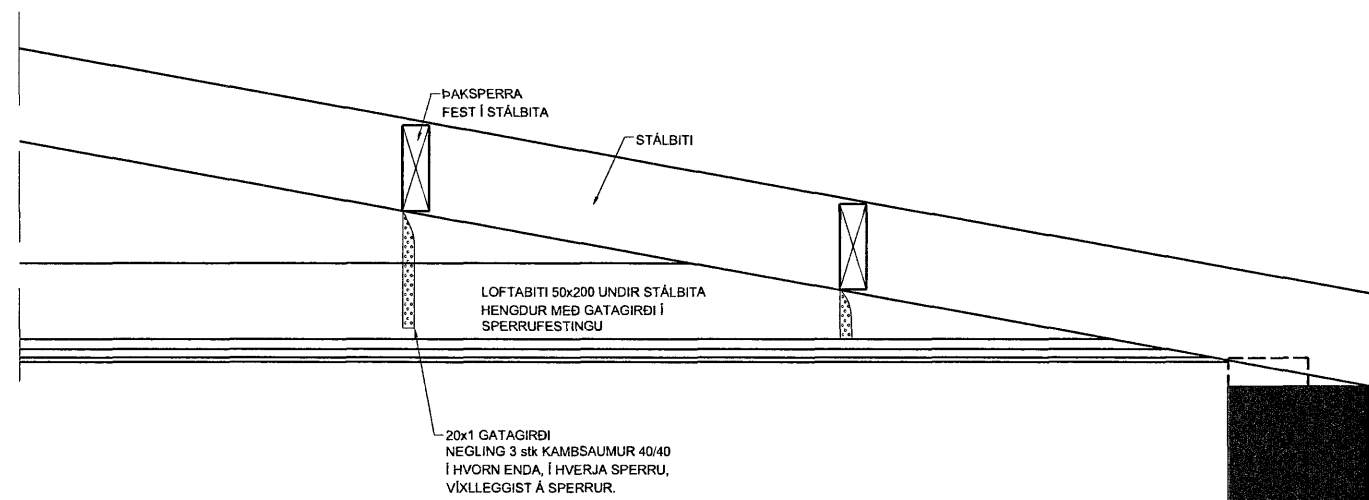

LOFTABITAR - GRUNNMYND MKV.: 1:100

SNID 1 MKV.: 1:20
BITI Í HERBERGI HLIDARMYND

SNID 2 MKV.: 1:20
BITI UNDIR STÁLBITA HLIDARMYND

SNID 3 MKV.: 1:20
BITI - HALLANDI LOFT, HLIDARMYND

Breytt 30. janúar 2005 Bætt við sniðtáknnum ASP