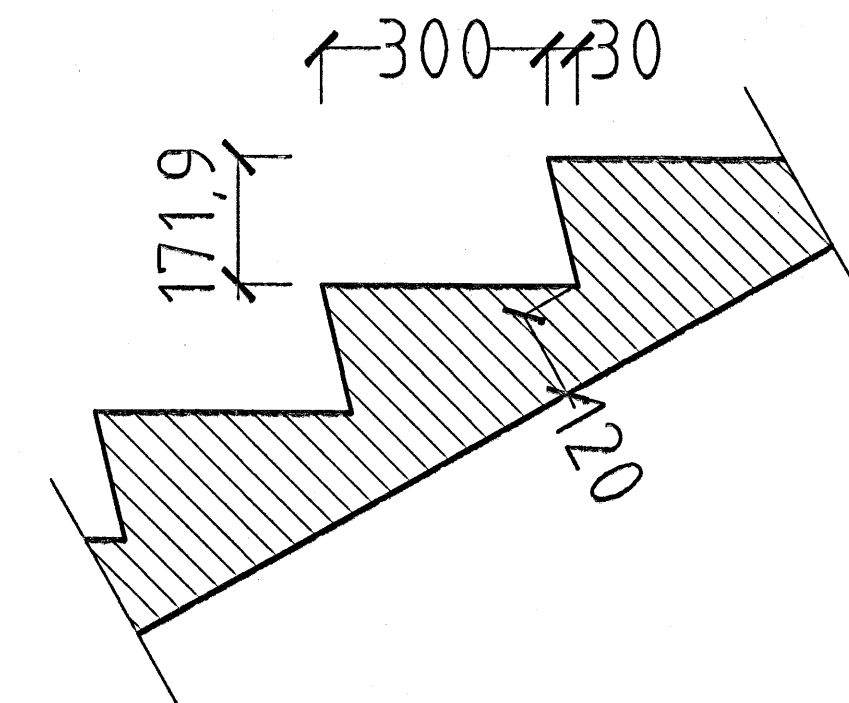

# BERJAVELLIR 3 HAFNARFIRÐI.

**GRUNNMYND STIGI MKV. 1:10.**

**SNID Í PREP MKV. 1:10.**

**1 - 2 & 3 HÆÐ.**

BERJAVELLIR 3 HAFNARFIRÐI.

Sigurður Þorvarðarson byggingafræðingur b.í.  
 Teiknistofan Strandgötu 11 220 Hafnarfirði.  
 Sími: 5651510. Netfang: teiknistofan@simnet.is  
 STH. teiknistofan ehf. kt. 510298-2769. Kt. aðalhönnuðar: 141250-4189.

Skýringar:	Séruppdráttur.
Teikning:	Stigi 1 - 2 & 3 hæð.
Mælikvæði:	1 : 10. <span style="float: right;">Dagsetning: 29. janúar 2006.</span>
Undirskrift:	<i>Sigurður Þorvarðarson</i>
Blað nr:	9 af 11.
Breytt:	