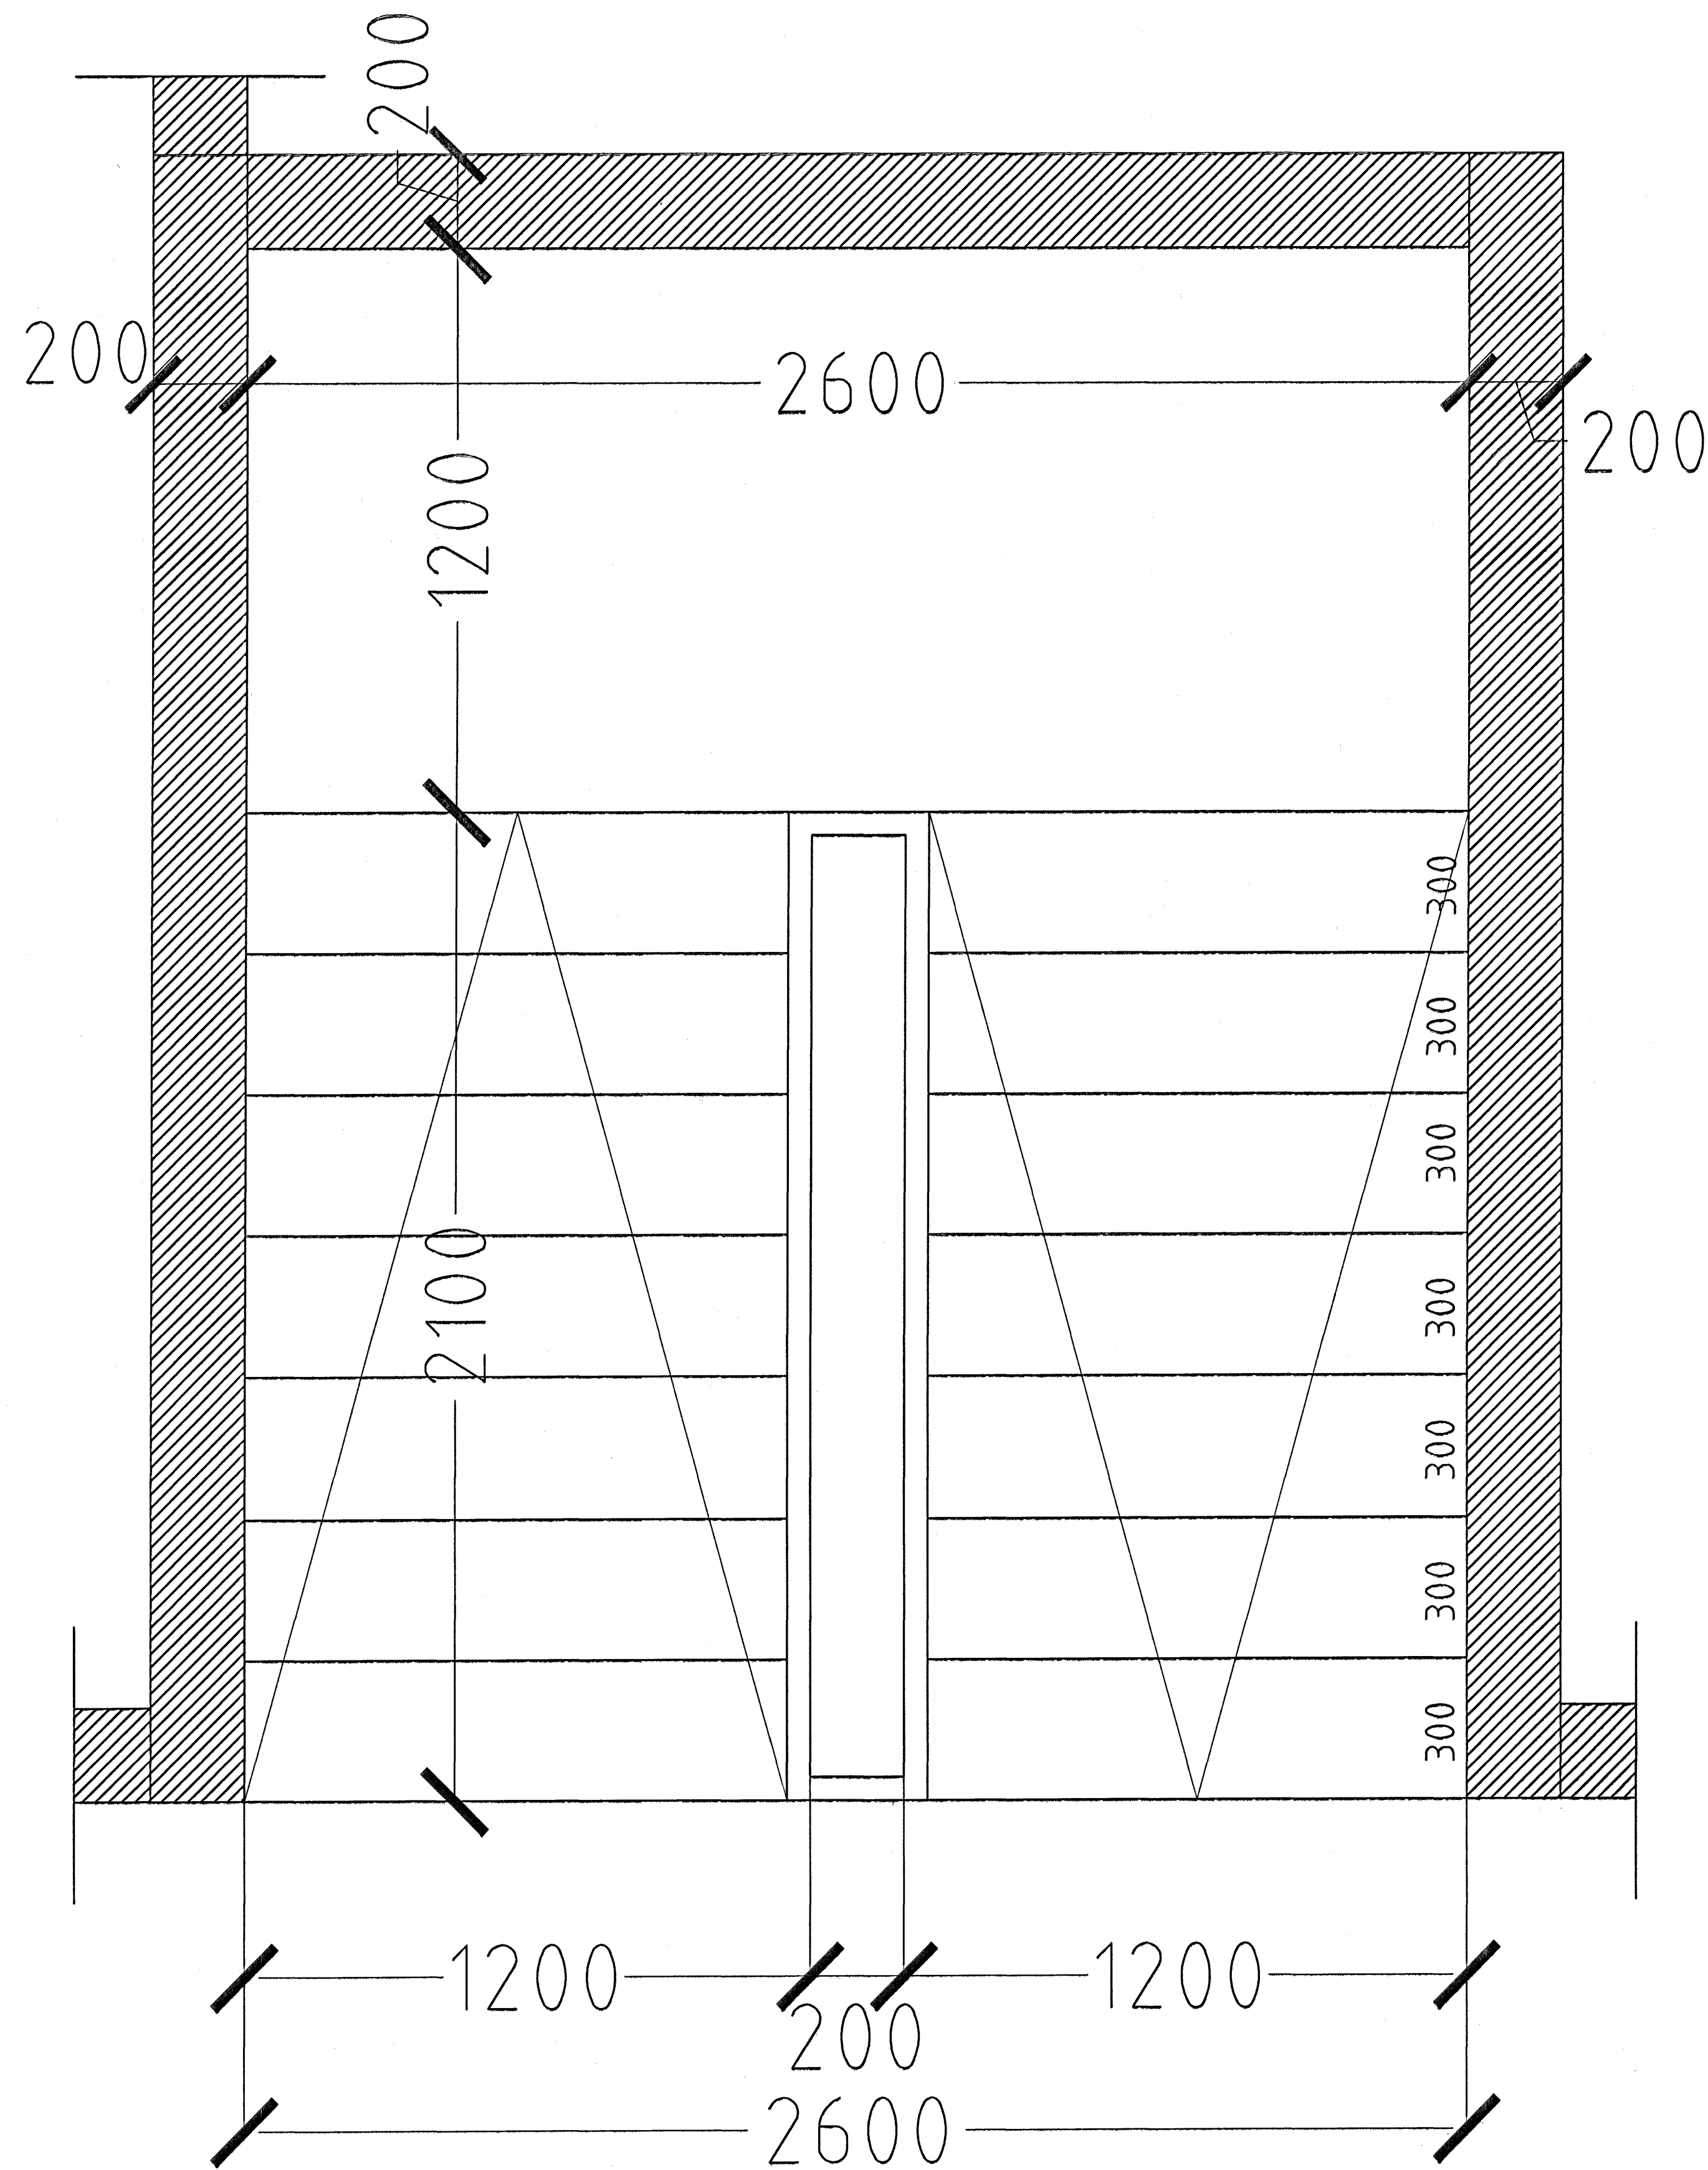

# BERJAVELLIR 3 HAFNARFIRÐI.

**GRUNNMYND STIGI MKV. 1:10.**

**SNID Í PREP MKV. 1:10.**

**1 - 2 & 3 HÆÐ.**

BERJAVELLIR 3 HAFNARFIRÐI.

Sigurður Þorvarðarson byggingafræðingur b.í.  
 Teiknistofan Strandgötu 11 220 Hafnarfirði.  
 Sími: 5651510. Netfang: teiknistofan@simnet.is  
 STH. teiknistofan ehf. kt. 510298-2769. Kt. aðalhönnuðar: 141250-4189.

Skýringar:	Séruppdráttur.
Teikning:	Stigi 1 - 2 & 3 hæð.
Mælikvæði:	1 : 10. <span style="float: right;">Dagsetning: 29. janúar 2006.</span>
Undirskrift:	<i>Sigurður Þorvarðarson</i>
Blað nr:	9 af 11.
Breytt:	