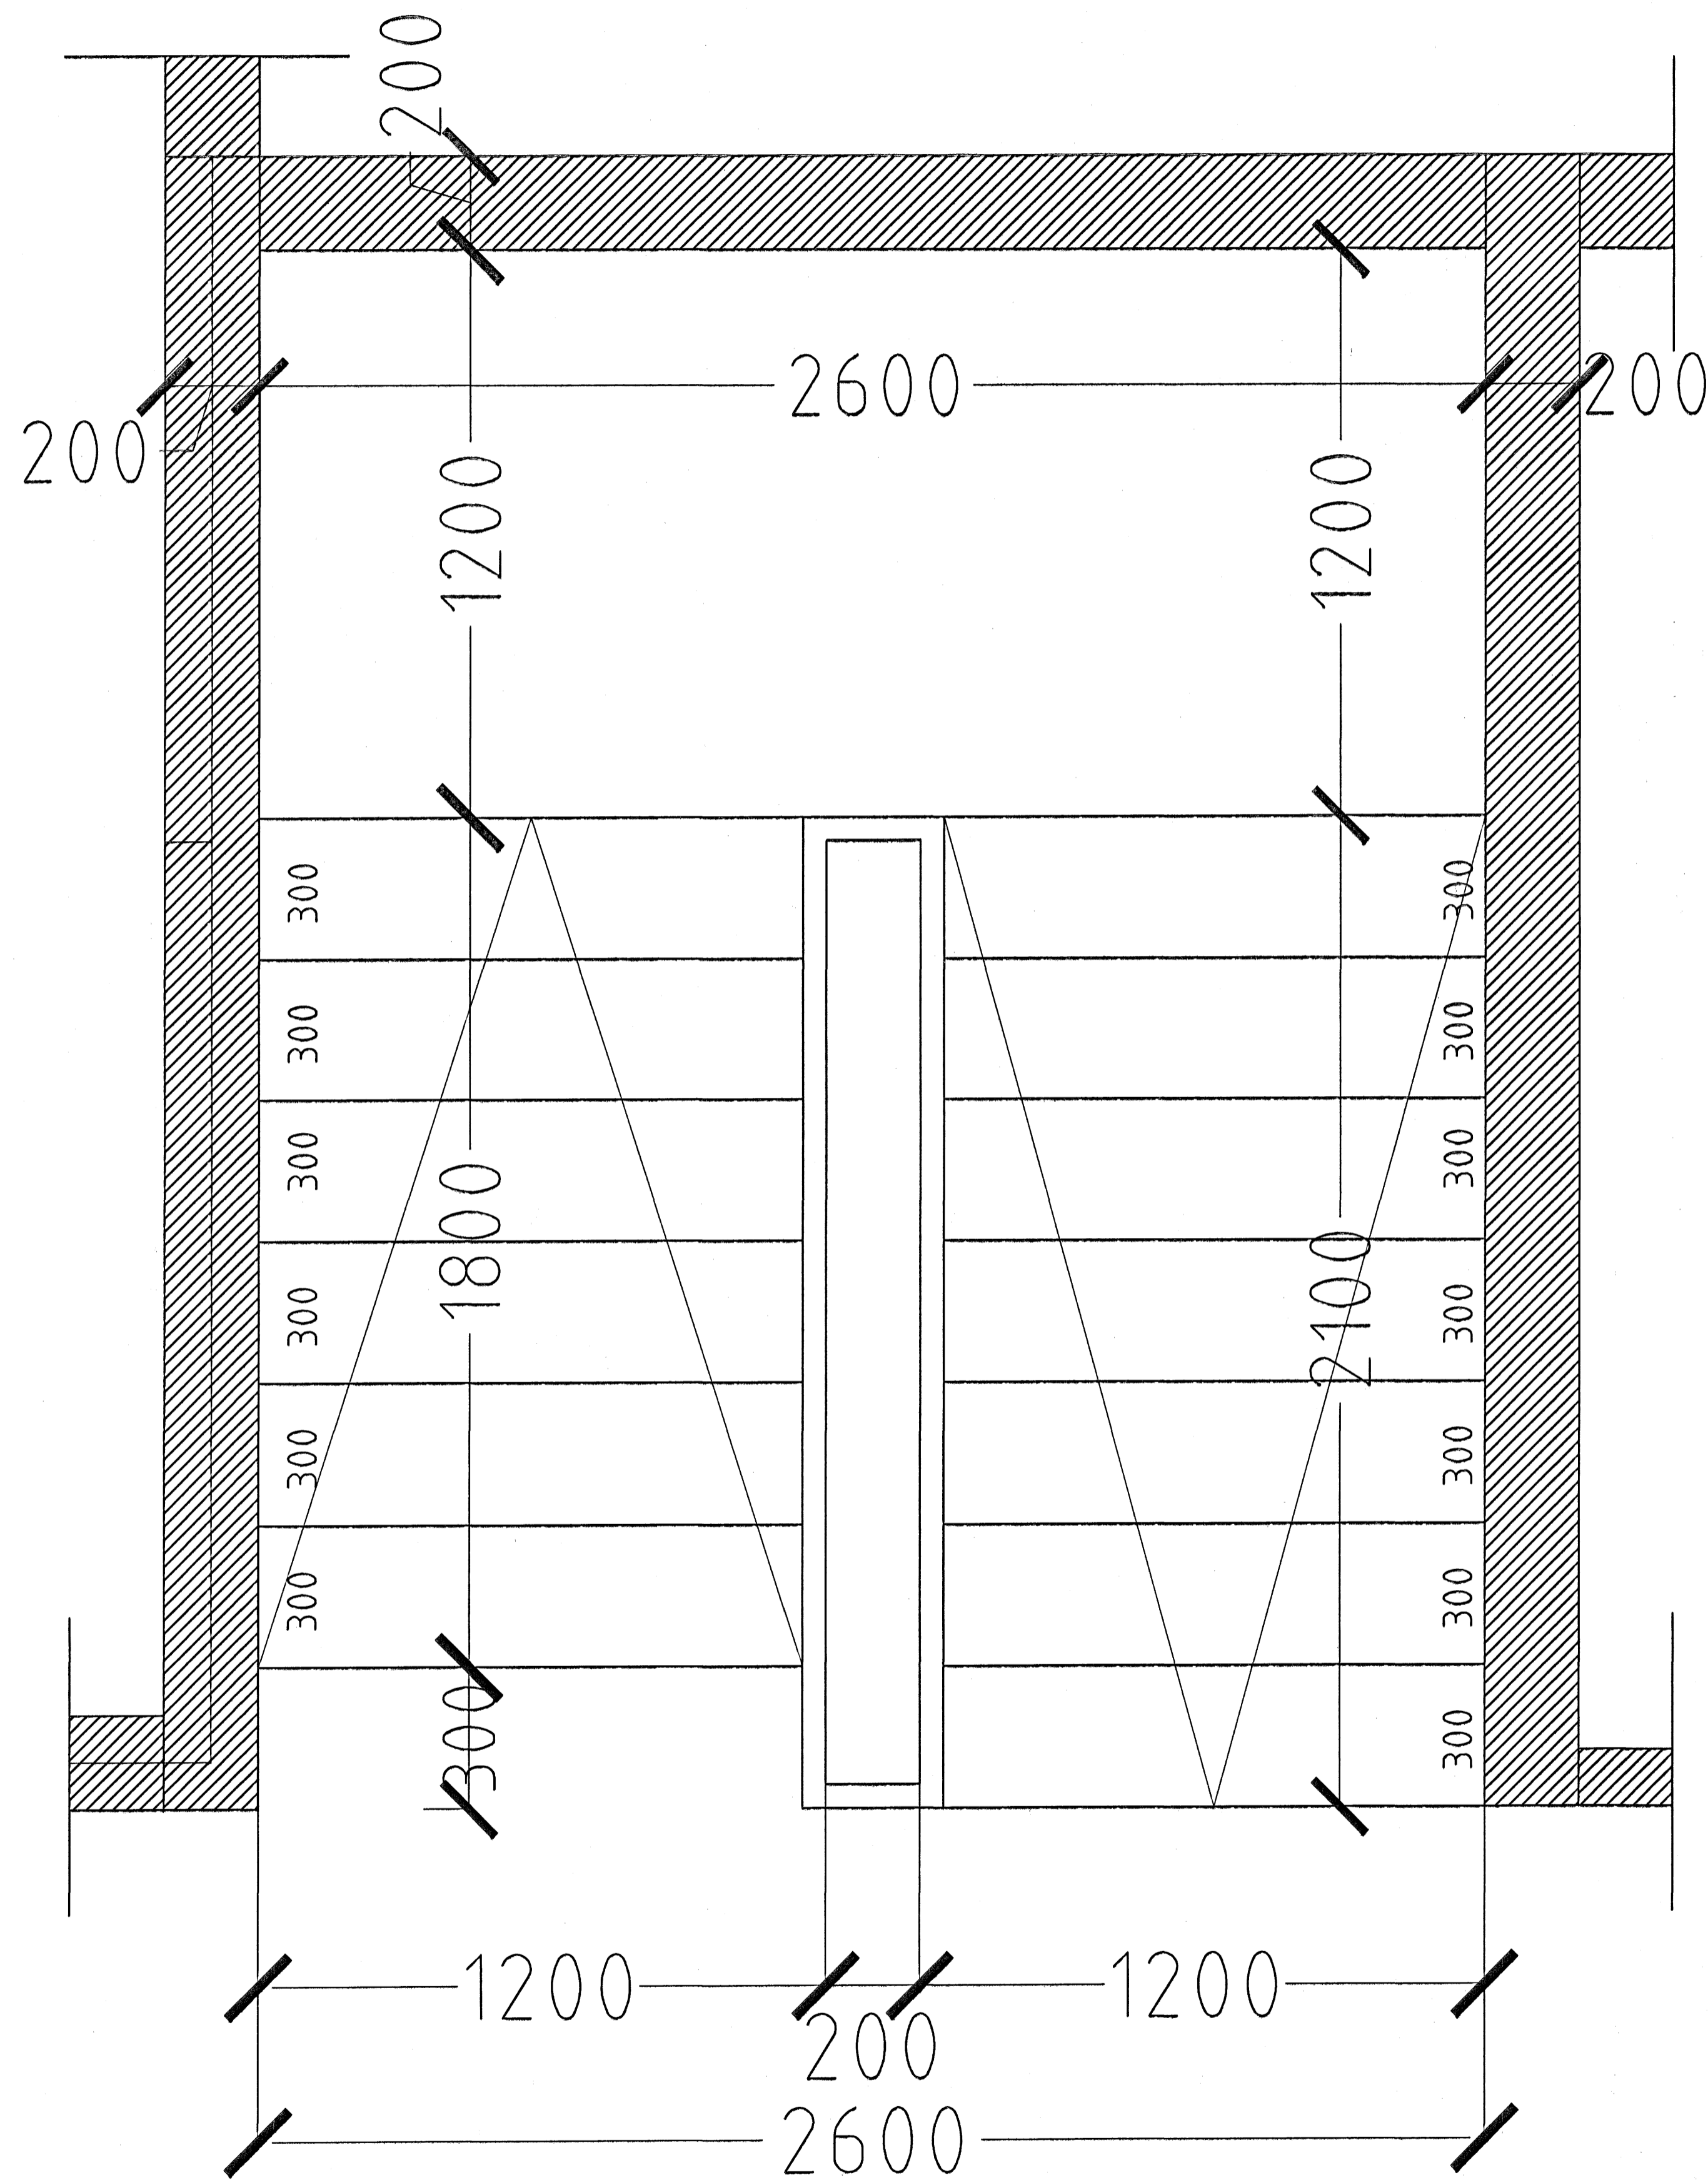

BERJAVELLIR 3 HAFNARFIRÐI.

GRUNNMYND STIGI MKV. 1:10.

SNID Í ÞREP MKV. 1:10.

KJALLARI.

BERJAVELLIR 3 HAFNARFIRÐI.

Sigurður Þorvarðarson byggingafræðingur bfi.
 Teiknistofan Strandgötu 11 220 Hafnarfirði.
 Sími: 5651510. Netfang: teiknistofan@simnet.is
 STH. teiknistofan ehf. kt. 510298-2769. Kt. aðalhönnuðar: 141250-4189.

Skýringar:	Séruppdráttur.
Teikning:	Stigi kjallari.
Mælikvæði:	1: 10. Dagsetning: 29 janúar 2006.
Undirskrift:	<i>212 Stigi kjallari</i>
Blað nr:	8 af 11.
Breytt:	