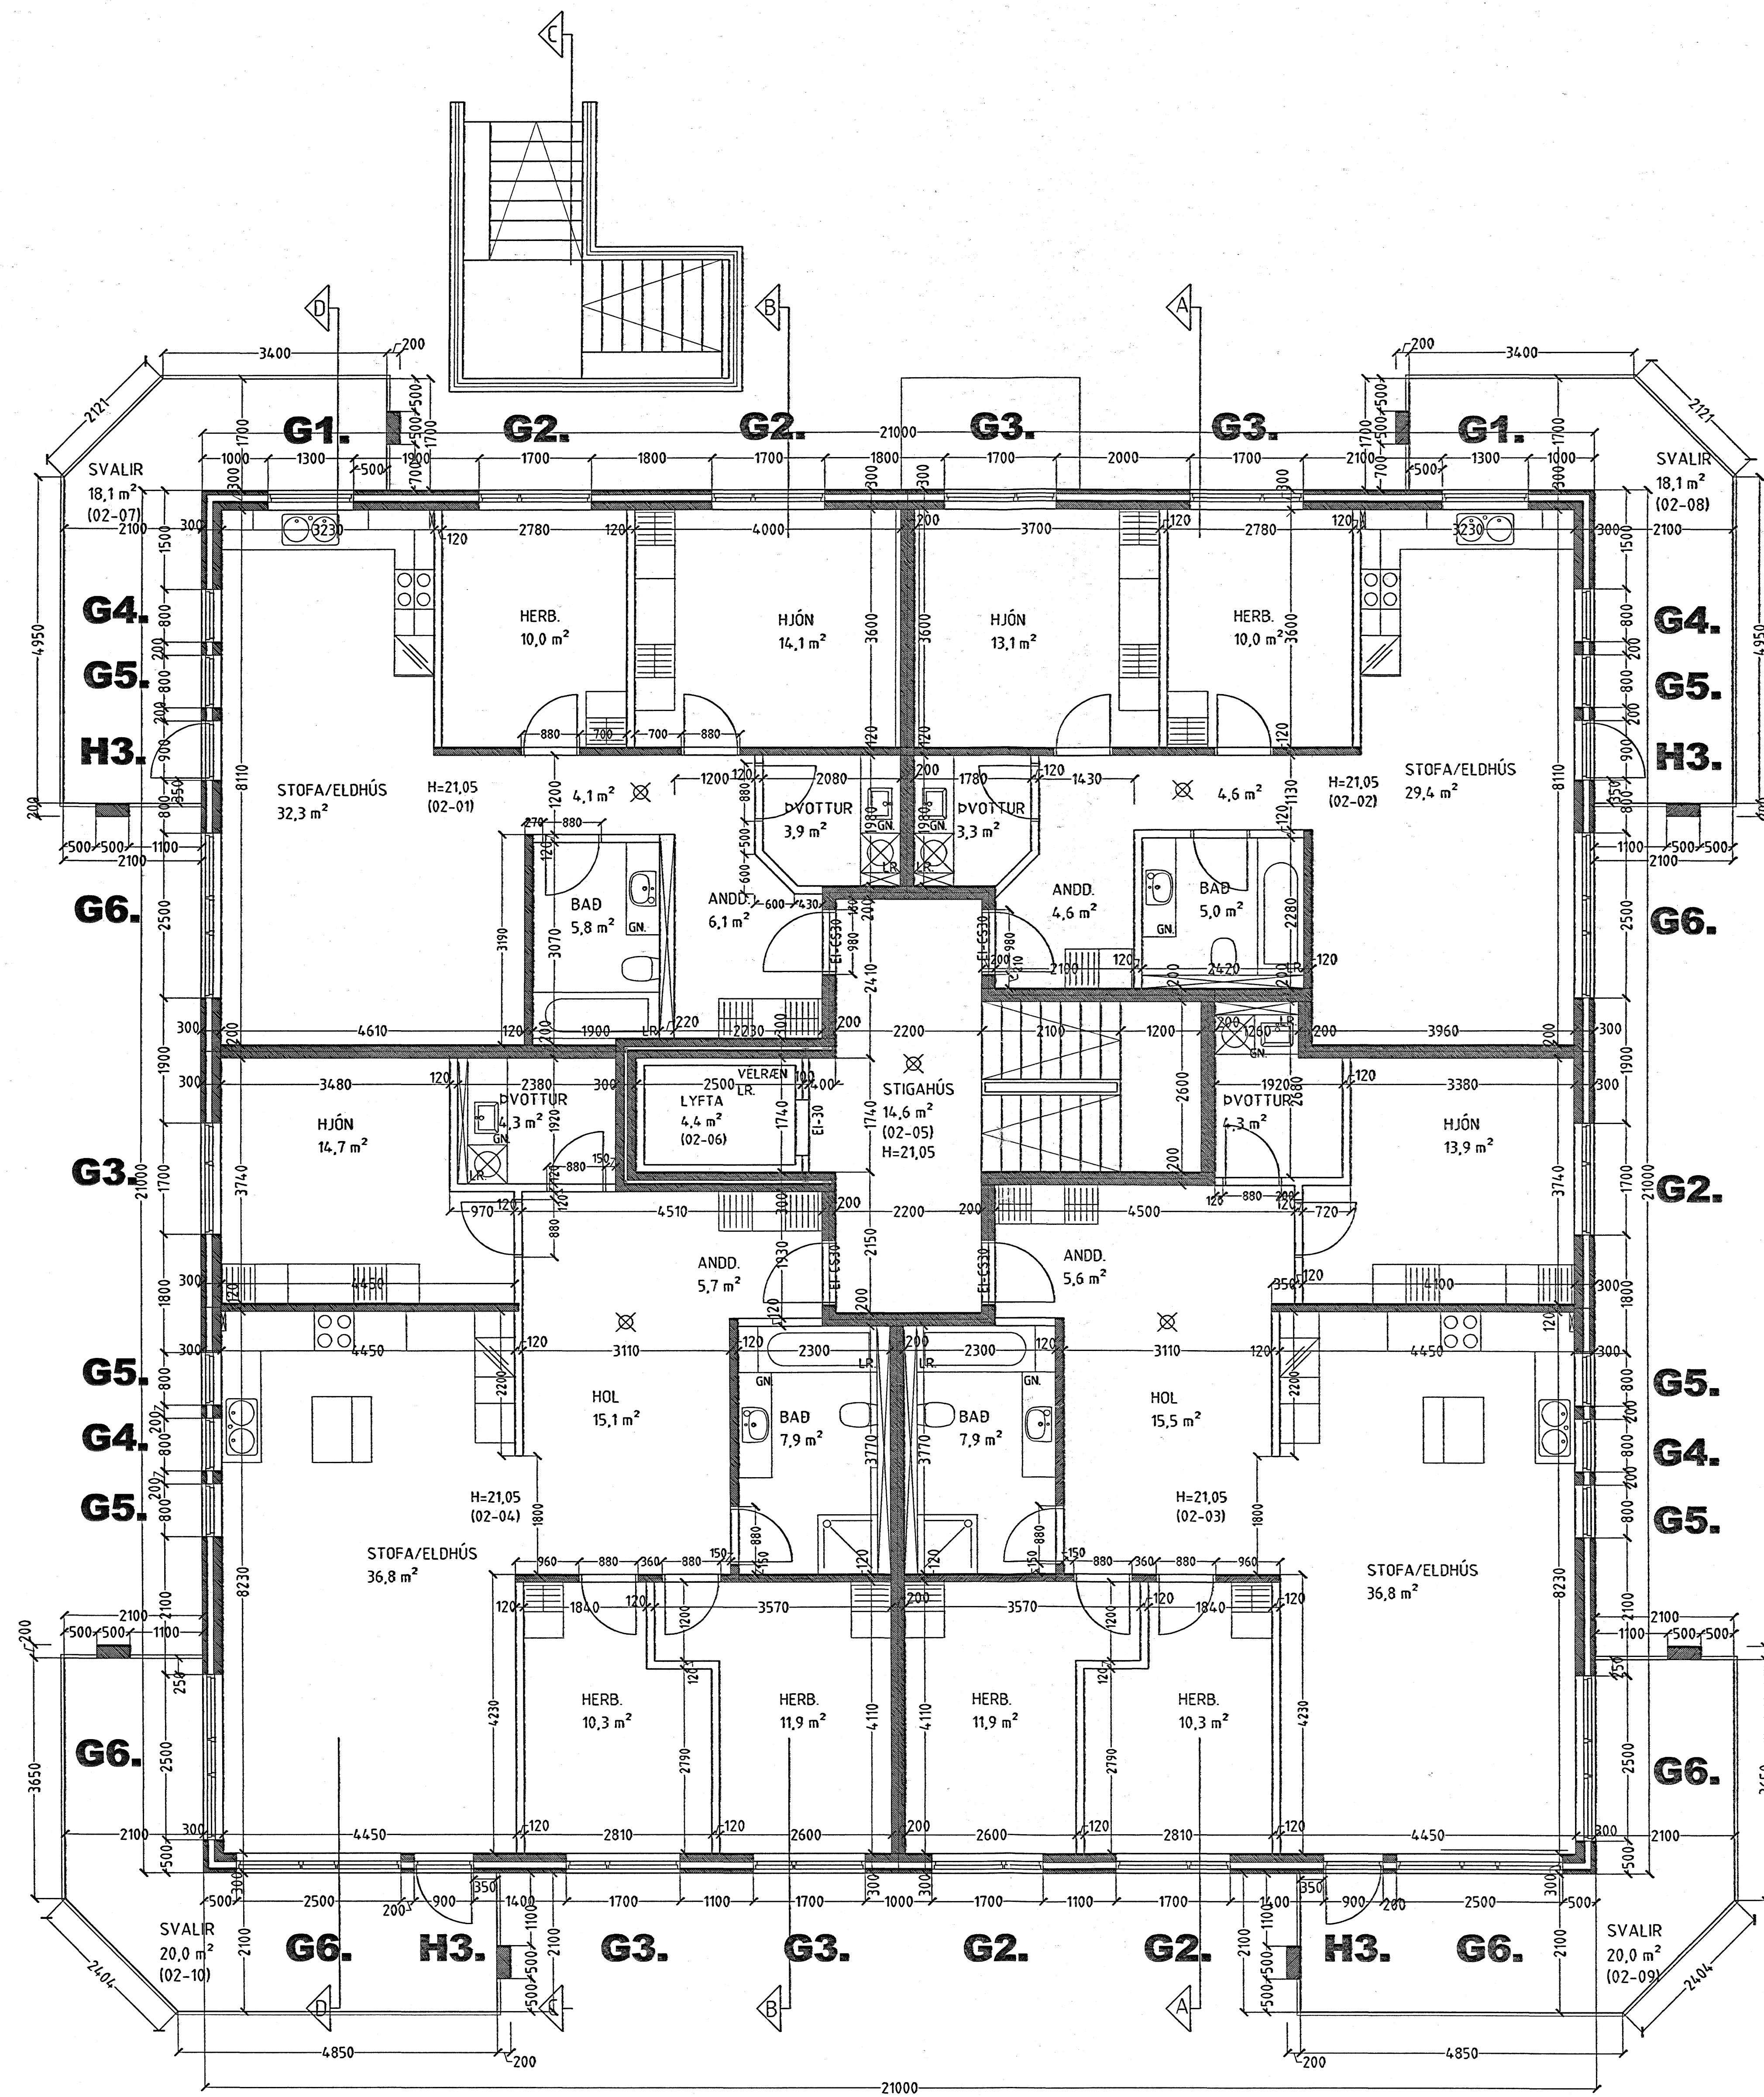

BERJAVELLIR 3 HAFNARFIRÐI.

GRUNNMYND 2. HÆÐ MKV. 1:50.

BERJAVELLIR 3 HAFNARFIRÐI.

Sigurður Þorvarðarson byggingafræðingur bfi.
Teiknistofan Strandgötu 11 220 Hafnarfirði.
Sími: 5651510. Netfang: teiknistofan@simnet.is
STH. teiknistofan ehf. kt. 510298-2769. Kt. aðalhönnuðar: 141250-4189.

Skýringar:	Séruppdráttur.
Teikning:	Grunnmynd 2. hæð.
Mælikvarði:	1:50. Dagsetning: 29 janúar 2006.
Undirskrift:	<i>2/2 06 [Signature]</i>
Blað nr.:	3 af 11.
Breytt: