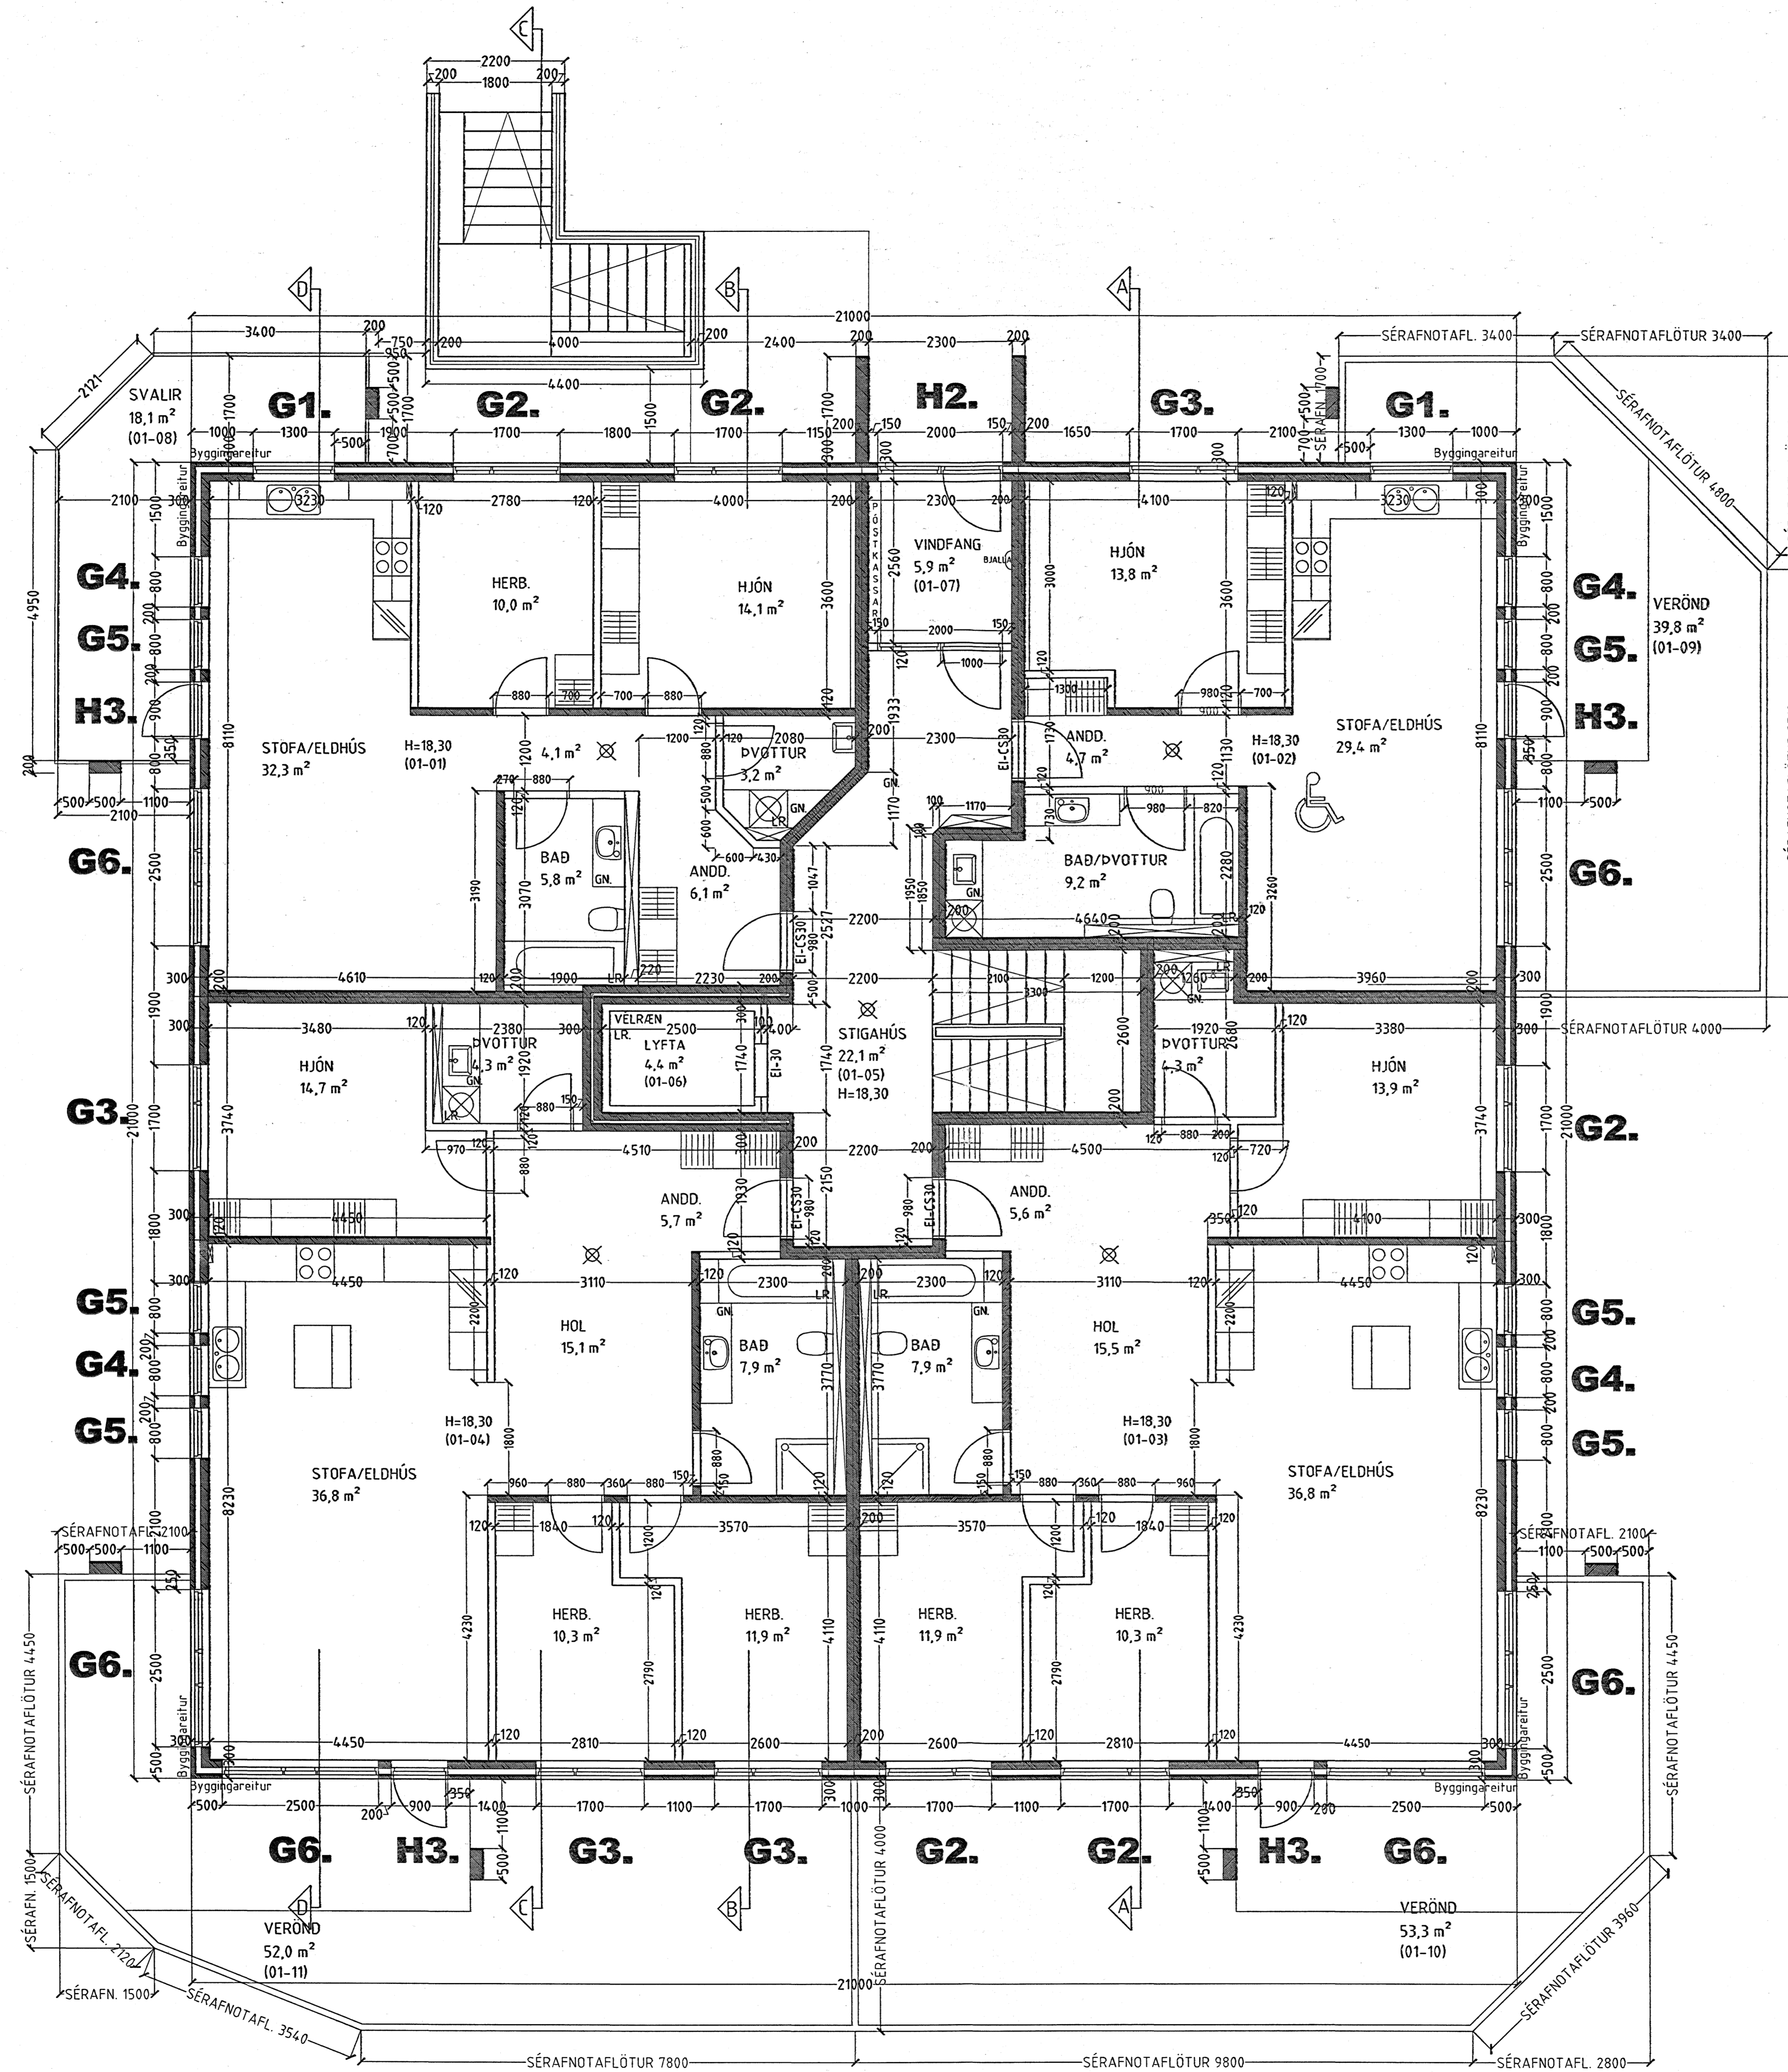

BERJAVELLIR 3 HAFNARFIRÐI.

GRUNNMYND 1. HÆÐ MKV. 1:50.

BERJAVELLIR 3 HAFNARFIRÐI.

Sigurður Þorvarðarson byggingafræðingur bfi.
Teiknistofan Strandgötu 11 220 Hafnarfirði.
Sími: 5651510. Netfang: teiknistofan@simnet.is
STH. Teiknistofan ehf. kt. 510298-2769. Kt. aðalhönnuðar: 141250-4189.

Skýringar:	Séruppráttur.
Teikning:	Grunnmynd 1. hæð.
Mælikvæði:	1:50. Dagsetning: 29 janúar 2006.
Undirskrift:	2006 Smp
Blað nr.:	2 af 11.
Breytt: