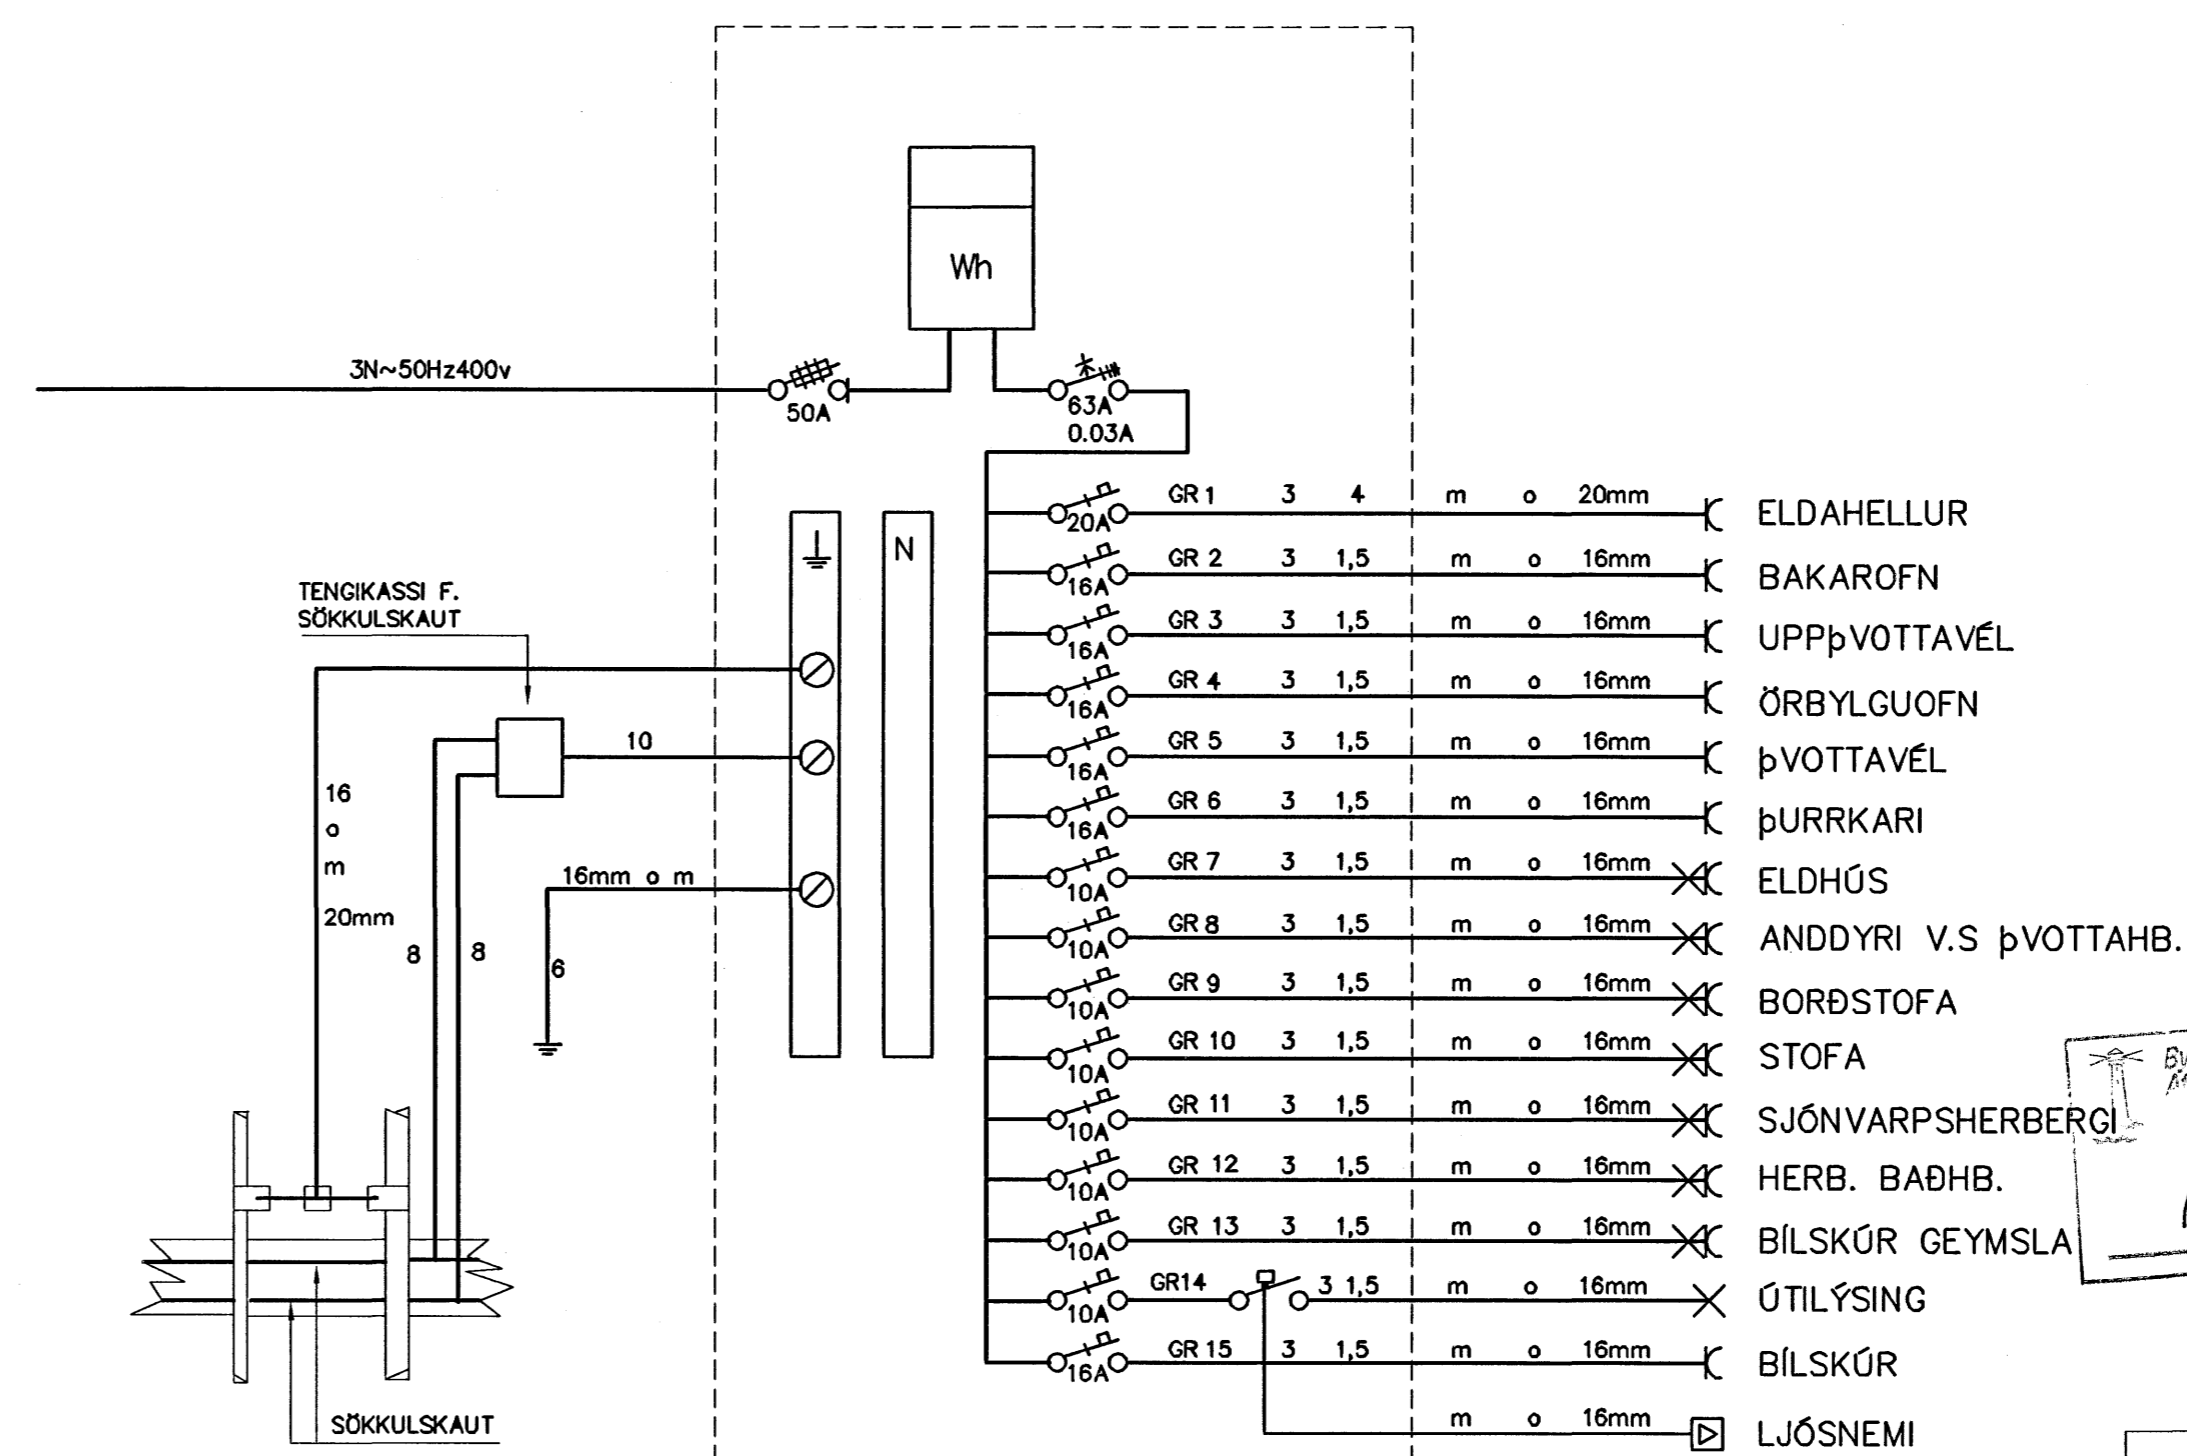

EINLÍNUMYND

SKÝRINGAR:
LAGNIR SKULU VERA HULDAR 16mm PÍPULAGNIR OG TAUGAR 3x1,5q
HÆÐ Á TENGLUM SKAL VERA 20cm
HÆÐ Á ROFUM SKAL VERA 110cm
HÆÐ Á VEGDÖSUM SKAL VERA 200cm
ÞAR SEM ROFAR OG TENGLAR ERU SAMAN SKULU TENGLAR VERA UNDIR ROFUM.
ÖLL MÁL ERU MIDUD VIÐ FULLFRÁGJENGIN GÓLF OG Í MIDJA DÖS.
MÁLSTRAUMUR ROFA OG TENGLA SÉ 10A

NEMA ANNARS SÉ GETID

RAK
RAFTEIKNISTOFA
THOMAS KAABER

FLÉTTUVELLIR 13
HAFNARFIRDI
HEIMTAUGARTEIKNING
AFSTÖDUMYND-SNID UM INNTAK
SÖKKULSKAUT-EINLÍNUMYND-SKÝR.

SKÓLAVÖRÐUSTIG 3
S: 552 1266 FAX: 552 8266
E-MAIL: rik@sk3.is
KT: 420198-2999

D. JAN.06 BL.01 AF.02 MKV.1:50/500

H. JPH T. JPH Y. TK

SAMB. Thomas Kaaber

VERKNR. 1172 TEIKNR. 01