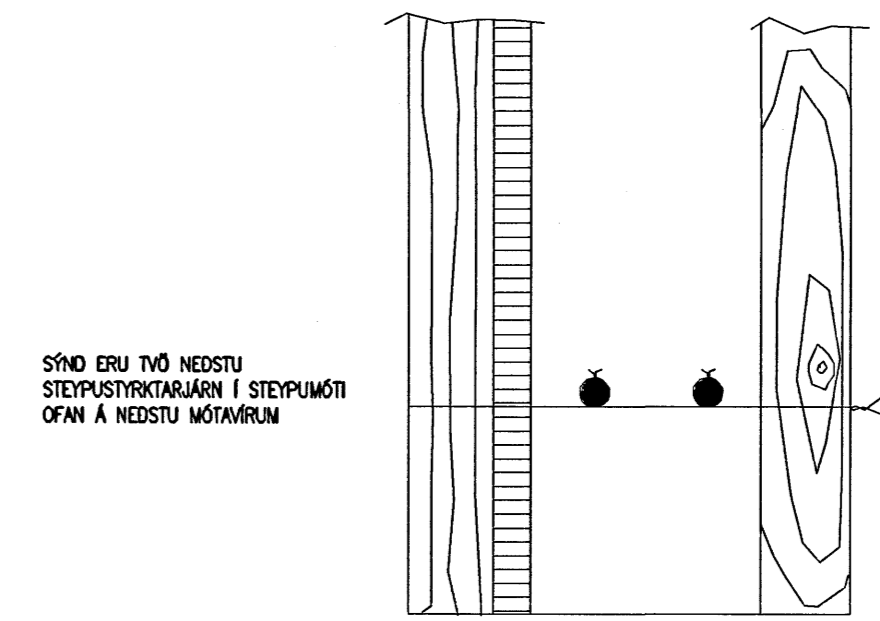

SNID Í SÖKKULVEGG

SÁMTEING STEYPUDEINA

SETJA SKAL TVE VIRLÁSAR Á HVER SAUSKEYTI