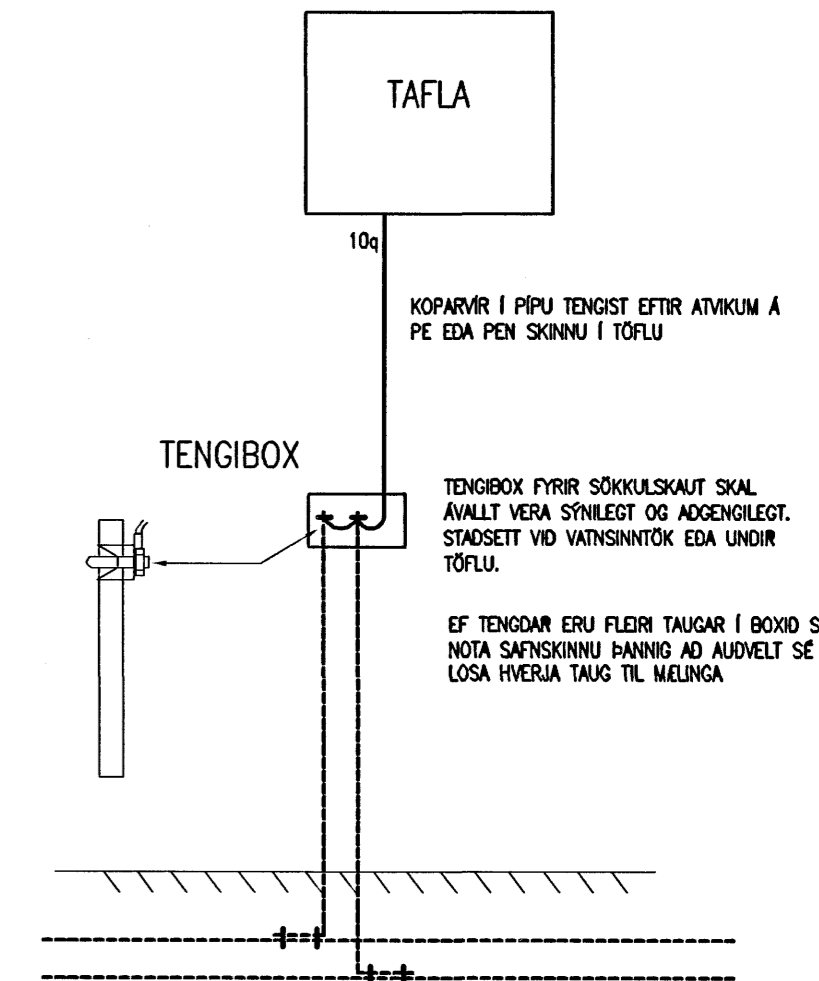

SNID Í TÖFLUVEGG

TAFLA