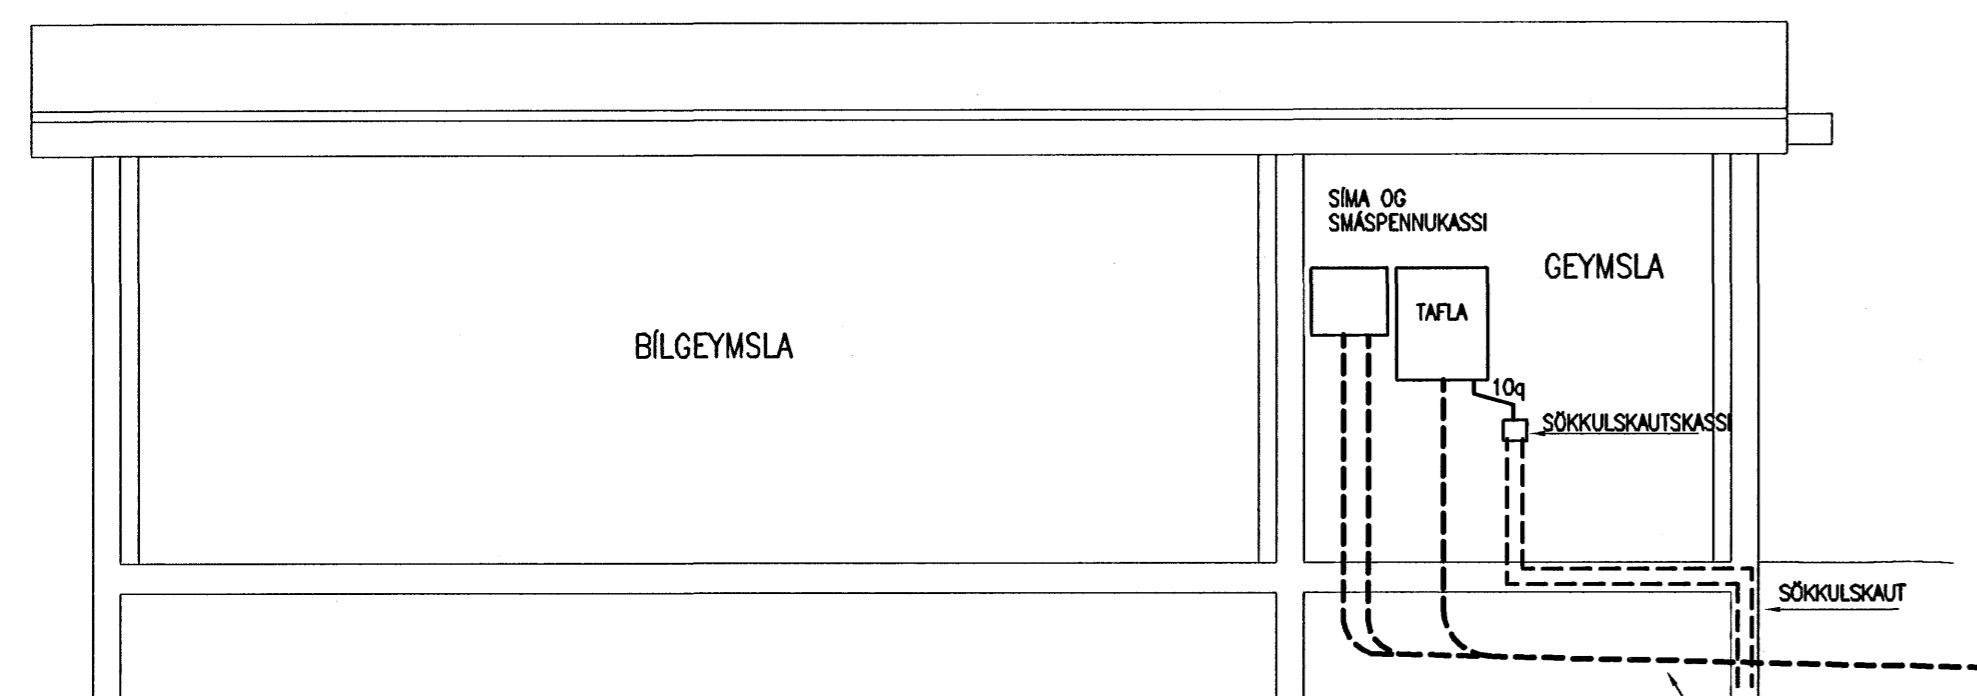

SNID UM INNTAK M=1:50

50mm PVC PL.P FYRIR RAFM. INNTAK+
25mm PVC PL.P FYRIR ÚTILJÖS
50mm PVC PL.P FYRIR SÍMAINNTAK
50mm PVC PL.P FYRIR SMÁSPENNU

PÍPUR LEGGIST MED VATNSHALLA OG NÁI ÚT FYRIR LÖDARMÖRK