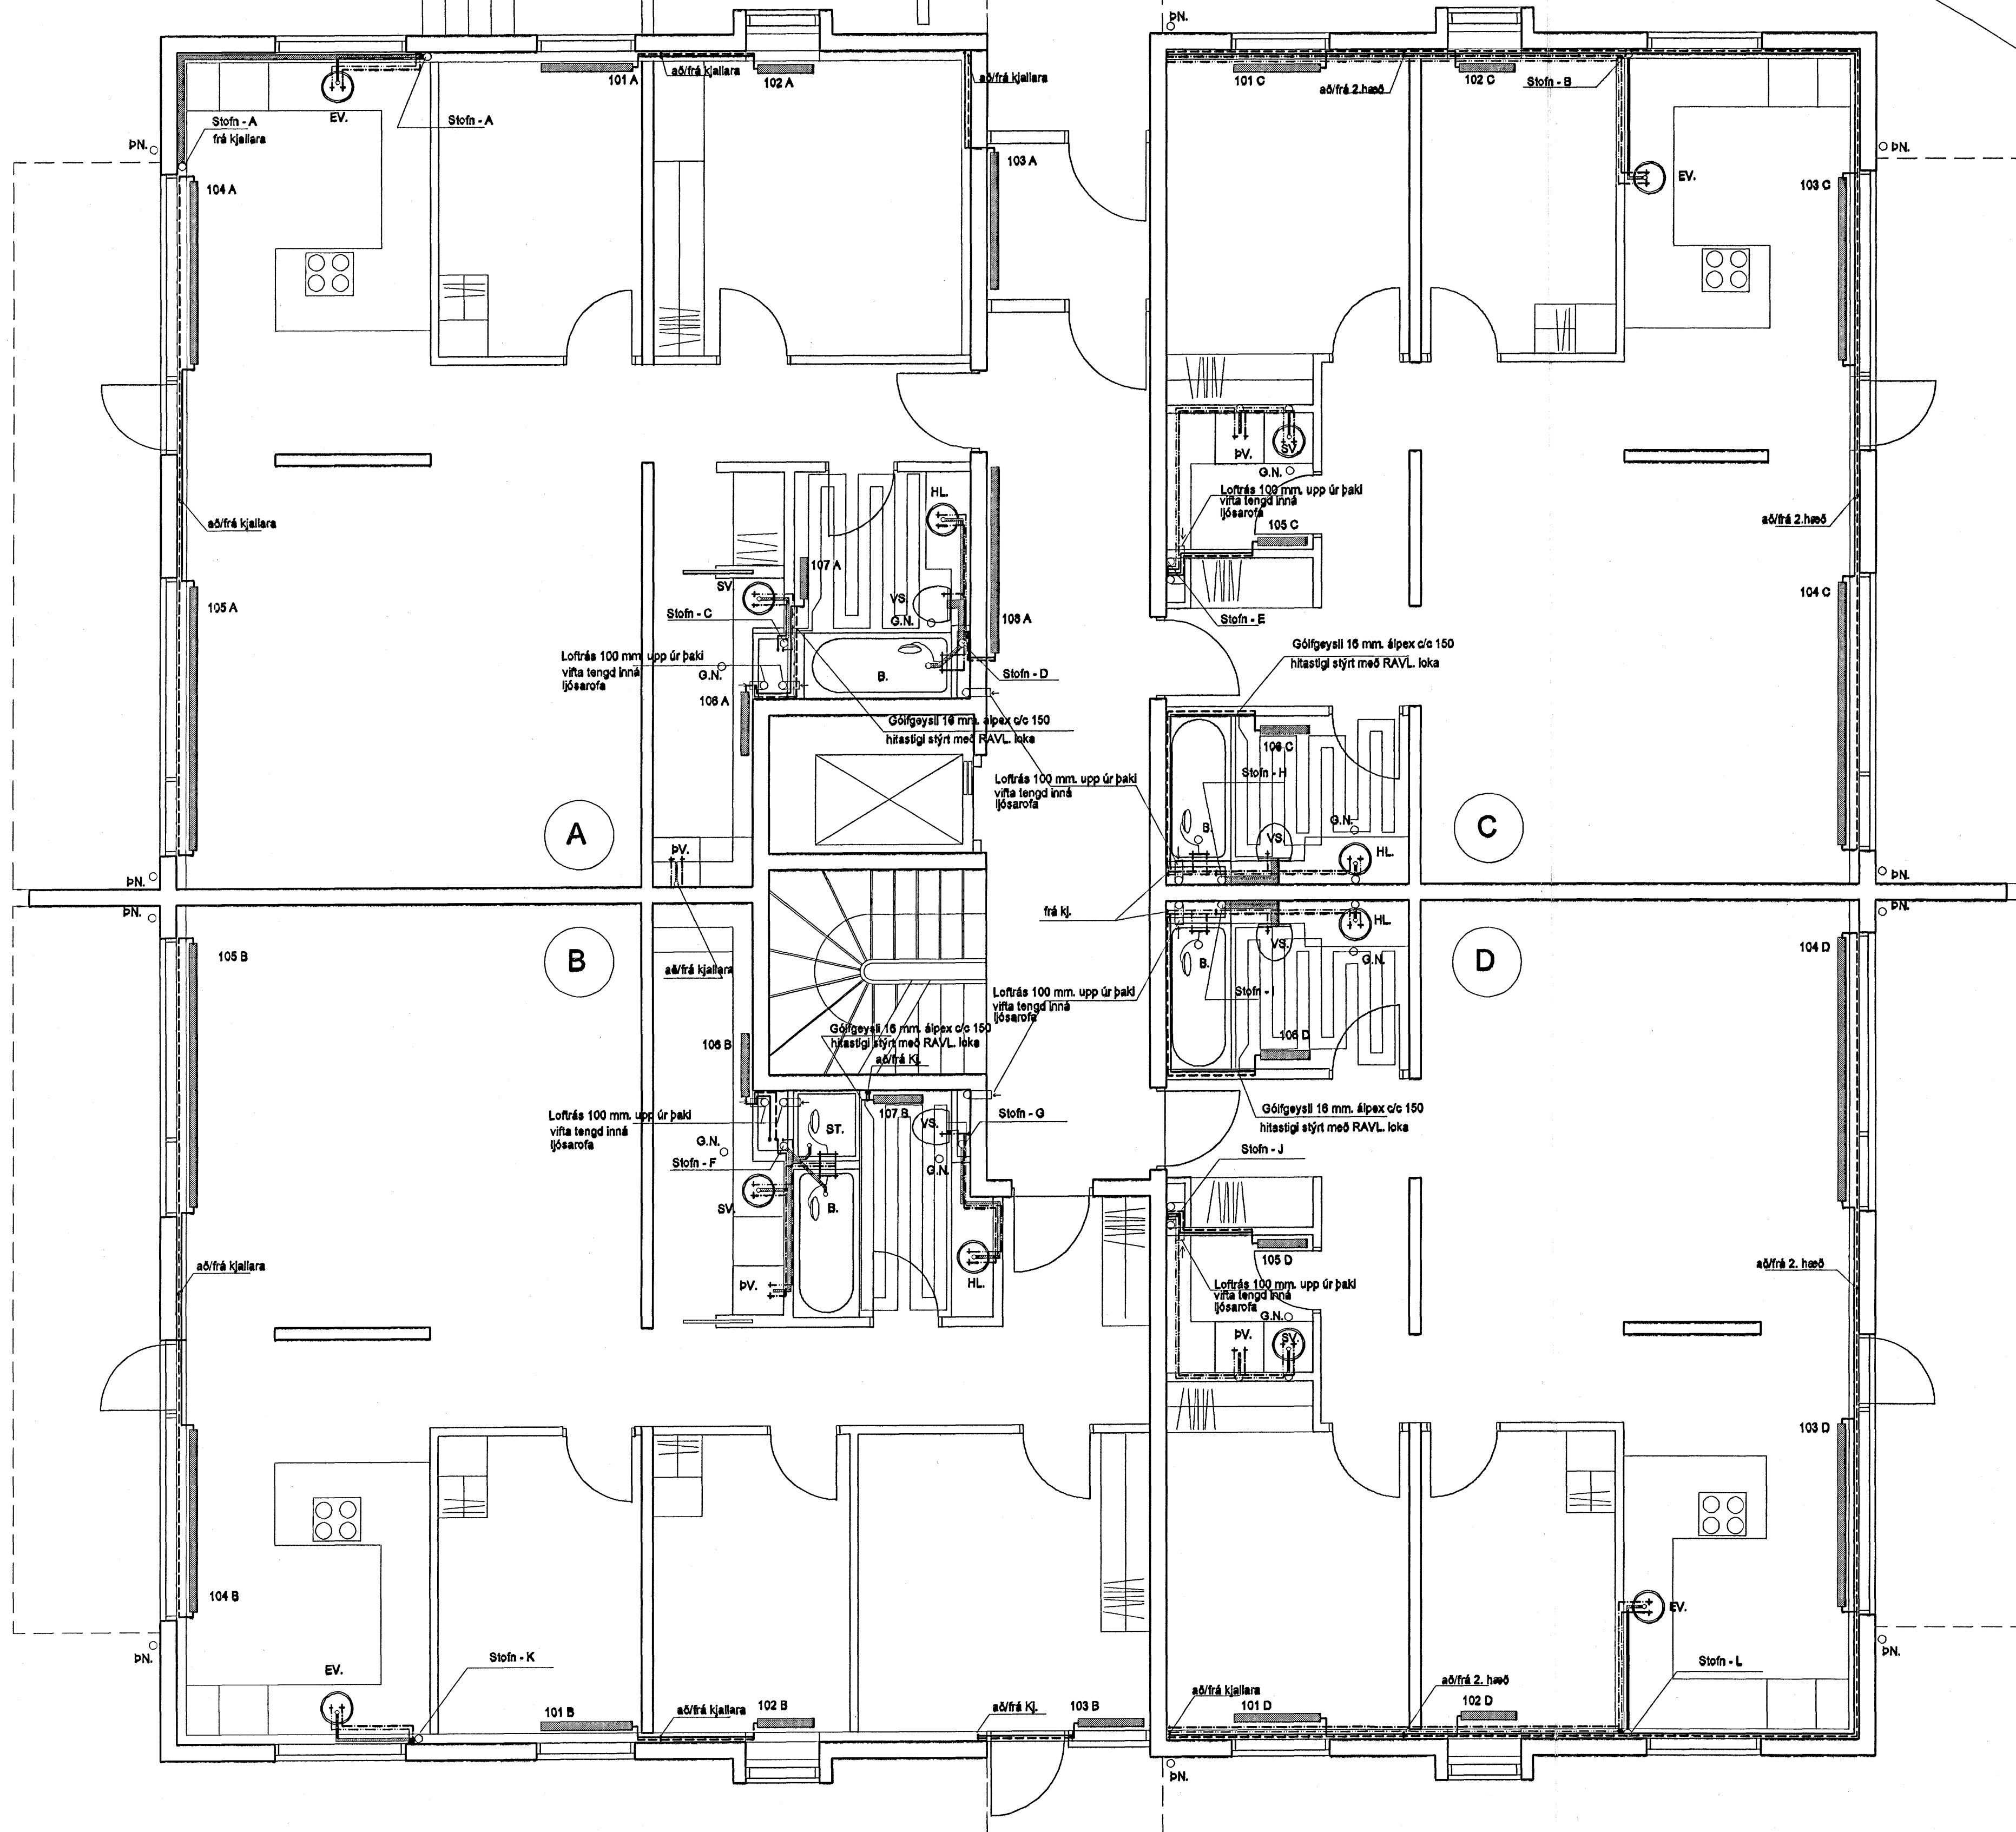

GRUNNMYND 1. hæðar, 1:50

Ofnaskrá

nr.	hitabörf w	mesta h.	mesta l.	valin ofngero
101A	650	600	1100	
102A	650	600	600	
103A	1000	400	1600	
104A	3300	250	2200	
105A		250	3200	
106A	400	600	1000	
107A	500		600	handklæðaofn
108A	2200	600	2200	
101B	750	600	1100	
102B	750	600	600	
103B	900	600	800	
104B	3300	250	2200	
105B		250	3200	
106B	400	600	1000	
107B	500		600	handklæðaofn
101C	850	600	1100	
102C	800	600	600	
103C		250	2200	
104C	3480	250	3200	
105C	430	600	1000	
106C	530		600	handklæðaofn
101D	900	600	1100	
102D	800	600	600	
103D	3480	250	2200	
104D		250	3200	
105D	430	600	1000	
106D	530		600	handklæðaofn