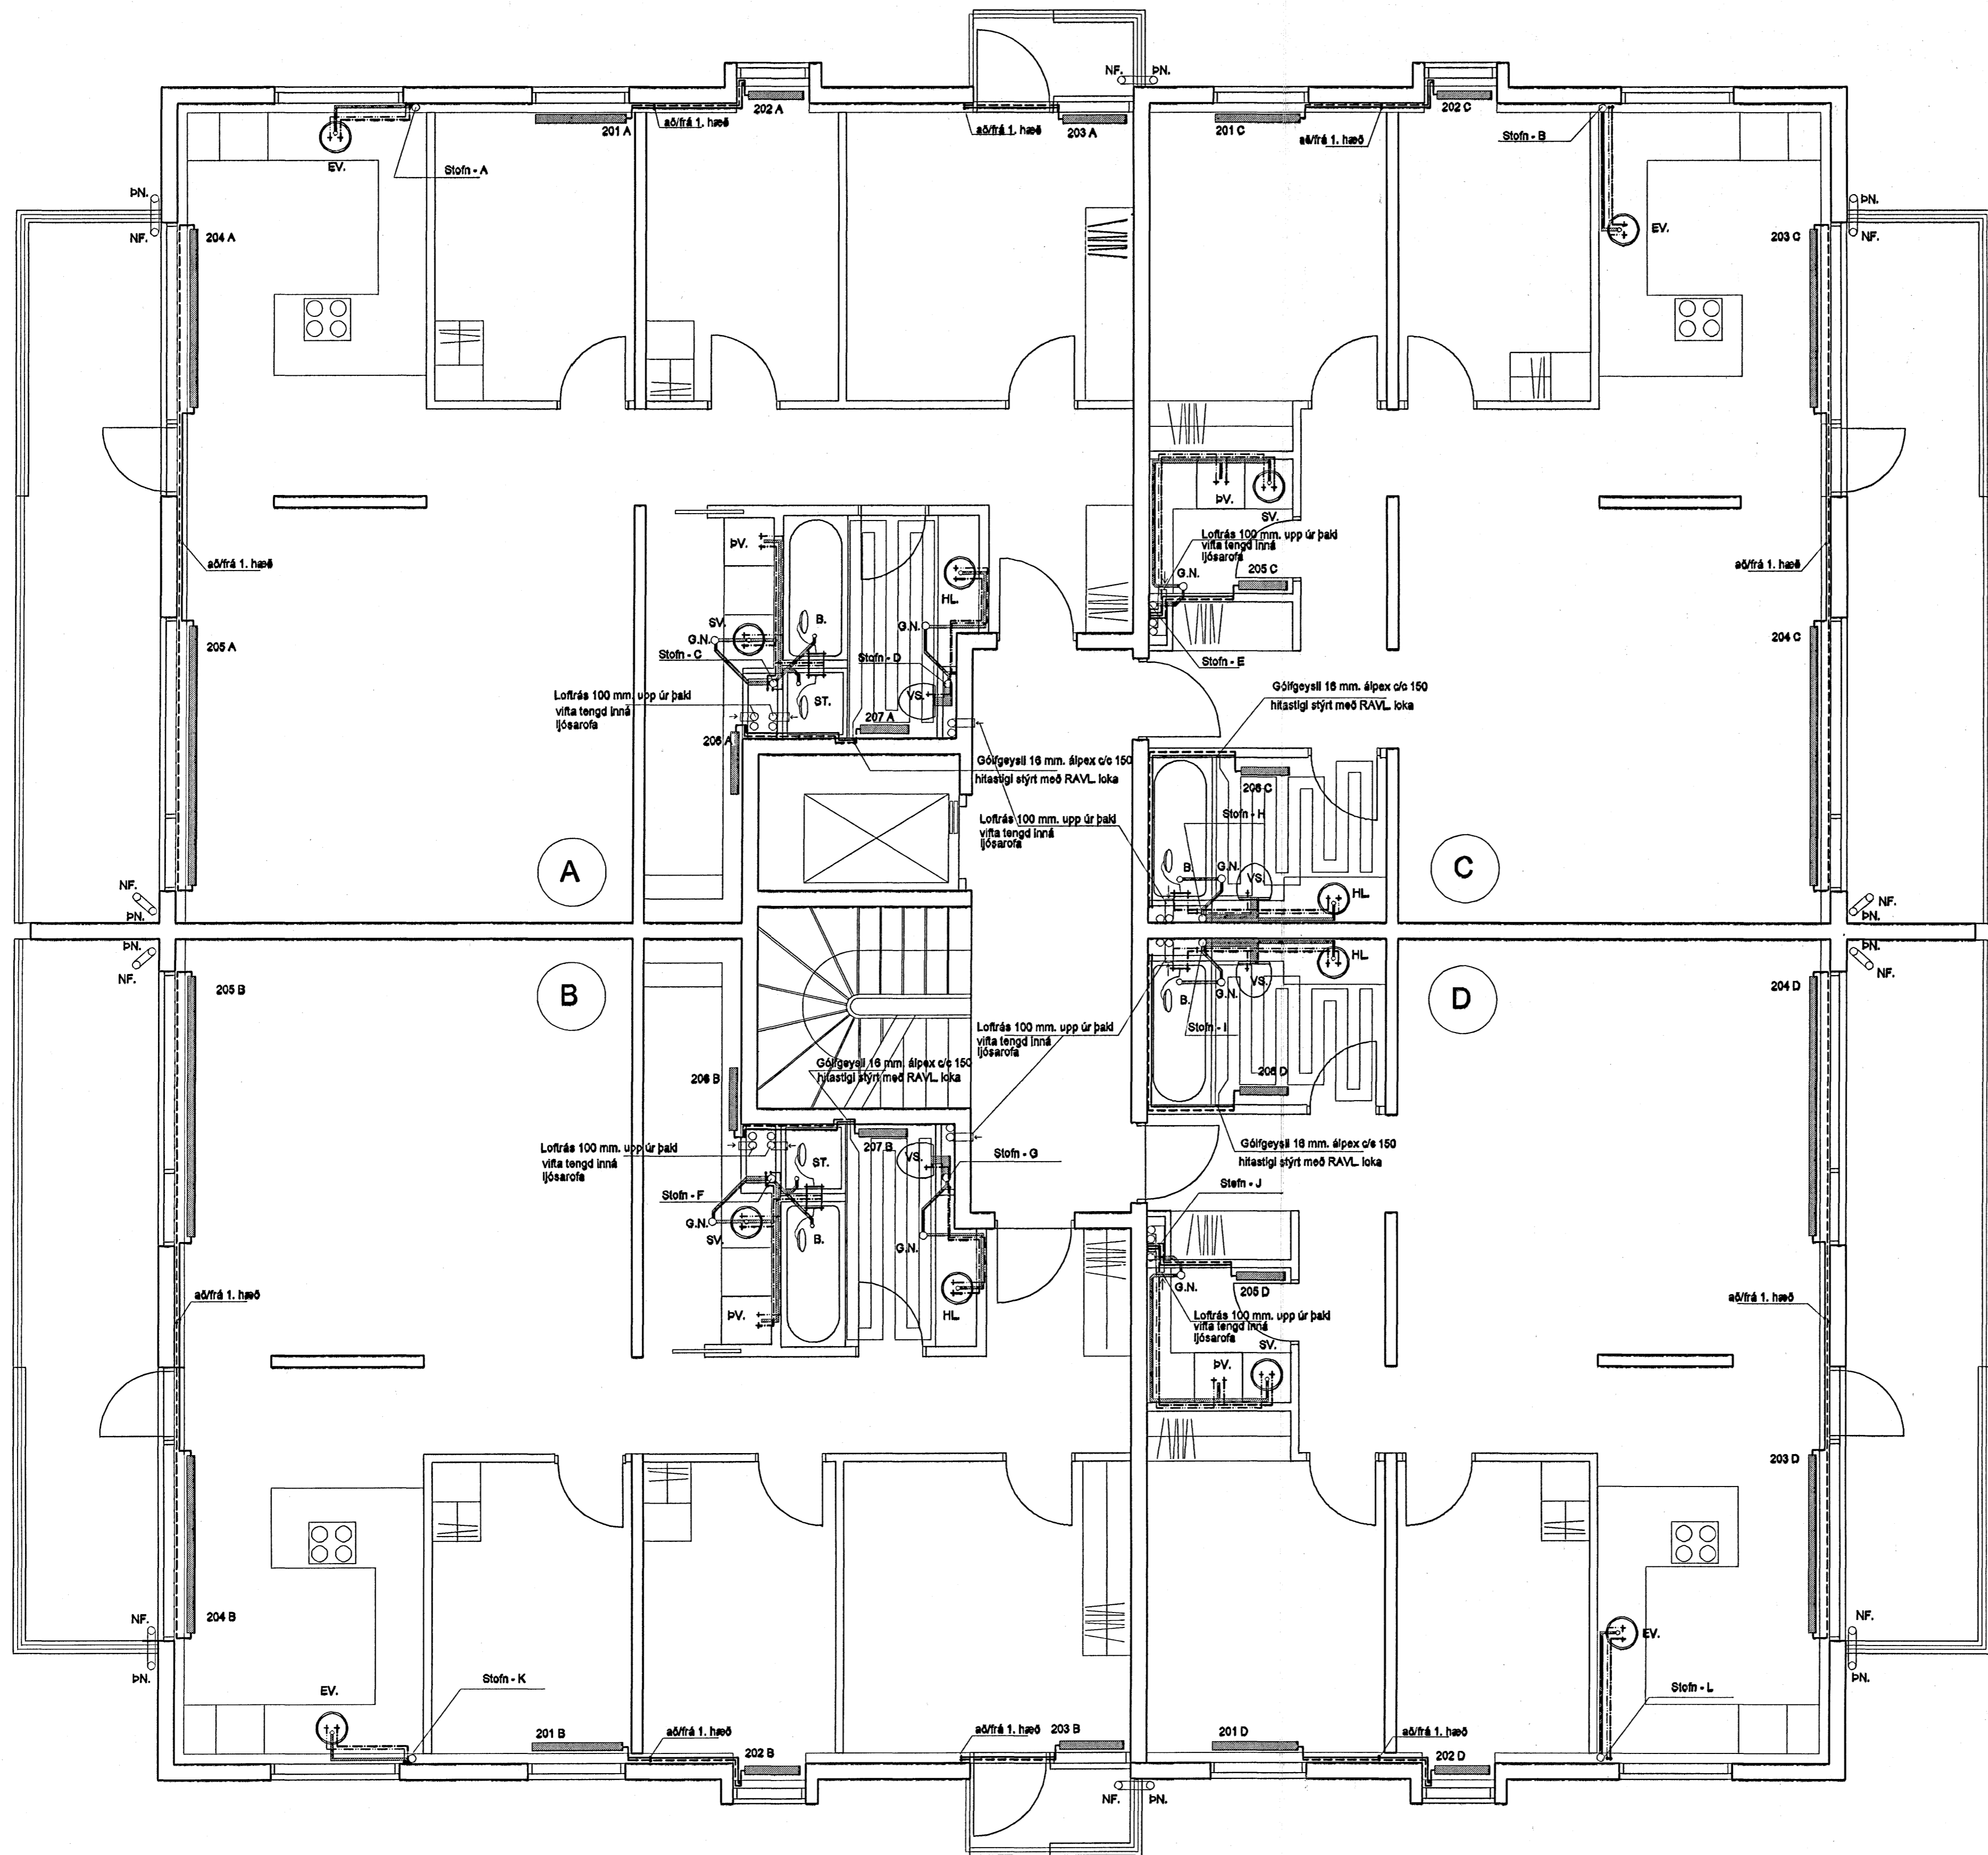

GRUNNMYND 2. hæðar, 1:50

Ofnaskrá

nr.	hitapörf w	mesta h.	mesta l.	valin ofngero
201A	650	600	1100	
202A	650	600	600	
203A	800	600	600	
204A	3300	250	2200	
205A		250	3200	
206A	400	600	1000	
207A	500		600	handklæðaofn
201B	750	600	1100	
202B	750	600	600	
203B	900	600	800	
204B	3300	250	2200	
205B		250	3200	
206B	400	600	1000	
207B	500		600	handklæðaofn
201C	800	600	1100	
202C	650	600	600	
203C		250	2200	
204C	3300	250	3200	
205C	400	600	1000	
206C	500		600	handklæðaofn
201D	850	600	1100	
202D	750	600	600	
203D	3300	250	2200	
204D		250	3200	
205D	400	600	1000	
206D	500		600	handklæðaofn