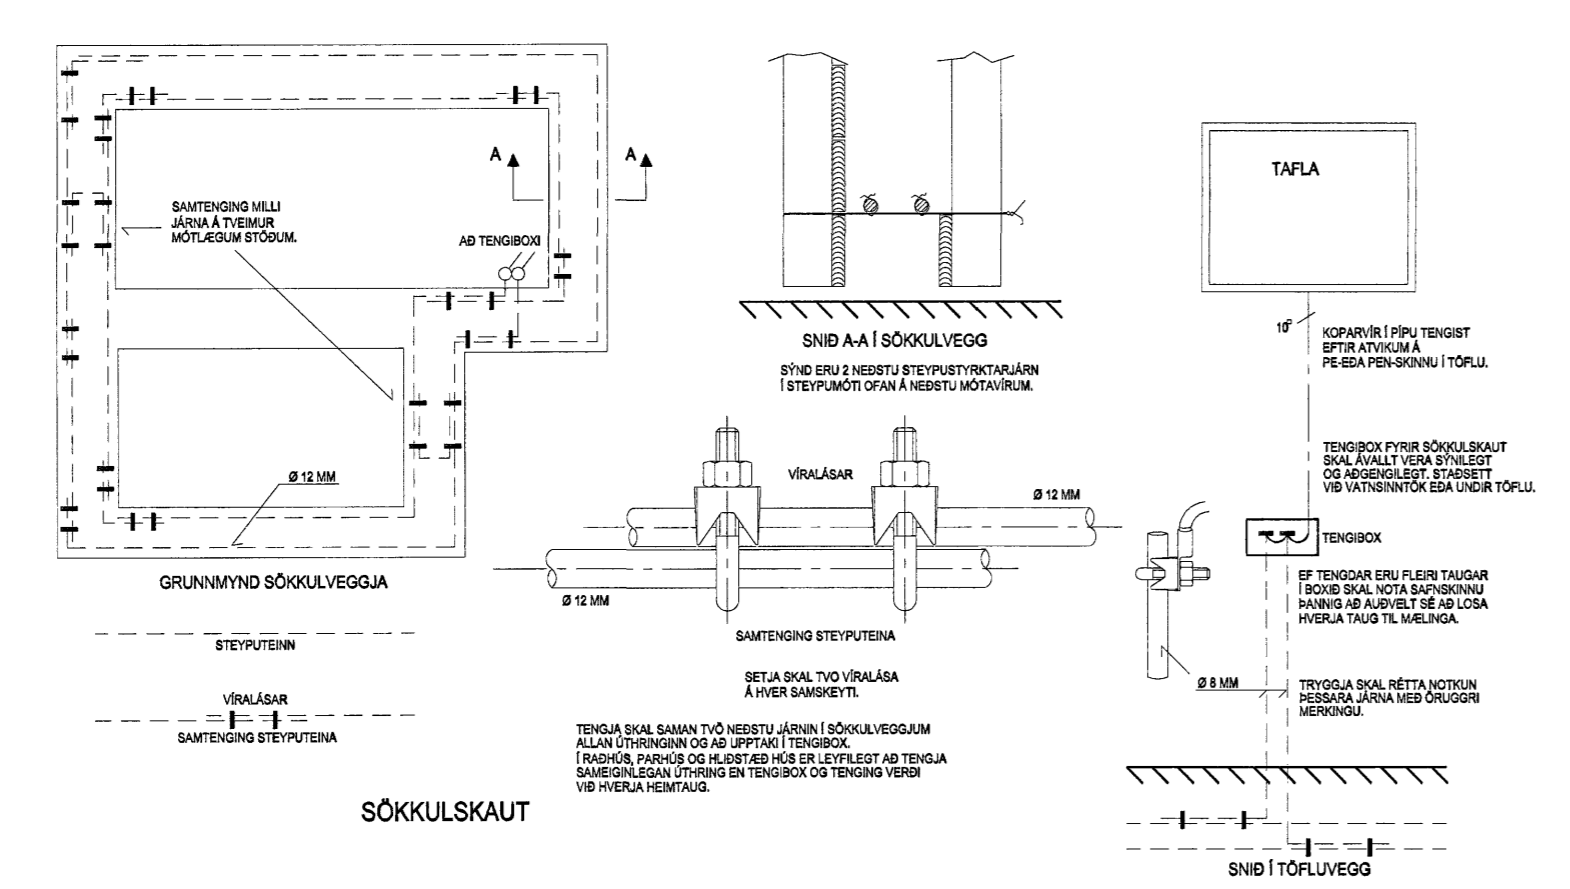

AFSTÖÐUMYND MKV. 1:500

SNID A-A MKV. 1:50

Byggingaflutíri Hafnarfjarðar
 Afgreitt þann
 21 JUN 2006

HELGI KRISTJÓNSSON RAFLAGNAHÖNNUN
 KT. 110156-2789

SKIPHOLT 37, 108 REYKJAVÍK S.568-8388
 E-MAIL: TEIKN@LUMEX.IS