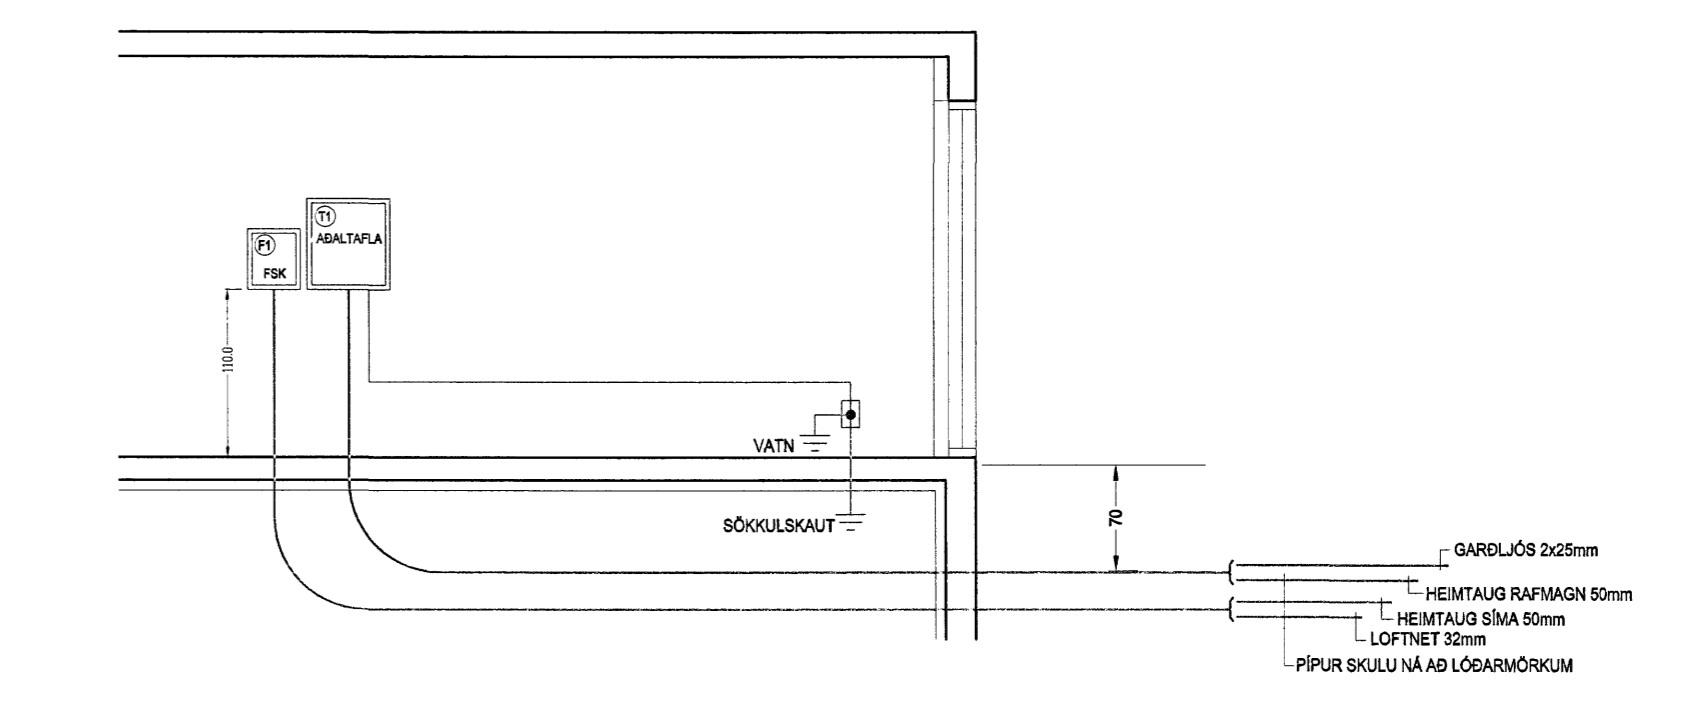

AFSTÖÐUMYND MKV. 1:500

SNID A-A MKV. 1:50

Byggingaflutíri Hafnarfjarðar
 Afgreitt þann
 21 JUN 2006

HELGI KRISTJÓNSSON RAFLAGNAHÖNNUN
 KT. 110156-2789

SKIPHOLT 37, 108 REYKJAVÍK S.568-8388
 E-MAIL: TEIKN@LUMEX.IS