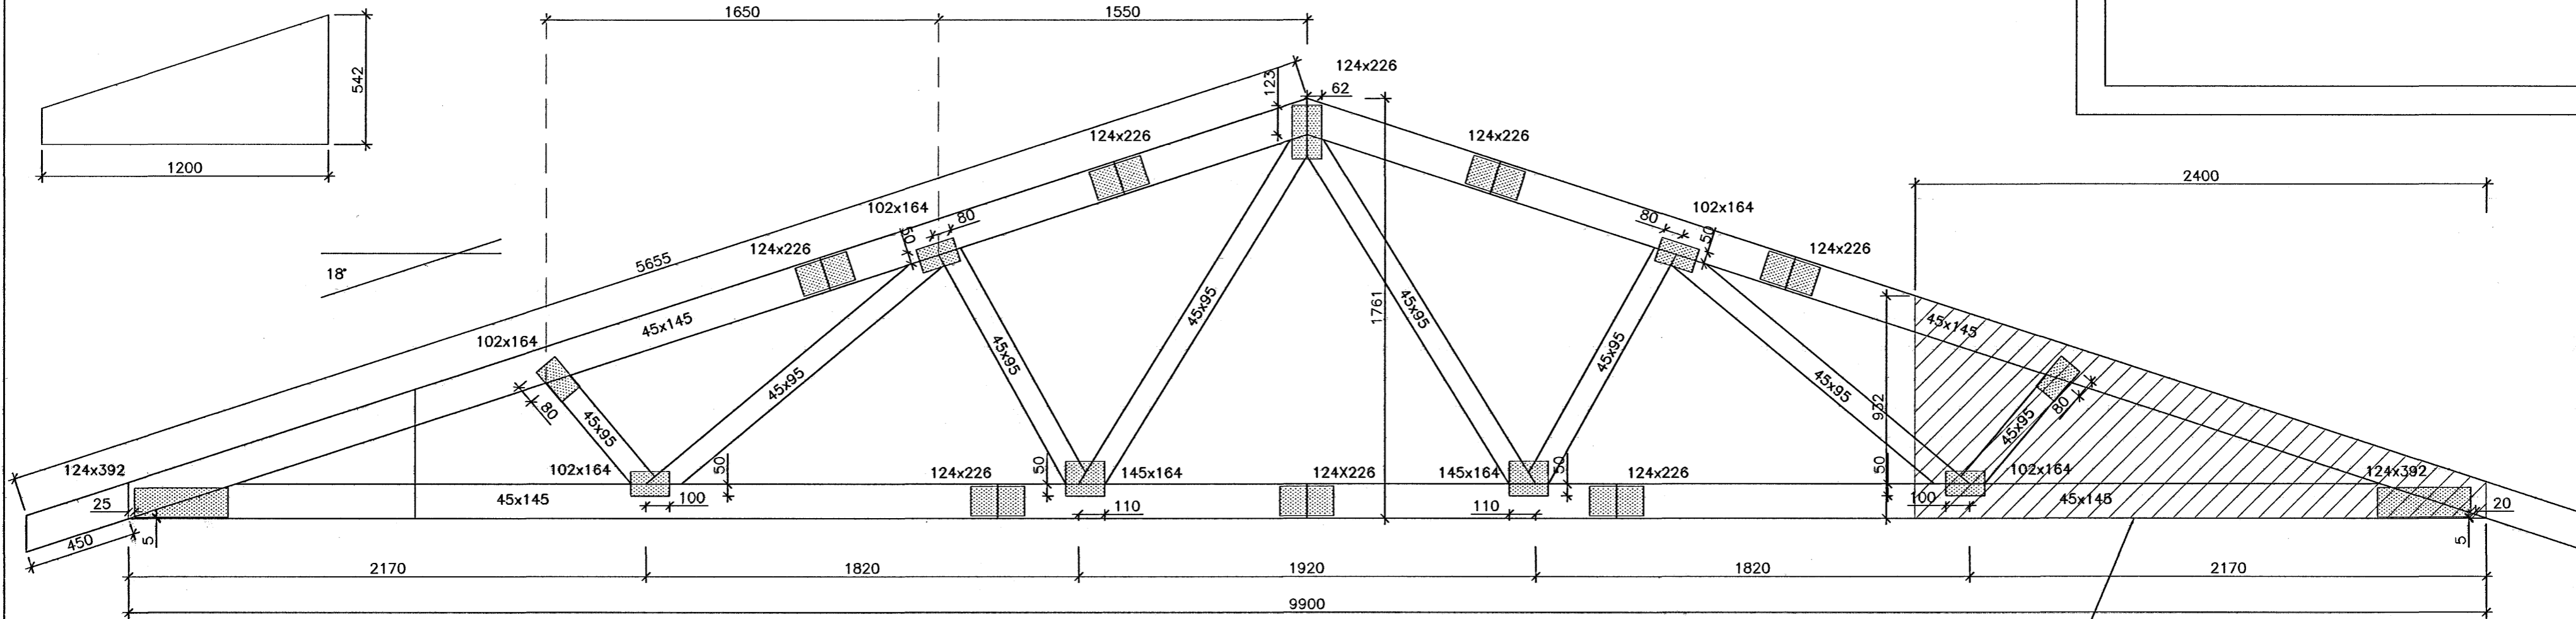

Á BÁDA ENDA HEILKLÆDDRAR KROSSVIDARSERRU
KEMUR 24mm KROSSVIDUR BEGGJA VEGNA
NEGLDUR Í LÍM MED 25/55 c/c 100.

KRAFTSPERRA SP-990-18
6 STK. (PAR AF 1 STK. HEILKLÆDD MED KROSSVID)
MKV. 1:20

12mm KROSSVIDUR BEGGJA VEGNA
NEGLDUR Í LÍM MED 25/55 c/c 100.
YFIR INNSKOTI