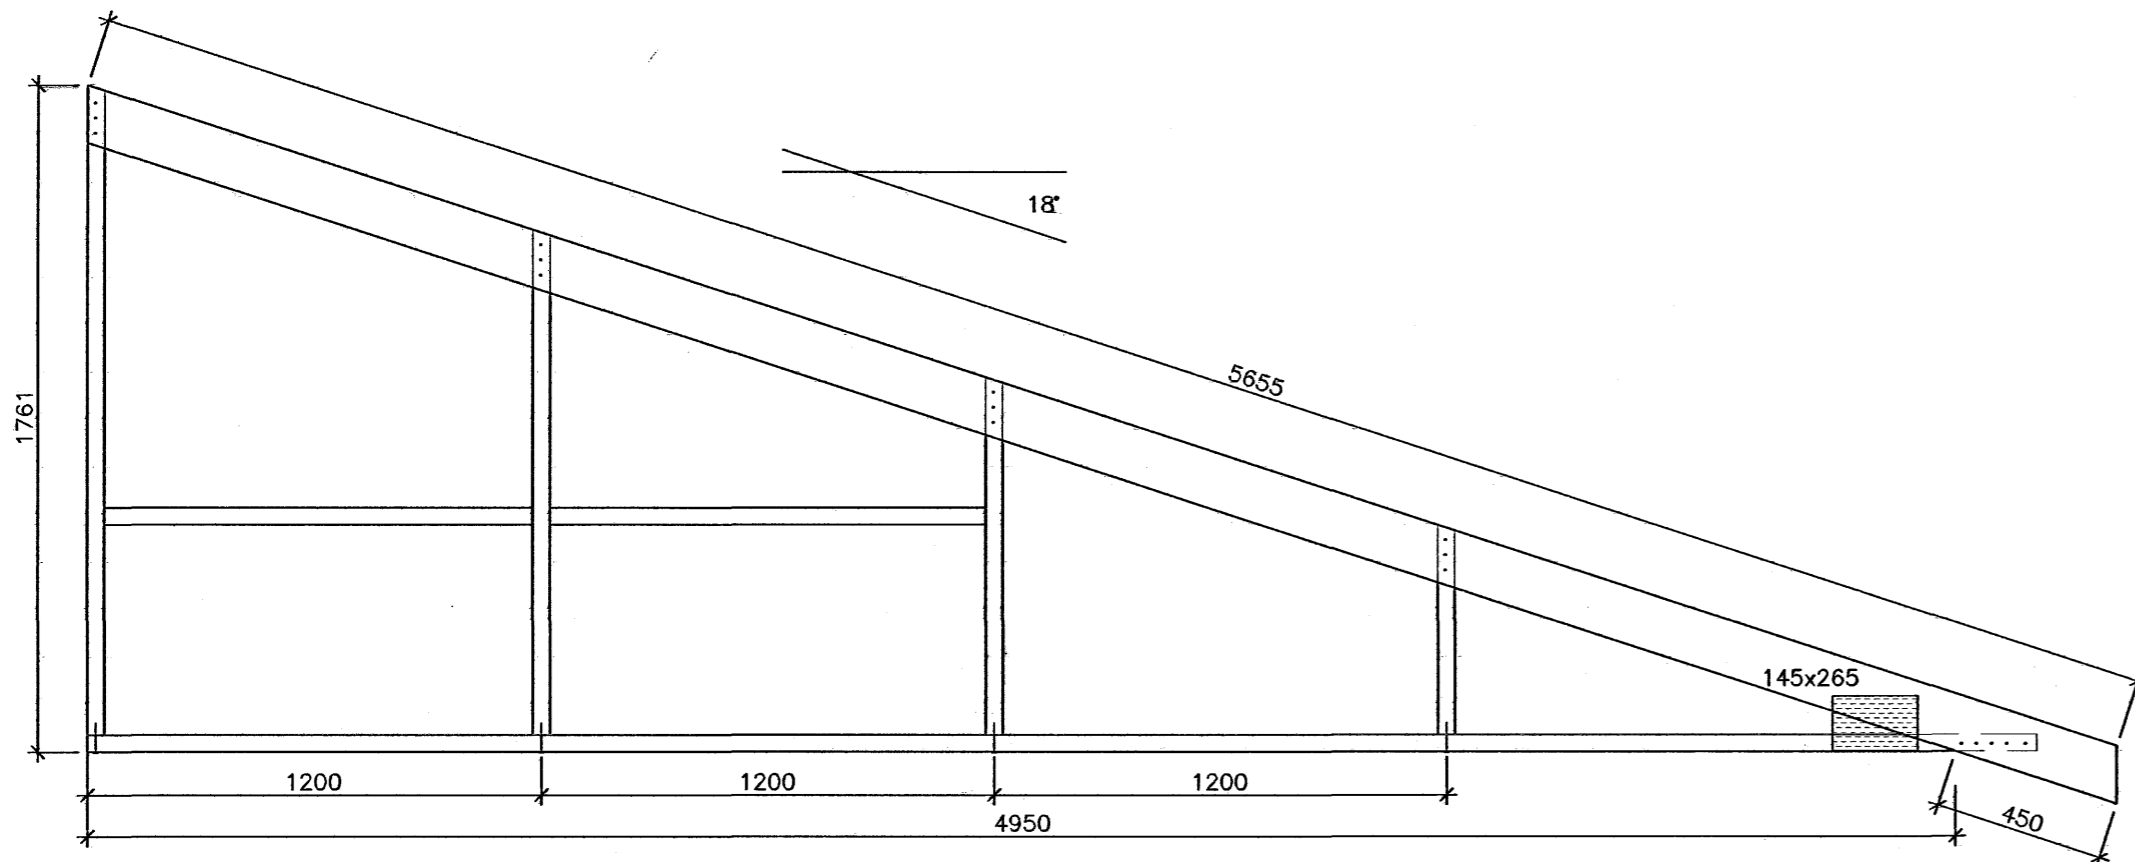

GAFLEINING 8-G
2 STK.
MKV. 1:20

Byggingafulltrúi Hafnarfjarðar
Afgreitt bann
27 JUN 2006

AUSTURVEGI 69 800 SELFOSSI
SÍMI 482 3850 FAX 482 3851
NETFANG sghus@sghus.is
VEFFANG www.sghus.is

GLITVELLIR 39

BRUDARVIRKI: MKV: 1:20

SPERRUR MKV: 1:20

GAFLEININGAR MKV: 1:20

HANNAÐ: T. ELLERT TÓMASSON TEIKNAD: LAURA APARISI

VERKNÚMÉR: 6038 SKRÁRNÁM: 6038-sp.dwg

DAGSETNING: 19.04.2006 SAMÞYKKT: T. Ellert Tómasson TEIKNING NÚMÉR: 214

201170-3979