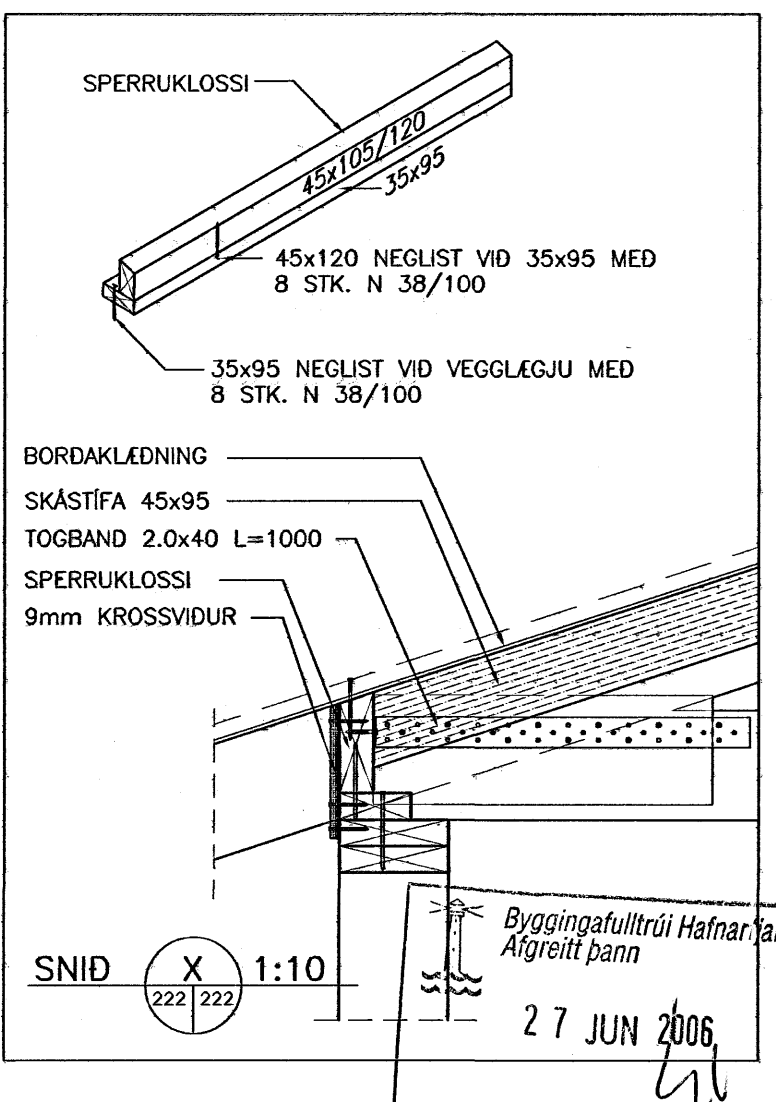

VERKFRÆDISTOFA ÁRBORGAR ehf
AUSTURVEGI 69 800 SELFOSSÍ
Sími 480 4900 FAX 482 3851
www.verkarborg.is verkarborg@verkarborg.is

AUSTURVEGI 69 800 SELFOSSÍ
Sími 482 3850 FAX 482 3851
NETFANG sghus@sghus.is
VEFANG www.sghus.is

SGHUS

GLITVELLIR 39

BURDARVIRKI: SKÁSTÍFUR	MKV: 1:50
GAFLSTÍFUR, SNID	MKV: 1:20/1:10
NEGLING BORDAKL. OG ÞAKJÁRNS	MKV: 1:20
HANNAÐ: T. ELLERT TÓMASSON	TEKNAÐ: LAURA APARISI
VERK NÚMÉR: 6038	SKRÁR NAFN: 6038-sp.dwg
DAGSETNING: 9.04.2006	TEKNI NÚMÉR: 222

201170-3979