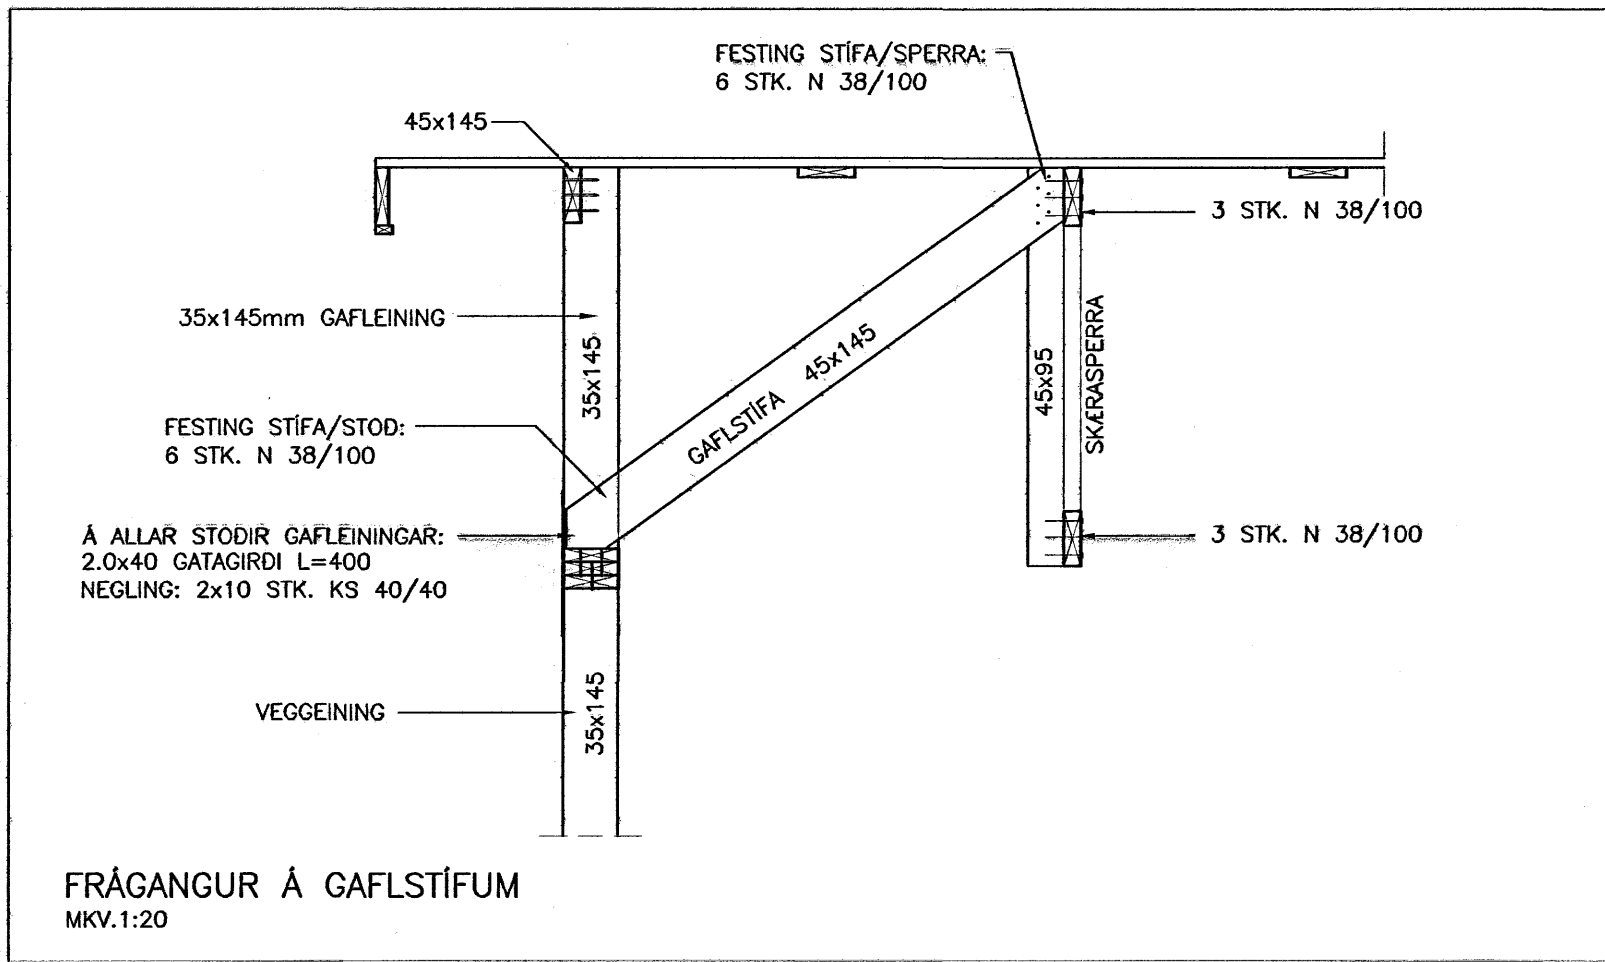

VERKFRÆDISTOFA ÁRBORGAR ehf
AUSTURVEGI 69 800 SELFOSSÍ
Sími 480 4900 FAX 482 3851
www.verkarborg.is verkarborg@verkarborg.is

AUSTURVEGI 69 800 SELFOSSÍ
Sími 482 3850 FAX 482 3851
NETFANG sghus@sghus.is
VEFANG www.sghus.is

SGHUS

GLITVELLIR 39

BURDARVIRKI: SKÁSTÍFUR	MKV: 1:50
GAFLSTÍFUR, SNID	MKV: 1:20/1:10
NEGLING BORDAKL. OG ÞAKJÁRNS	MKV: 1:20
HANNAÐ: T. ELLERT TÓMASSON	TEKNAÐ: LAURA APARISI
VERK NÚMÉR: 6038	SKRÁR NAFN: 6038-sp.dwg
DAGSETNING: 9.04.2006	TEKNI NÚMÉR: 222

201170-3979