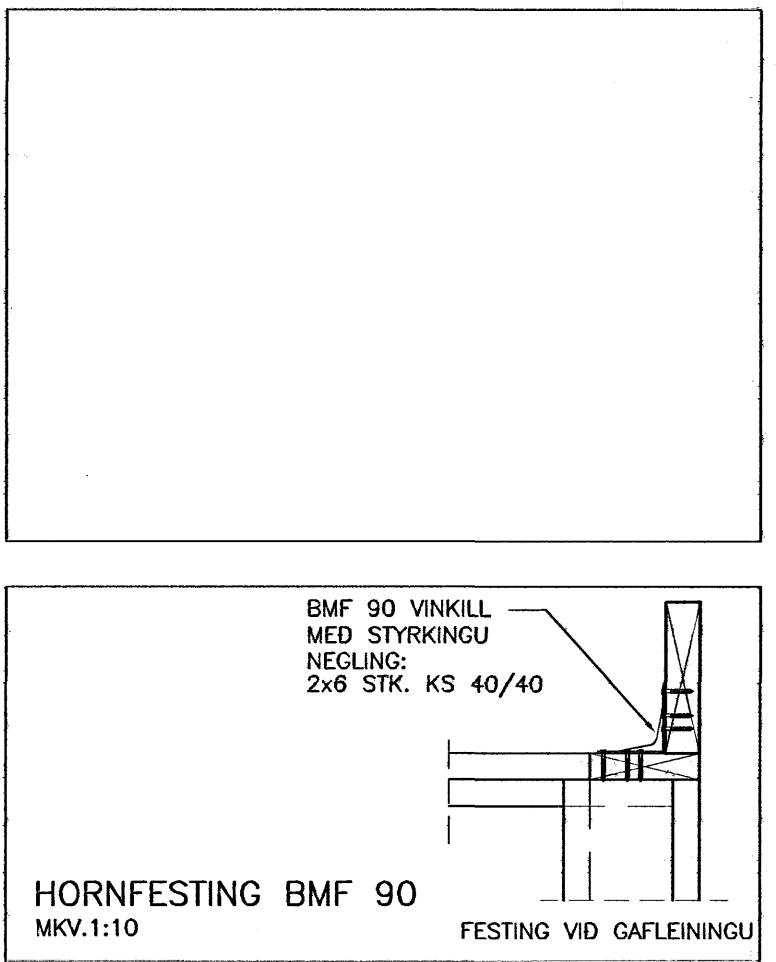

VERKFRÆDISTOFA ÁRBORGAR ehf
AUSTURVEGI 69 800 SELFOSSÍ
Sími 480 4900 FAX 482 3851
www.verkarborg.is verkarborg@verkarborg.is

AUSTURVEGI 69 800 SELFOSSÍ
Sími 482 3850 FAX 482 3851
NETFANG sghus@sghus.is
VEFANG www.sghus.is

SGHUS

GLITVELLIR 39

BURDARVIRKI: SKÁSTÍFUR	MKV: 1:50
GAFLSTÍFUR, SNID	MKV: 1:20/1:10
NEGLING BORDAKL. OG ÞAKJÁRNS	MKV: 1:20
HANNAÐ: T. ELLERT TÓMASSON	TEKNAÐ: LAURA APARISI
VERK NÚMÉR: 6038	SKRÁR NAFN: 6038-sp.dwg
DAGSETNING: 9.04.2006	TEKNI NÚMÉR: 222

201170-3979