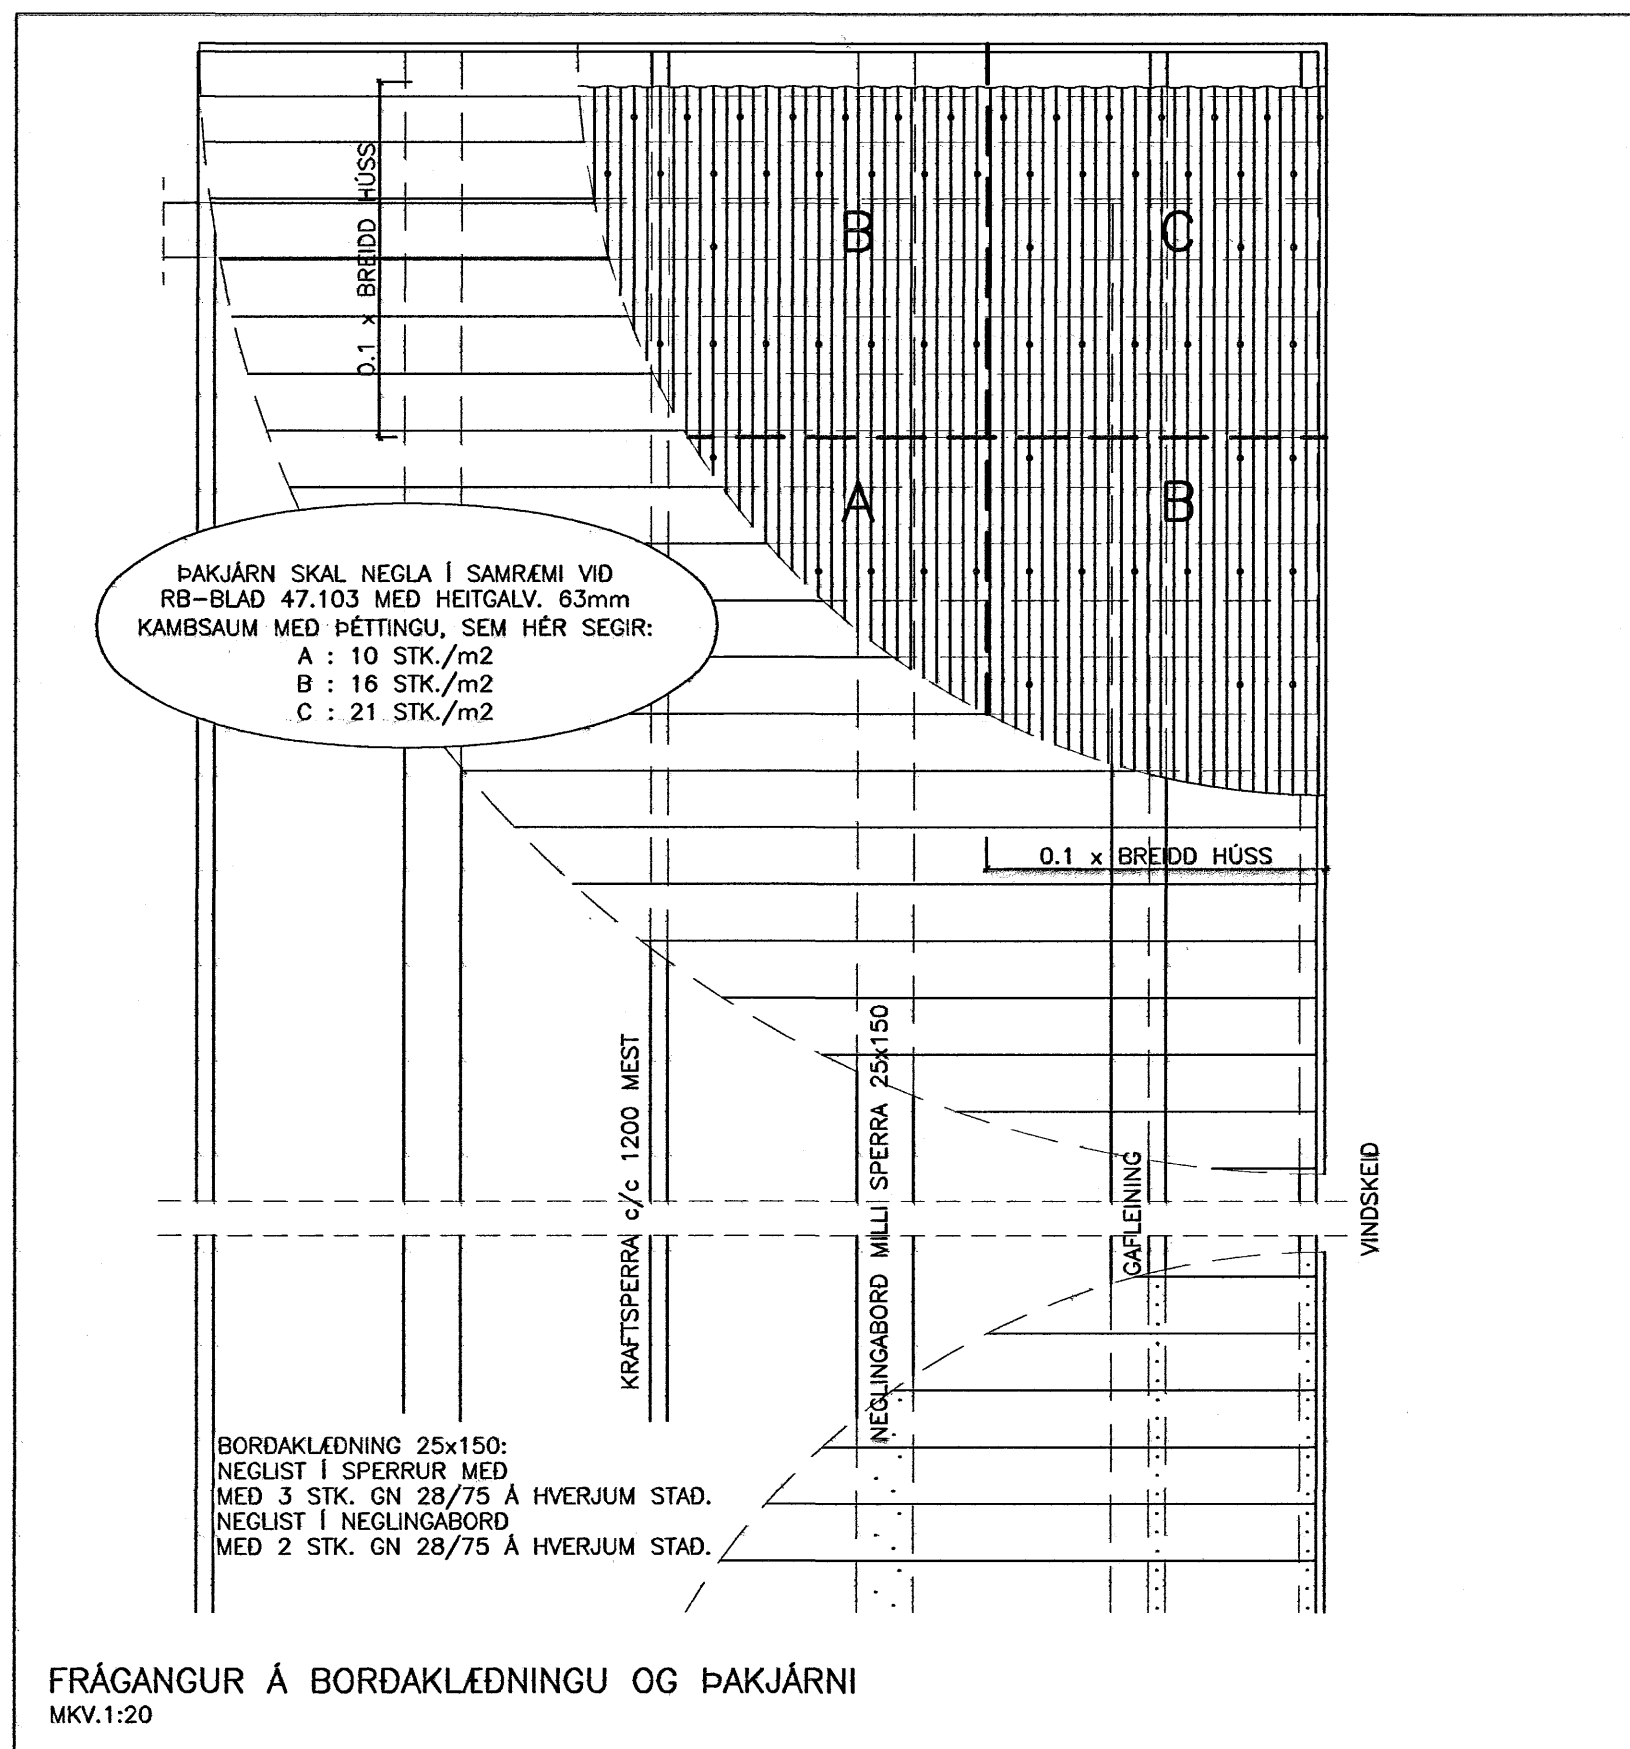

RÚMMYND SKÁSTÍFA
MKV. EKKI Í KVARDA

VERKFRÆDISTOFA ÁRBORGAR ehf
AUSTURVEGI 69 800 SELFOSSÍ
Sími 480 4900 FAX 482 3851
www.verkarborg.is verkarborg@verkarborg.is

AUSTURVEGI 69 800 SELFOSSÍ
Sími 482 3850 FAX 482 3851
NETFANG sghus@sghus.is
VEFANG www.sghus.is

SGHUS

GLITVELLIR 39

BURDARVIRKI: SKÁSTÍFUR	MKV: 1:50
GAFLSTÍFUR, SNID	MKV: 1:20/1:10
NEGLING BORDAKL. OG ÞAKJÁRNS	MKV: 1:20
HANNAÐ: T. ELLERT TÓMASSON	TEKNAÐ: LAURA APARISI
VERK NÚMÉR: 6038	SKRÁR NAFN: 6038-sp.dwg
DAGSETNING: 9.04.2006	TEKNI NÚMÉR: 222

201170-3979