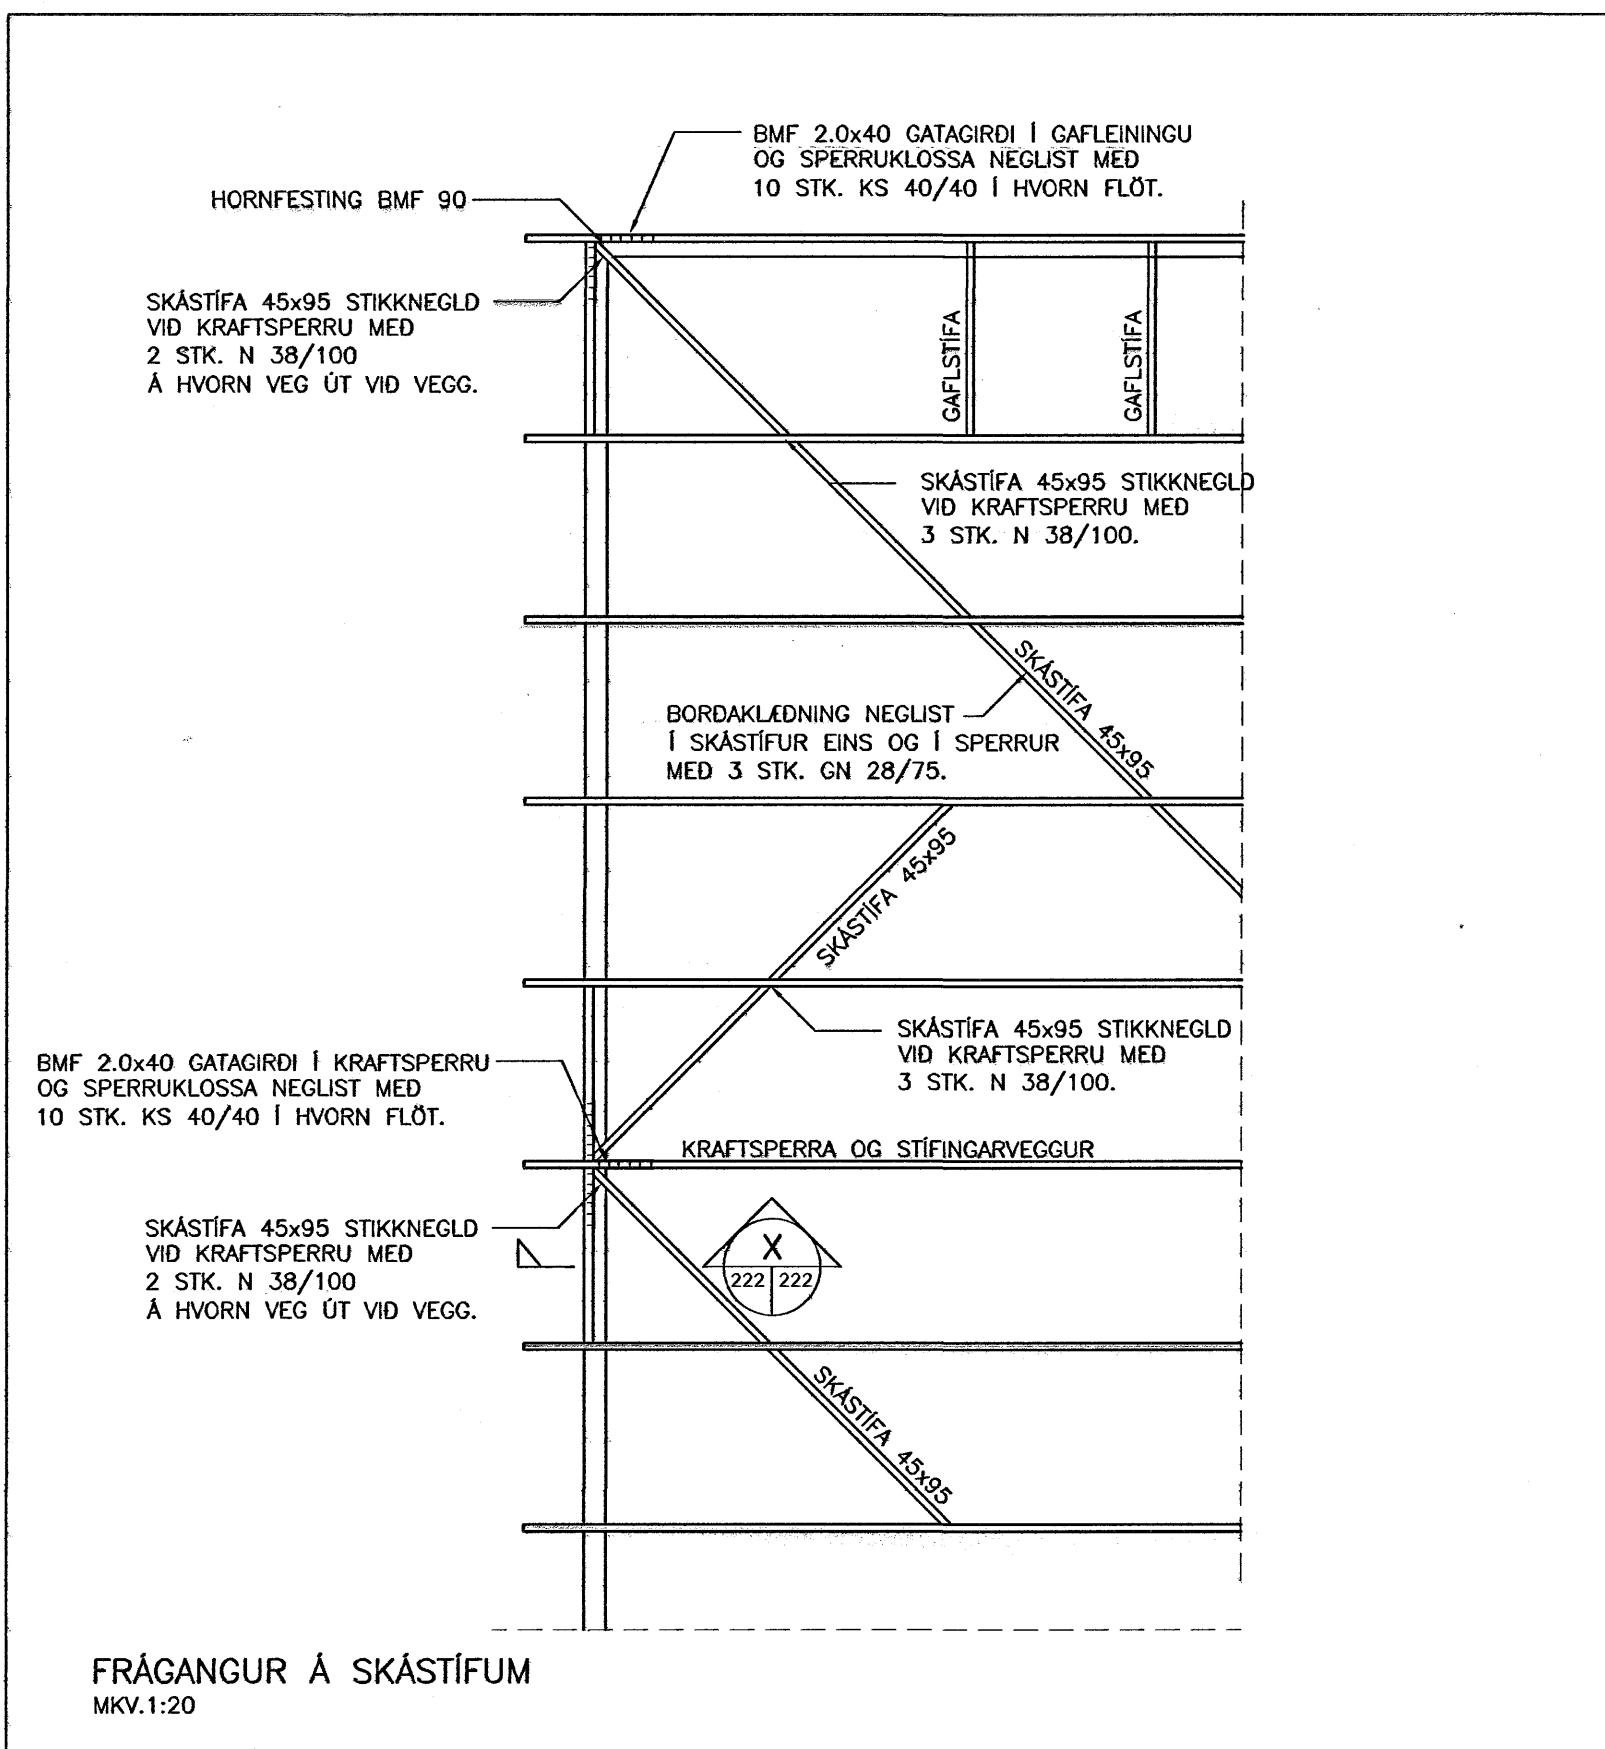

VERKFRÆDISTOFA ÁRBORGAR ehf
AUSTURVEGI 69 800 SELFOSSÍ
Sími 480 4900 FAX 482 3851
www.verkarborg.is verkarborg@verkarborg.is

AUSTURVEGI 69 800 SELFOSSÍ
Sími 482 3850 FAX 482 3851
NETFANG sghus@sghus.is
VEFANG www.sghus.is

SGHUS

GLITVELLIR 39

BURDARVIRKI: SKÁSTÍFUR	MKV: 1:50
GAFLSTÍFUR, SNID	MKV: 1:20/1:10
NEGLING BORDAKL. OG ÞAKJÁRNS	MKV: 1:20
HANNAÐ: T. ELLERT TÓMASSON	TEKNAÐ: LAURA APARISI
VERK NÚMÉR: 6038	SKRÁR NAFN: 6038-sp.dwg
DAGSETNING: 9.04.2006	TEKNI NÚMÉR: 222

201170-3979