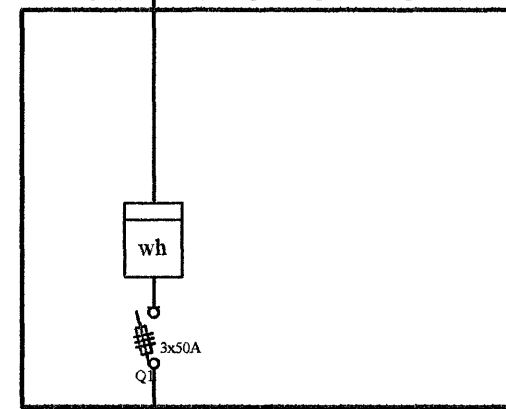

ADALTAFLA T1

TENGISKÁPUR ORKUVEITUNNAR

HEIMTAUG 3N 400/230V

Einlínummyndir

Rafgæði Súluhöfða 27 270 Mosfellsbær S:551-1078 GSM:898-1078		
Verkefni	Drekavellir 25	Mkv. Enginn
Verkhúti	Einlínummyndir	Dags. 20.7.2007
Hannað	Elvar Trausti Guðmundsson	Teiknað Ragnar Viktor Karlsson
Samþykkt	Ragnar Viktor Karlsson	Kennitala 220470-5129
Undirskrift og kennitala aðalhönnuðar	Undirskrift <i>Ragnar Karlsson</i> 5 af 6	