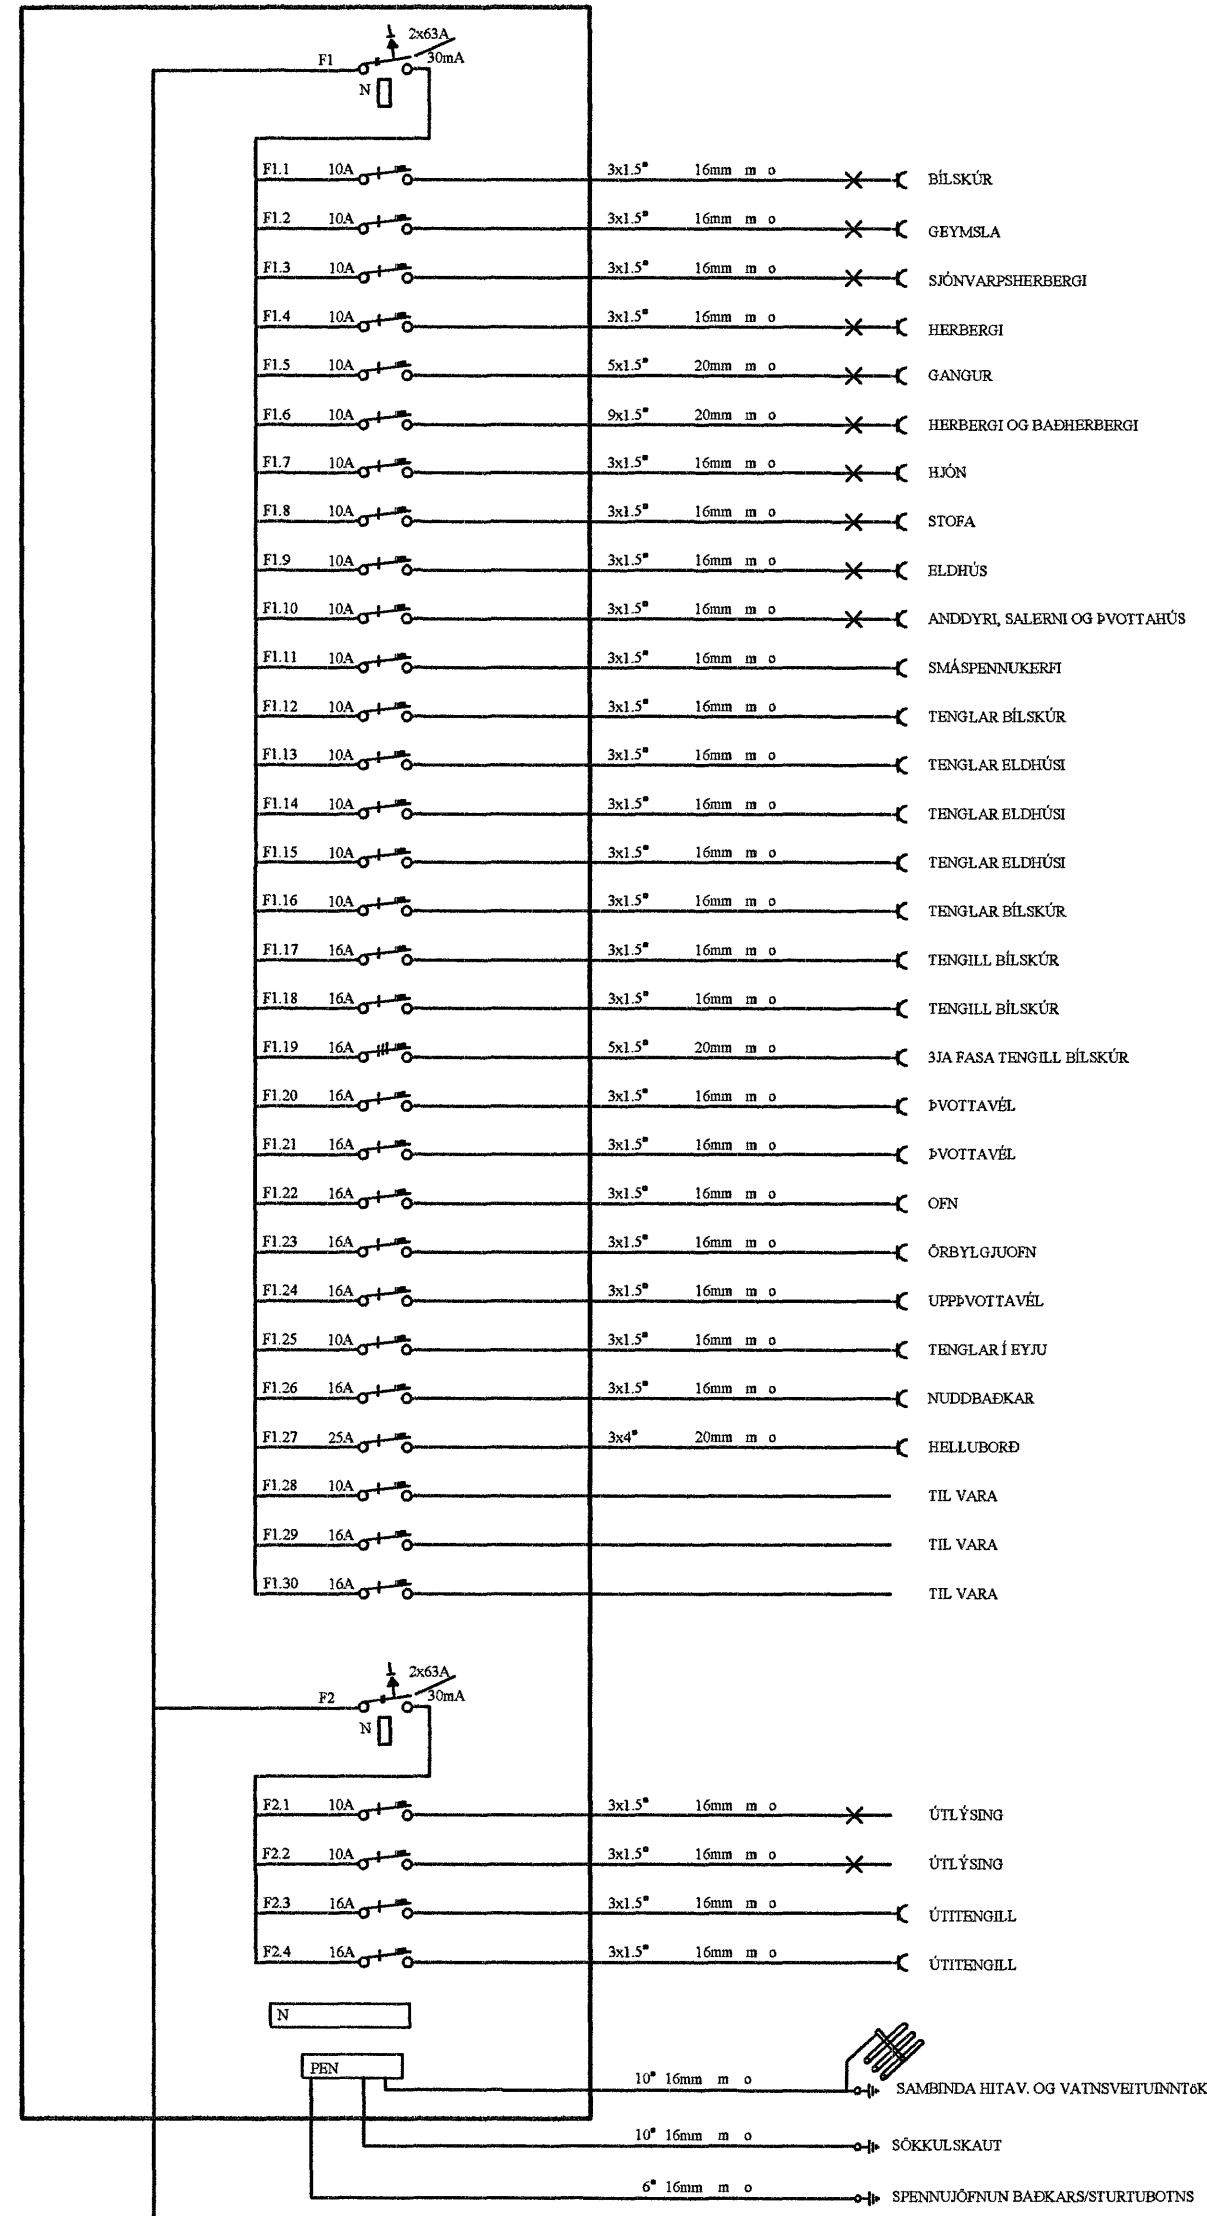

ADALTAFLA T1

TENGISKÁPUR ORKUVEITUNNAR

HEIMTAUG 3N 400/230V

Einlínummyndir

Rafgæði Súluhöfða 27 270 Mosfellsbær S:551-1078 GSM:898-1078		
Verkefni	Drekavellir 25	Mkv. Enginn
Verkhúti	Einlínummyndir	Dags. 20.7.2007
Hannað	Elvar Trausti Guðmundsson	Teiknað Ragnar Viktor Karlsson
Samþykkt	Ragnar Viktor Karlsson	Kennitala 220470-5129
Undirskrift og kennitala aðalhönnuðar	Undirskrift <i>Ragnar Karlsson</i> 5 af 6	