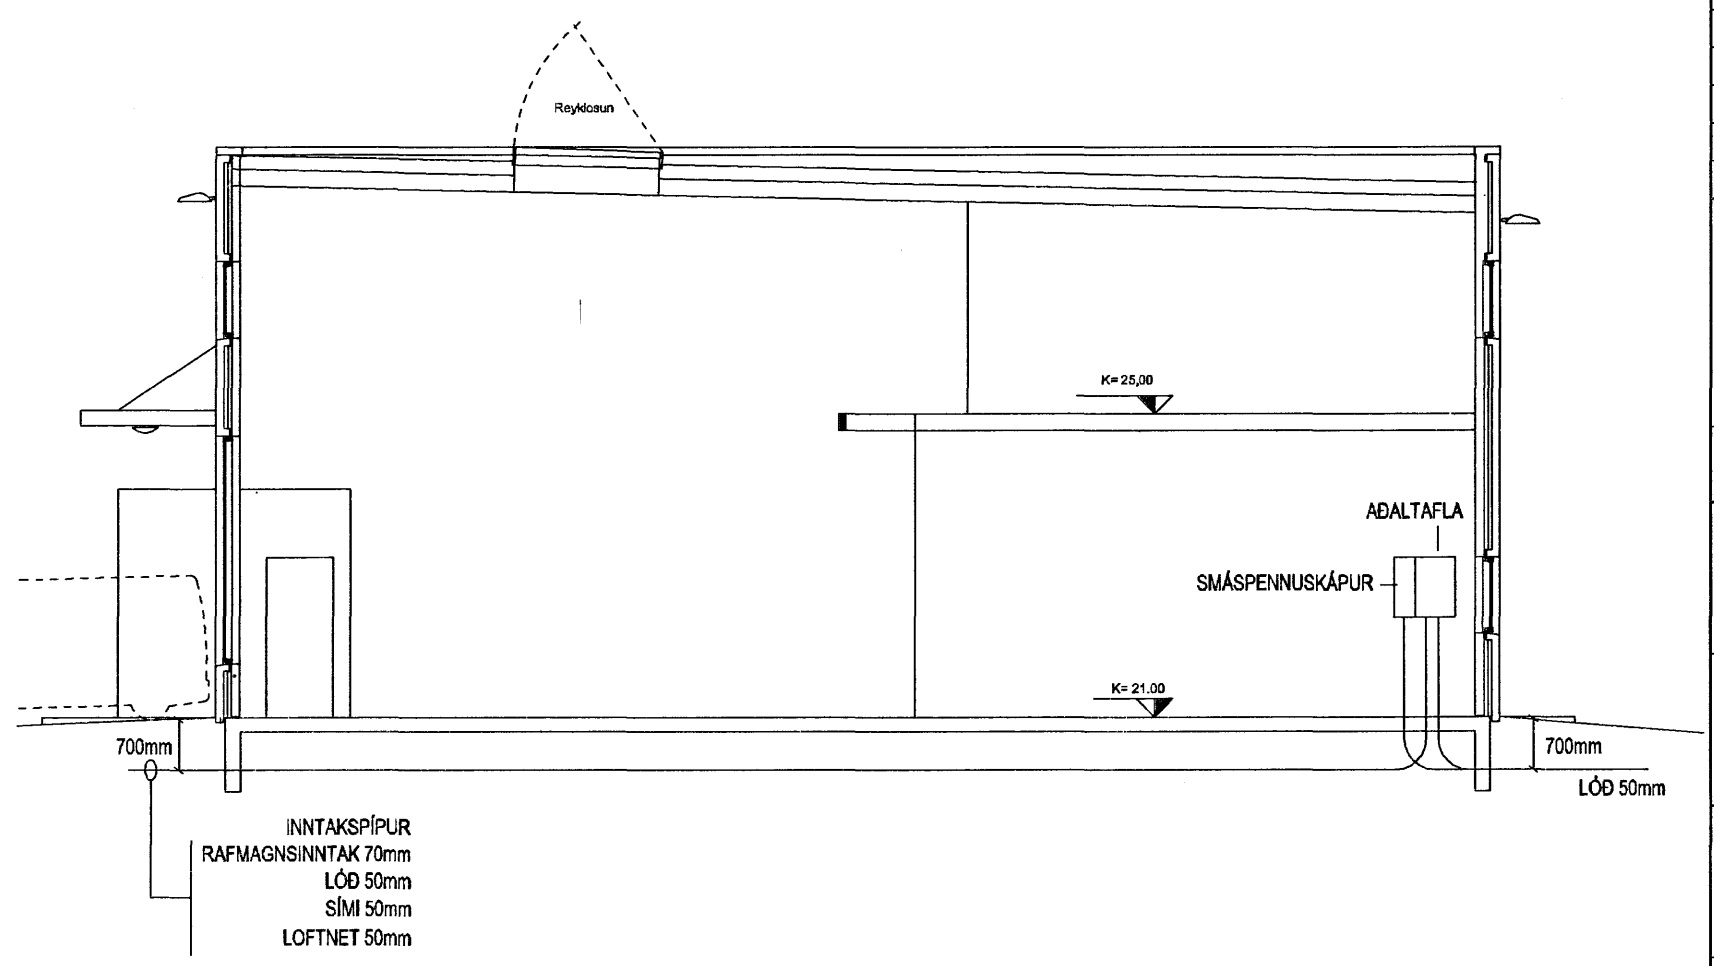

INNTAKSPÍPUR
RAFMAGN 70mm
LÓÐ 50mm
SÍMI 50mm
LOFTNET 50mm

AFSTÖÐUMYND M 1:500

ÚTI **ARKITEKTAR**
Jón Þór Þorvaldsson AJ, FSSA
Kt. 021256 7579

SINÐ A - A M 1:100

Breytingar			
Nr.	Dags.	Breyting	Sþ.

Hönnuður
GUNNAR JÓNSSON
RAFÍÐNFRÆÐINGUR
ÁLFASKEIÐI 33A
220 HAFNARFJÖRÐUR
KT: 040158-6509