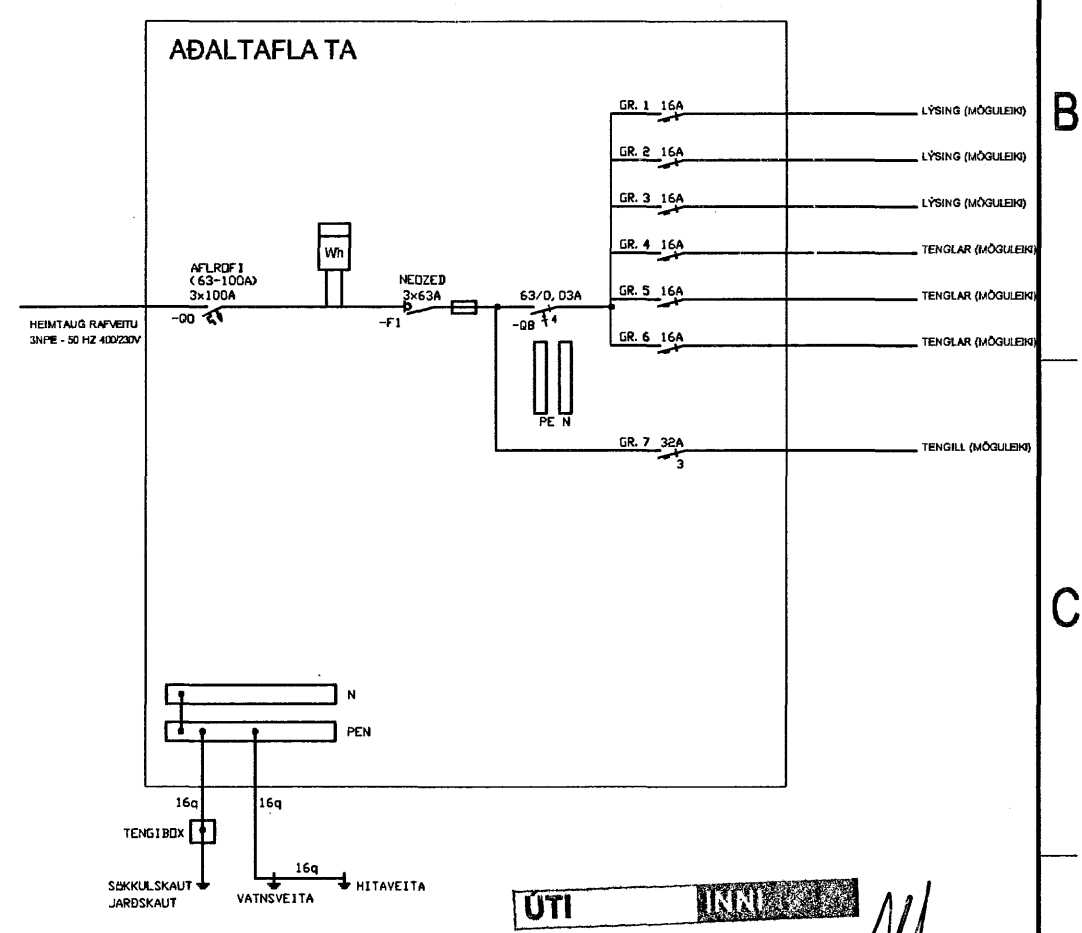

INNTAKSPÍPUR
RAFMAGN 70mm
LÓÐ 50mm
SÍMI 50mm
LOFTNET 50mm

AFSTÖÐUMYND M 1:500

ÚTI **ARKITEKTAR**
Jón Þór Þorvaldsson AJ, FSSA
Kt. 021256 7579

SINÐ A - A M 1:100

Breytingar			
Nr.	Dags.	Breyting	Sþ.

Hönnuður
GUNNAR JÓNSSON
RAFÍÐNFRÆÐINGUR
ÁLFASKEIÐI 33A
220 HAFNARFJÖRÐUR
KT: 040158-6509