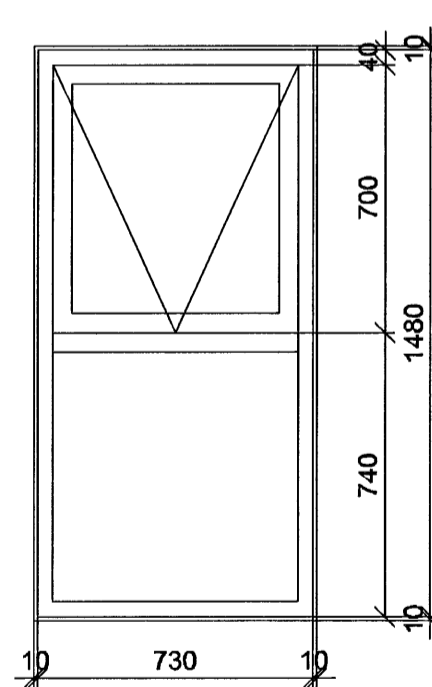

HG8- 1 stk

HG13- 1 stk

G2- 1 stk

G9- 1 stk

G10- 1 stk

Samþykkt þann  
31 JULI 2007  
Byggingulltrúinn í Hafnarfirði  
F.h. Sigurbjartur Halldórsson

Gluggar með tvöföldu K-gleri

A	DAGS.22.06.2007	breyting á gluggum nr. G7 og G11
<b>Hlíðarás 27</b> Hafnarfirði		luigi bartolozzi arkitekt kt. 130659-2099 túngötu 11 225 Álftanesi sími og fax 5552477
Gluggateikning Grunnmynd og útlit Kvarði 1:20		
Dags. 12.04.2007	Teikn. nr. 9a	