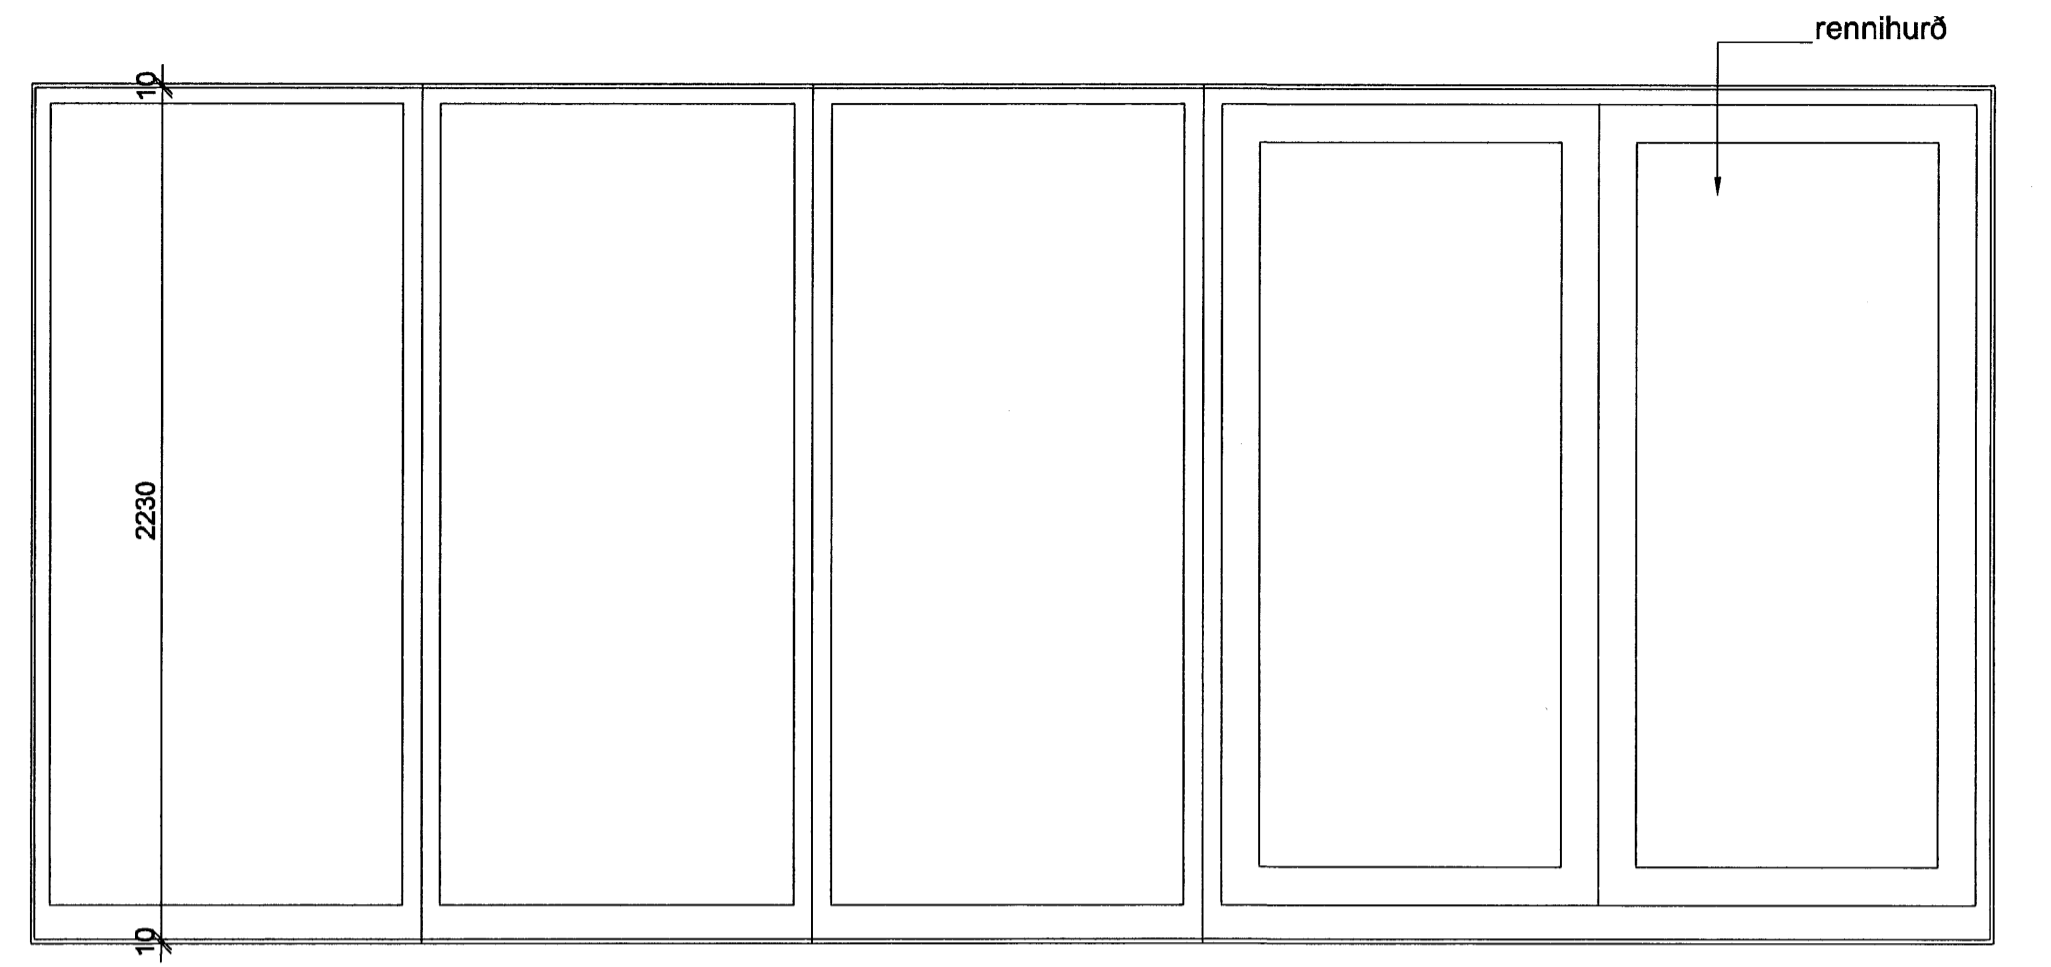

HG8- 1 stk

HG13- 1 stk

G2- 1 stk

G9- 1 stk

G10- 1 stk

Samþykkt þann  
31 JULI 2007  
Byggingulltrúinn í Hafnarfirði  
F.h. Sigurbjartur Halldórsson

Gluggar með tvöföldu K-gleri

A	DAGS.22.06.2007	breyting á gluggum nr. G7 og G11
<b>Hlíðarás 27</b> Hafnarfirði		luigi bartolozzi arkitekt kt. 130659-2099 túngötu 11 225 Álftanesi sími og fax 5552477
Gluggateikning Grunnmynd og útlit Kvarði 1:20		
Dags. 12.04.2007	Teikn. nr. 9a	