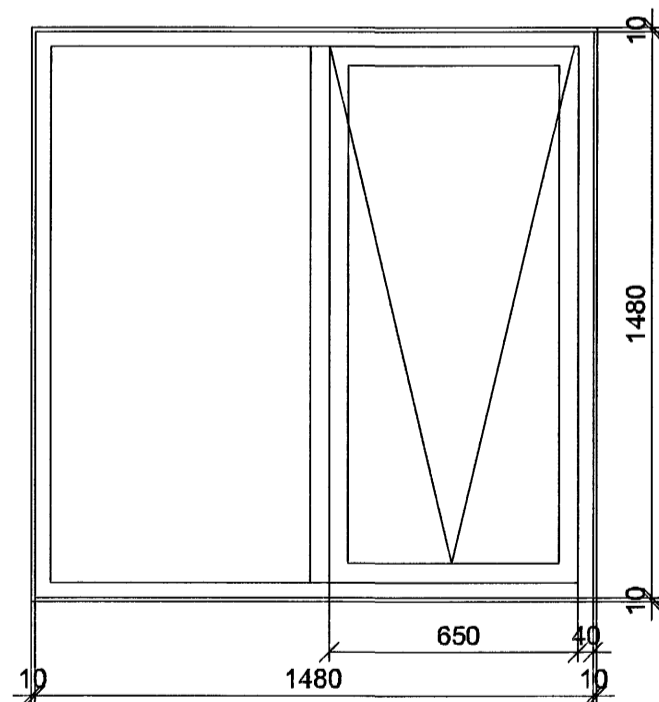

HG8- 1 stk

HG13- 1 stk

G2- 1 stk

G9- 1 stk

G10- 1 stk

Samþykkt þann  
31 JULI 2007  
Byggingulltrúinn í Hafnarfirði  
F.h. Sigurbjartur Halldórsson

Gluggar með tvöföldu K-gleri

A	DAGS.22.06.2007	breyting á gluggum nr. G7 og G11
<b>Hlíðarás 27</b> Hafnarfirði		luigi bartolozzi arkitekt kt. 130659-2099 túngötu 11 225 Álftanesi sími og fax 5552477
Gluggateikning Grunnmynd og útlit Kvarði 1:20		
Dags. 12.04.2007	Teikn. nr. 9a	