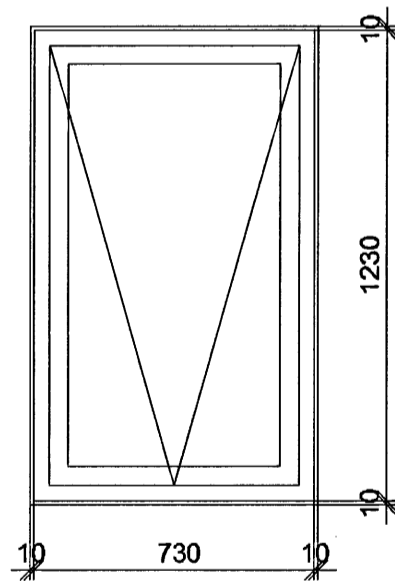

HG8- 1 stk

HG13- 1 stk

G2- 1 stk

G9- 1 stk

G10- 1 stk

Samþykkt þann  
31 JULI 2007  
Byggingulltrúinn í Hafnarfirði  
F.h. Sigurbjartur Halldórsson

Gluggar með tvöföldu K-gleri

A	DAGS.22.06.2007	breyting á gluggum nr. G7 og G11
<b>Hlíðarás 27</b> Hafnarfirði		luigi bartolozzi arkitekt kt. 130659-2099 túngötu 11 225 Álftanesi sími og fax 5552477
Gluggateikning Grunnmynd og útlit Kvarði 1:20		
Dags. 12.04.2007	Teikn. nr. 9a	