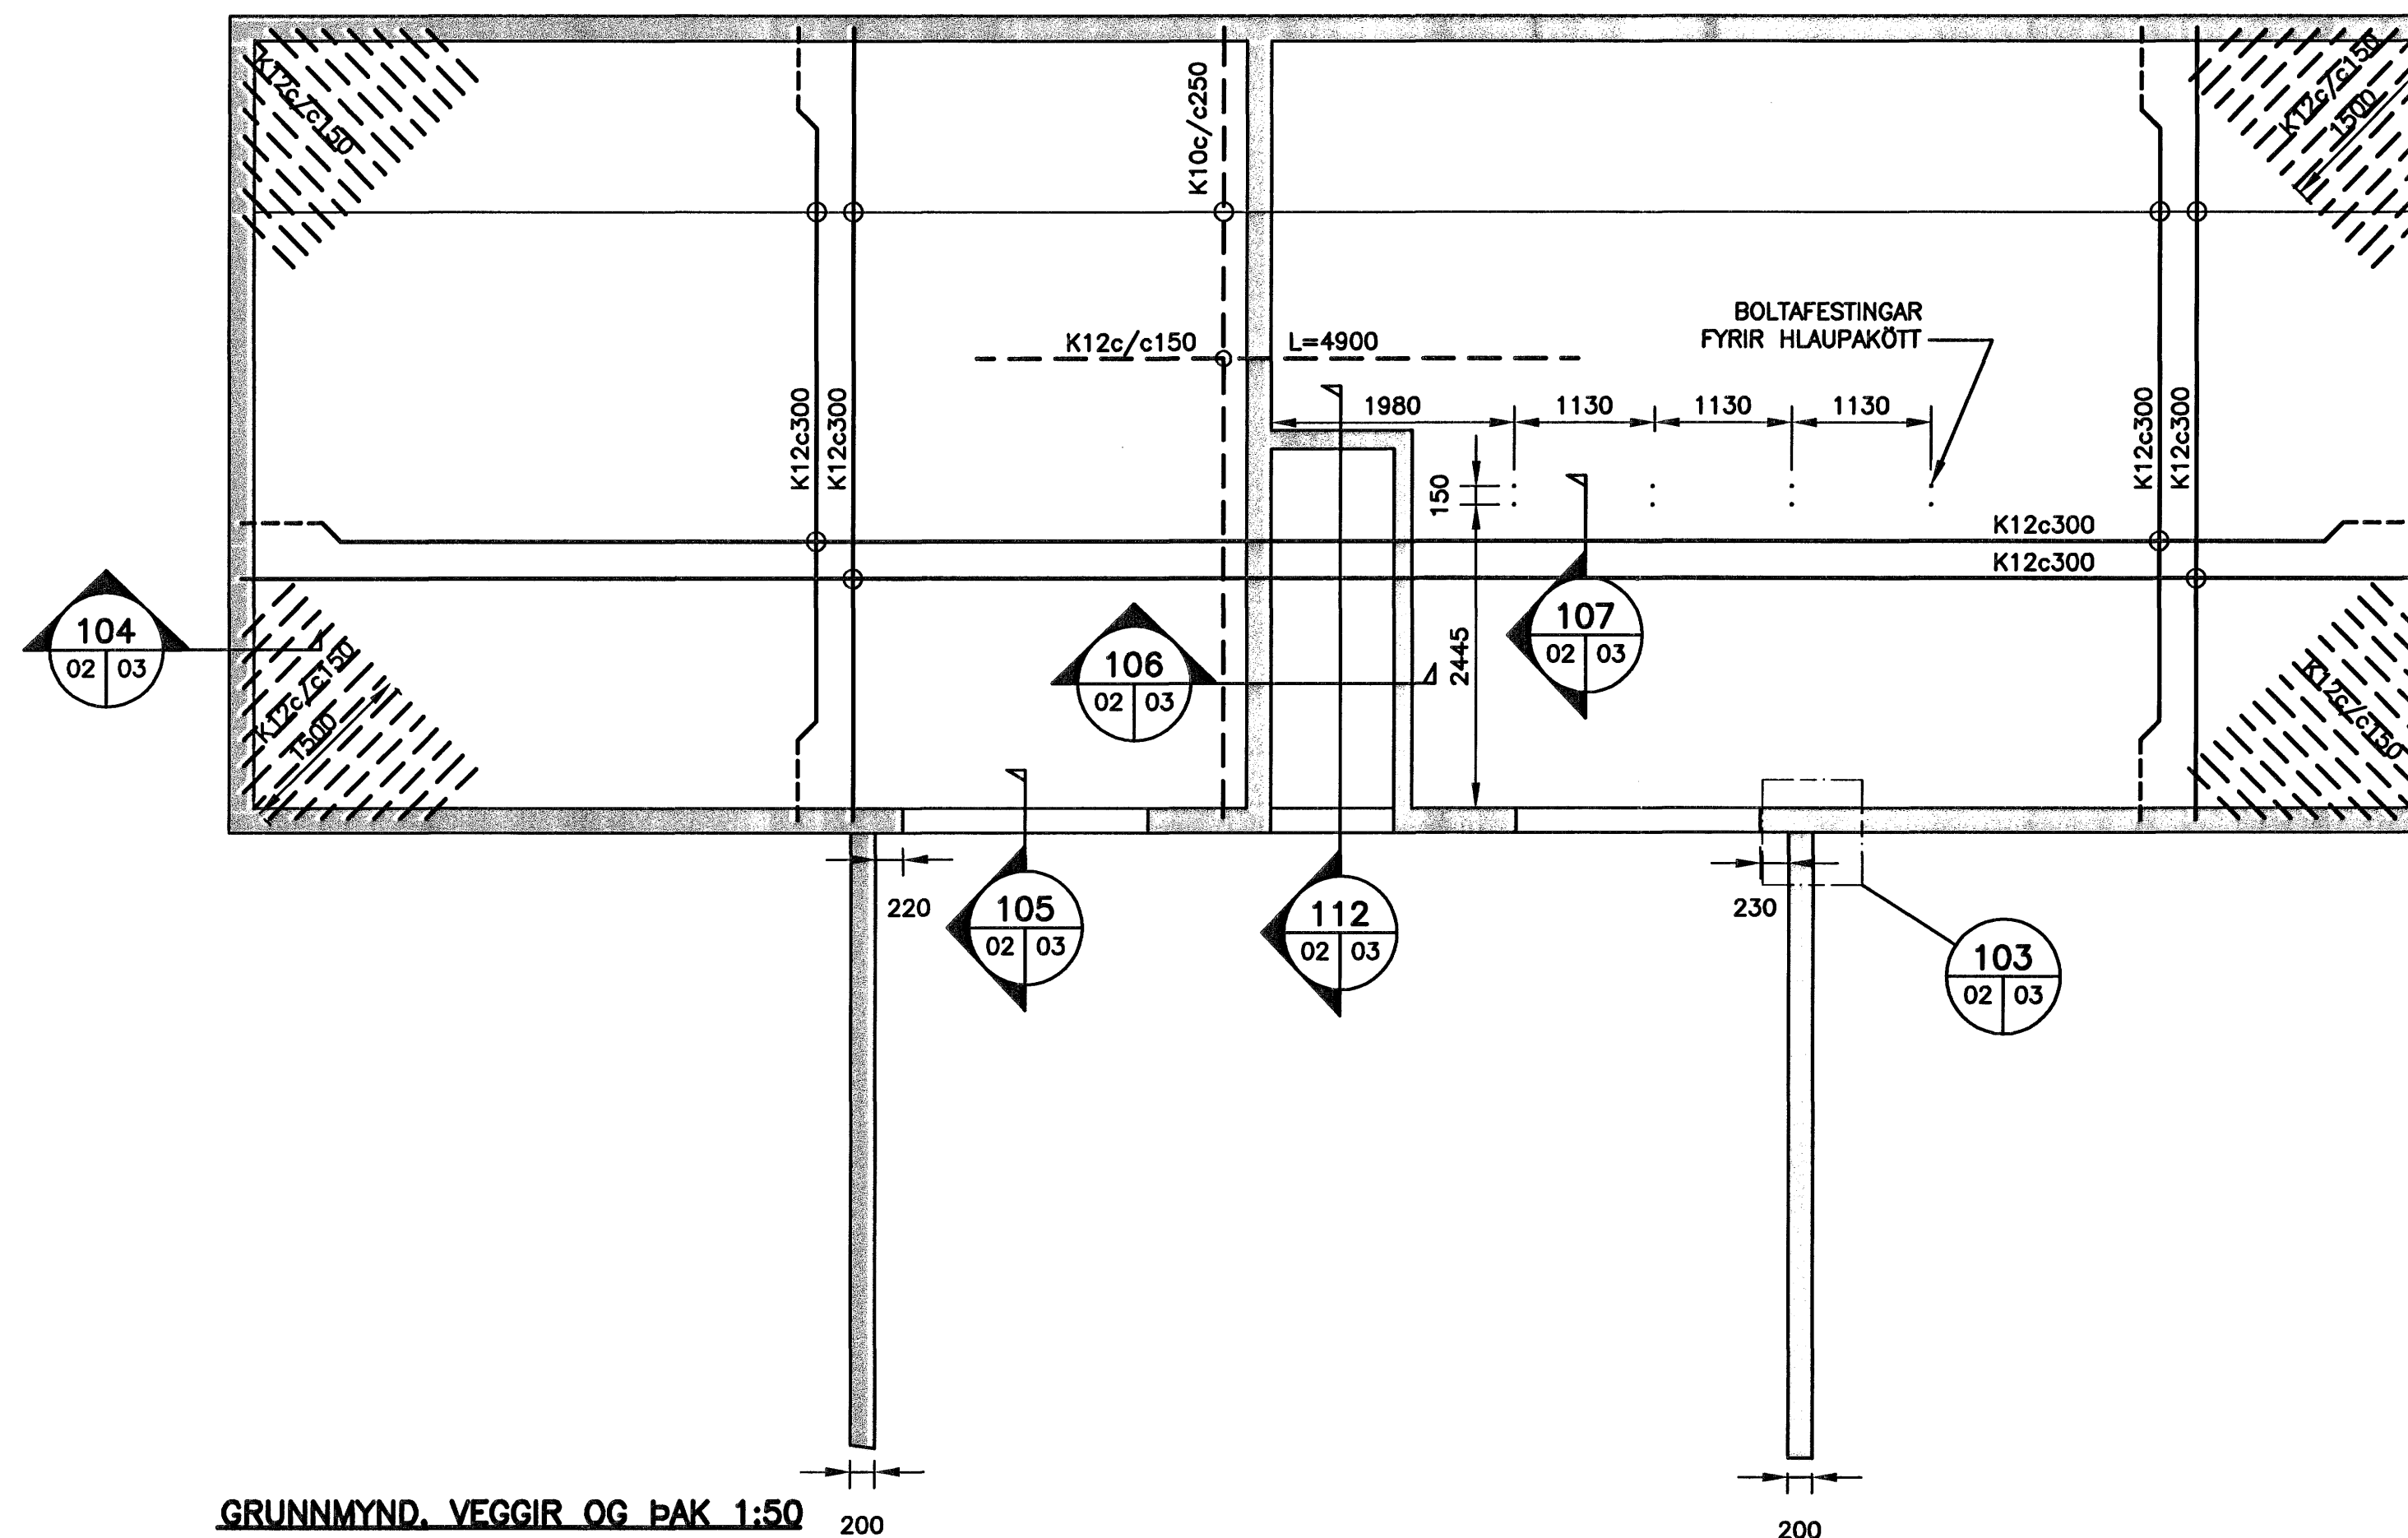

GRUNNMYND, UNDIRSTÖÐUR OG BOTNPLATA 1:50

GRUNNMYND, VEGGIR OG ÞAK 1:50

ÚTGÁFUERILL			
NÚMÉR	DAGS	SKÝRINGAR	HANNAÐ
B1	26.05.2007	BYGGINGARTEIKNING	KÁK

DAGS. UNDIRSKRIFTAR: NAFN OG KT. SAMREINGARHÖNNUNAR:
UNDIRSKRIFT SAMREINGARHÖNNUNAR:

SKÝRINGAR

- A x B B
A
MERKIR GAT Í PLÖTU
STÆRD Amm x Bmm
- A x B M
A
K=10,00
GAT Í SÖKKUL EDA VEGG,
Amm BREITT OG Bmm Á HÆÐ
NEDRI BRÚN Í KÓTA 10,00m

Sampykkt þann
31 JULI 2007
Byggingulltrúinn í Hafnarfirði
F.Þ. Sigurbjartur Halldórsson