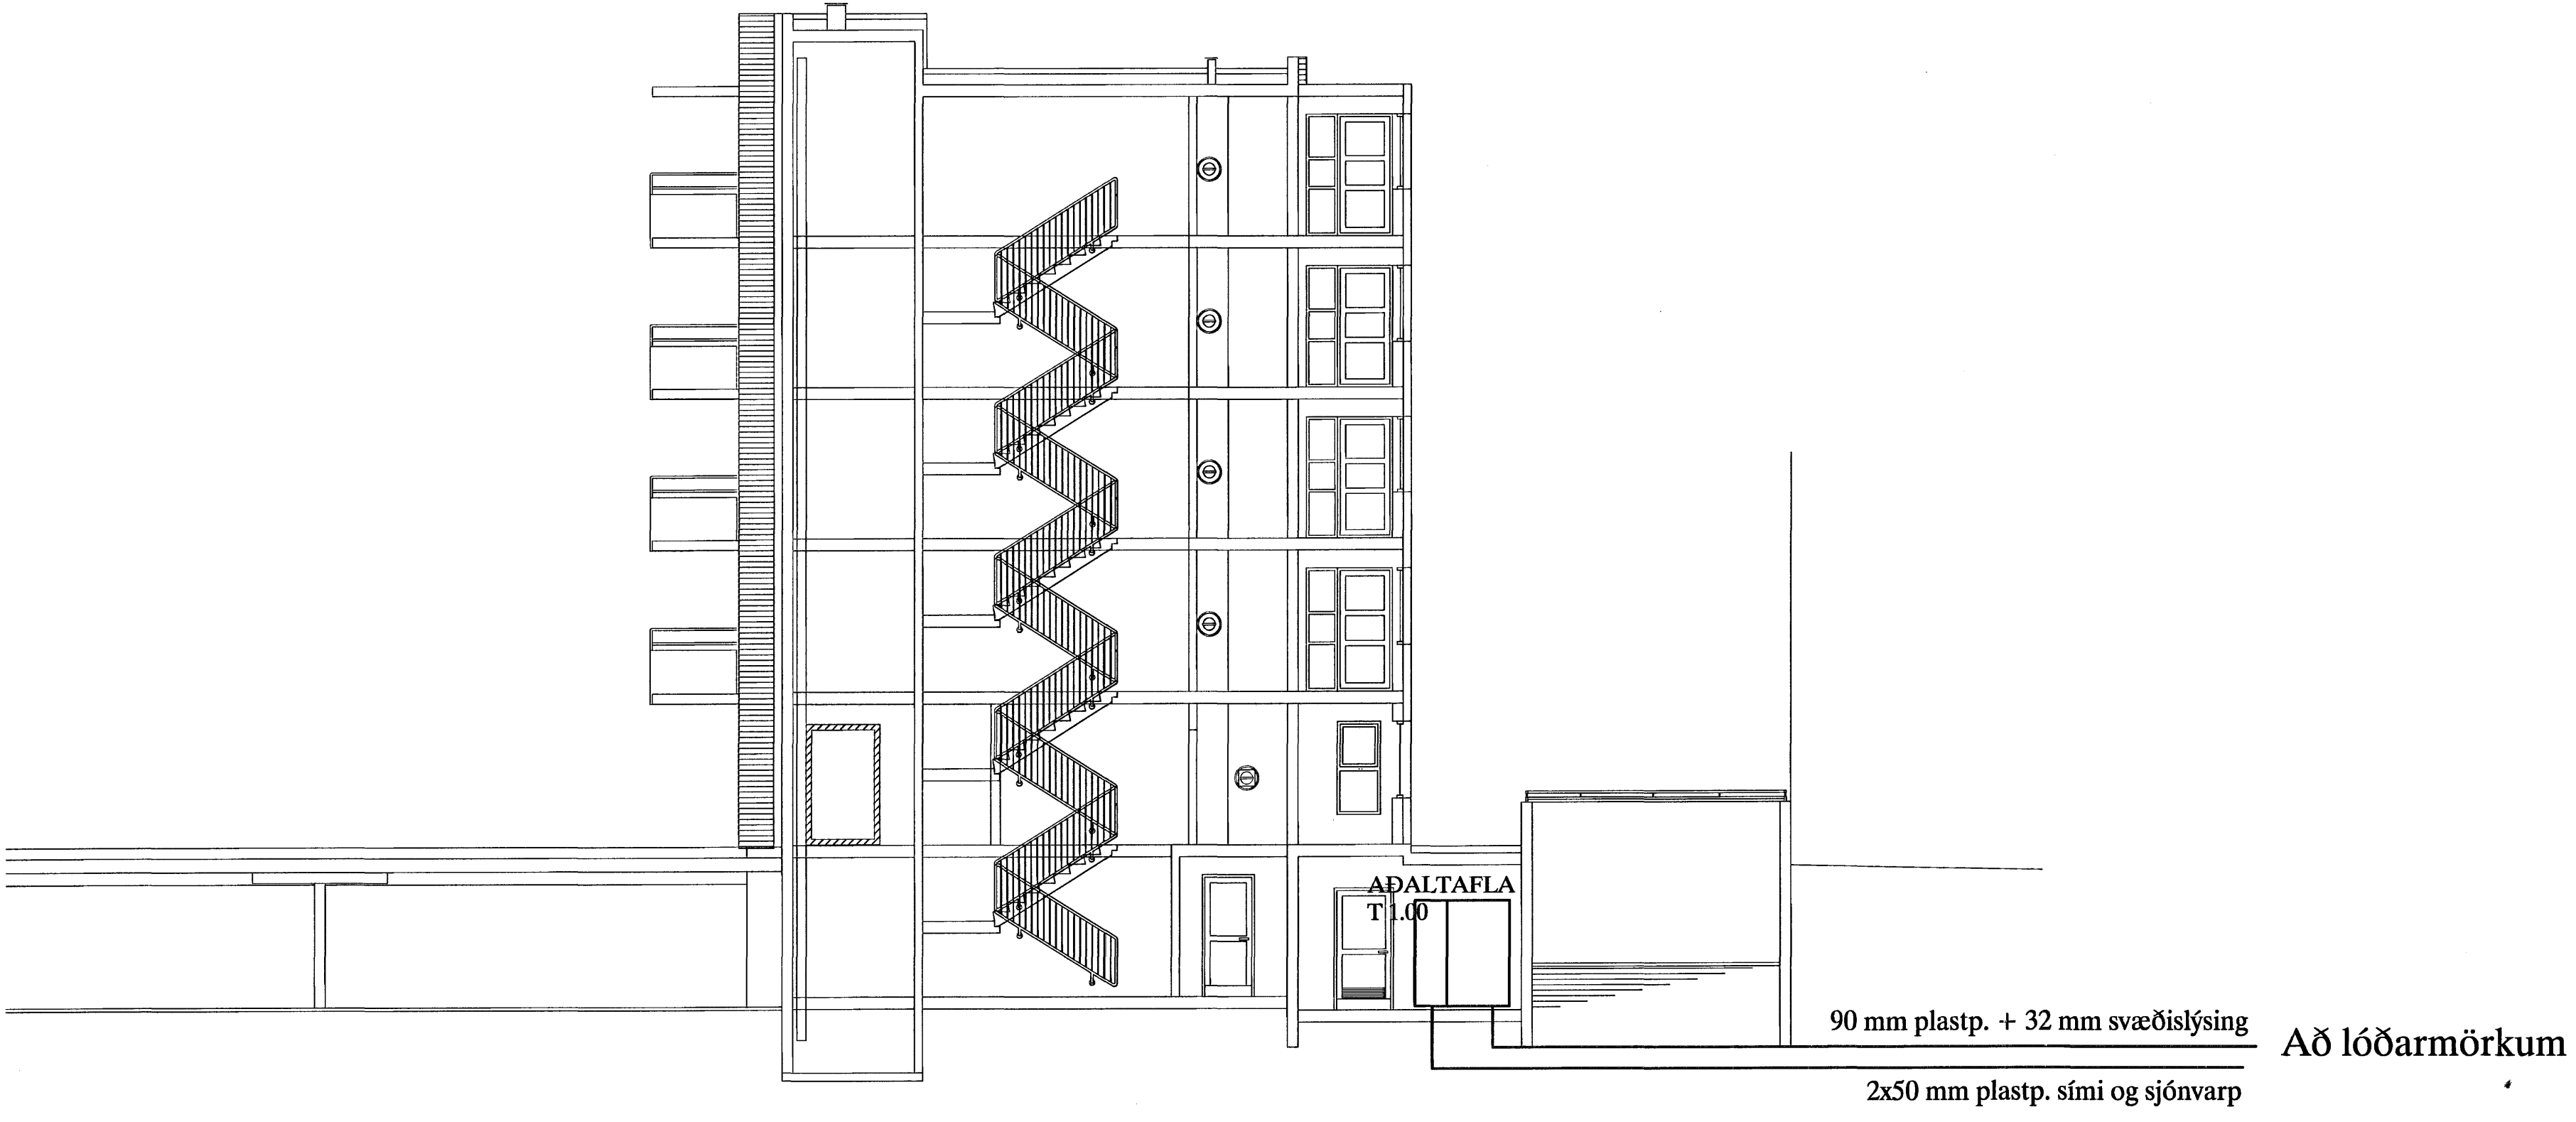

AFSTÖÐUMYND M. 1 : 500

SNIÐ Í INNTAK M. 1:100

Möft 26/2 2002
Stall

						ESKIVELLIR 13 HAFNARFIRÐI		MKN 1:500, 1:100	
						AFSTÖÐUMYND OG SNIÐ		TEKNSNR 1	
								SÍÐASTA TNR.	
A	07-07-24	HEIMTAUGARTEIKNING	T.S.	T.S.	220146-2439	TERA S/F		RAFMAGNVERKFRÆÐISTOFA	
ÚTG.	DAÐS.		TEKNI.	HANNAÐ	SAMÞYKKT	KENNITALA	EDMUND BELLERSEN	RAFMAGNTEKNI.	SÍMI 5687388
						TRAUSTI SVEINBJÖRNSSON		RAFMAGNTEKNI.	SÍMI 5687390
								TNR 1 AF 3	ÚTG. A
								GEYMSLUN.	