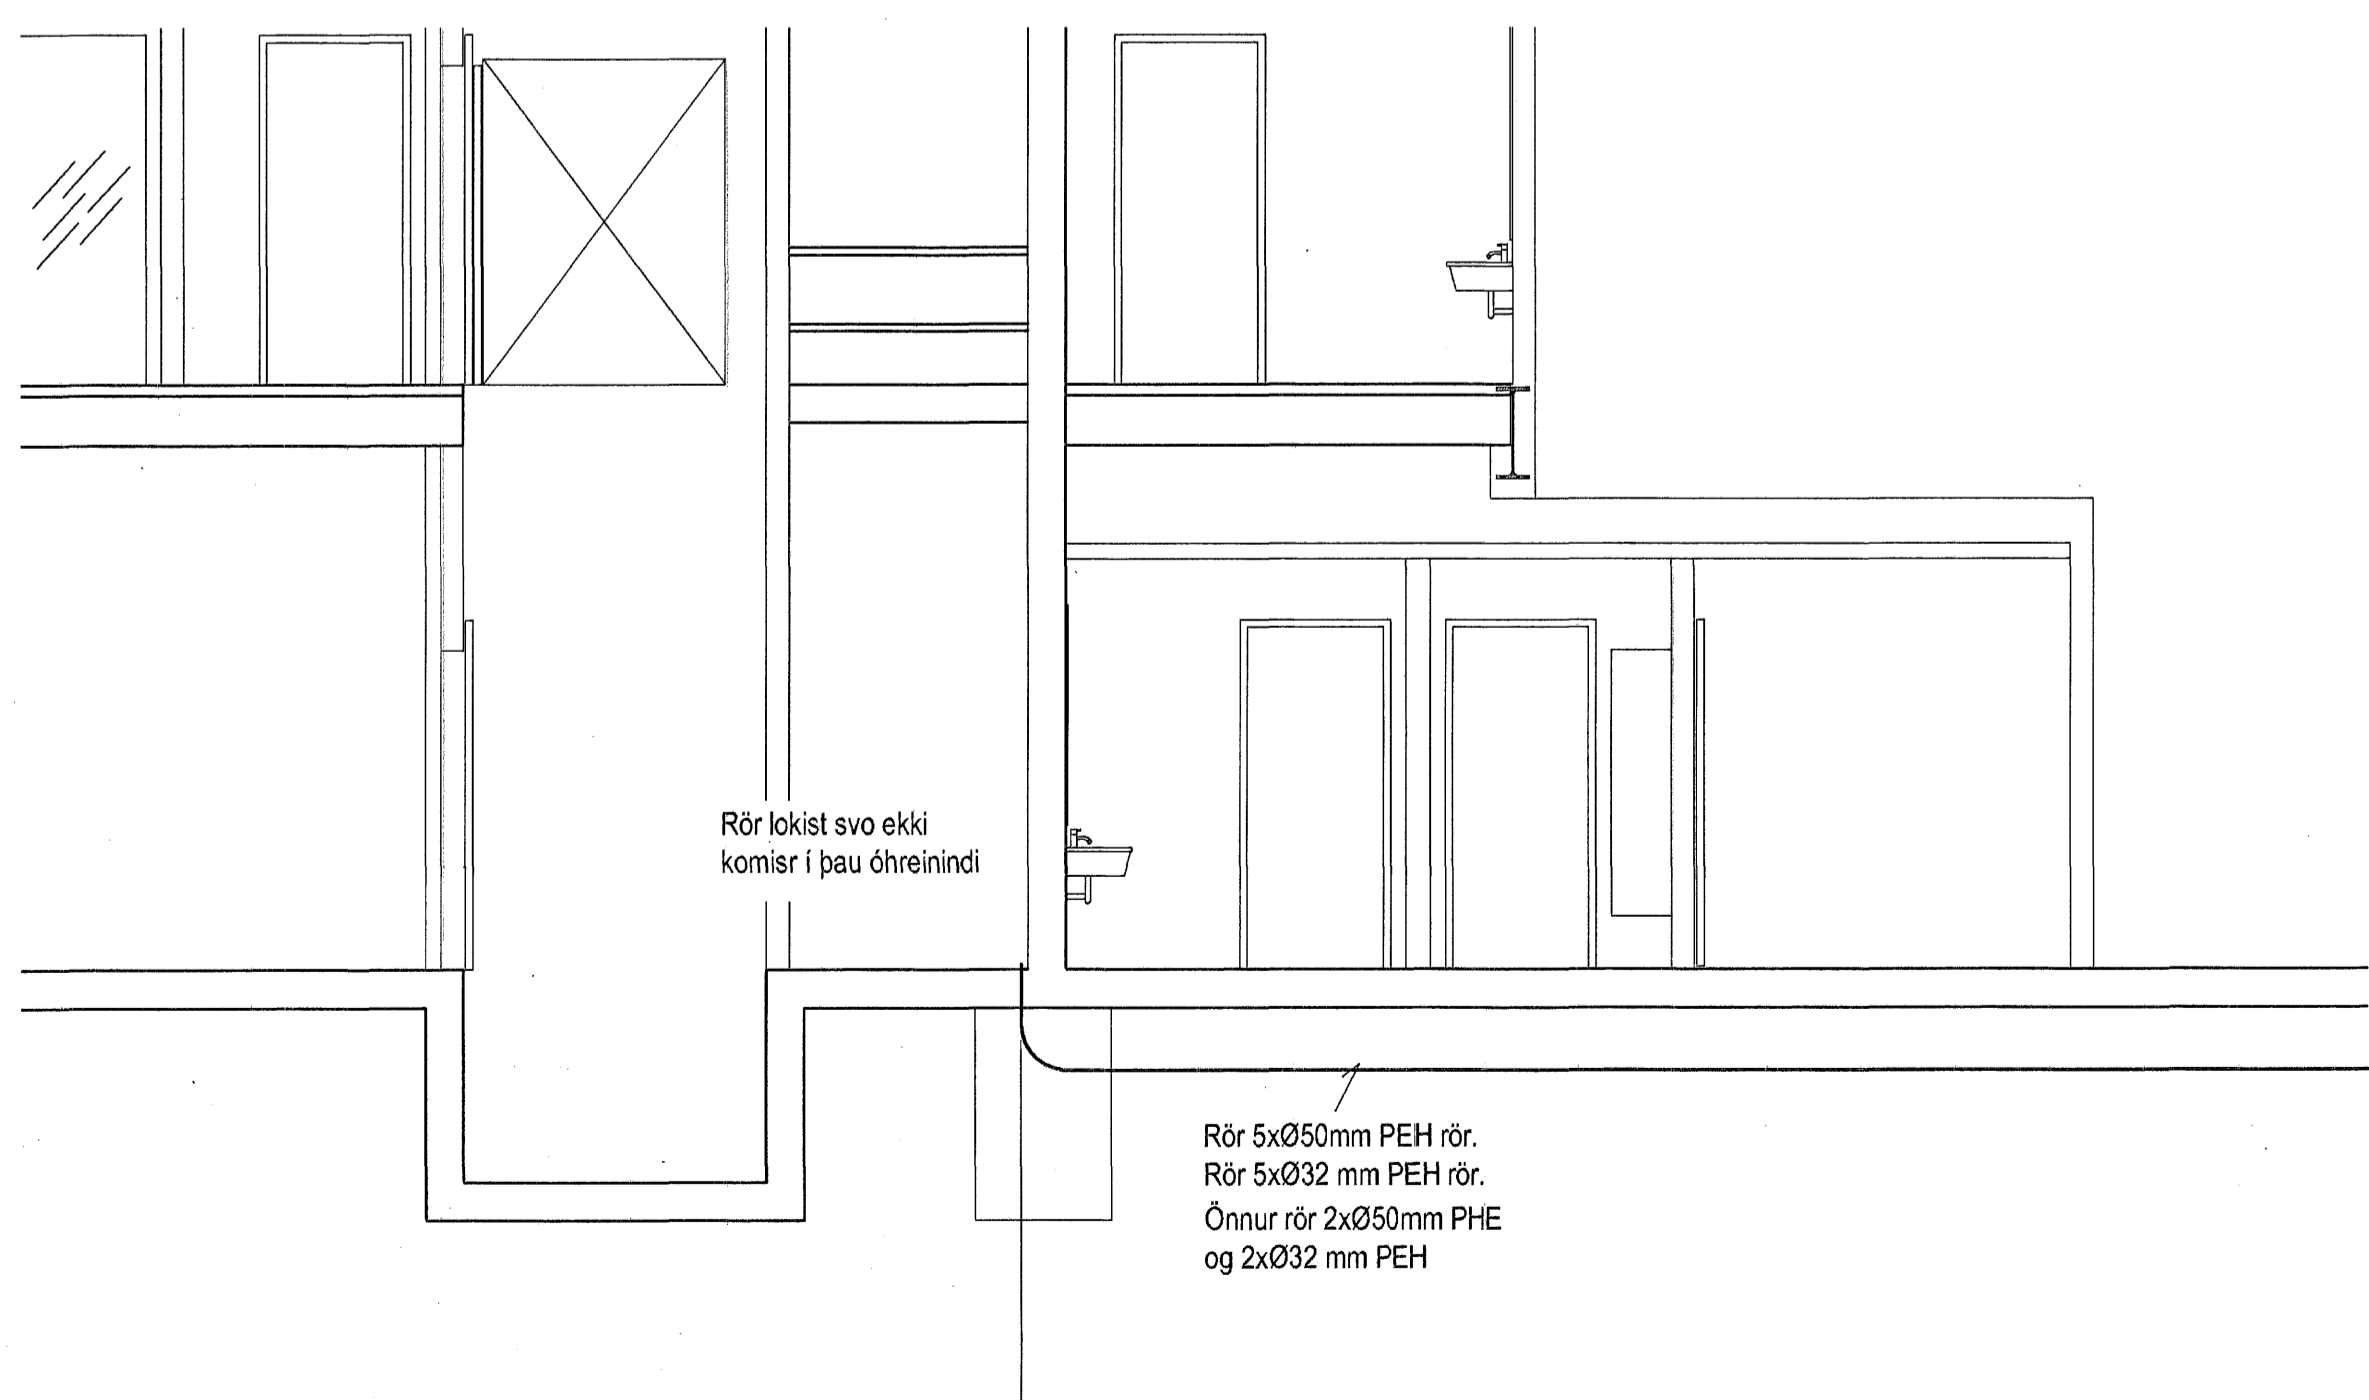

12 11 V 10 9 8 7 6 V 5 4 3 2 1

12 11 V 10 9 8 7 6 V 5 4 3 2 1

Höfnuður:  
STH  
Yfirfarir:  
M.M  
Samþykkt: Davíð Sóljason kt: 100356-3336

Breytingar:

Lykilmynd

Aðalhöfnuður:

*in (sk)*

Verslunnarhúsnæði  
Tjarnavellir 11  
220 Hafnarfjörður

Skýringamyndir  
Snið Aðaltafla, stigagangur  
Mkv: 1:50

VERKFRÆÐISTOFA

Grensásvegur 3  
108 Reykjavík  
Sími 520 9900  
Fax 520 9901  
www.rts.is

34-2032-1-

7. mars 2007

xx0502

A