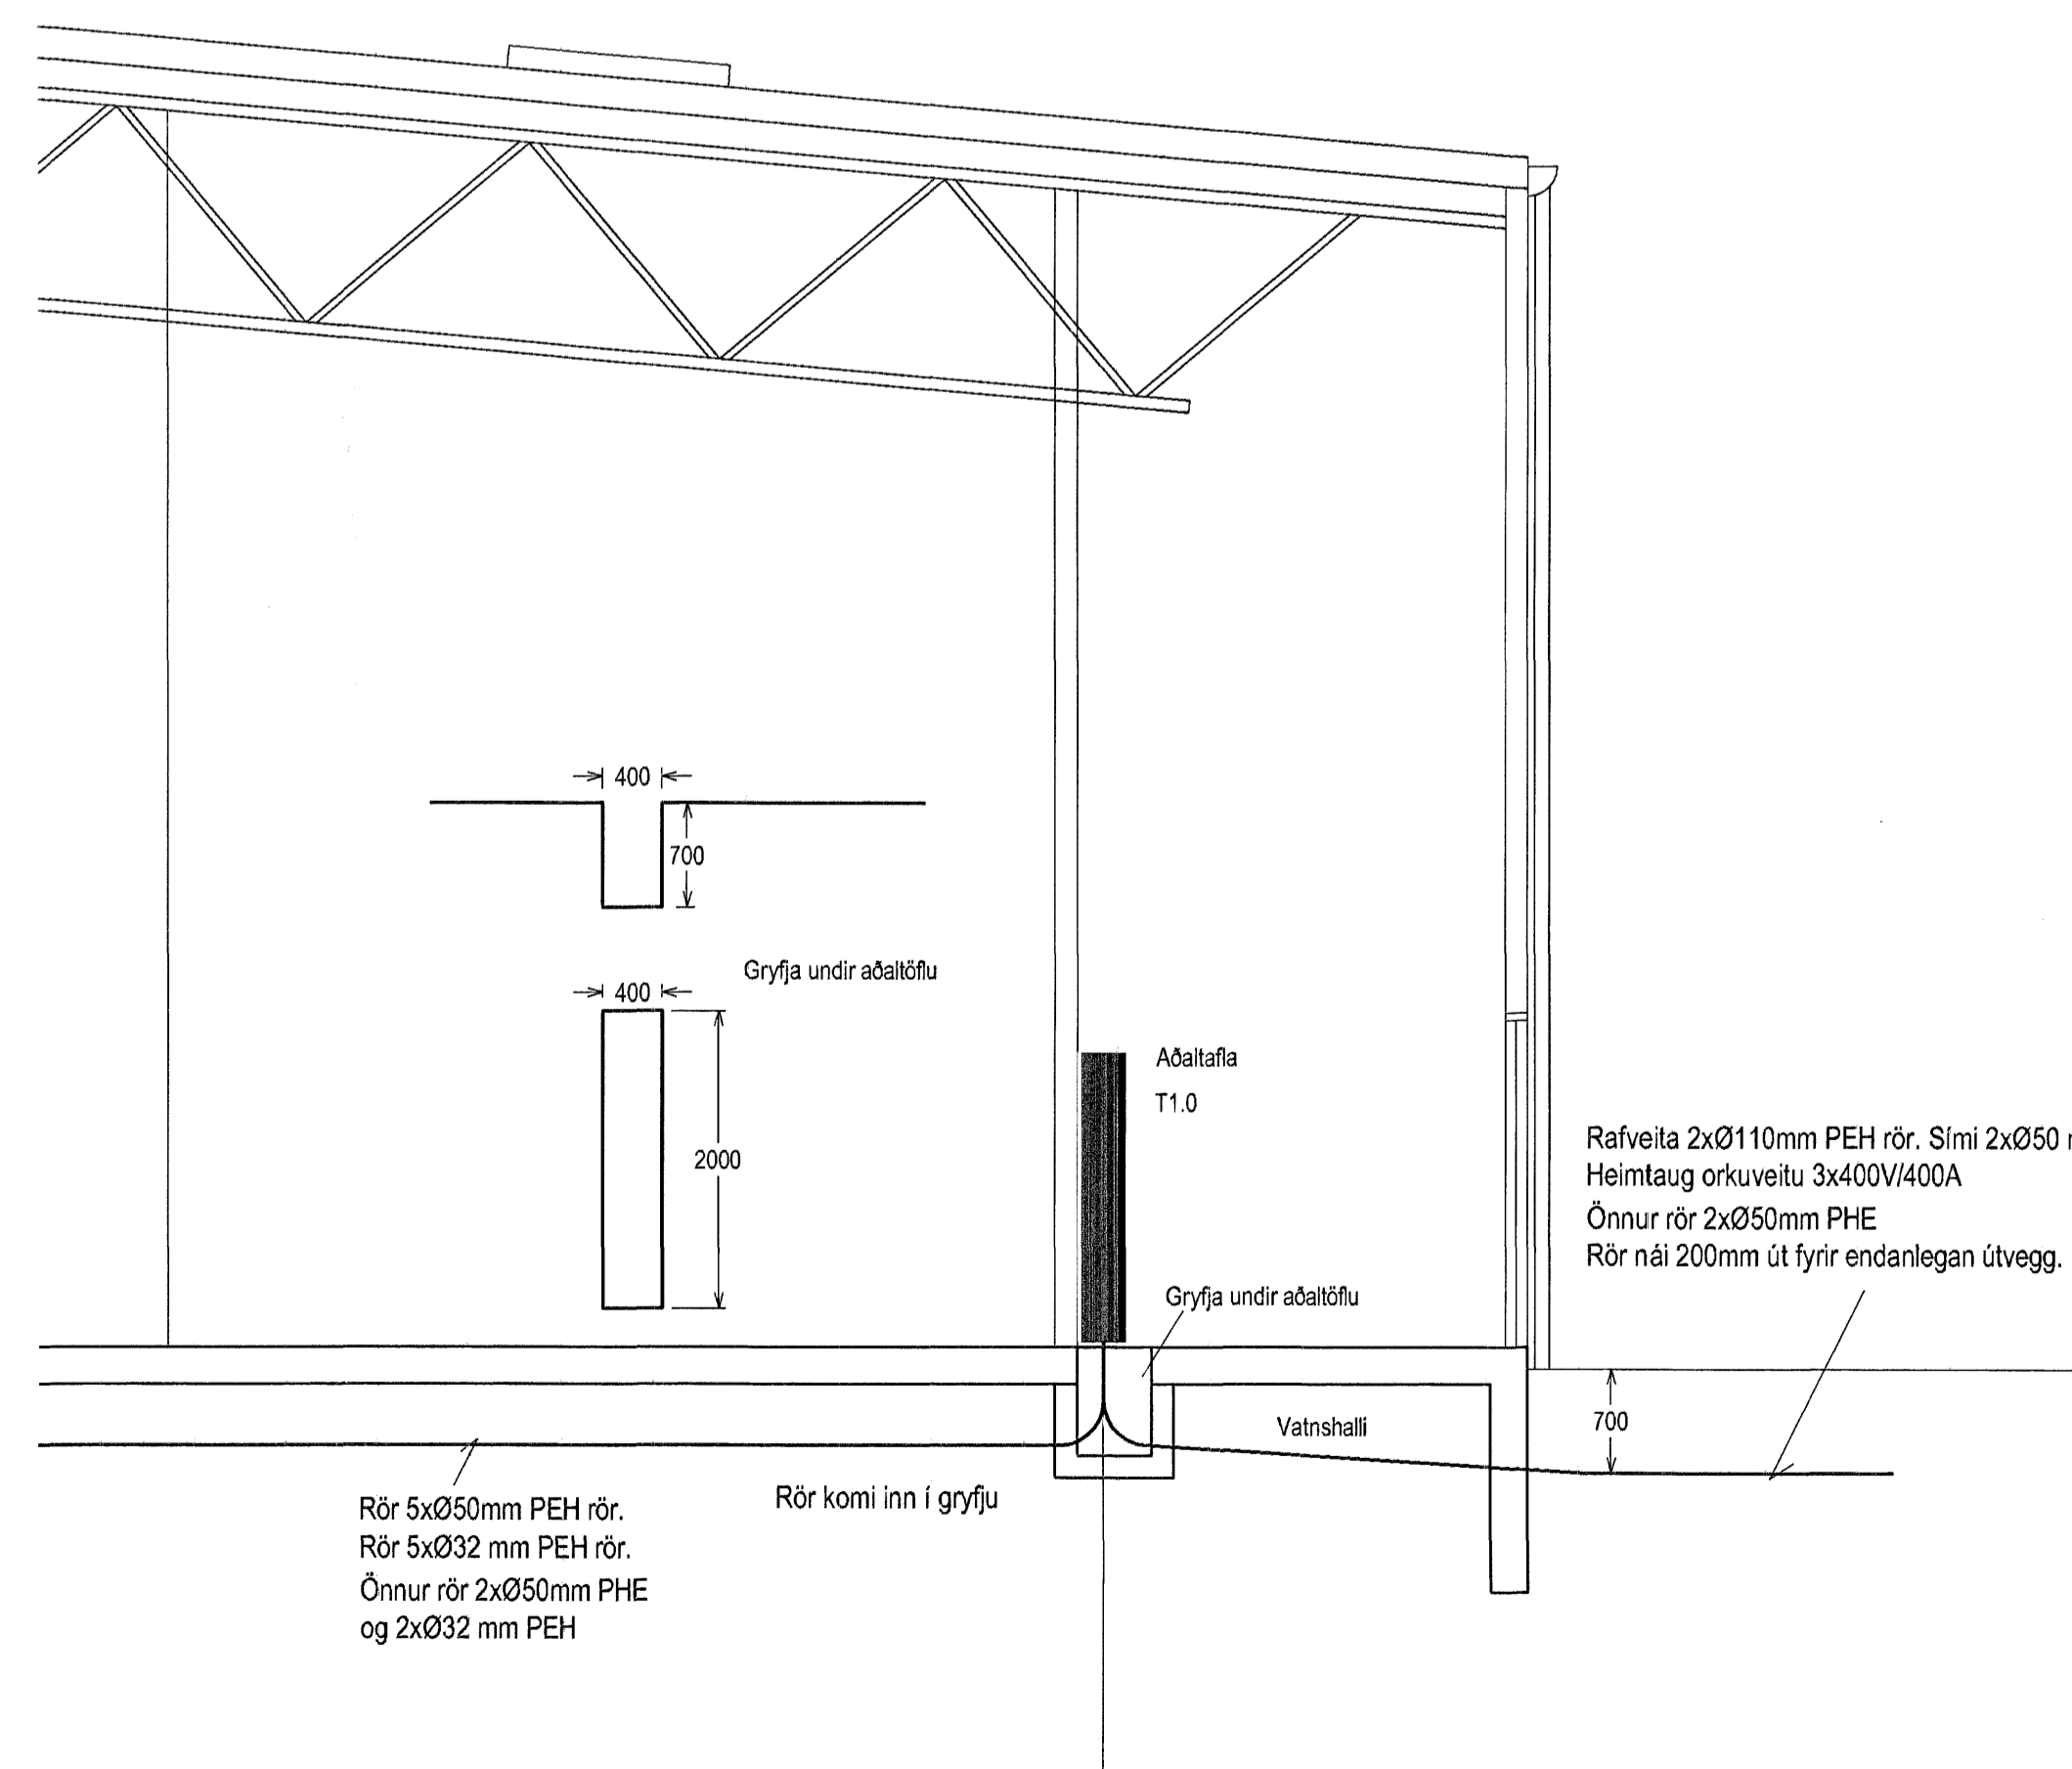

12 11 V 10 9 8 7 6 V 5 4 3 2 1

12 11 V 10 9 8 7 6 V 5 4 3 2 1

Höfnuður:  
STH  
Yfirfarir:  
M.M  
Samþykkt: Davíð Sóljason kt: 100356-3336

Breytingar:

Lykilmynd

Aðalhöfnuður:

*in (sk)*

Verslunnarhúsnæði  
Tjarnavellir 11  
220 Hafnarfjörður

Skýringamyndir  
Snið Aðaltafla, stigagangur  
Mkv: 1:50

VERKFRÆÐISTOFA

Grensásvegur 3  
108 Reykjavík  
Sími 520 9900  
Fax 520 9901  
www.rts.is

34-2032-1-

7. mars 2007

xx0502

A