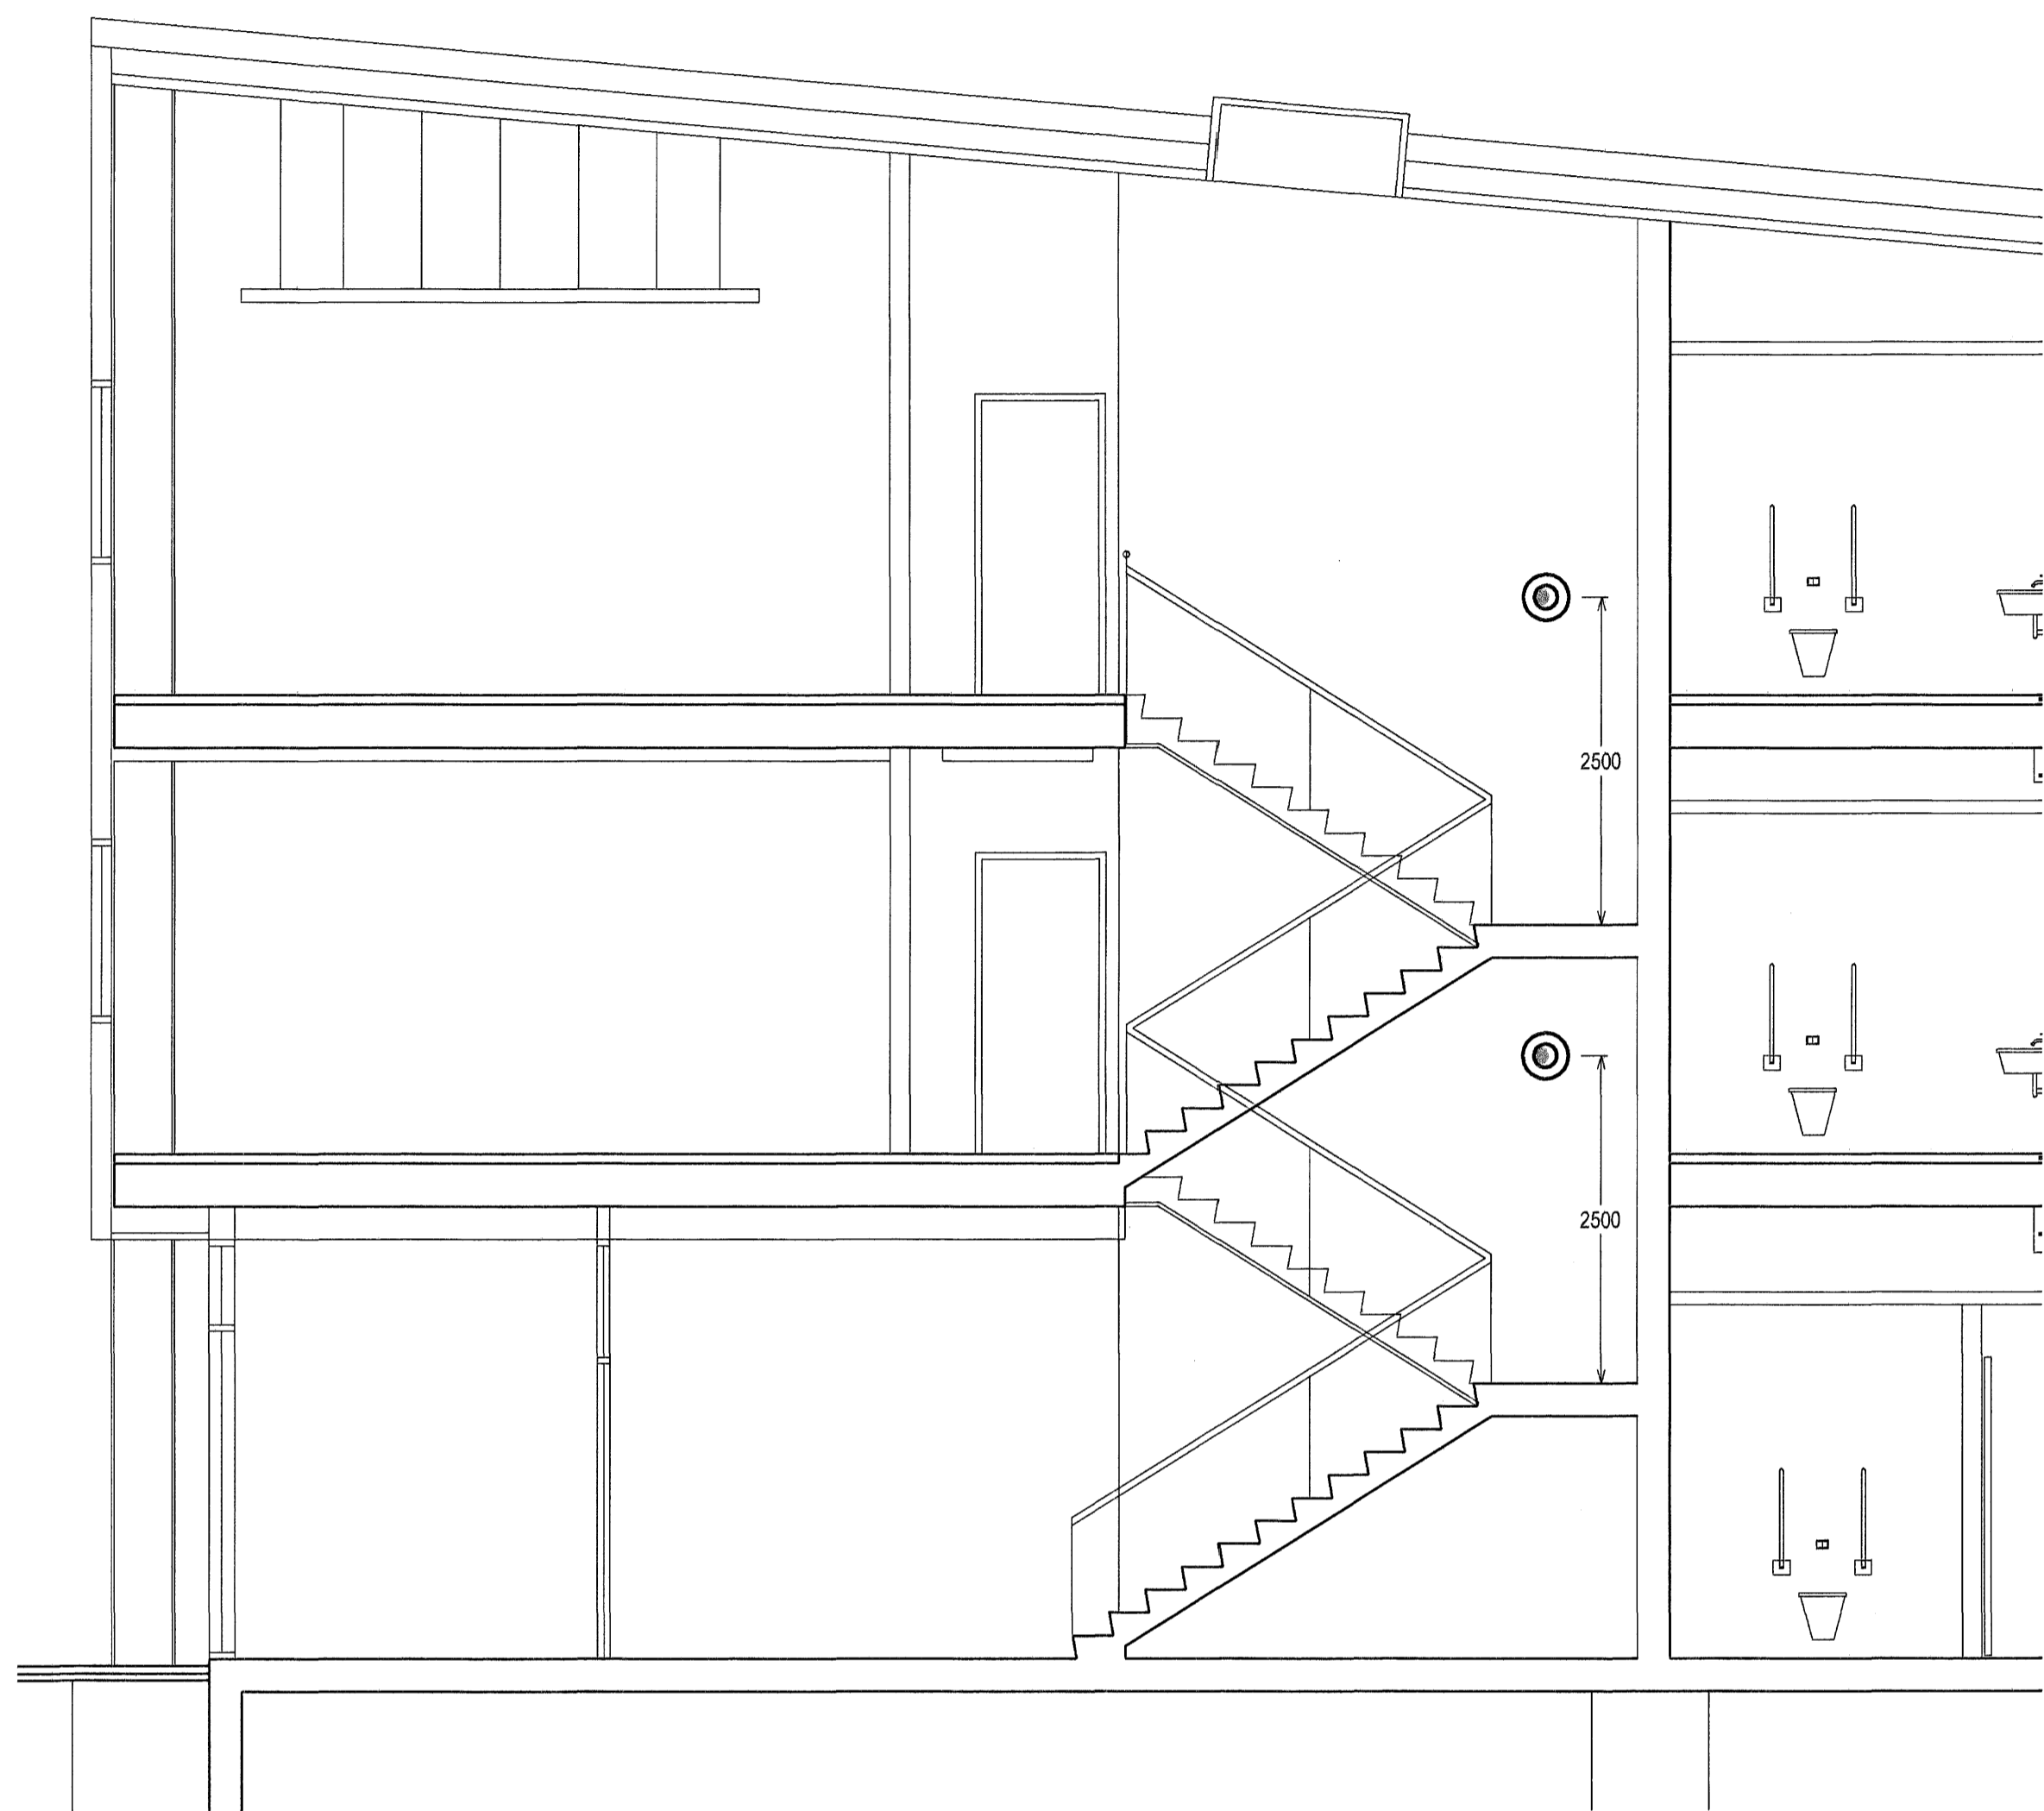

12 11 V 10 9 8 7 6 V 5 4 3 2 1

12 11 V 10 9 8 7 6 V 5 4 3 2 1

Höfnuður:  
STH  
Yfirfarir:  
M.M  
Samþykkt: Davíð Sóljason kt: 100356-3336

Breytingar:

Lykilmynd

Aðalhöfnuður:

*in (sk)*

Verslunnarhúsnæði  
Tjarnavellir 11  
220 Hafnarfjörður

Skýringamyndir  
Snið Aðaltafla, stigagangur  
Mkv: 1:50

VERKFRÆÐISTOFA

Grensásvegur 3  
108 Reykjavík  
Sími 520 9900  
Fax 520 9901  
www.rts.is

34-2032-1-

7. mars 2007

xx0502

A