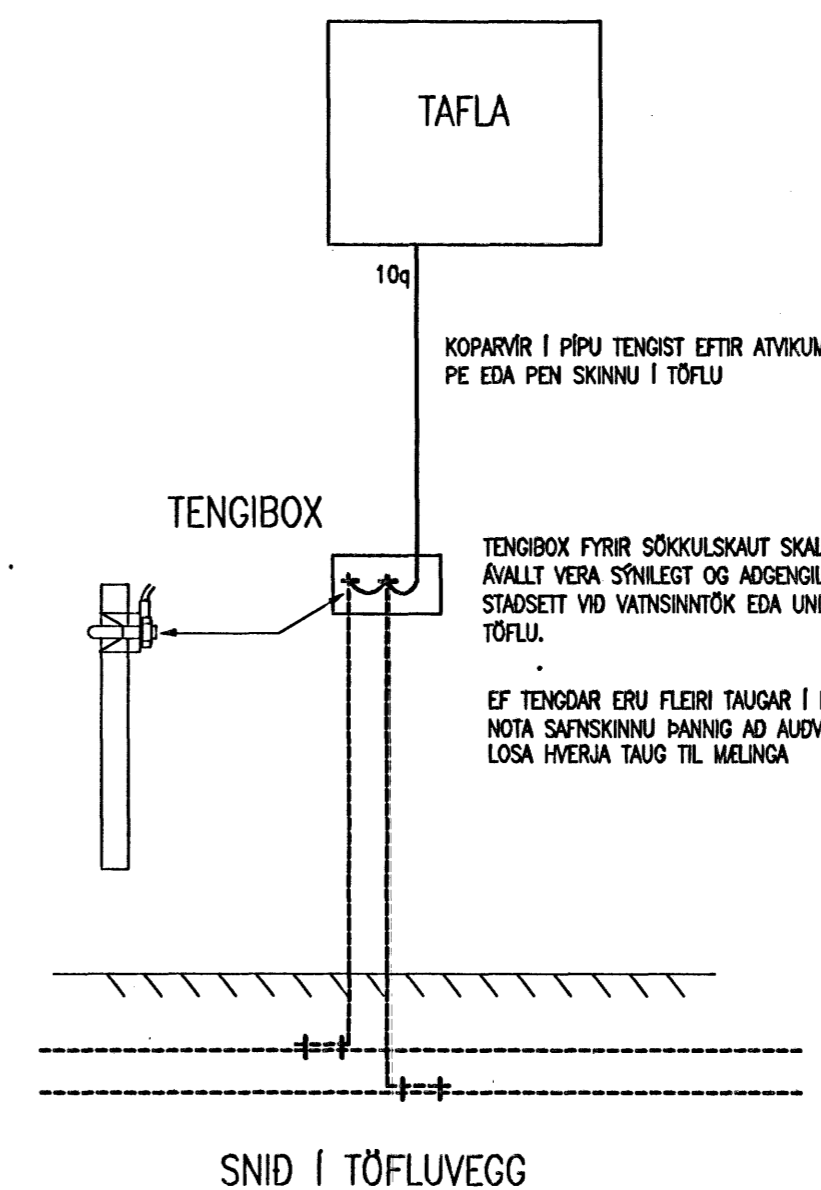

SNID Í TÖFLUVEGG

SKÝRINGAR:

LAGNIR SKULU VERA HULDAR 16mm PÍPULAGNIR OG TAUGAR 3x1,5q
SMÁSPENNULAGNIR SKULU VERA 20mm PÍPULAGNIR
HÆÐ Á TENGLUM SKAL VERA 20cm
HÆÐ Á ROFUM SKAL VERA 110cm
HÆÐ Á VEGGDÓSUM SKAL VERA 200cm
ÞAR SEM ROFAR OG TENGLAR ERU SAMAN SKULU TENGLAR VERA UNDR ROFUM.
ÖLL MÁL ERU MIDUD VÍD FULLFRÁGENGIN GÓLF OG Í MIDJA DÓS.
MÁLSTRAUMUR ROFA OG TENGLA SÉ 10A

NEMA ANNARS SÉ GETID

RTK
RAFTEIKNISTOFA
THOMAS KAABER

SKÓLAVÖRUSTIG 3
SÍ: 552 1266 FAX: 552 8266
E-MAIL: rtk@ak3.is
KT: 420198-2999

HAFRAVELLIR 3
HAFNARFIRÐI
HEIMTAUGARTEIKNING
AFSTÖÐUMYND-SNID UM INNTAK
EINLÍNUMYND-SKÝRINGAR

D. JAN.07	BL01	AF02	MKV.1:500/1:50
H. JPH	T. JPH	Y. TK	
SAMP. Thomas Kaaber	VERKNR. 1233	TEIKNR. 01