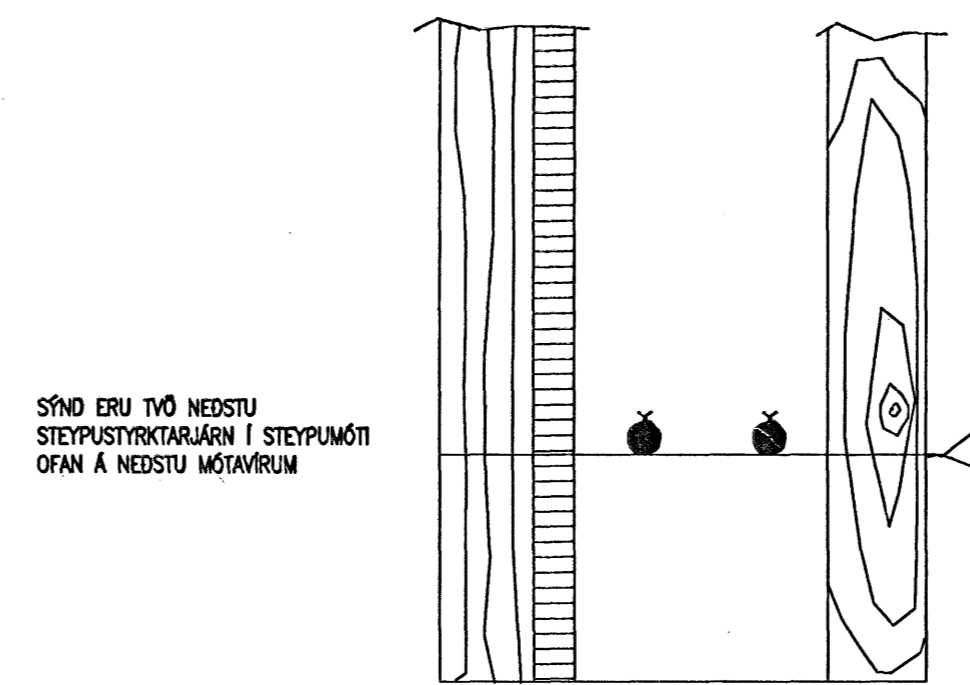

SNID Í SÖKKULVEGG