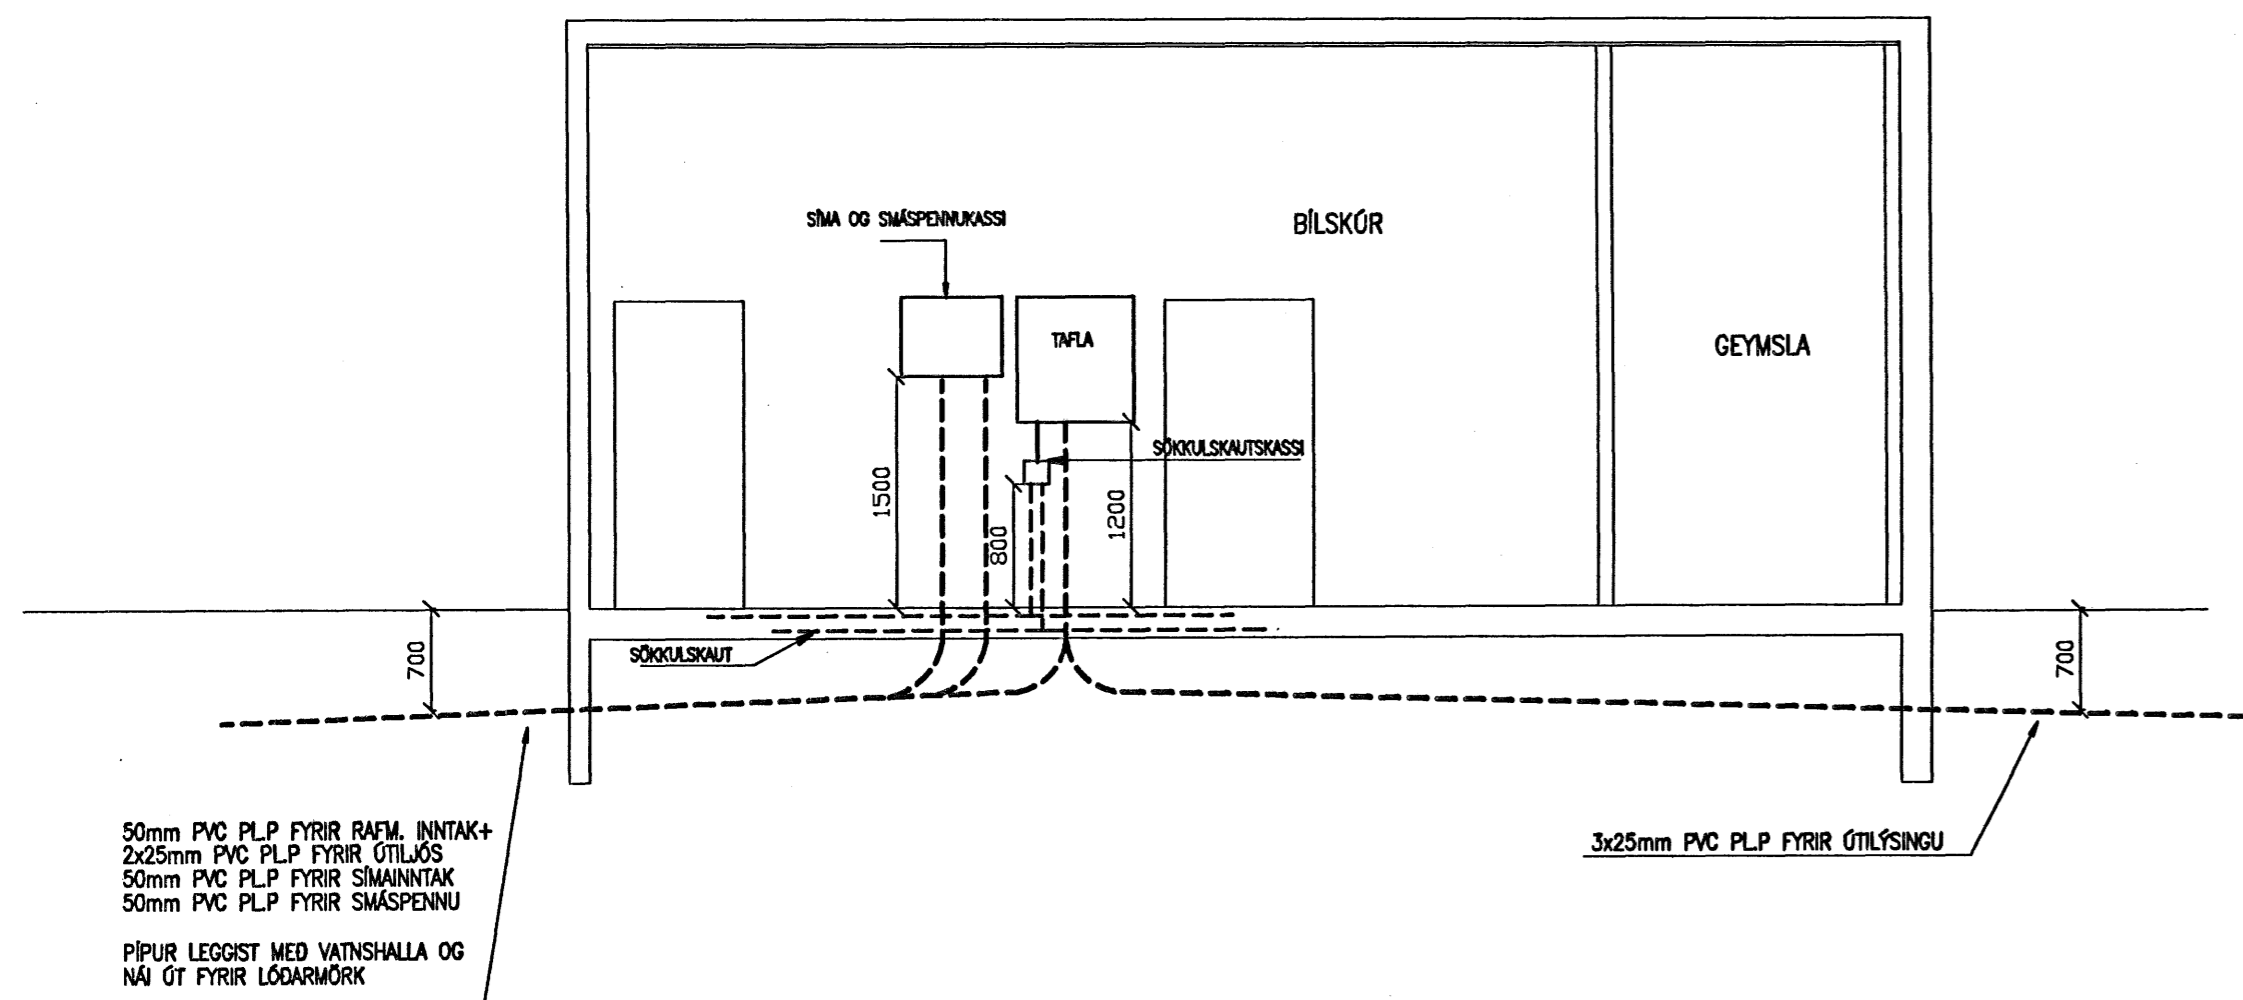

SNID UM INNTAK M=1:50