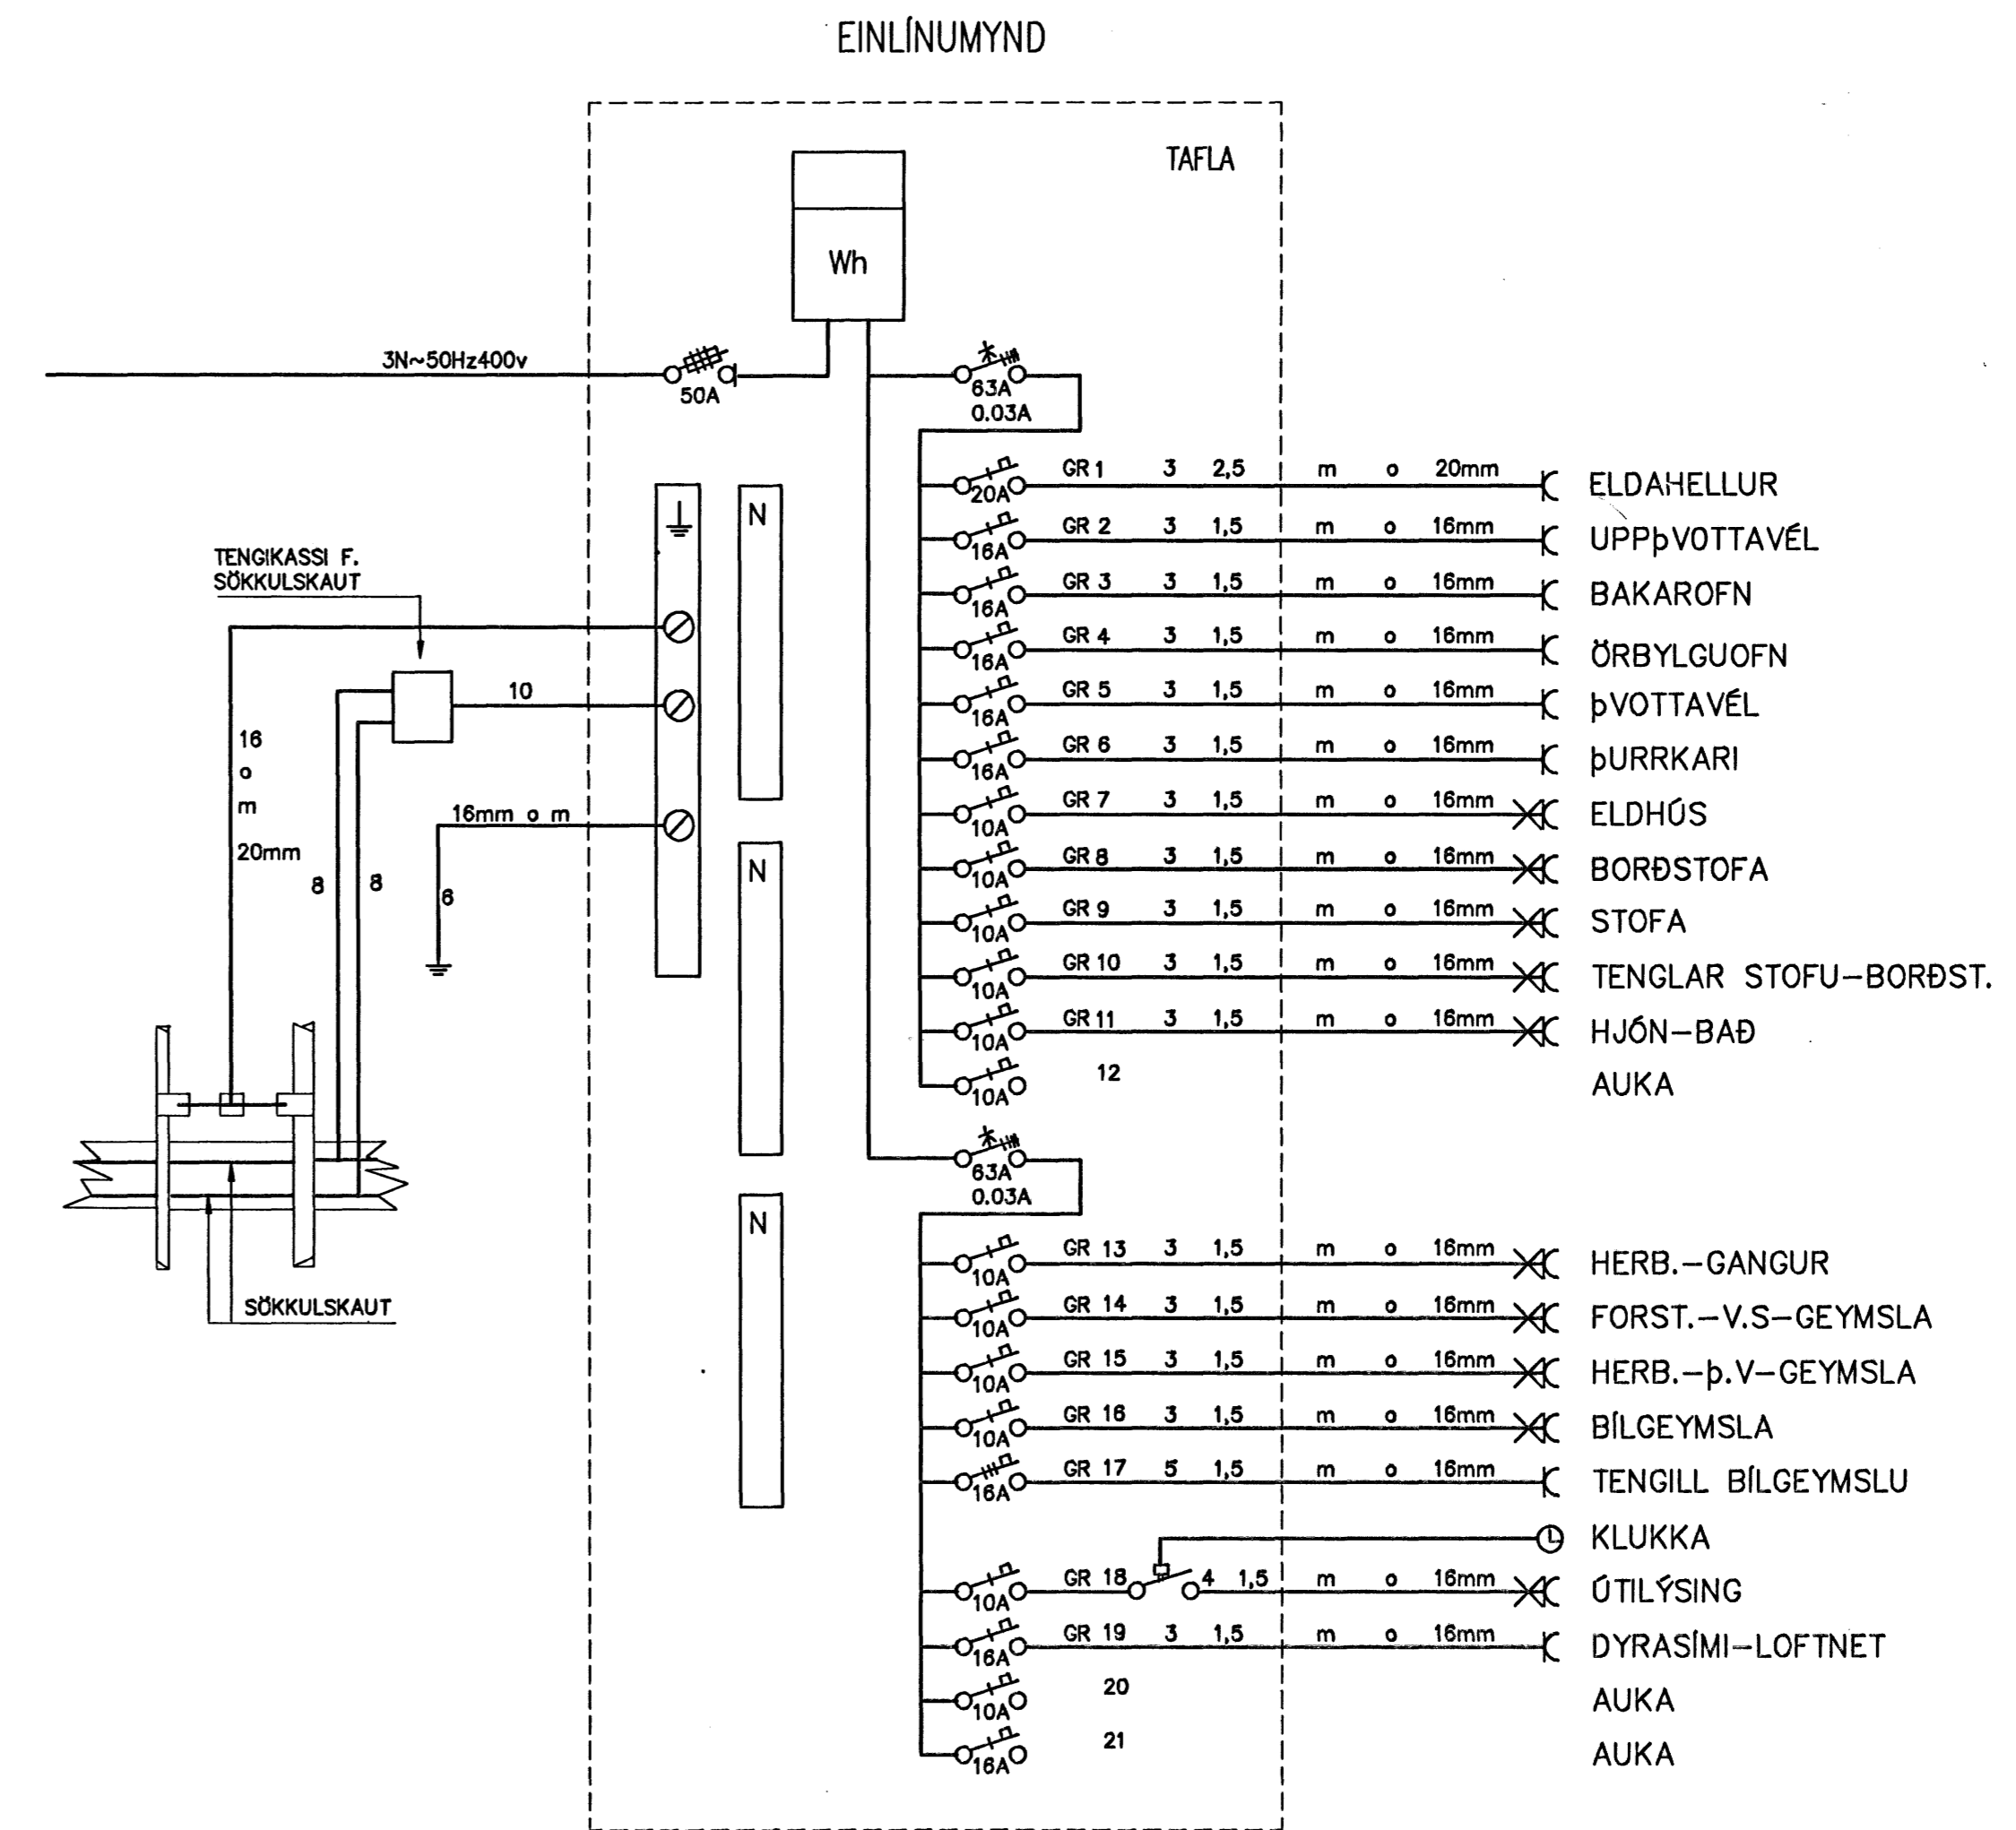

SNID UM INNTAK M=1:50