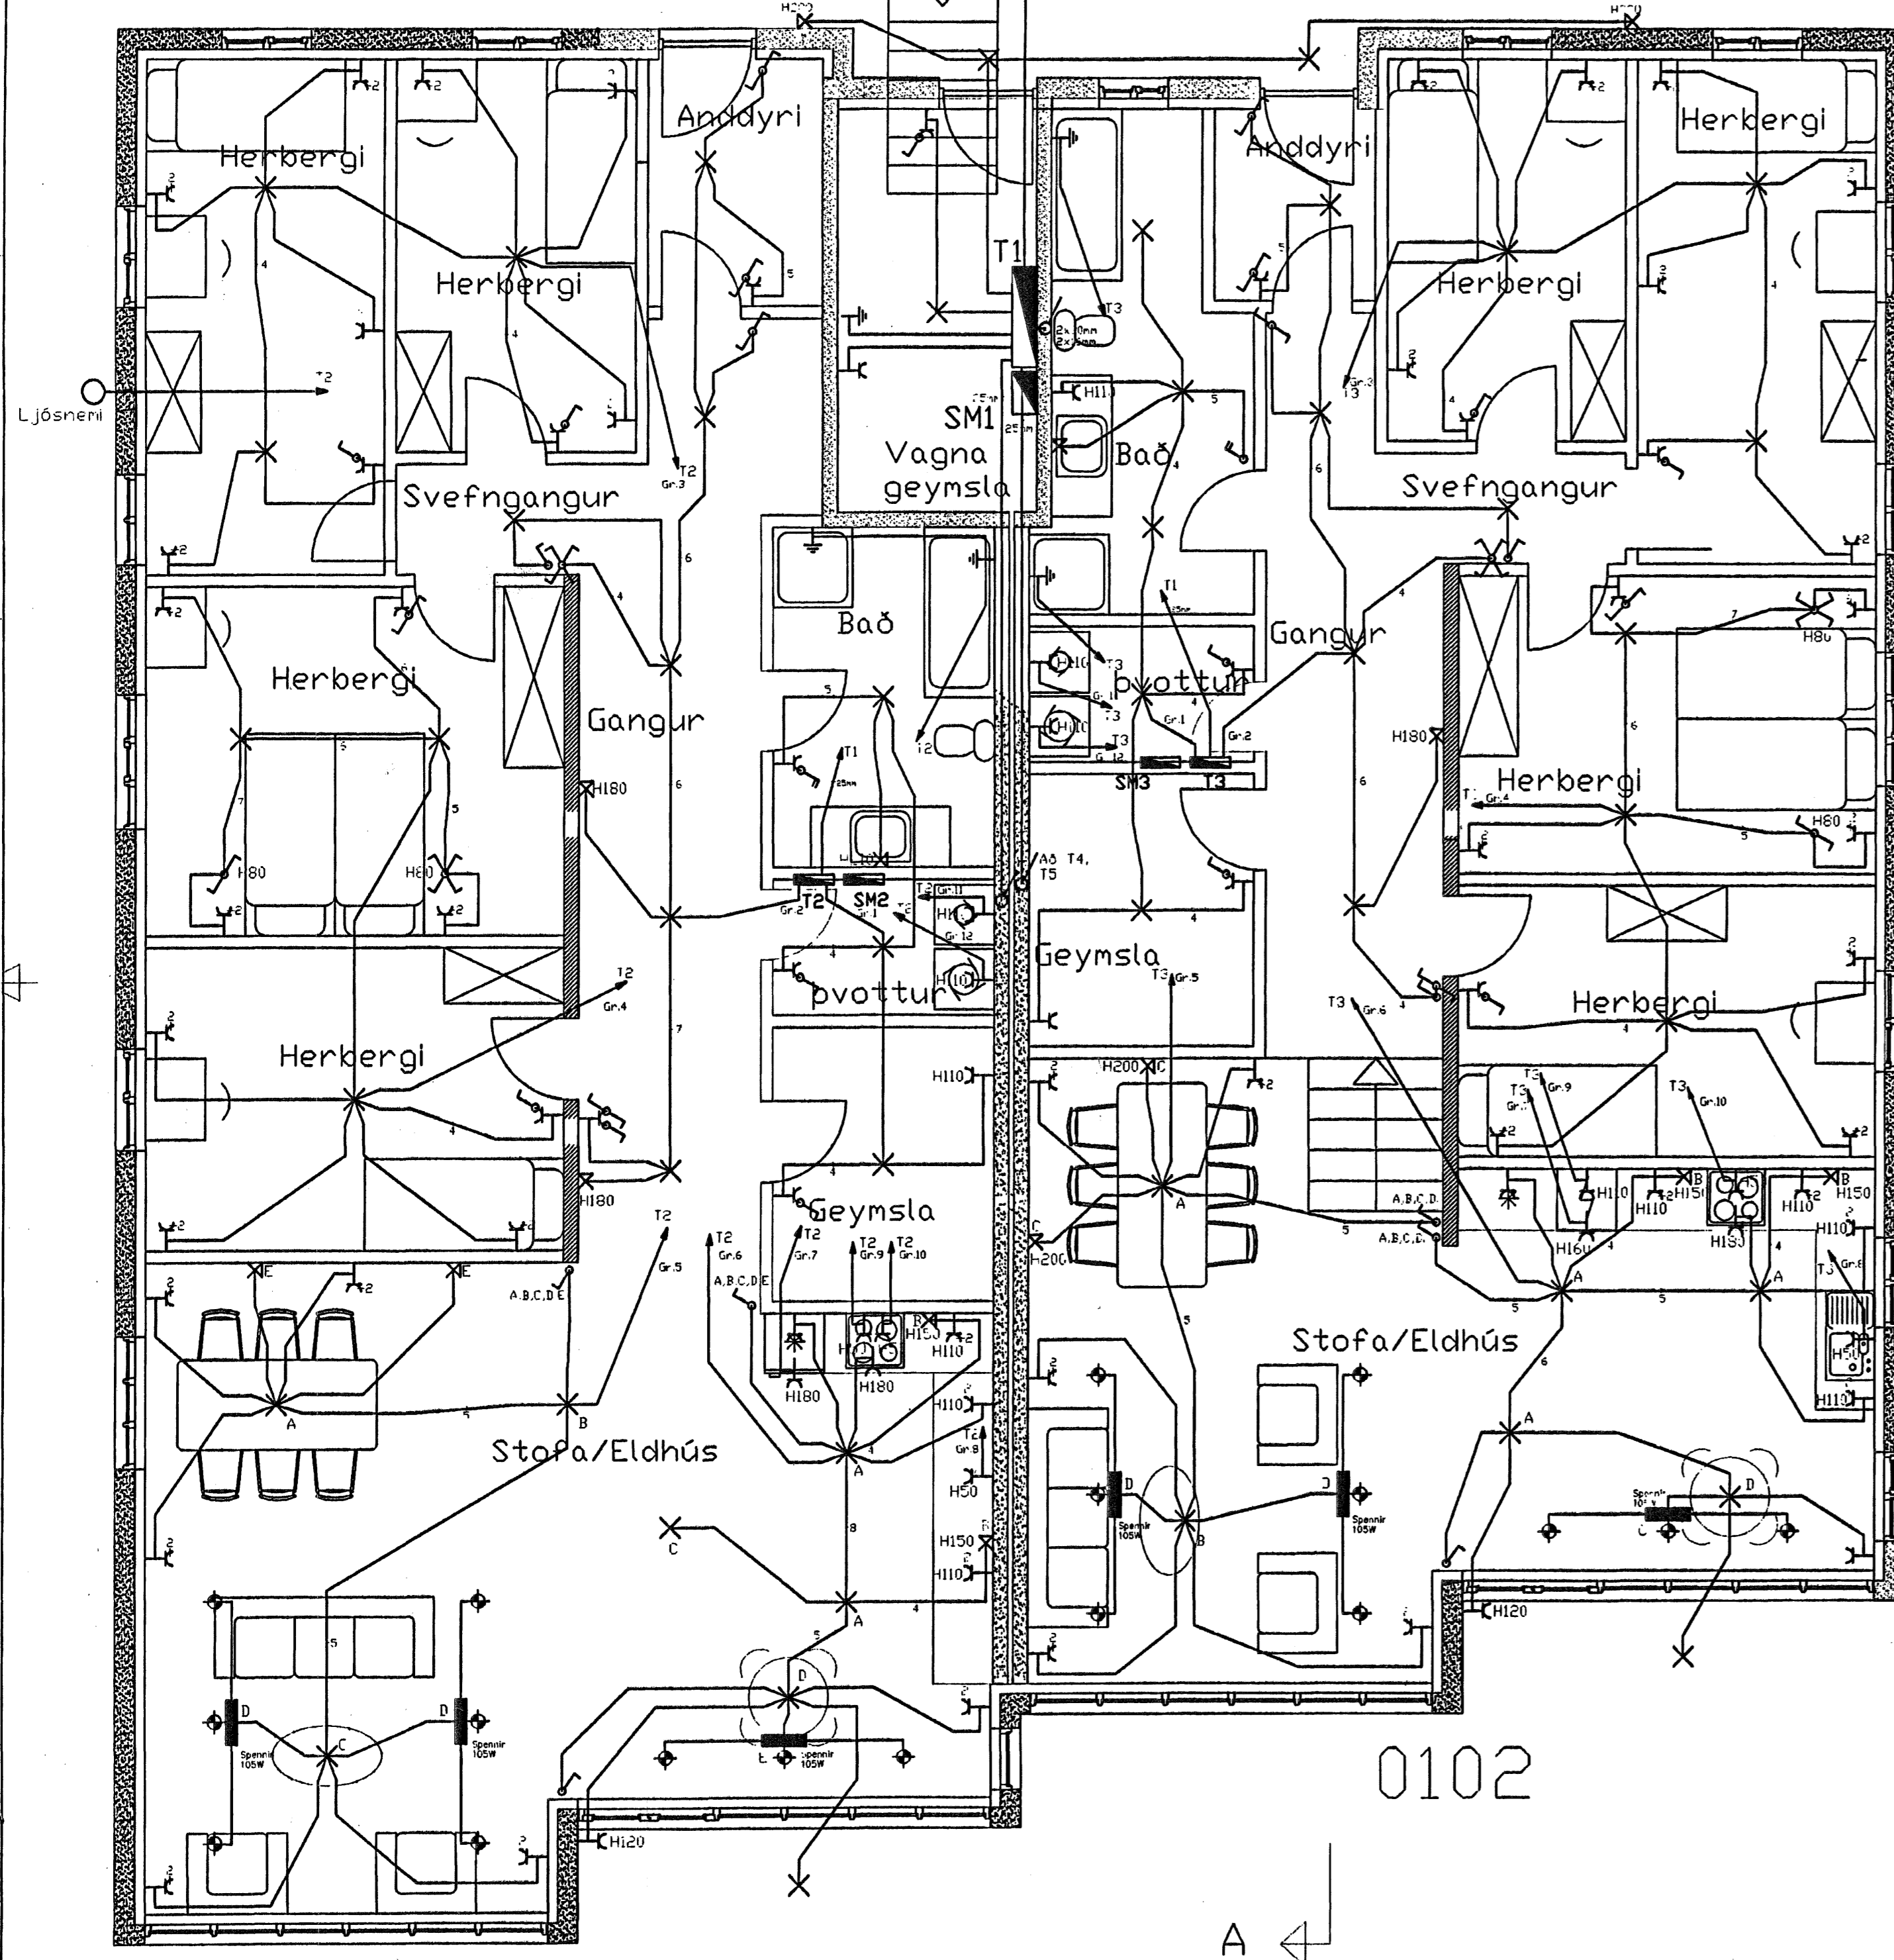

Heimtaug Orkuveitu 1x50mm
 Heimtaug Sími 1x50mm
 Loftnet 1x25mm
 Gardlýsing 1x25mm
 Leggjist að lóðarmörkum

1.Hæð 0101

2.Hæð

Drekavellir 4 Hafnafirði

Kjartan Sigurðsson Foldasmára 2
 kt: 260353-5009
 Rafgeisli Hamraborg 1 Kópavogi
 Sími: 5645100 Netfang: rafgeisli@islandia.is

Skýringar:	Röflagnir
Teikning:	Grunnmynd 1. hæð
Mælikvarði:	1:50
Blað nr:	3 af 4
Breytt:	Unnið af: G.Á.K.

Rafgeisli A.Þ. Halldór H. Aðilf. G.Á.K.