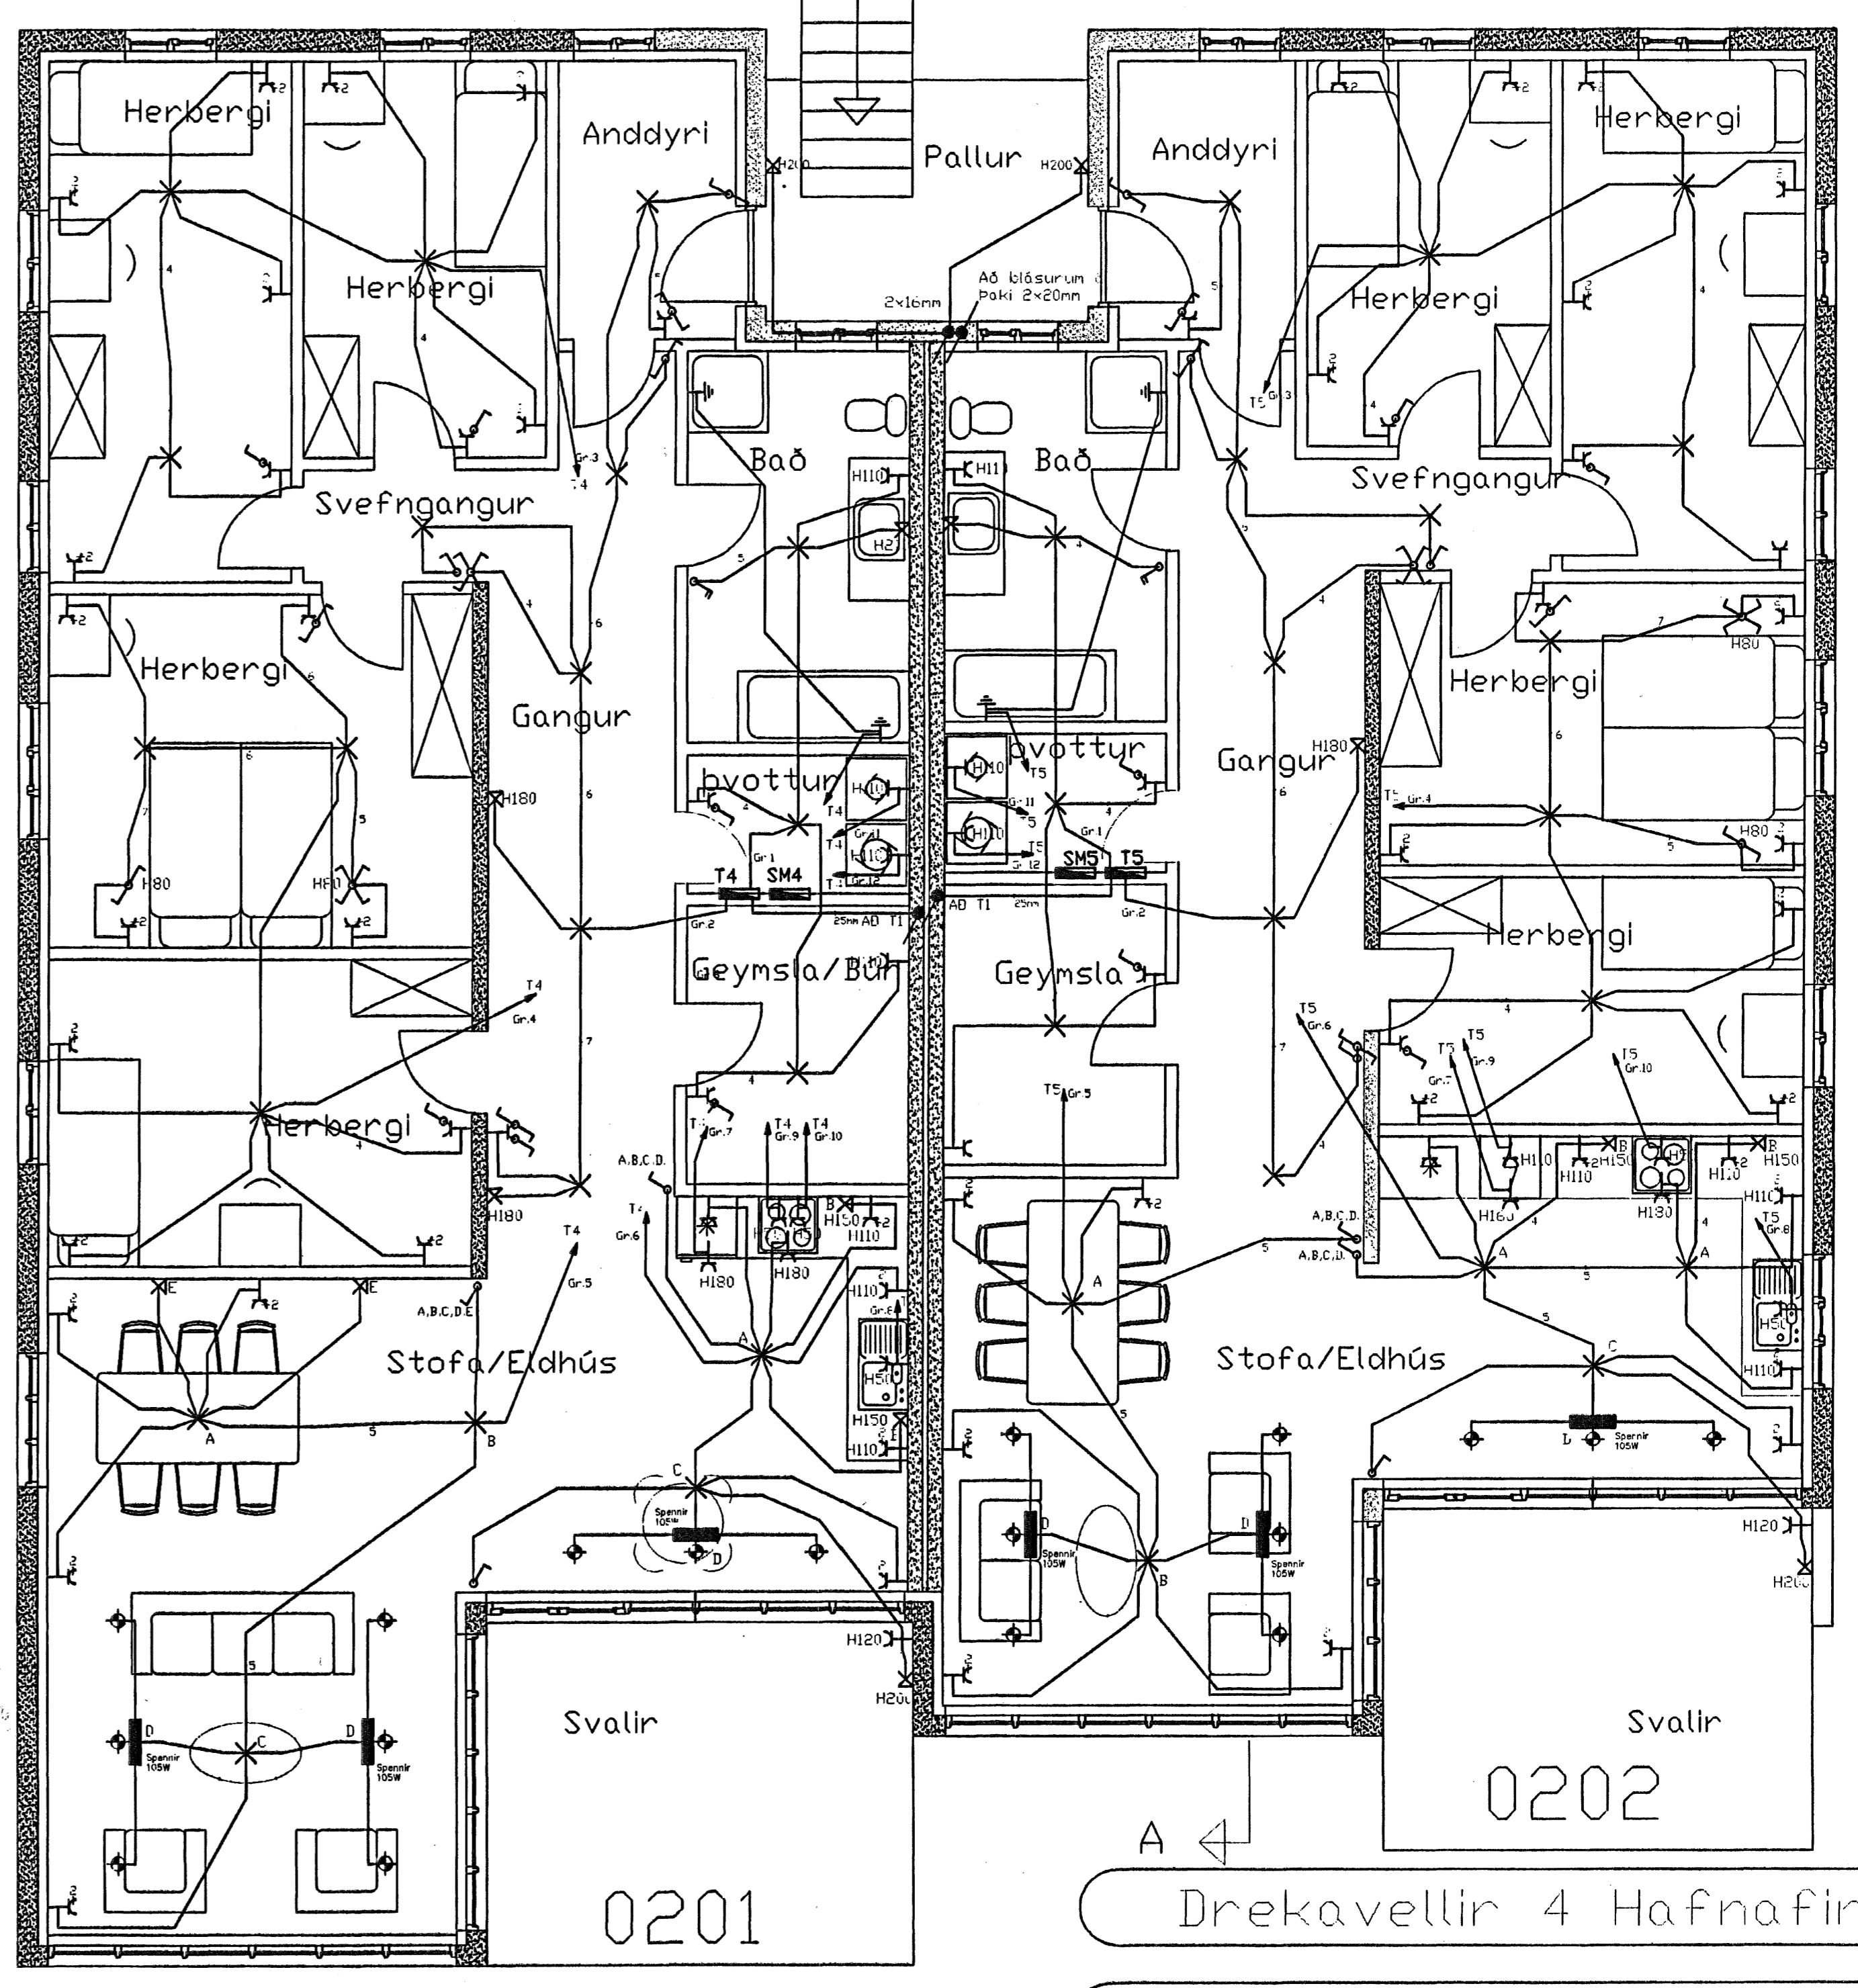

2.Hæð

Drekavellir 4 Hafnafirði

Kjartan Sigurðsson Foldasmára 2
kt: 260353-5009
Rafgeisli Hamraborg 1 Kópavogi
Sími: 5645100 Netfang: rafgeisli@islandia.is

Skýringar:	Röflagnir
Teikning:	Grunnmynd 1. hæð
Mælikvarði:	1:50
Blað nr:	3 af 4
Breytt:	Unnið af: G.Á.K.

Rafgeisli A.Þ. Halldór H. Aðilf. G.Á.K.