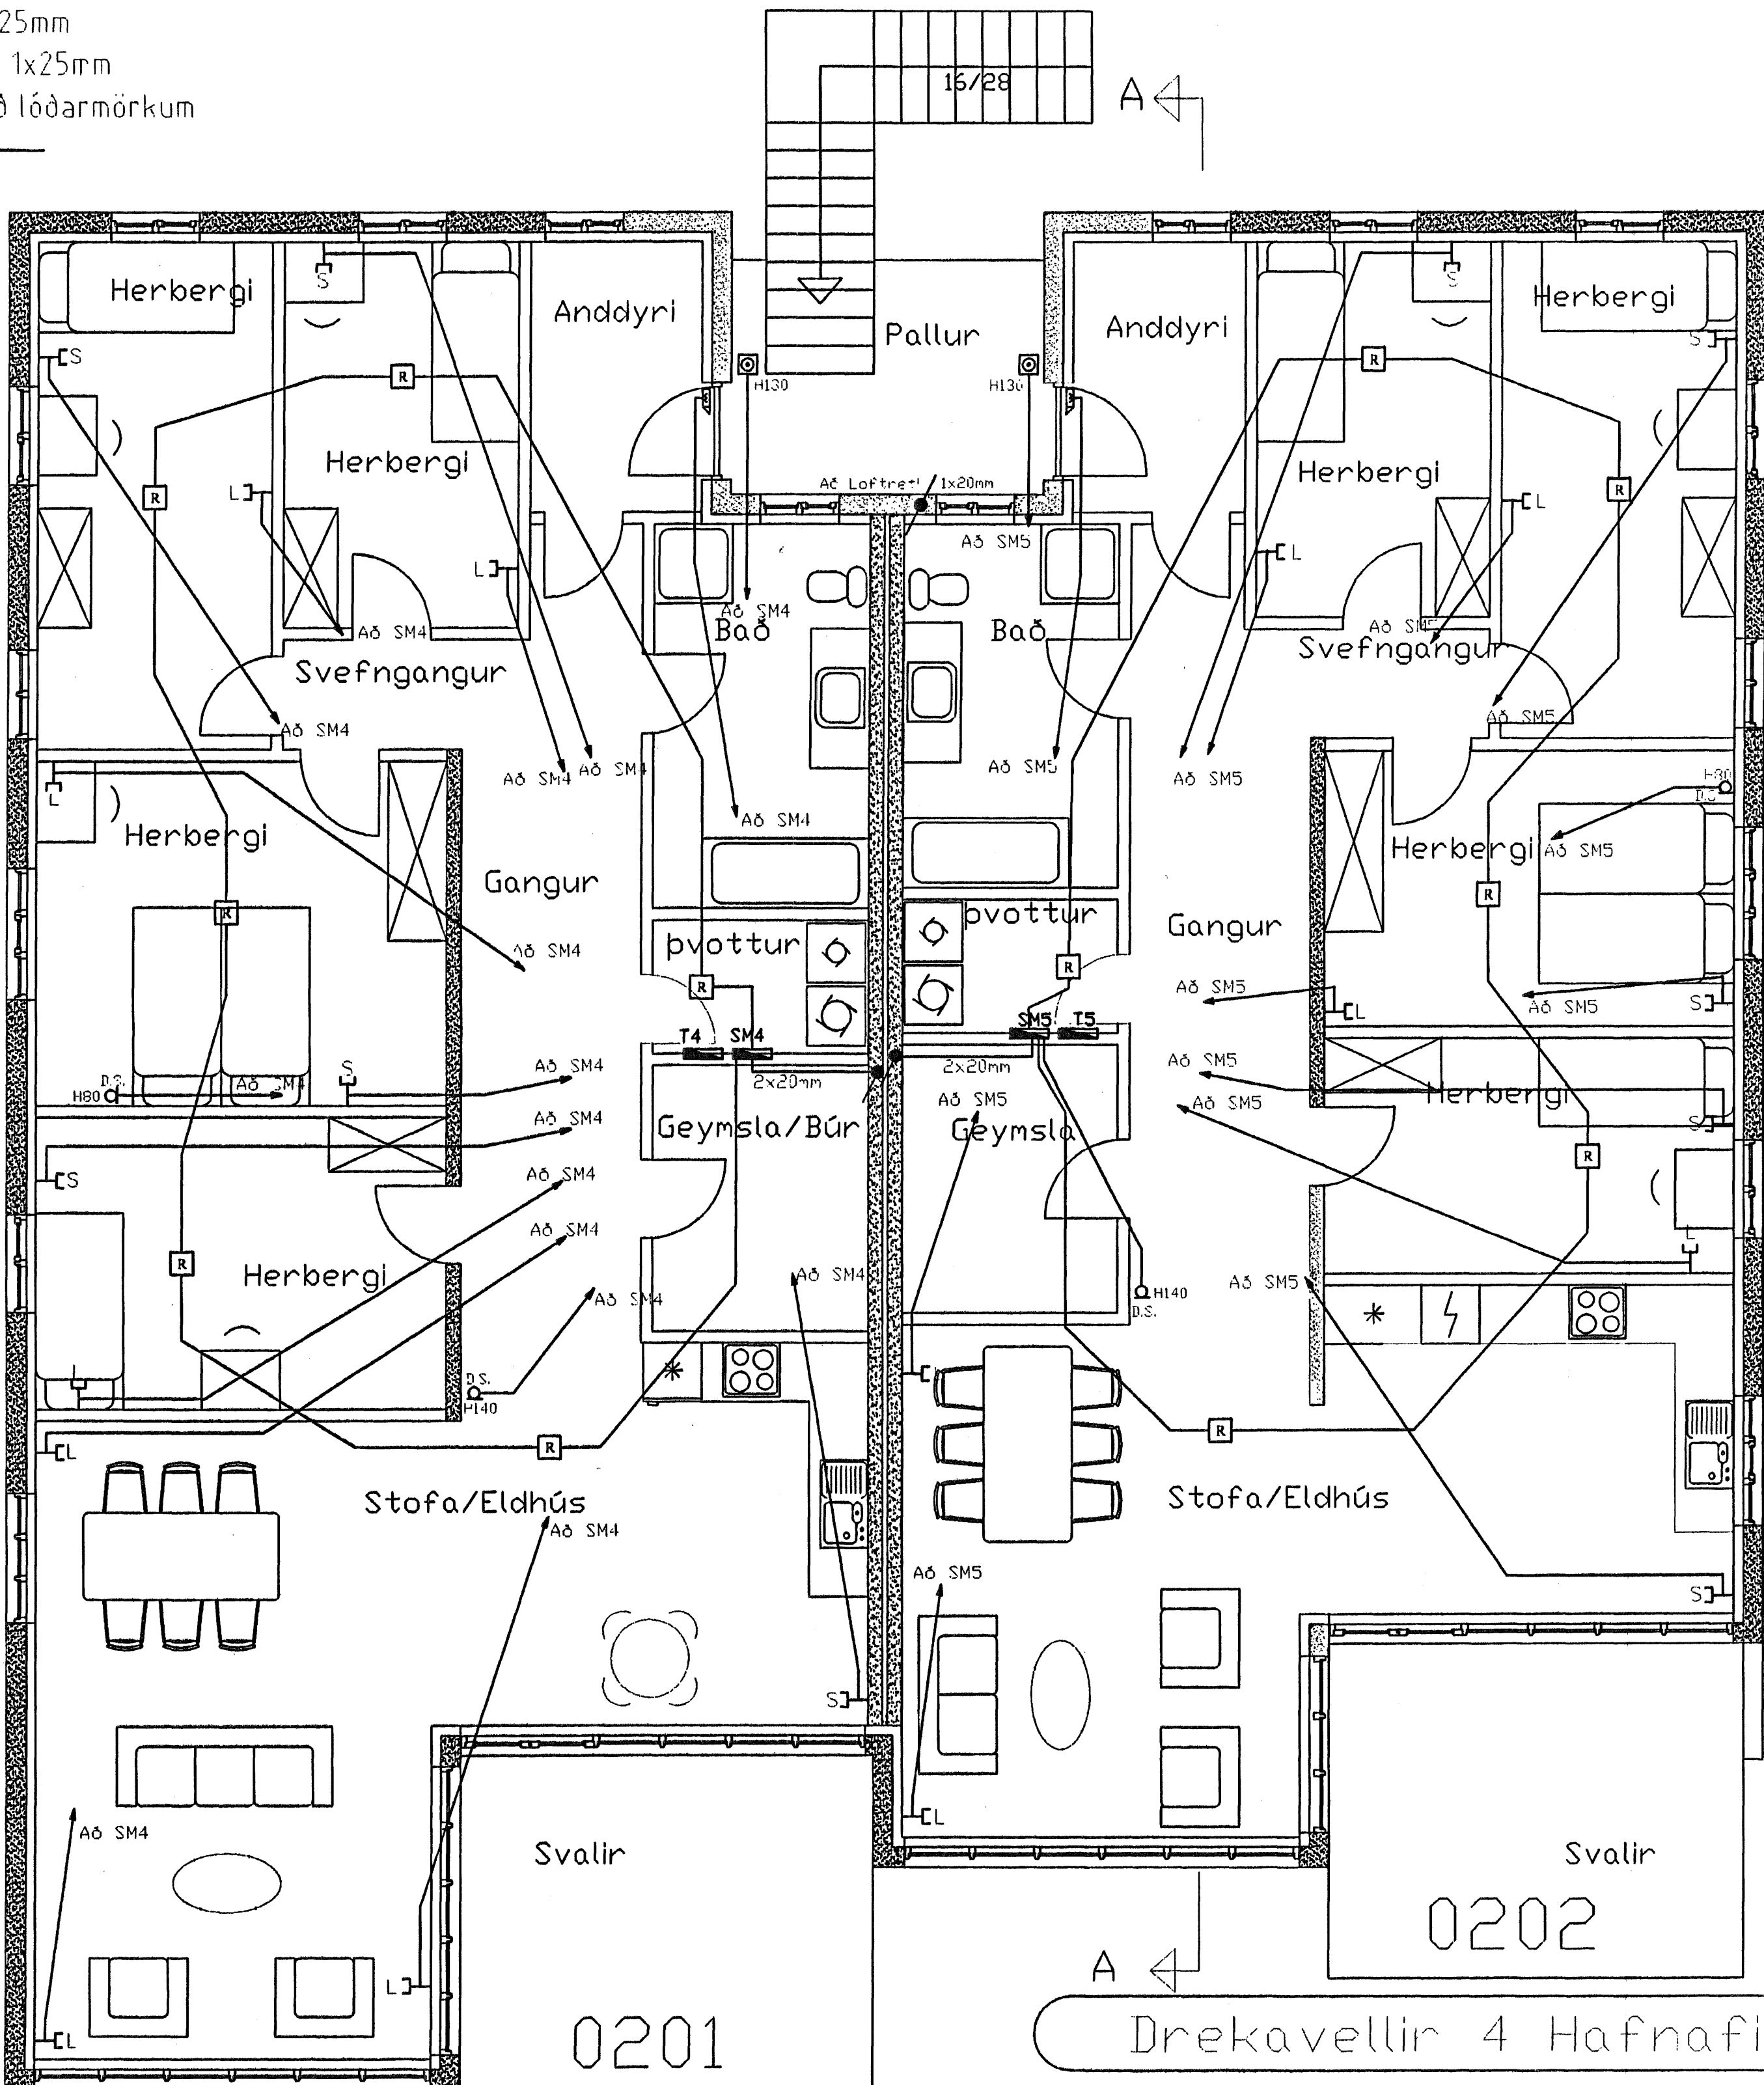

Heimtaug Orkuveitu 1x50mm
 Heimtaug Sími 1x50mm
 Loftnet 1x25mm
 Garðlýsing 1x25mm
 Leggjist að lóðarmörkum

1. Hæð 0101

2. Hæð 0201

Drekavellir 4 Hafnafirði

Kjartan Sigurðsson Foldasmára 2
 kt: 260353-5009
 Rafgeisli Hamraborg 1 Kópavogi
 Sími: 5645100 Netfang: rafgeisli@islandia.is

Skýringar:	Smáspenna
Telkning:	Grunnmynd 1. hæð.
Mælikvarði:	1:50
Blað nr:	4 af 6
Breytt:	Unnið af: G.Á.K.

Kjartan Sigurðsson F.H. Höfðingstíð ARKTÍK
 G.Á.K. Hamraborg