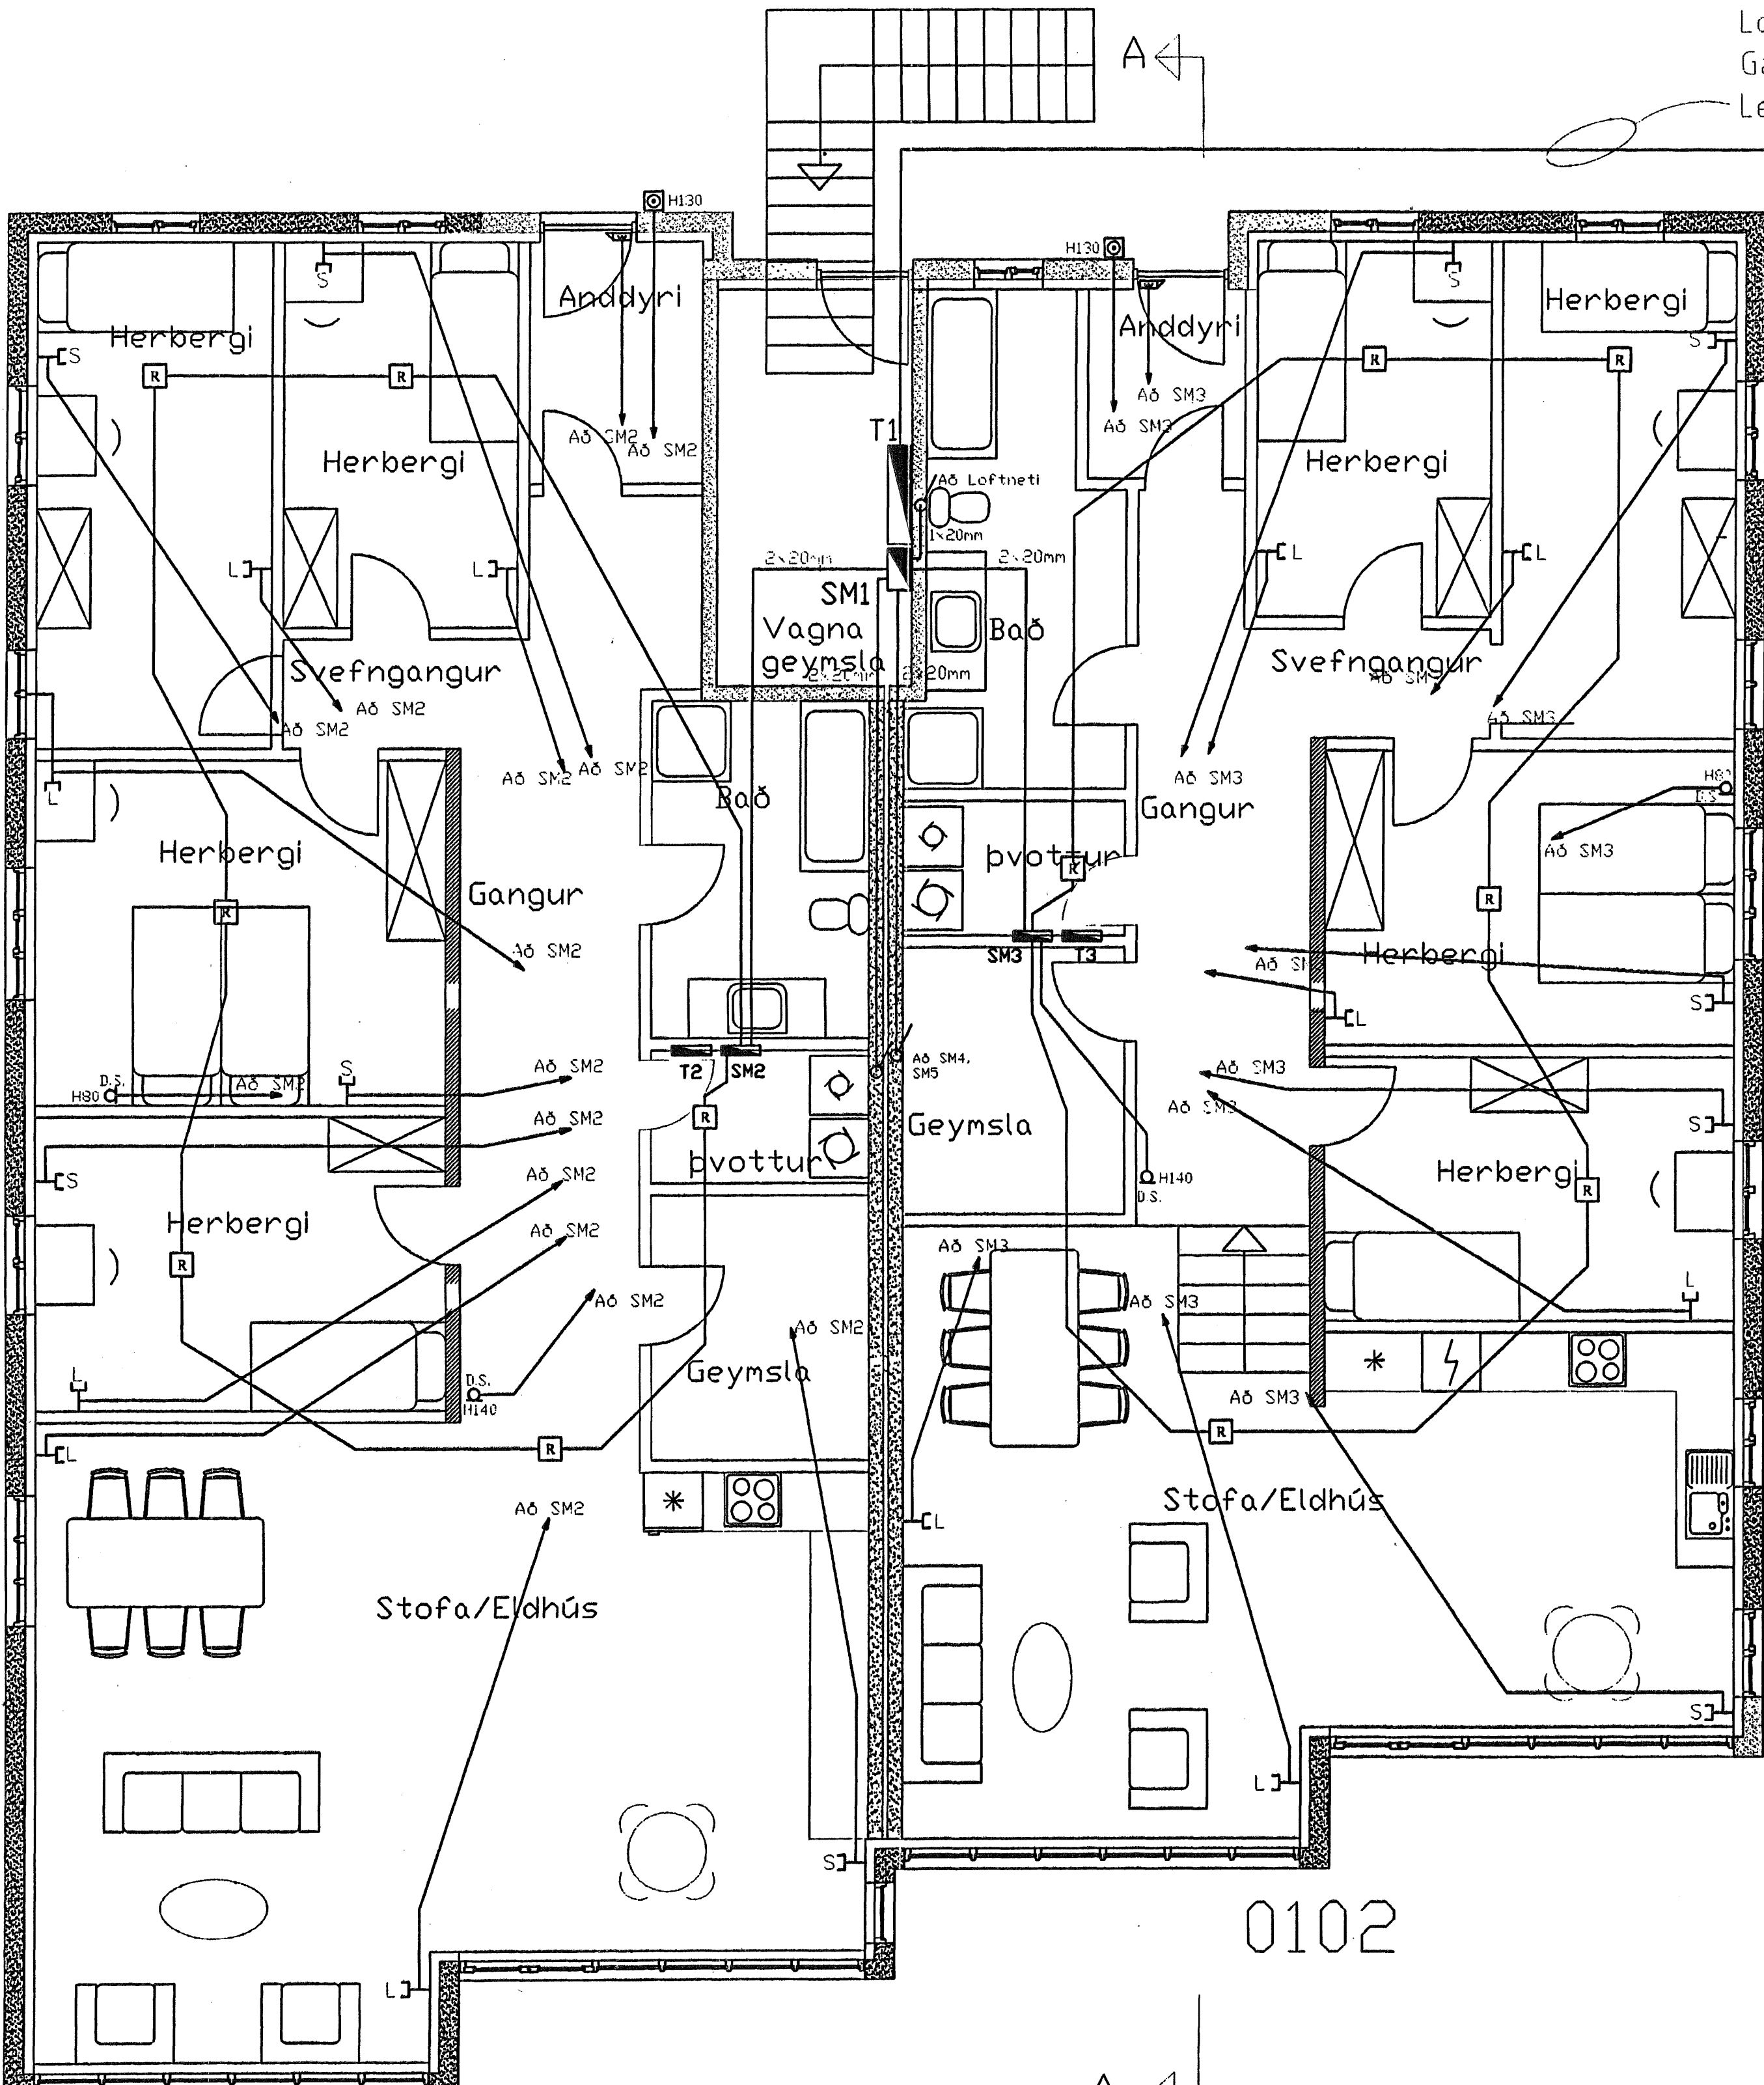

Heimtaug Orkuveitu 1x50mm
Heimtaug Sími 1x50mm
Loftnet 1x25mm
Garðlýsing 1x25mm
Leggjist að lóðarmörkum

1. Hæð 0101