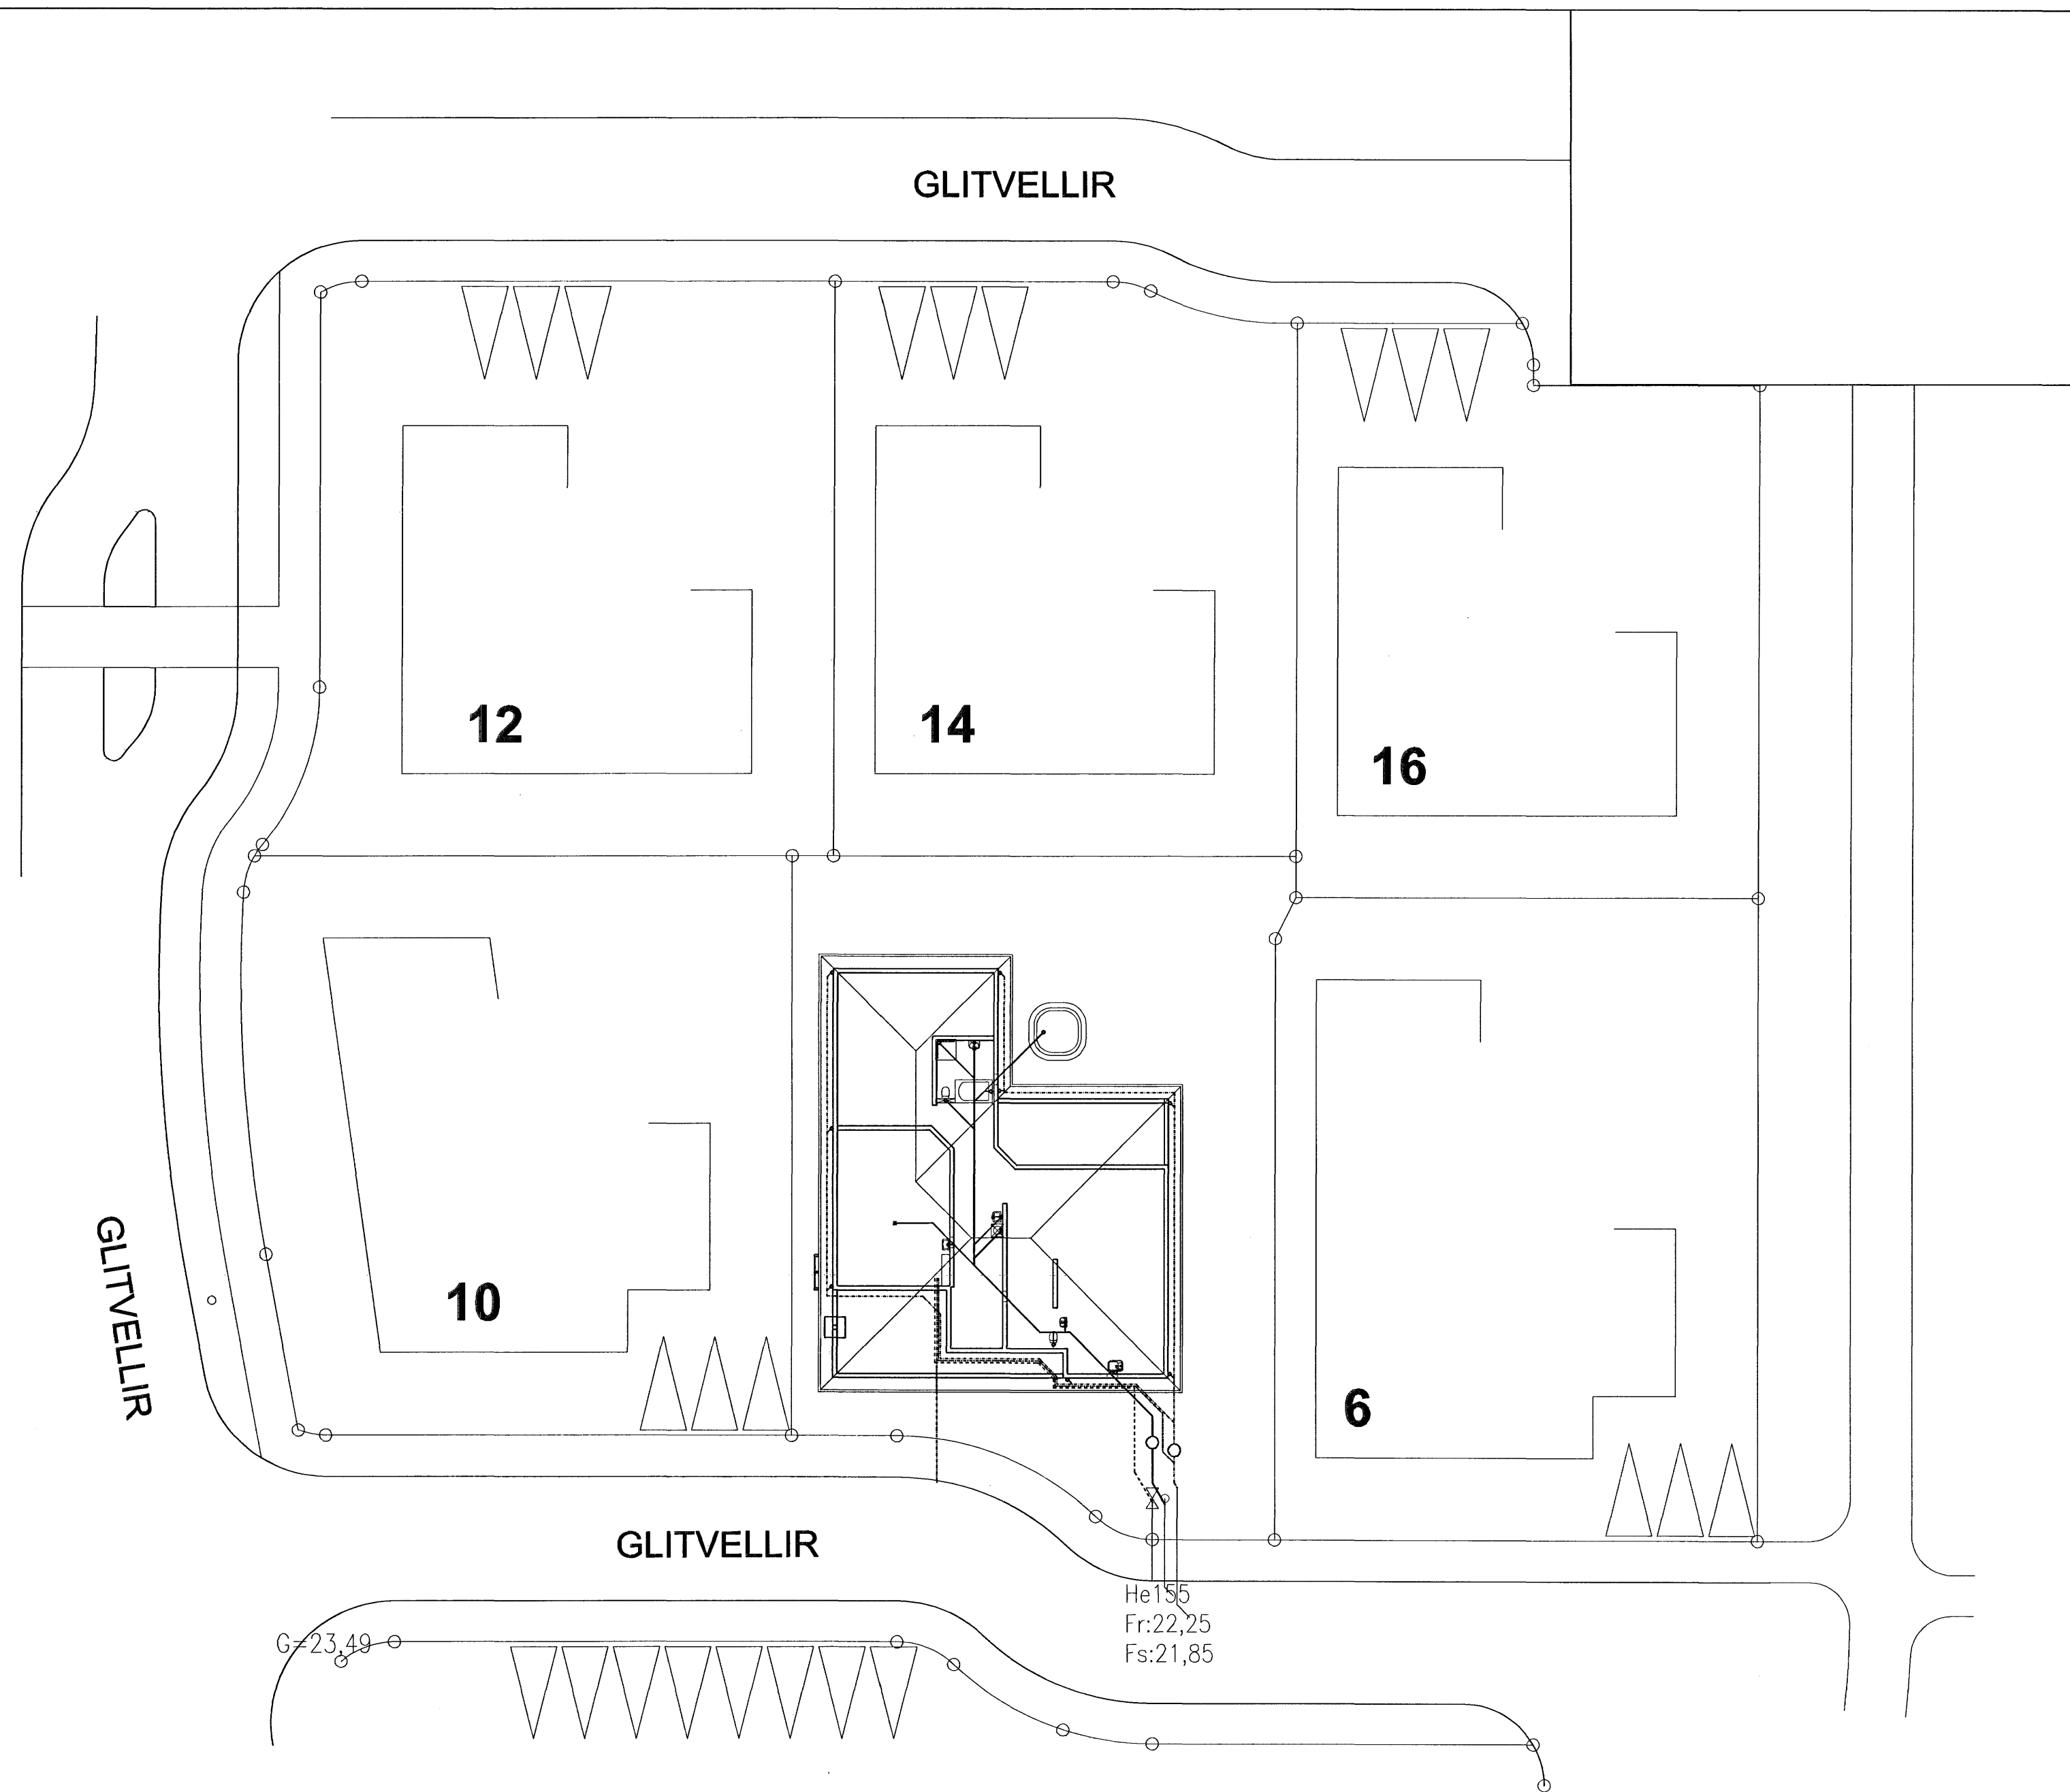

# GLITVELLIR 8 HAFNARFIRÐI.

AFSTÖÐUMYND, MKV. 1:250.

GRUNNMYND GRUNNLAGNA, MKV. 1:50.

Sambýkka barn  
08 JUNÍ 2007  
Byggingafulltrúinn í Hafnarfirði  
Eh. Sigurbjartur Halldórsson

GLITVELLIR 8 HAFNARFIRÐI.	
SIGURDUR ÞORVARÐARSON BYGGINGAFRÆÐINGUR BFL. KT. ADALHÖNNUBAR. 141250-4189. STH. TEIKNISTOFAN EHF. KT. 510298-2769. STRANDGÖTU 11, 220 HAFNARFIRÐI. SÍMI: 5651510, NETFANG: TEIKNISTOFAN@SIMNET.IS	
SKRIFINGAR:	LAGNIR.
TEIKNING:	GRUNNLAGNIR / FRÆBENSLI.
MÆLIKVAÐI:	1:50 OG 1:250.
UNDRSKRIFT:	<i>[Signature]</i>
BLAD NR: 1/	DAGSETNING: 1. JUNÍ 2007.
BREYTT:	201