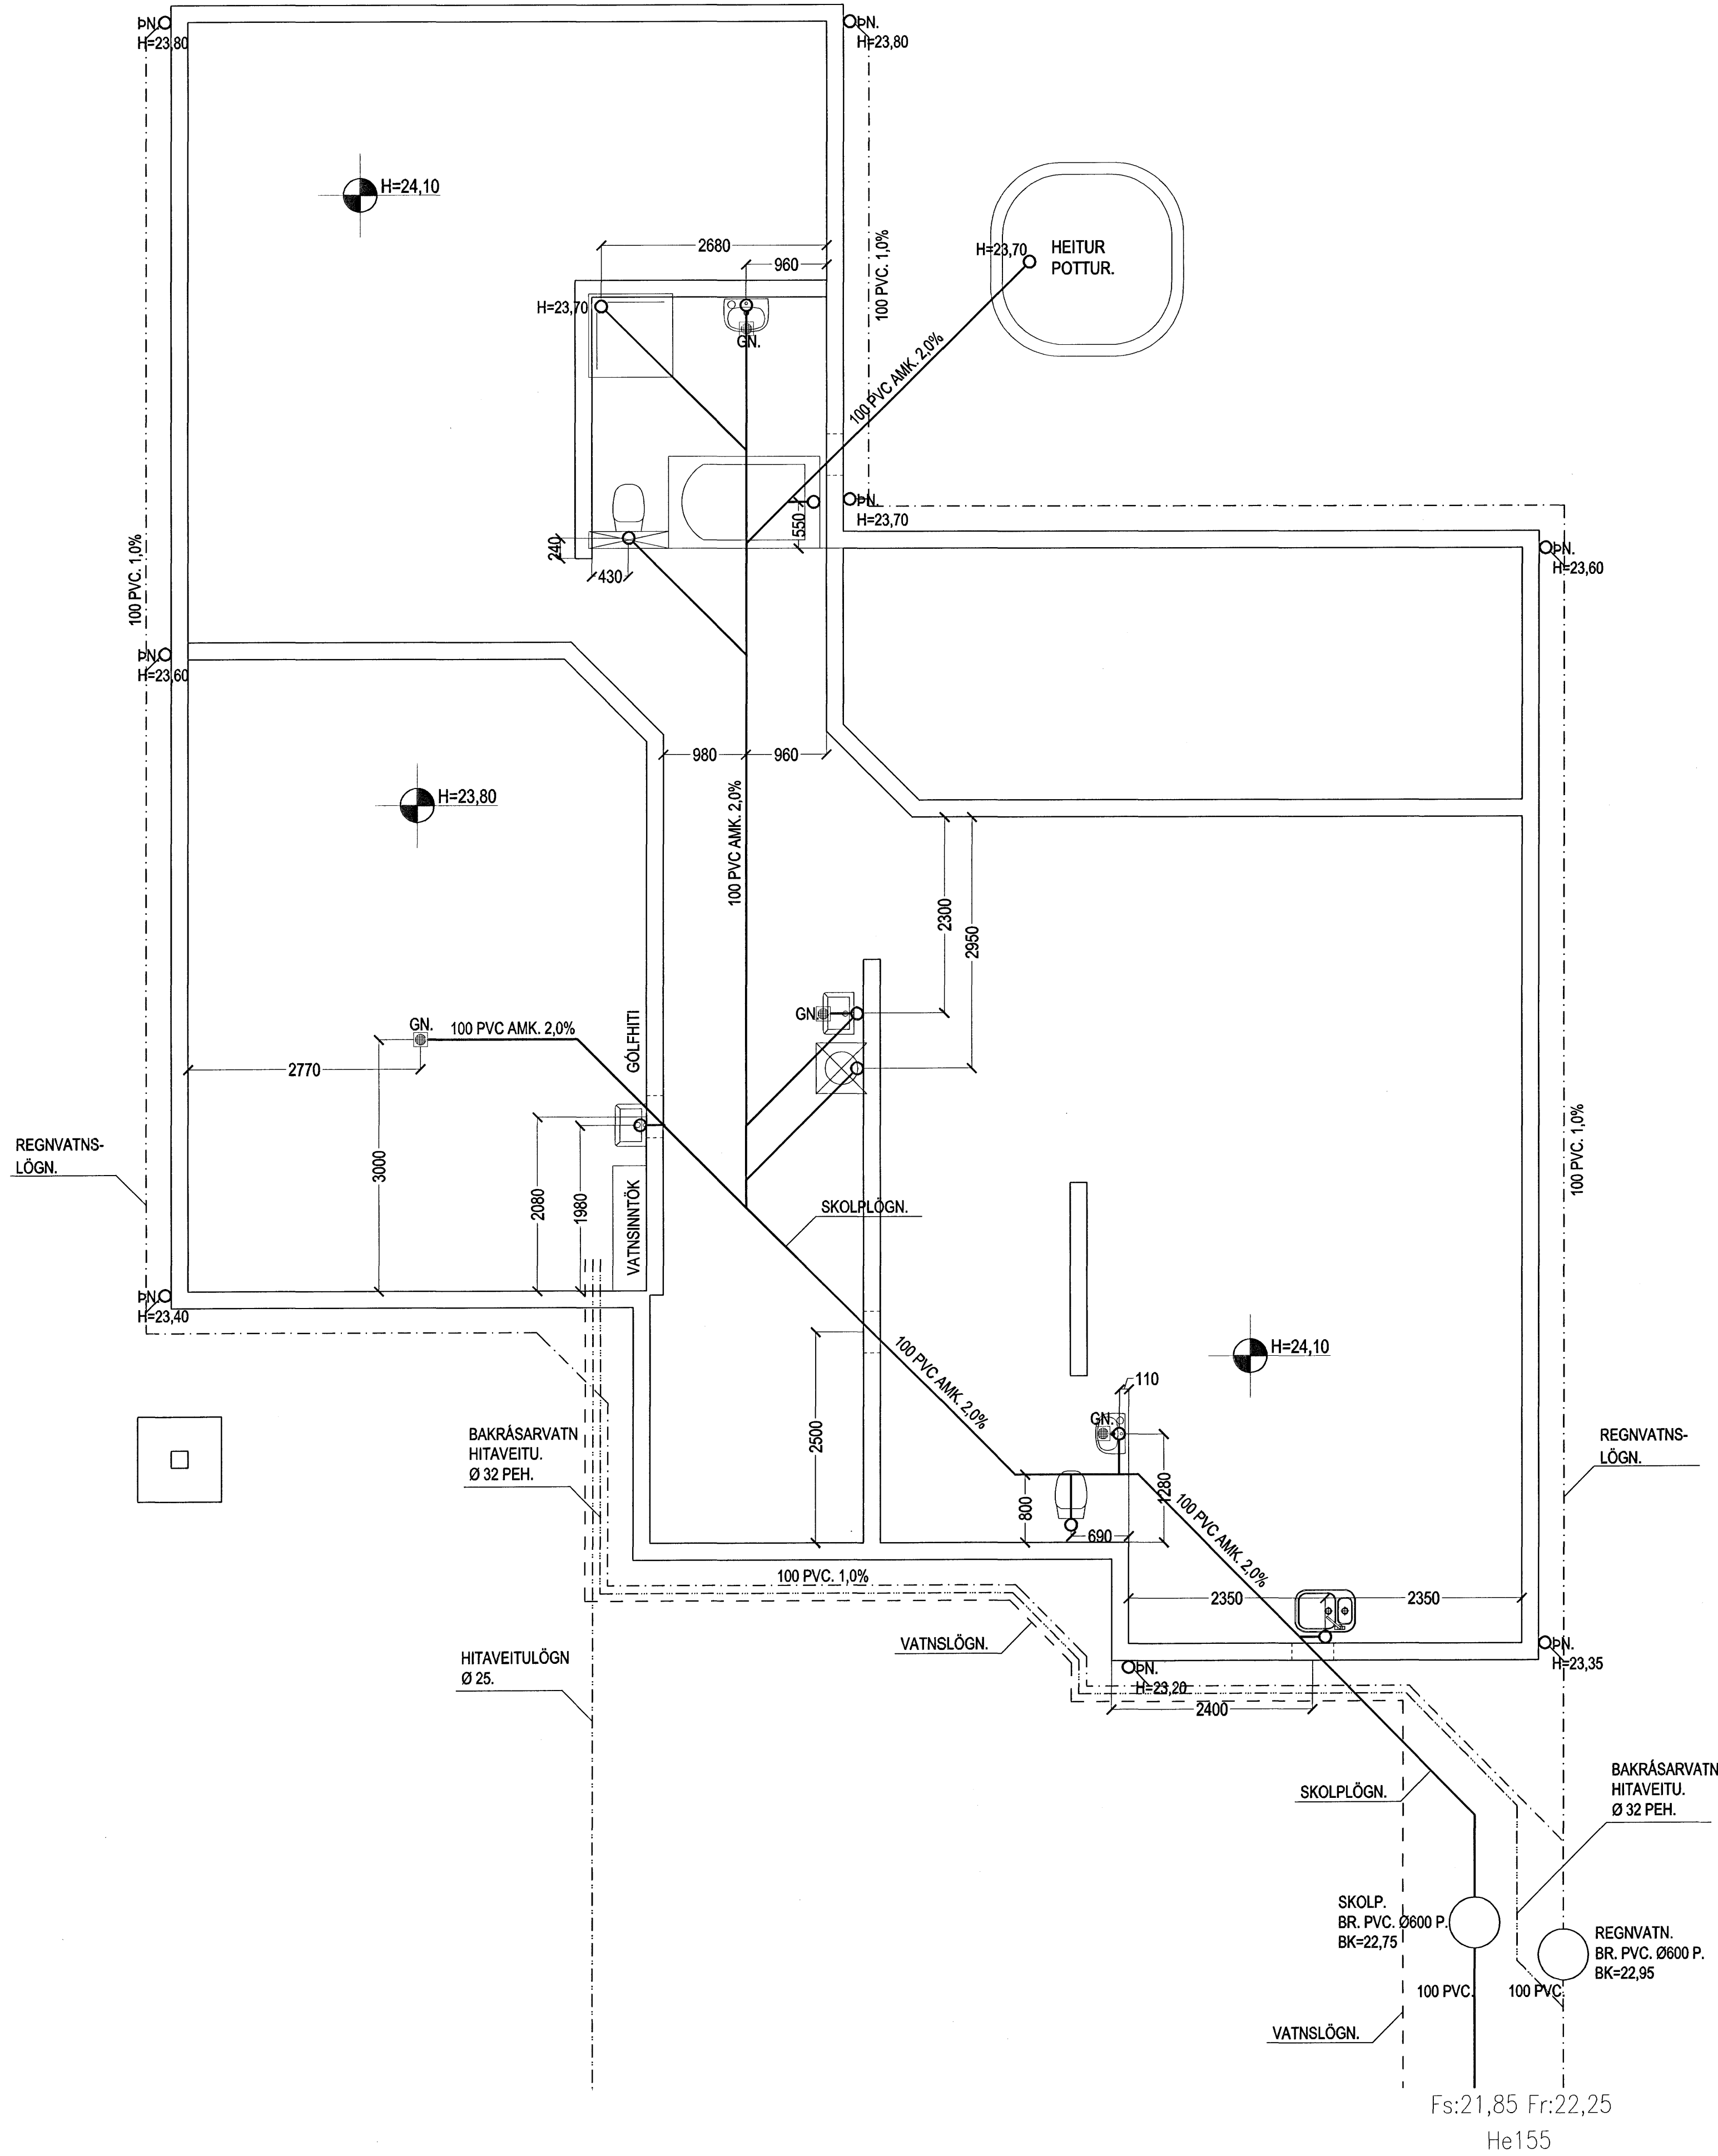

# GLITVELLIR 8 HAFNARFIRÐI.

AFSTÖÐUMYND, MKV. 1:250.

GRUNNMYND GRUNNLAGNA, MKV. 1:50.

Sambýkka barn  
08 JUNÍ 2007  
Byggingafulltrúinn í Hafnarfirði  
Eh. Sigurbjartur Halldórsson

GLITVELLIR 8 HAFNARFIRÐI.	
SIGURDUR ÞORVARÐARSON BYGGINGAFRÆÐINGUR BFL. KT. ADALHÖNNUBAR. 141250-4189. STH. TEIKNISTOFAN EHF. KT. 510298-2769. STRANDGÖTU 11, 220 HAFNARFIRÐI. SÍMI: 5651510, NETFANG: TEIKNISTOFAN@SIMNET.IS	
SKRIFINGAR:	LAGNIR.
TEIKNING:	GRUNNLAGNIR / FRÆBENSLI.
MÆLIKVAÐI:	1:50 OG 1:250.
UNDRSKRIFT:	<i>[Signature]</i>
BLAD NR: 1/	DAGSETNING: 1. JUNÍ 2007.
BREYTT:	201