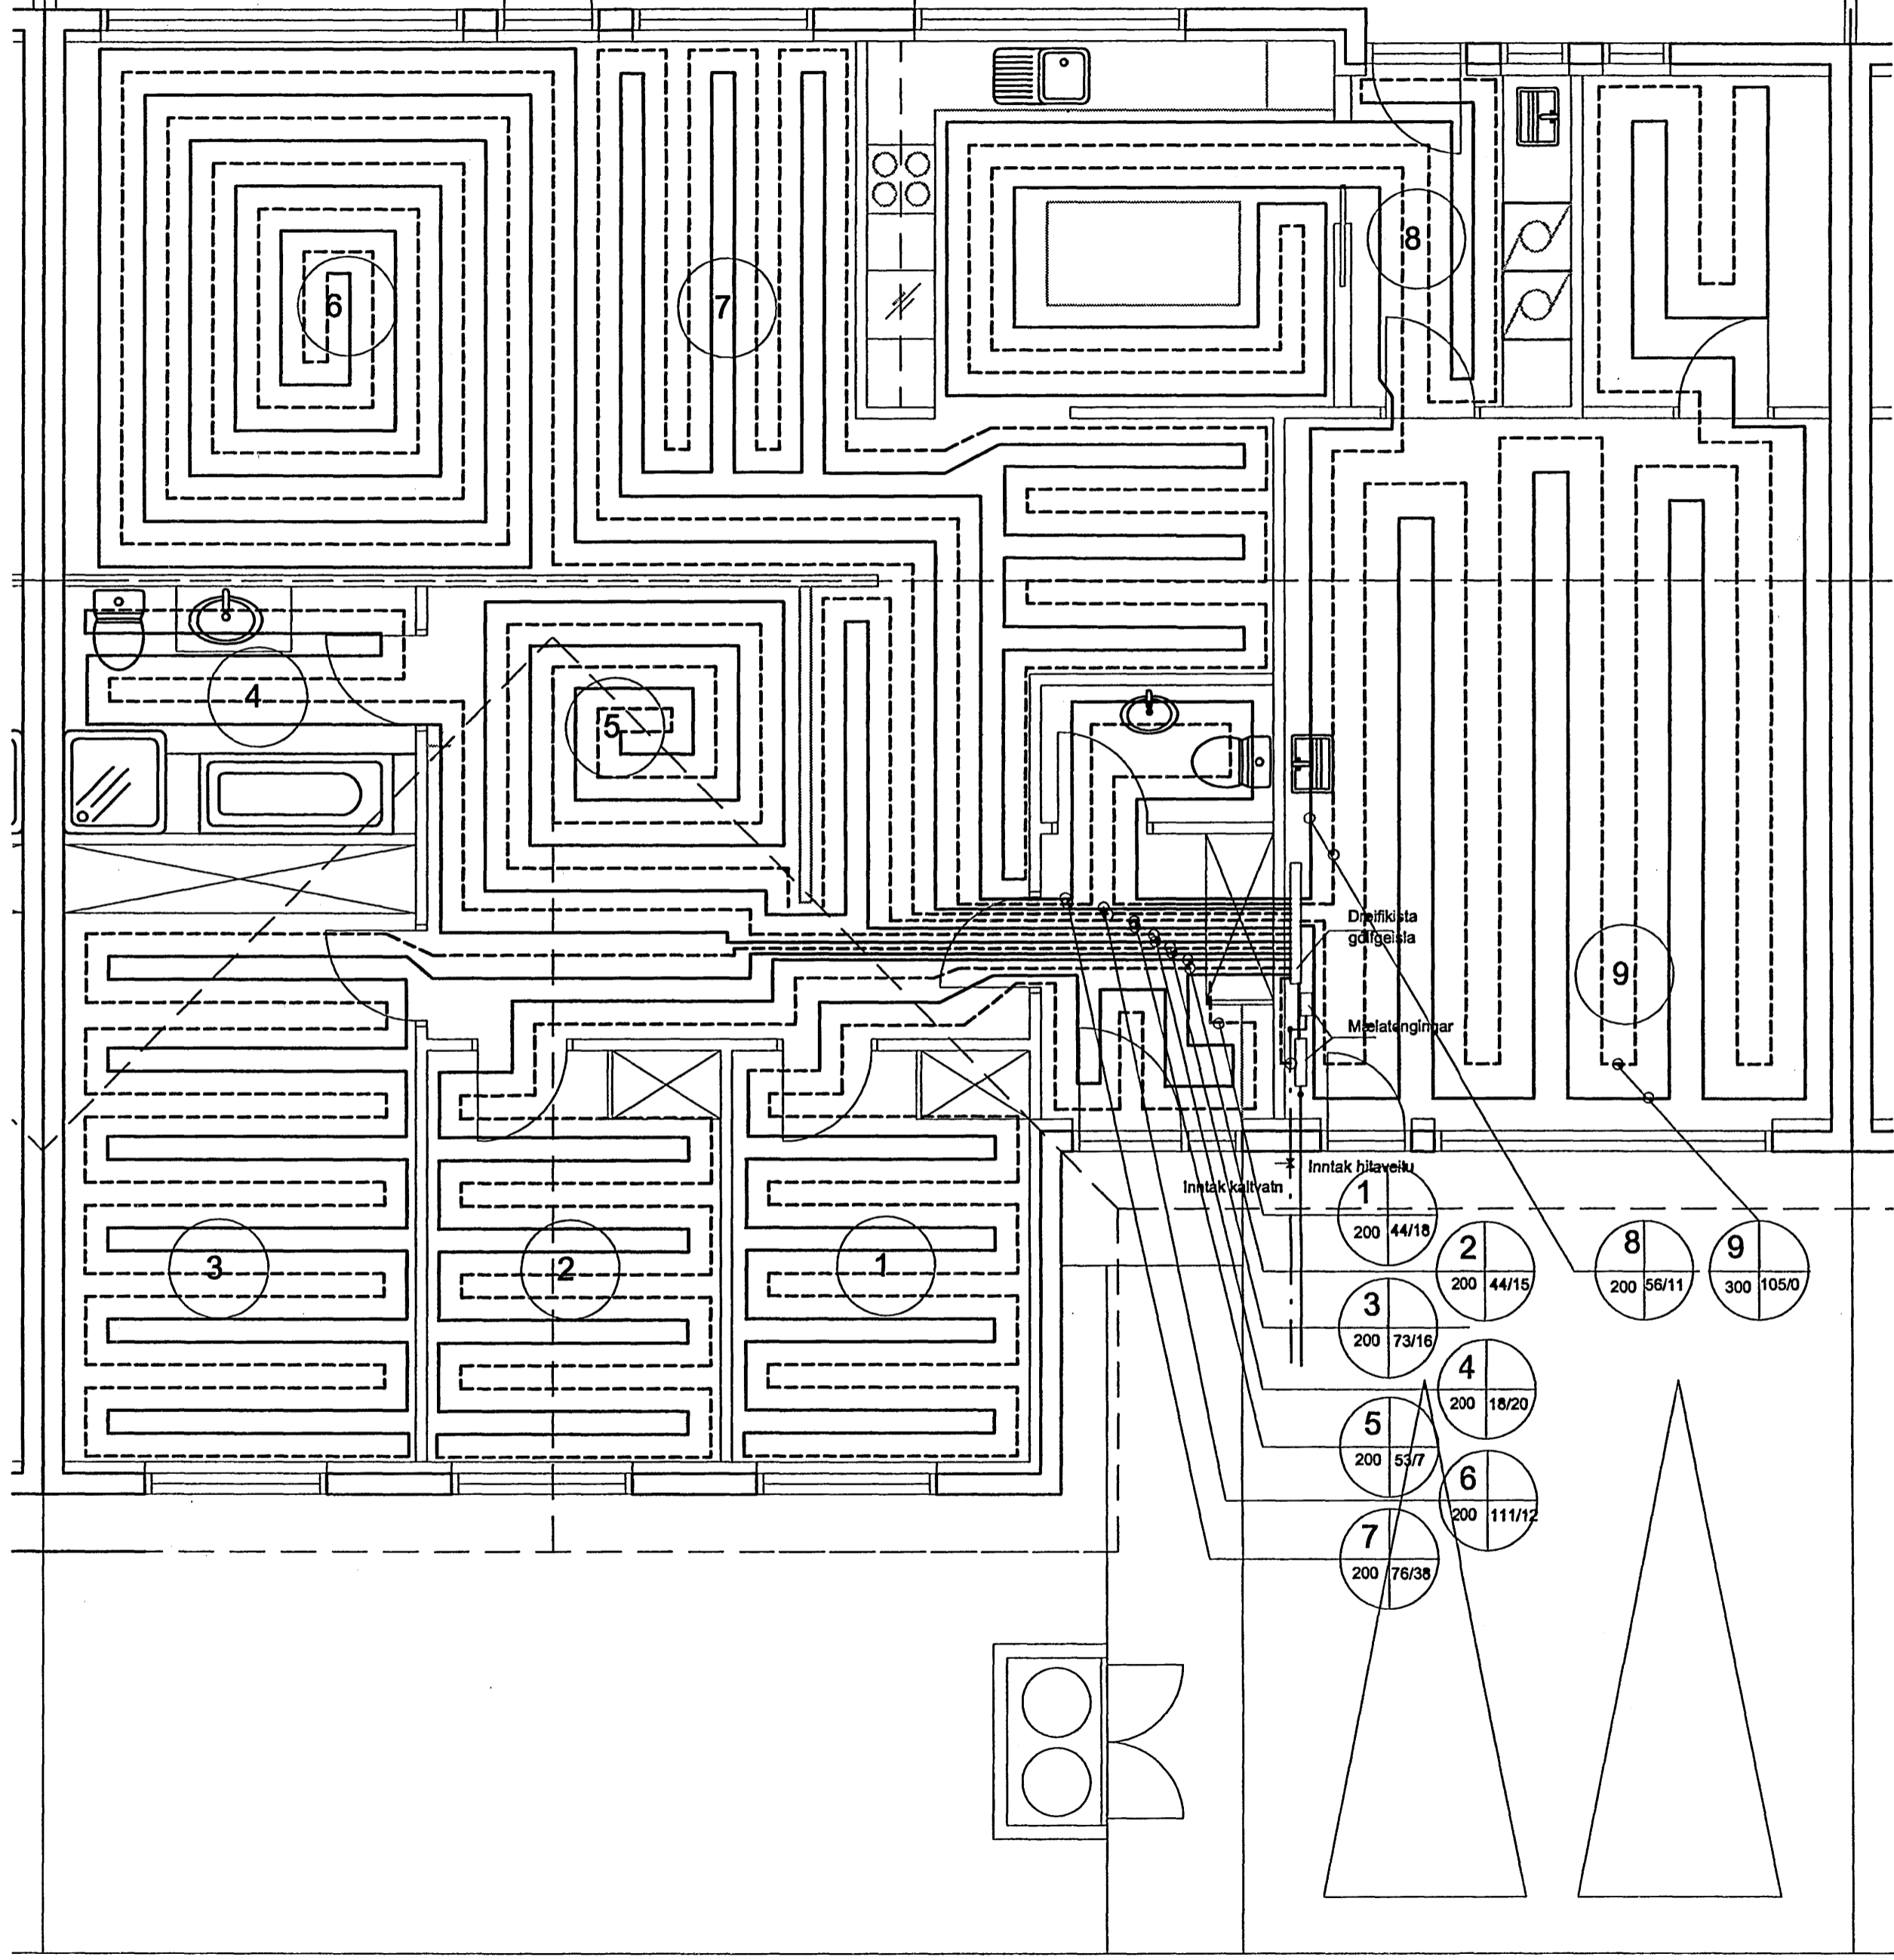

59

1	200	44/18	8	200	56/11
2	200	44/15	9	300	105/10
3	200	73/16			
4	200	18/20			
5	200	53/7			
6	200	111/12			
7	200	76/38			

 **Samykkt þann**  
**12 JUNI 2007**  
 Byggingulltrúinn / Hafnarfirði  
 F.h.Sigurbjartur Halldórsson

Mörv:	150	Hafnaek:	hg
Dag:	okt 2006	Teknaek:	hg
Breytt:		Yfirfark:	hg
Breytt:		Fjöldi blaða:	4
Breytt:		Blað nr.:	<b>303</b>