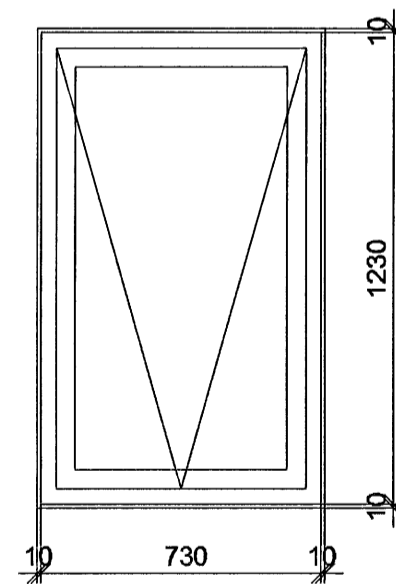

HG8- 1 stk

HG13- 1 stk

G2- 1 stk

G9- 1 stk

G10- 1 stk

Samþykkt þann
21 JUNI 2007
Byggingfulltrúinn í Hafnarfirði
F.h. Sigurbjartur Halldórsson

Gluggar með tvöföldu K-gleri

Hlíðarás 27
Hafnarfirði

Gluggateikning
Grunnmynd og útlit

Kvarði 1:20

Dags. 12.04 2007

Teikn. nr. 9

Luigi Bartolozzi

Luigi Bartolozzi
arkitekt
kt. 130659-2099
túngötu 11
225 Álftanesi
sími og fax 5552477