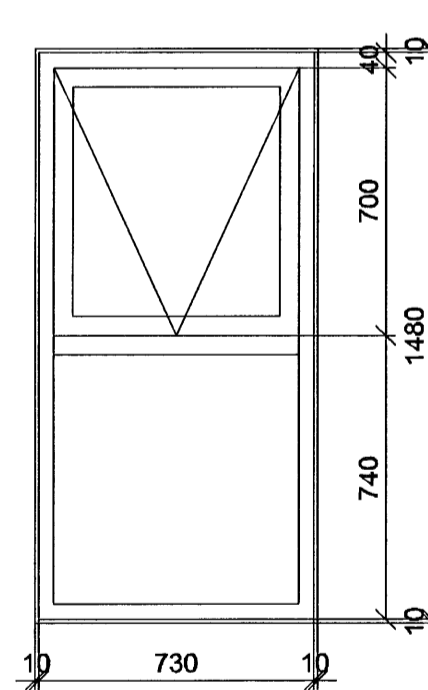

HG8- 1 stk

HG13- 1 stk

G2- 1 stk

G9- 1 stk

G10- 1 stk

Samþykkt þann
21 JUNI 2007
Byggingfulltrúinn í Hafnarfirði
F.h. Sigurbjartur Halldórsson

Gluggar með tvöföldu K-gleri

Hlíðarás 27
Hafnarfirði

Gluggateikning
Grunnmynd og útlit

Kvarði 1:20

Dags. 12.04 2007

Teikn. nr. 9

Luigi Bartolozzi

Luigi Bartolozzi
arkitekt
kt. 130659-2099
túngötu 11
225 Álftanesi
sími og fax 5552477