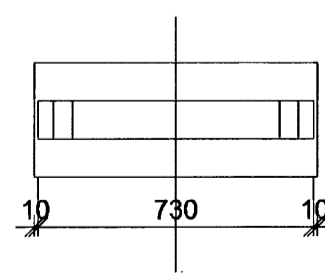

HG8- 1 stk

HG13- 1 stk

G2- 1 stk

G9- 1 stk

G10- 1 stk

Samþykkt þann
21 JUNI 2007
Byggingfulltrúinn í Hafnarfirði
F.h. Sigurbjartur Halldórsson

Gluggar með tvöföldu K-gleri

Hlíðarás 27
Hafnarfirði

Gluggateikning
Grunnmynd og útlit

Kvarði 1:20

Dags. 12.04 2007

Teikn. nr. 9

Luigi Bartolozzi

Luigi Bartolozzi
arkitekt
kt. 130659-2099
túngötu 11
225 Álftanesi
sími og fax 5552477