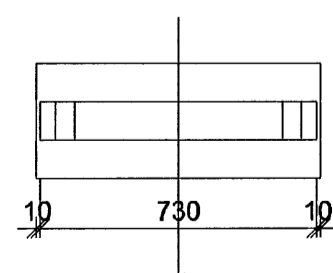

HG8- 1 stk

HG13- 1 stk

G2- 1 stk

G9- 1 stk

G10- 1 stk

Samþykkt þann
21 JUNI 2007
Byggingfulltrúinn í Hafnarfirði
F.h. Sigurbjartur Halldórsson

Gluggar með tvöföldu K-gleri

Hlíðarás 27
Hafnarfirði

Gluggateikning
Grunnmynd og útlit

Kvarði 1:20

Dags. 12.04 2007

Teikn. nr. 9

Luigi Bartolozzi

Luigi Bartolozzi
arkitekt
kt. 130659-2099
túngötu 11
225 Álftanesi
sími og fax 5552477