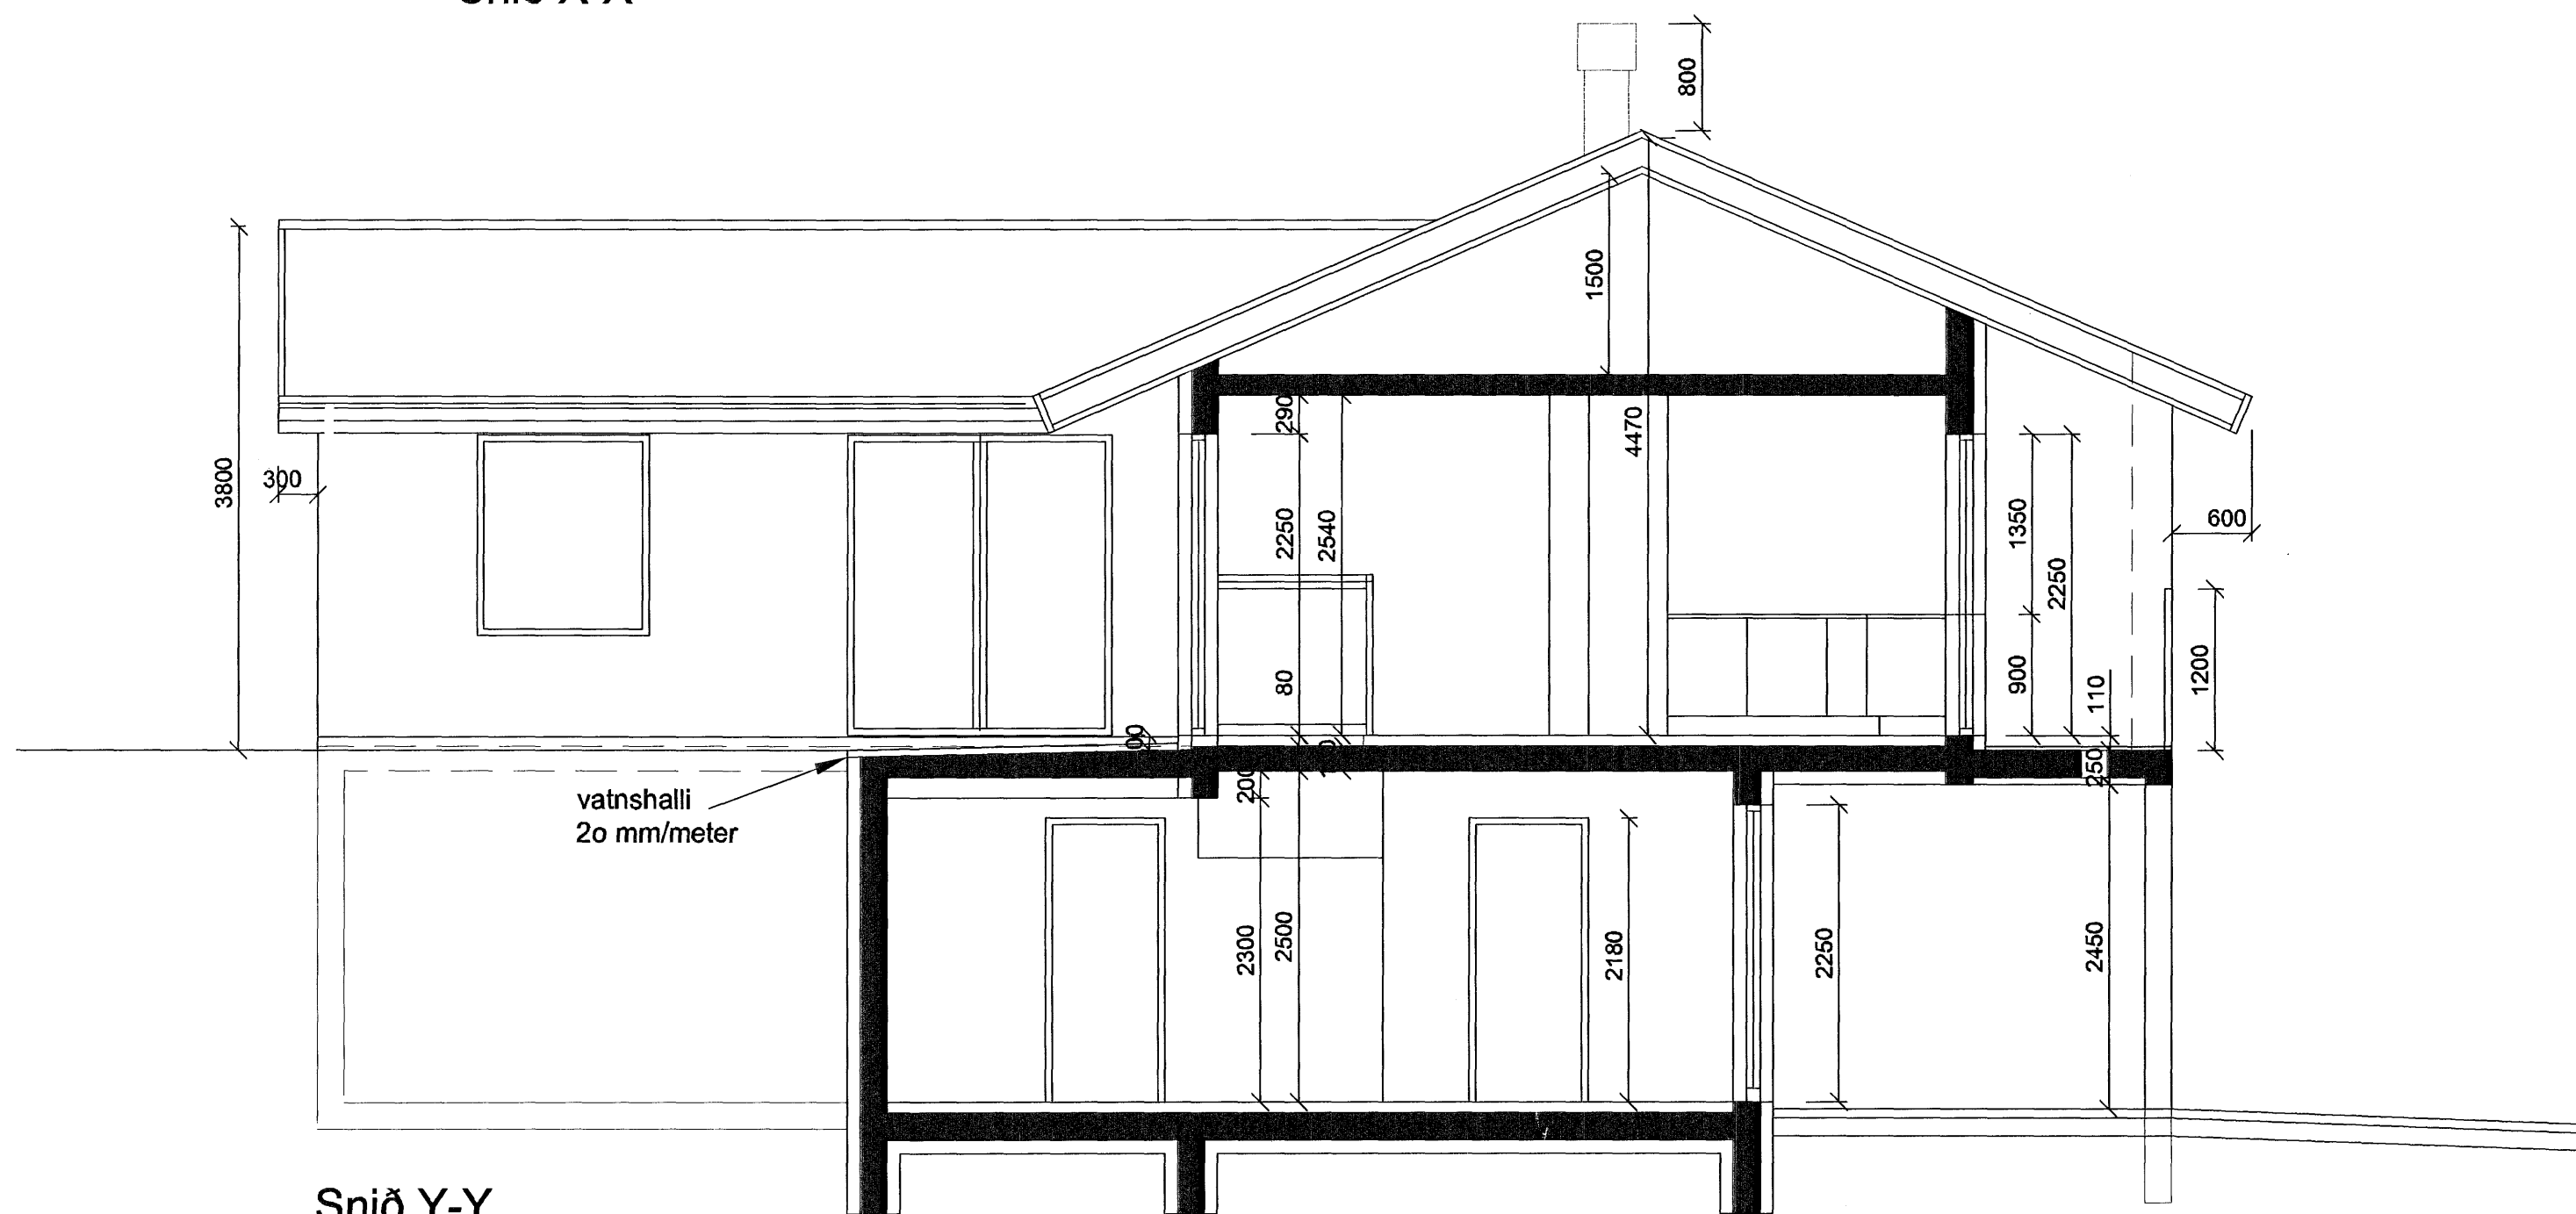

Snið X-X

Snið Y-Y

Samþykkt þann
21 JUNI 2007
Byggingfulltrúinn í Hafnarfirði
F.h. Sigurbjartur Halldórsson

Hlíðarás 27
Hafnarfirði

Snið
Kvarði 1:50

Luigi Bartolozzi
arkitekt
kt. 130659-2099
túngötu 11
225 Álftanesi
sími og fax 5552477

Dags. 12.04 2007

Teikn. nr. 1413

Luigi Bartolozzi

hlidar00.dwg