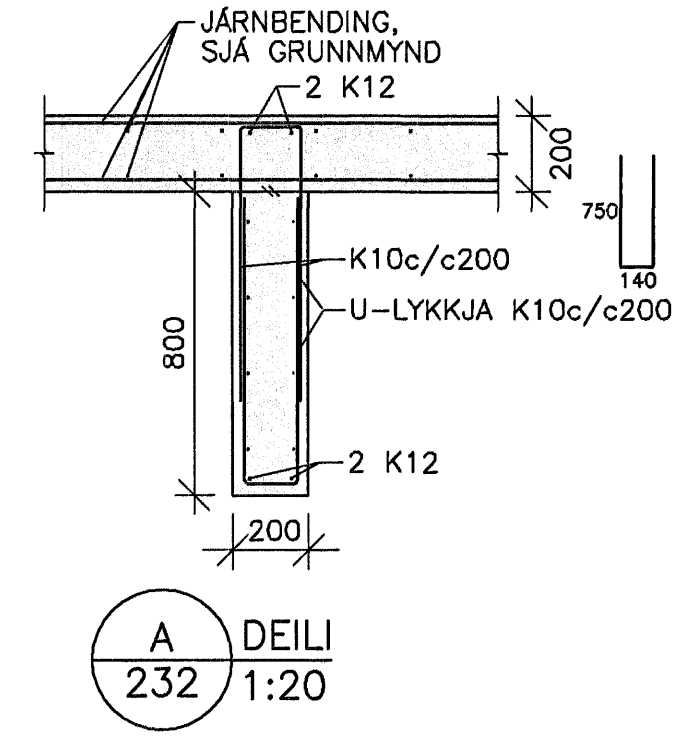

DAGS	NR	BREYTINGAR	SAMÞ

GRUNNMYND 4.HÆÐAR 1:50

- JÄRNBENDING VEGGJA**
- EINFÖLD GRIND K10c/c200.
 - TVÖFÖLD GRIND K10c/c250.
 - TVÖFÖLD GRIND K10c/c200.

Samþykkt þann
07 MAÍ 2007
Byggingaútlitruð í Hafnarfirði
F.h. Sigurbjartur Halldórsson