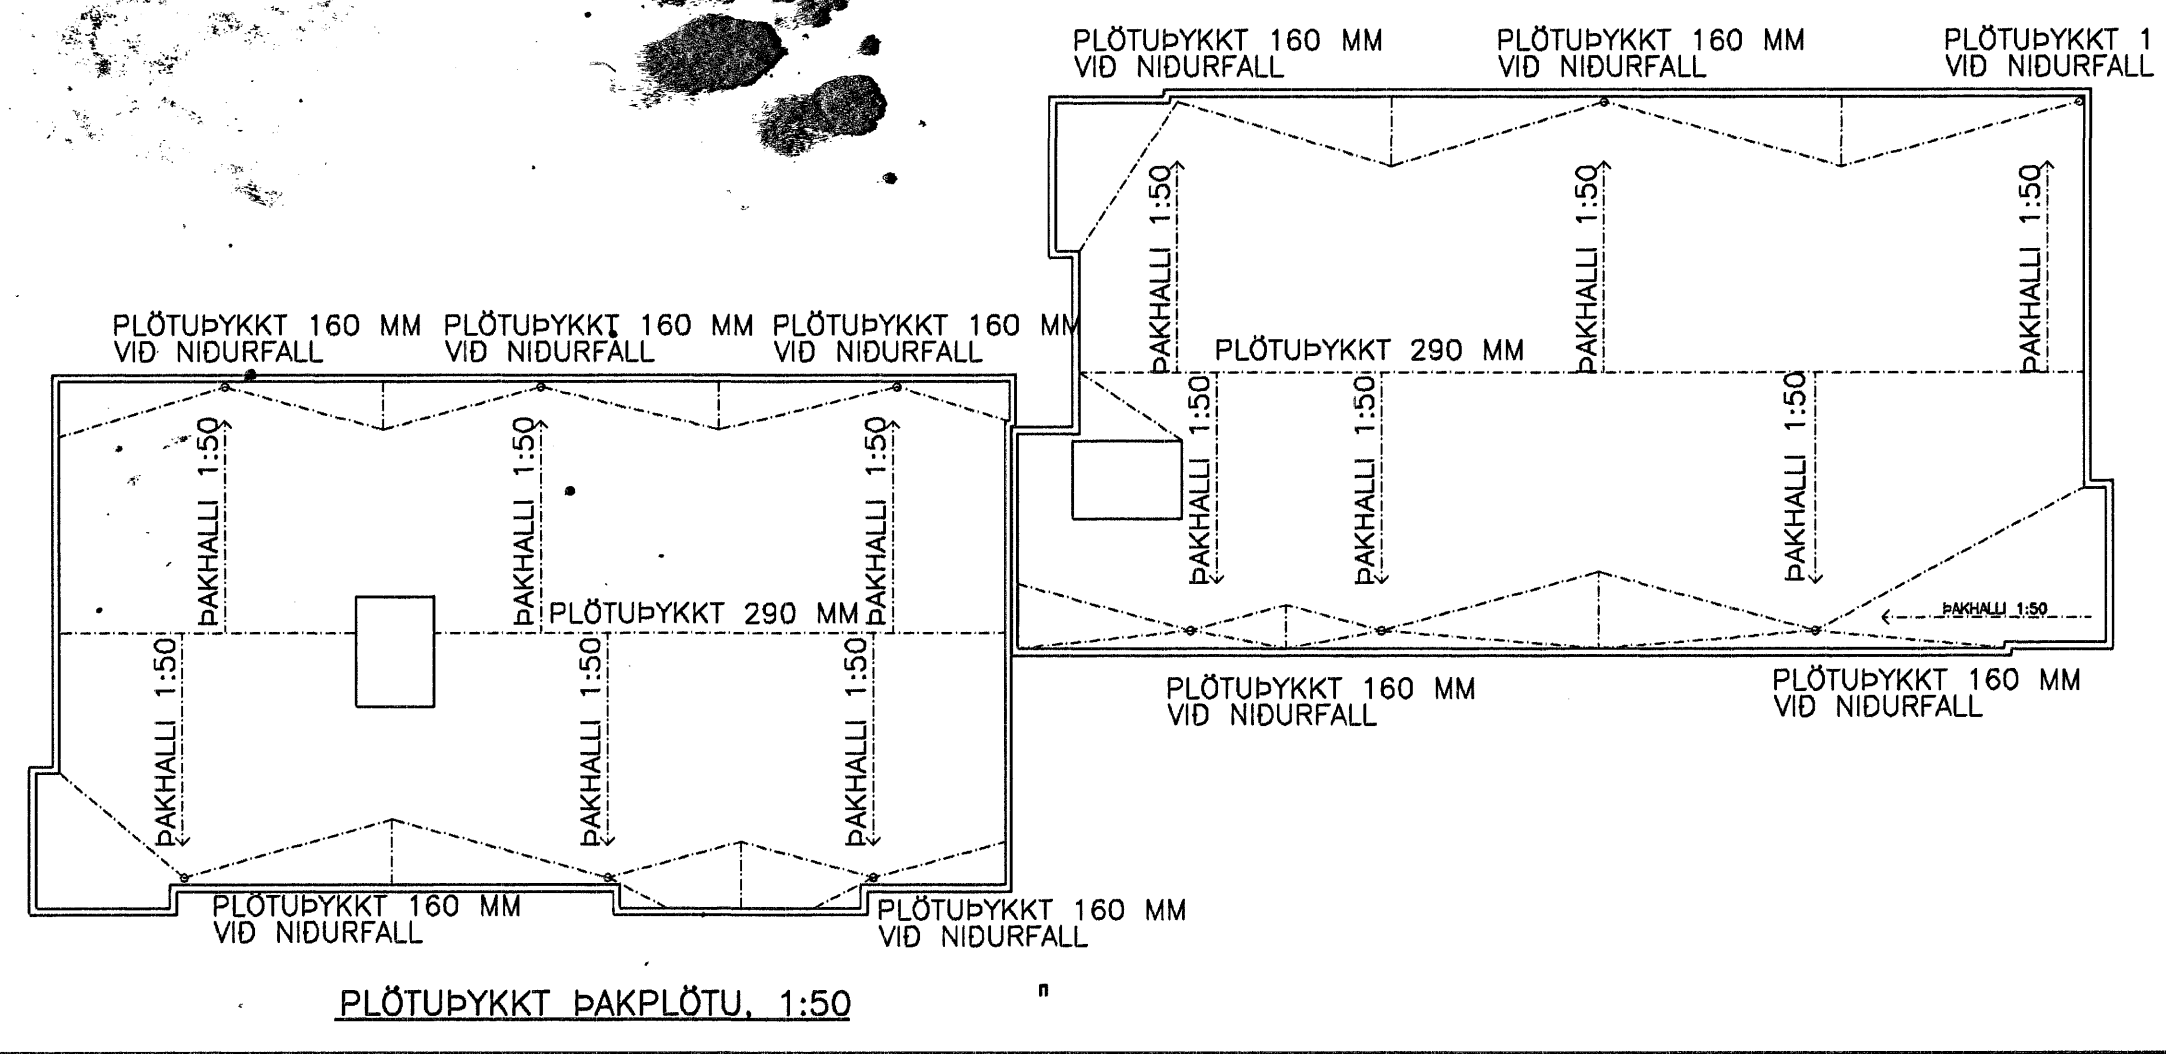

DAGS	NR	BREYTINGAR	SAMÞ

GRUNNMYND 4.HÆÐAR 1:50

- JÄRNBENDING VEGGJA**
- EINFÖLD GRIND K10c/c200.
 - TVÖFÖLD GRIND K10c/c250.
 - TVÖFÖLD GRIND K10c/c200.

Samþykkt þann
07 MAÍ 2007
Byggingaútlitruð í Hafnarfirði
F.h. Sigurbjartur Halldórsson