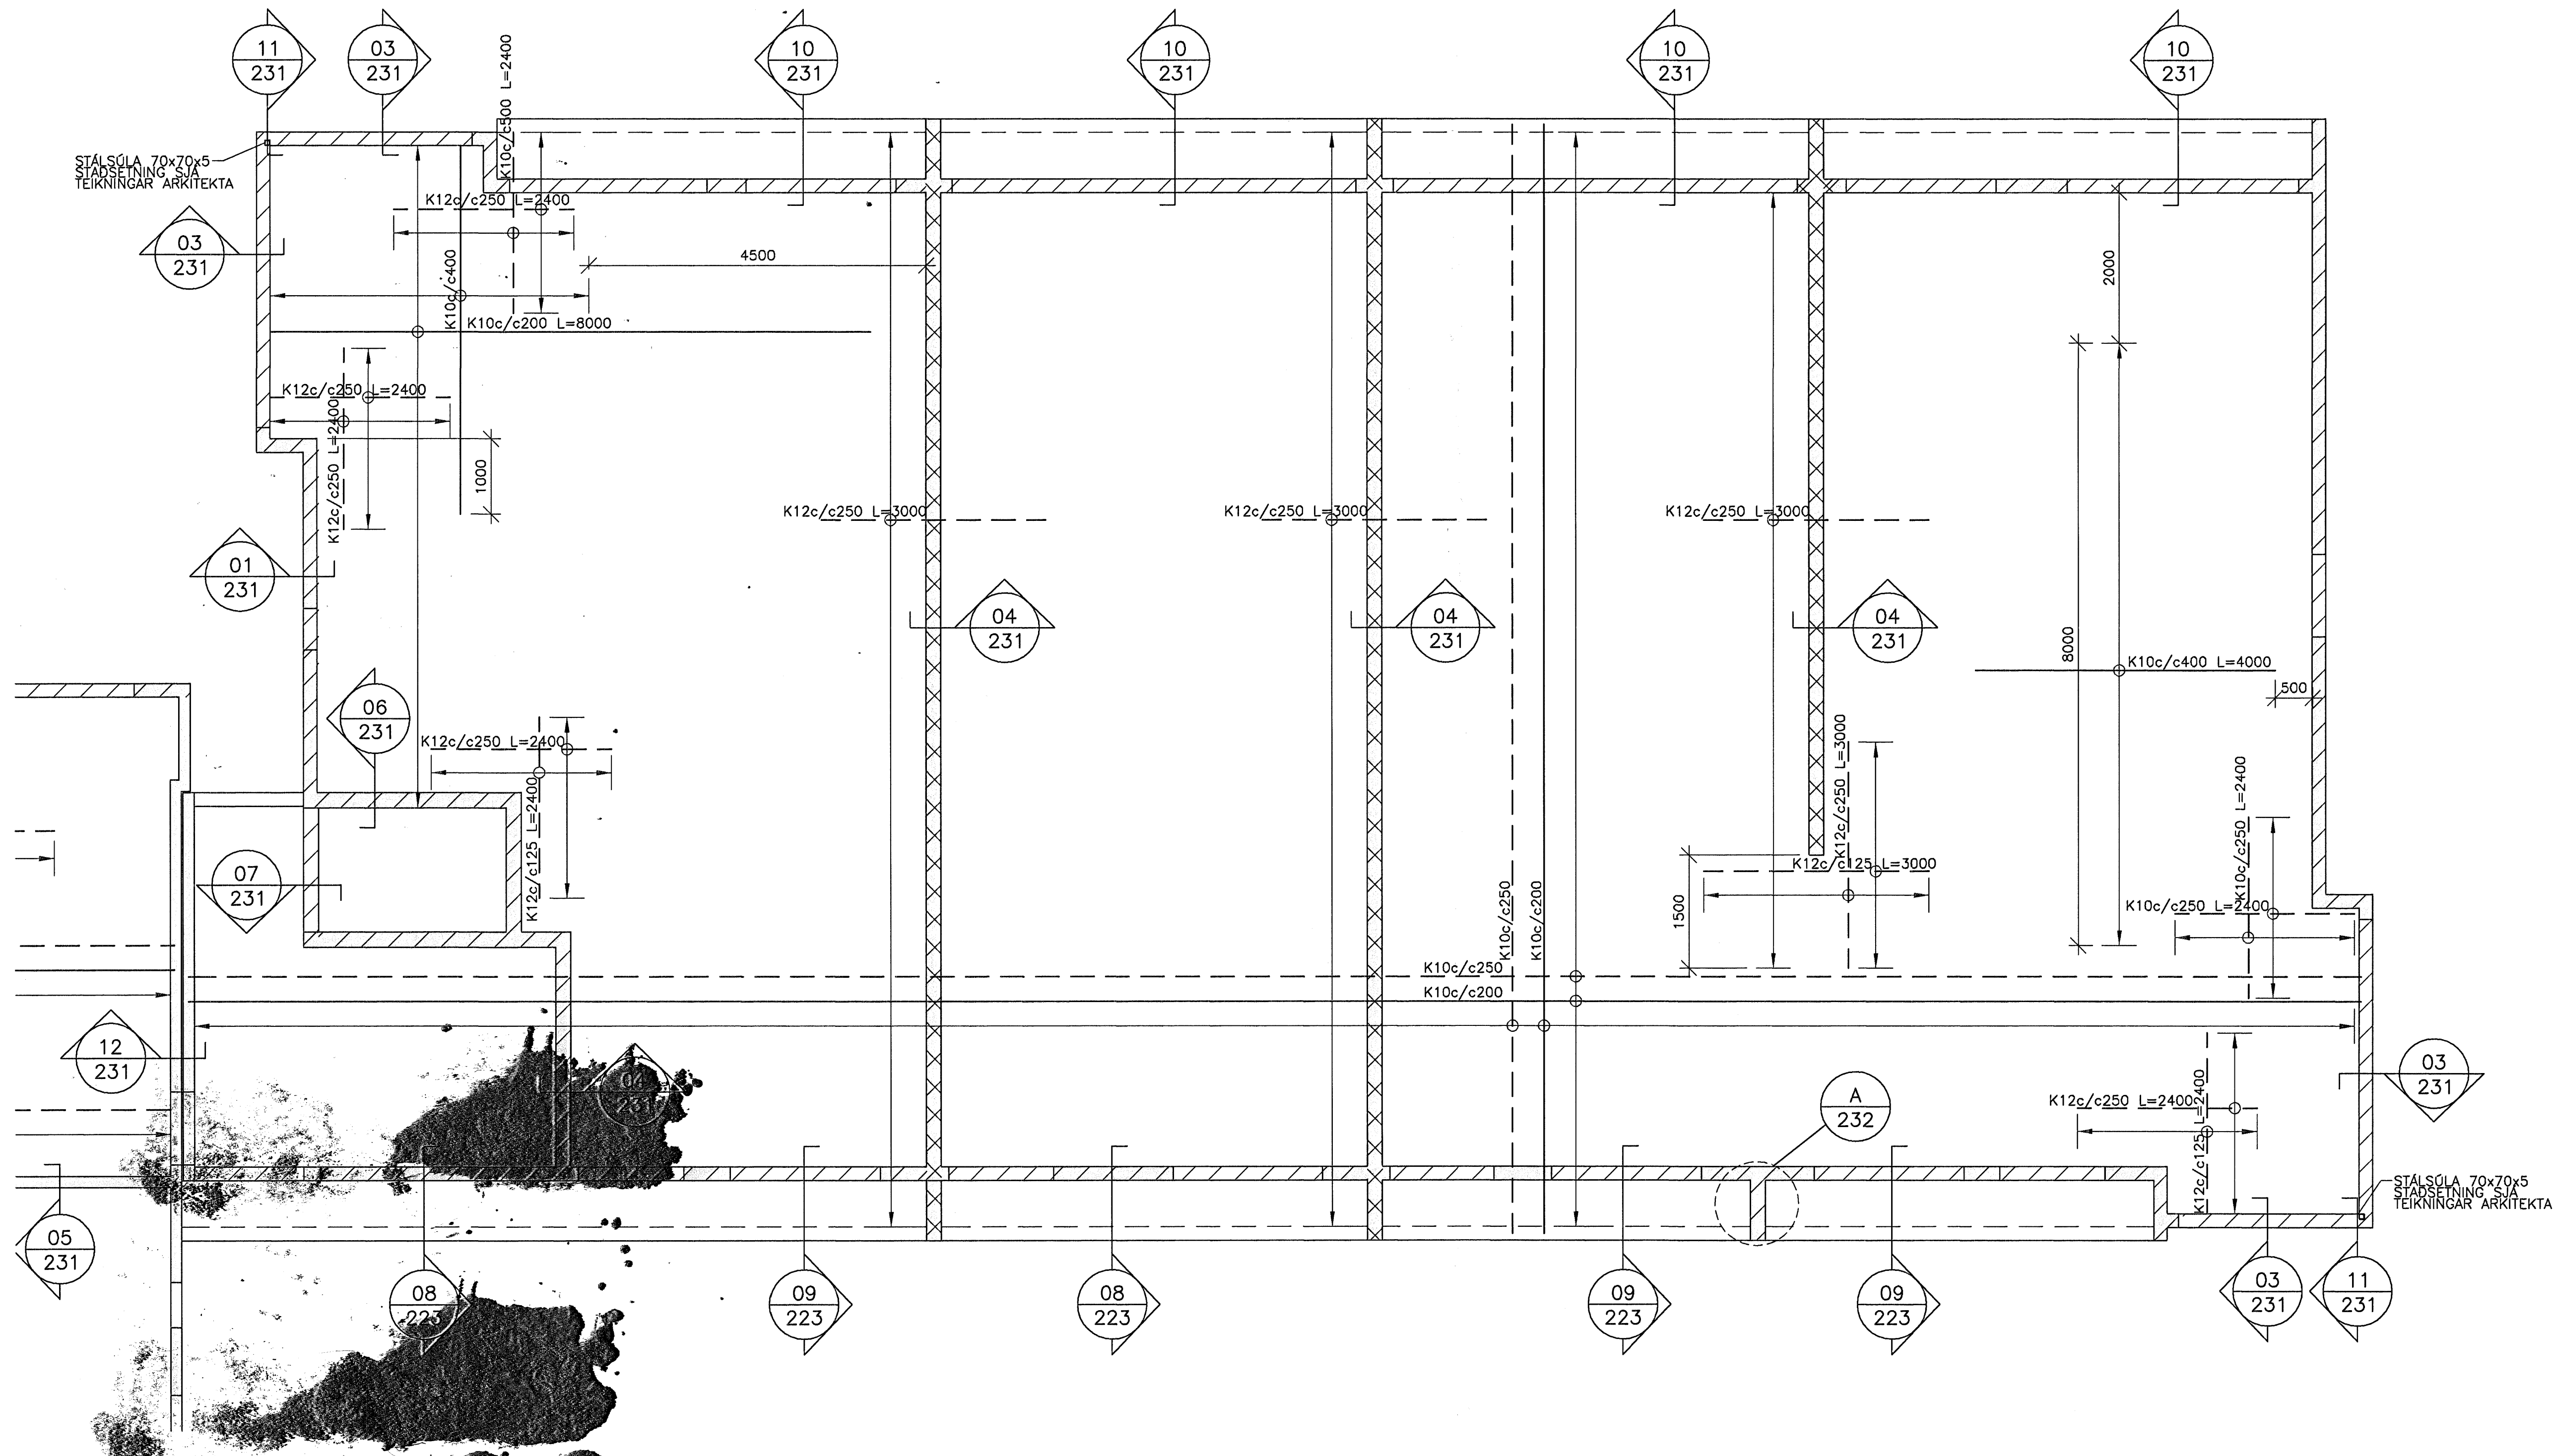

DAGS	NR	BREYTINGAR	SAMÞ

GRUNNMYND 4.HÆÐAR 1:50

- JÄRNBENDING VEGGJA**
- EINFÖLD GRIND K10c/c200.
 - TVÖFÖLD GRIND K10c/c250.
 - TVÖFÖLD GRIND K10c/c200.

Samþykkt þann
07 MAÍ 2007
Byggingaútlitruð í Hafnarfirði
F.h. Sigurbjartur Halldórsson

SKÝRINGAR SJÁ TEIKN. NR. 200

		07.01 STEYPT HÚS		30.03.07 231	
		BREKKUÁS 1-3 HAFNARFIRÐI		FRUMÓTSÁFA 1:50	
07.01 STEYPT HÚS	30.03.07 231	07.01 STEYPT HÚS	30.03.07 231	07.01 STEYPT HÚS	30.03.07 231