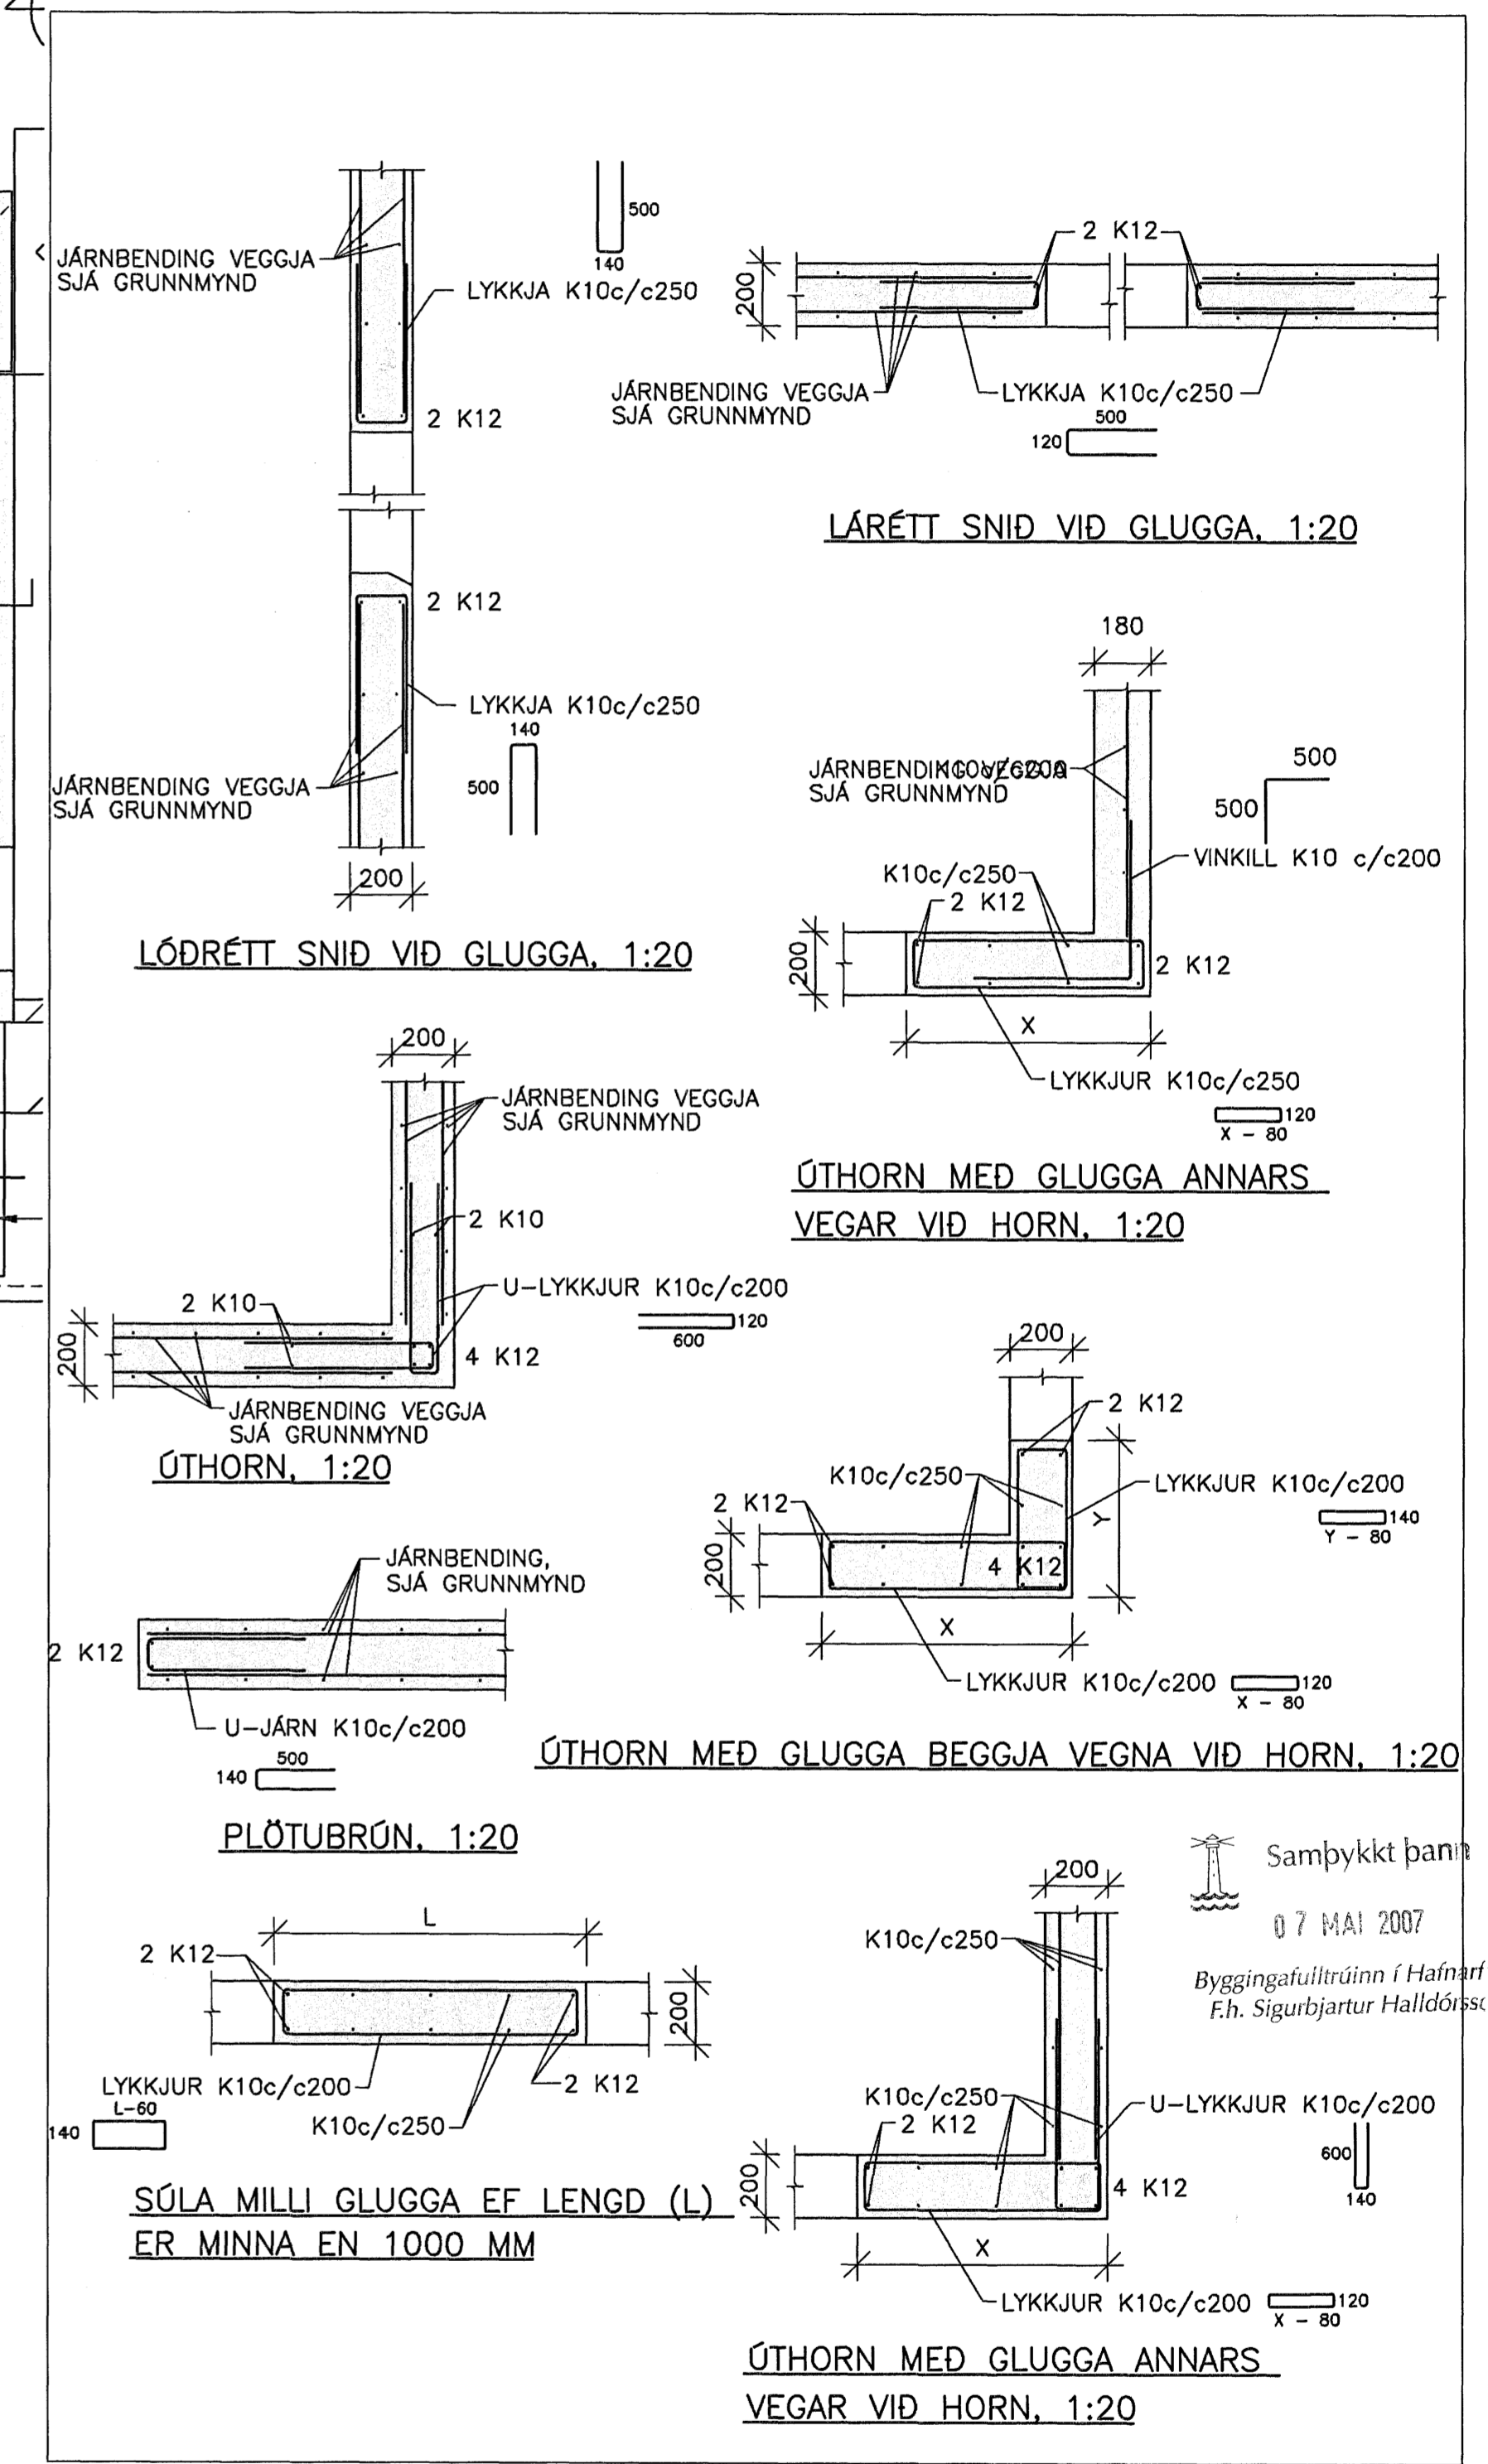

DAÐS:	NR:	BREYTINGAR:	SAMR:

DÆMIGERÐ SNIÐ (TVÖFÖLD JÄRNAGRIND)

GRUNNMYND 2. - 3.HÆÐAR, 1:50

- JÄRNBENDING VEGGJA
- EINFÖLD GRIND K10c/c200.
  - TVÖFÖLD GRIND K10c/c250.
  - TVÖFÖLD GRIND K10c/c200.

SKÝRINGAR SJÁ TEIKN. NR. 200