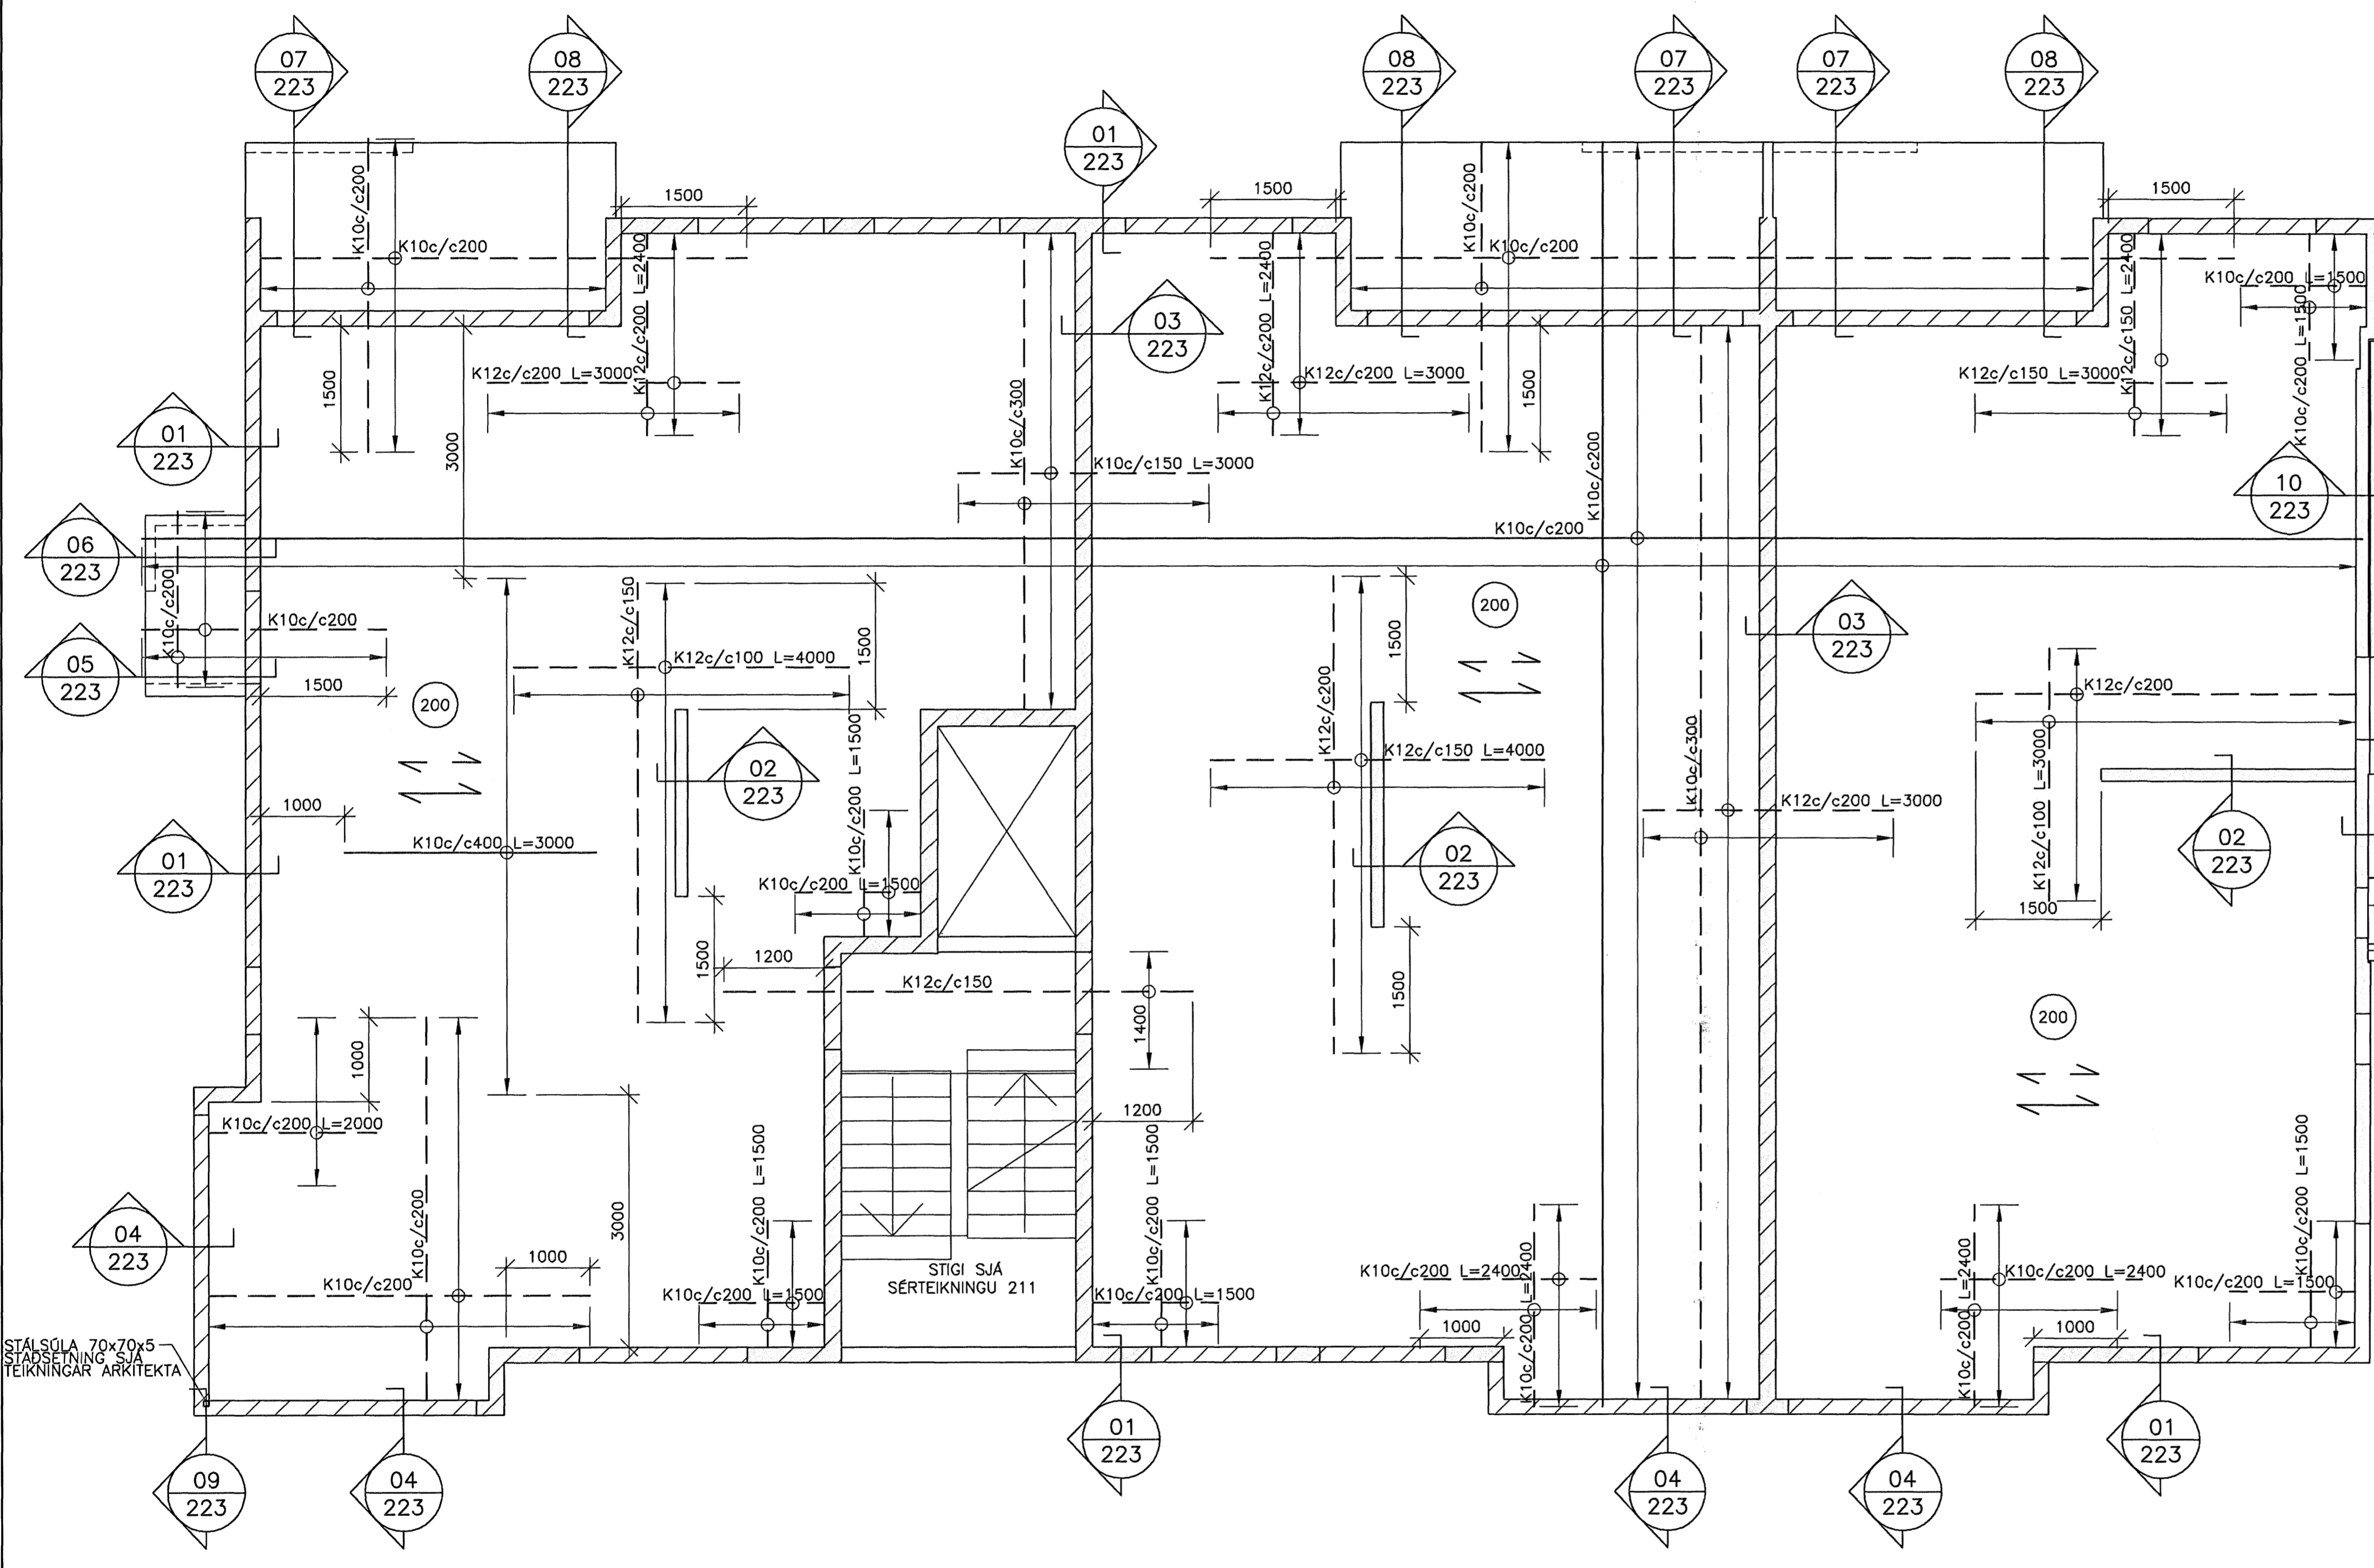

DAÐS:	NR:	BREYTINGAR:	SAMR:

DÆMIGERÐ SNIÐ (TVÖFÖLD JÄRNAGRIND)

GRUNNMYND 2. - 3.HÆÐAR, 1:50

- JÄRNBENDING VEGGJA
- EINFÖLD GRIND K10c/c200.
  - TVÖFÖLD GRIND K10c/c250.
  - TVÖFÖLD GRIND K10c/c200.

SKÝRINGAR SJÁ TEIKN. NR. 200