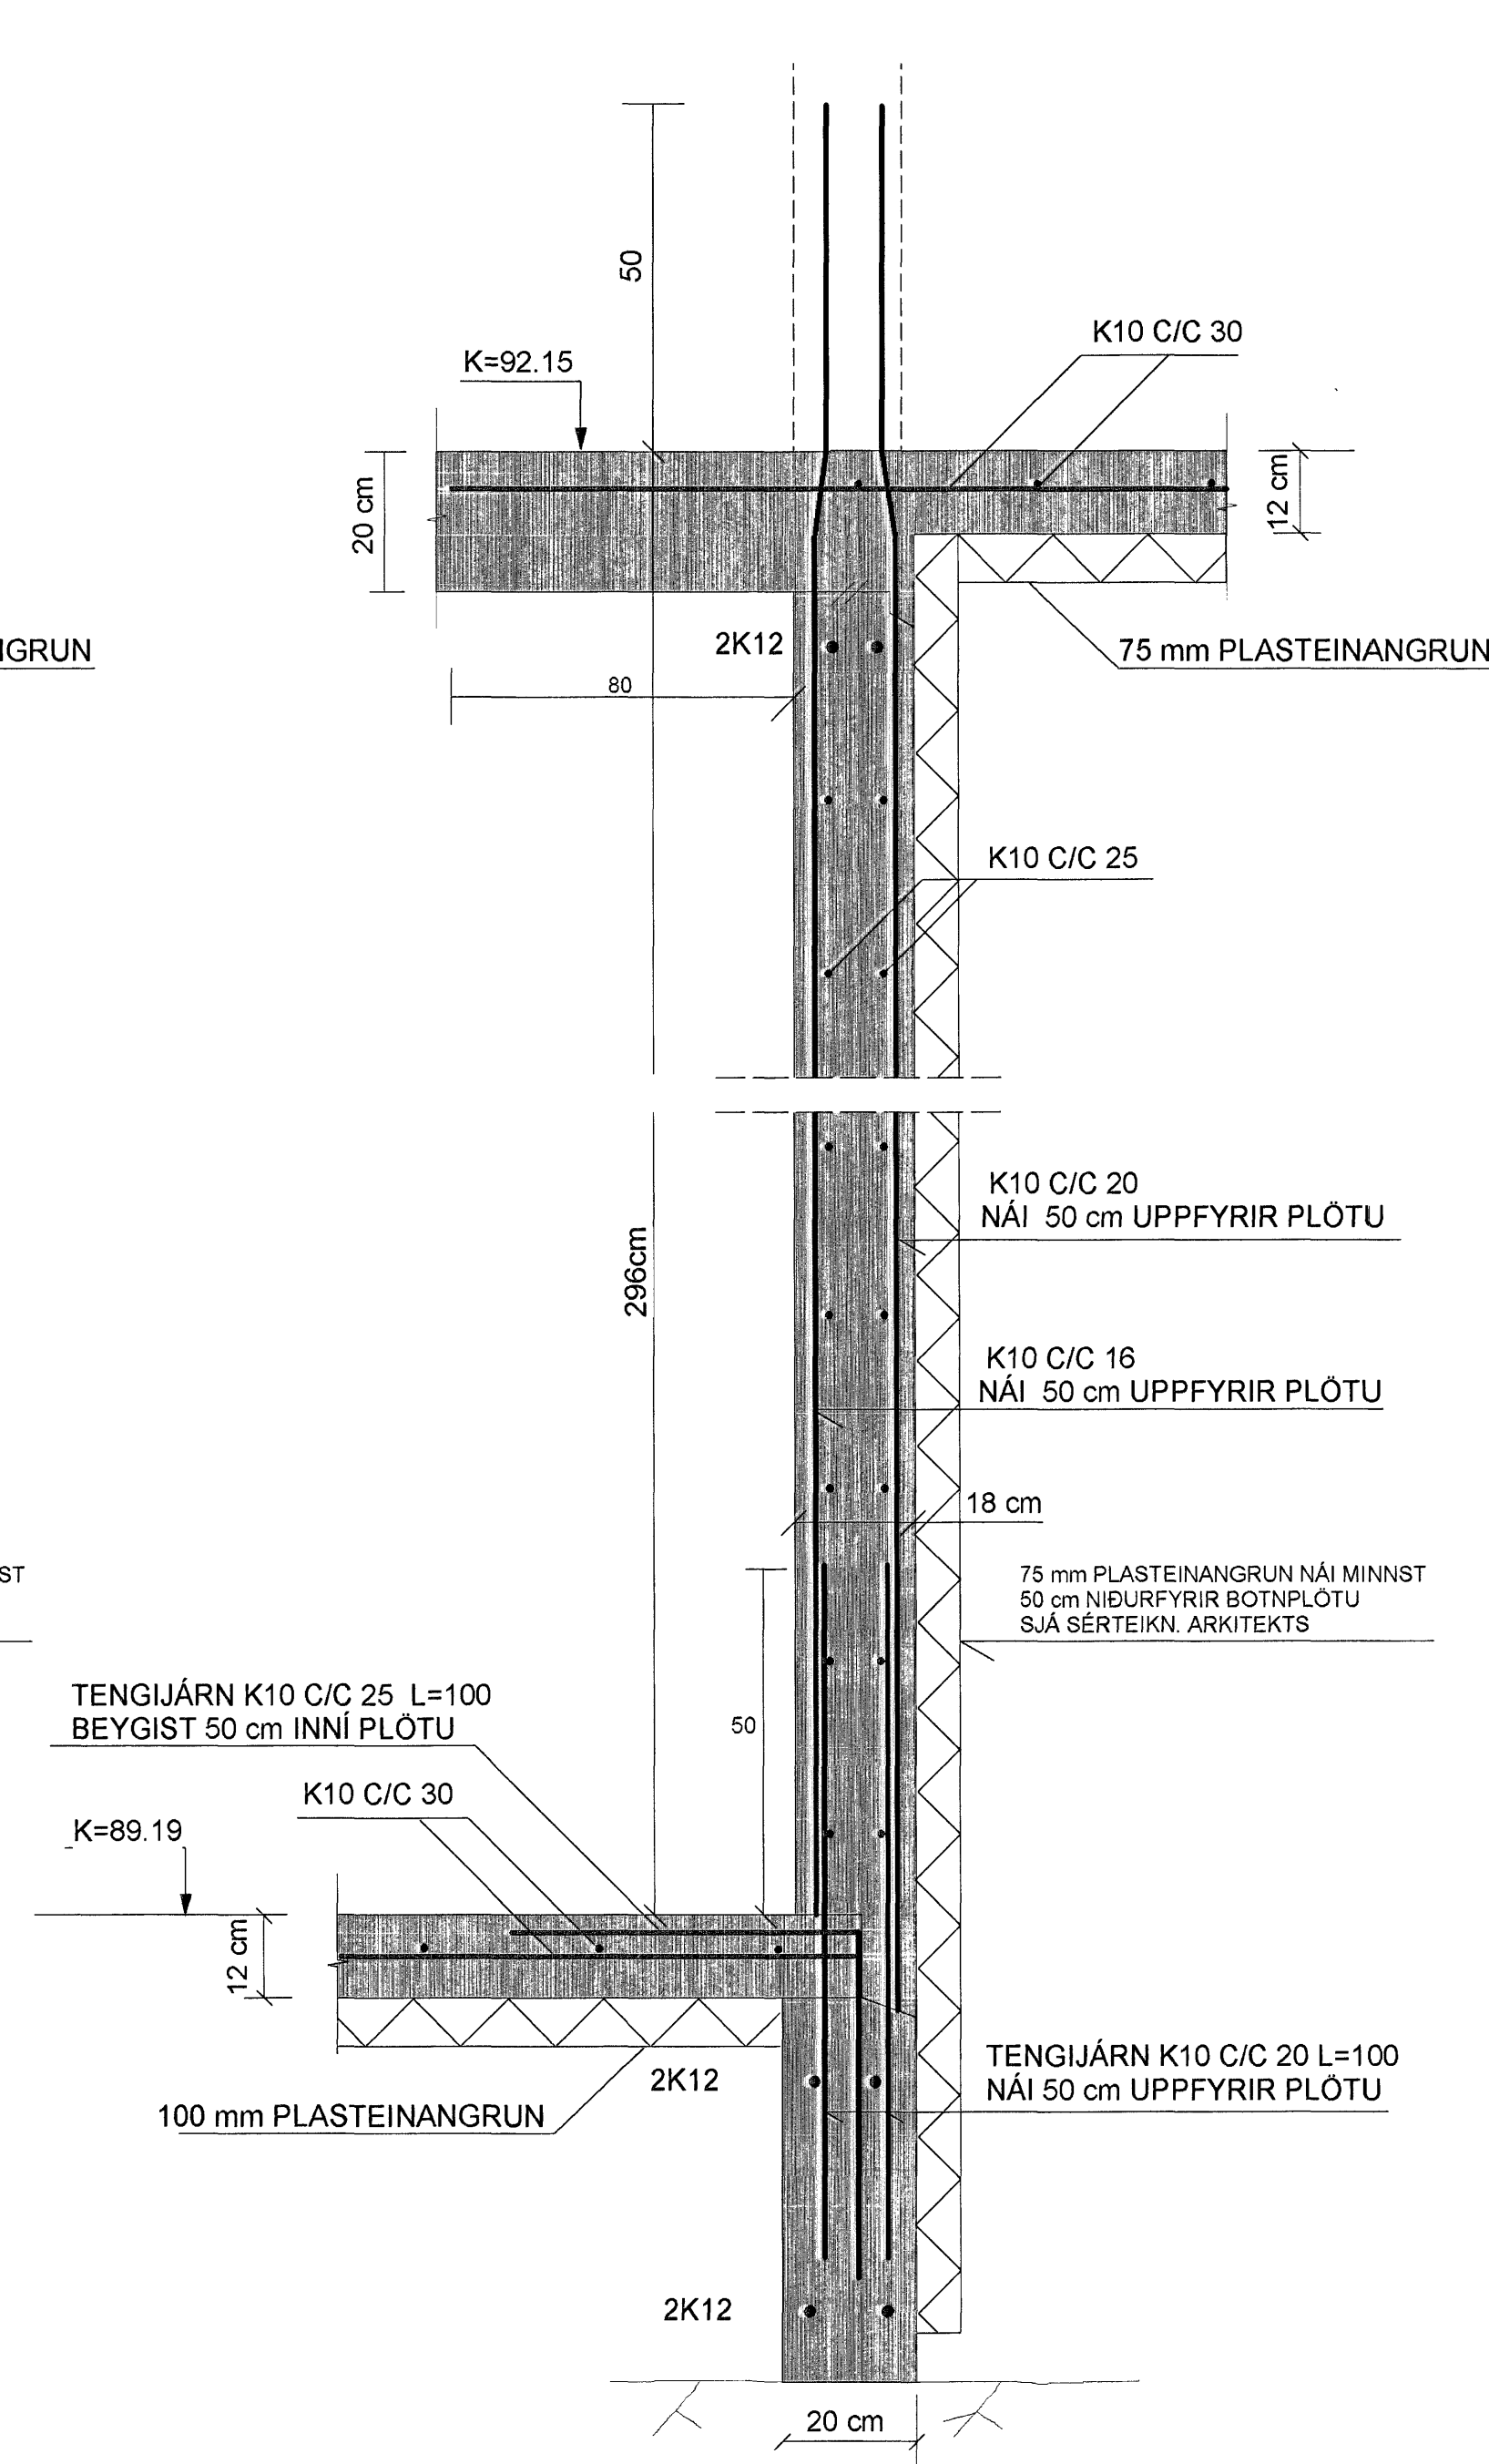

SNID E-E MKV. 1:10

SNID F-F MKV. 1:10

SNID G-G MKV. 1:10

SNID H-H MKV. 1:10

SNID I-I MKV. 1:10

SÚLUUNDIRSTAÐA : U1 , MKV. 1:10

Samþykkt þann  
20 JUNÍ 2007  
Byggingulltrúinn í Hafnarfirði  
F.Þ. Sigurbjartur Halldórsson