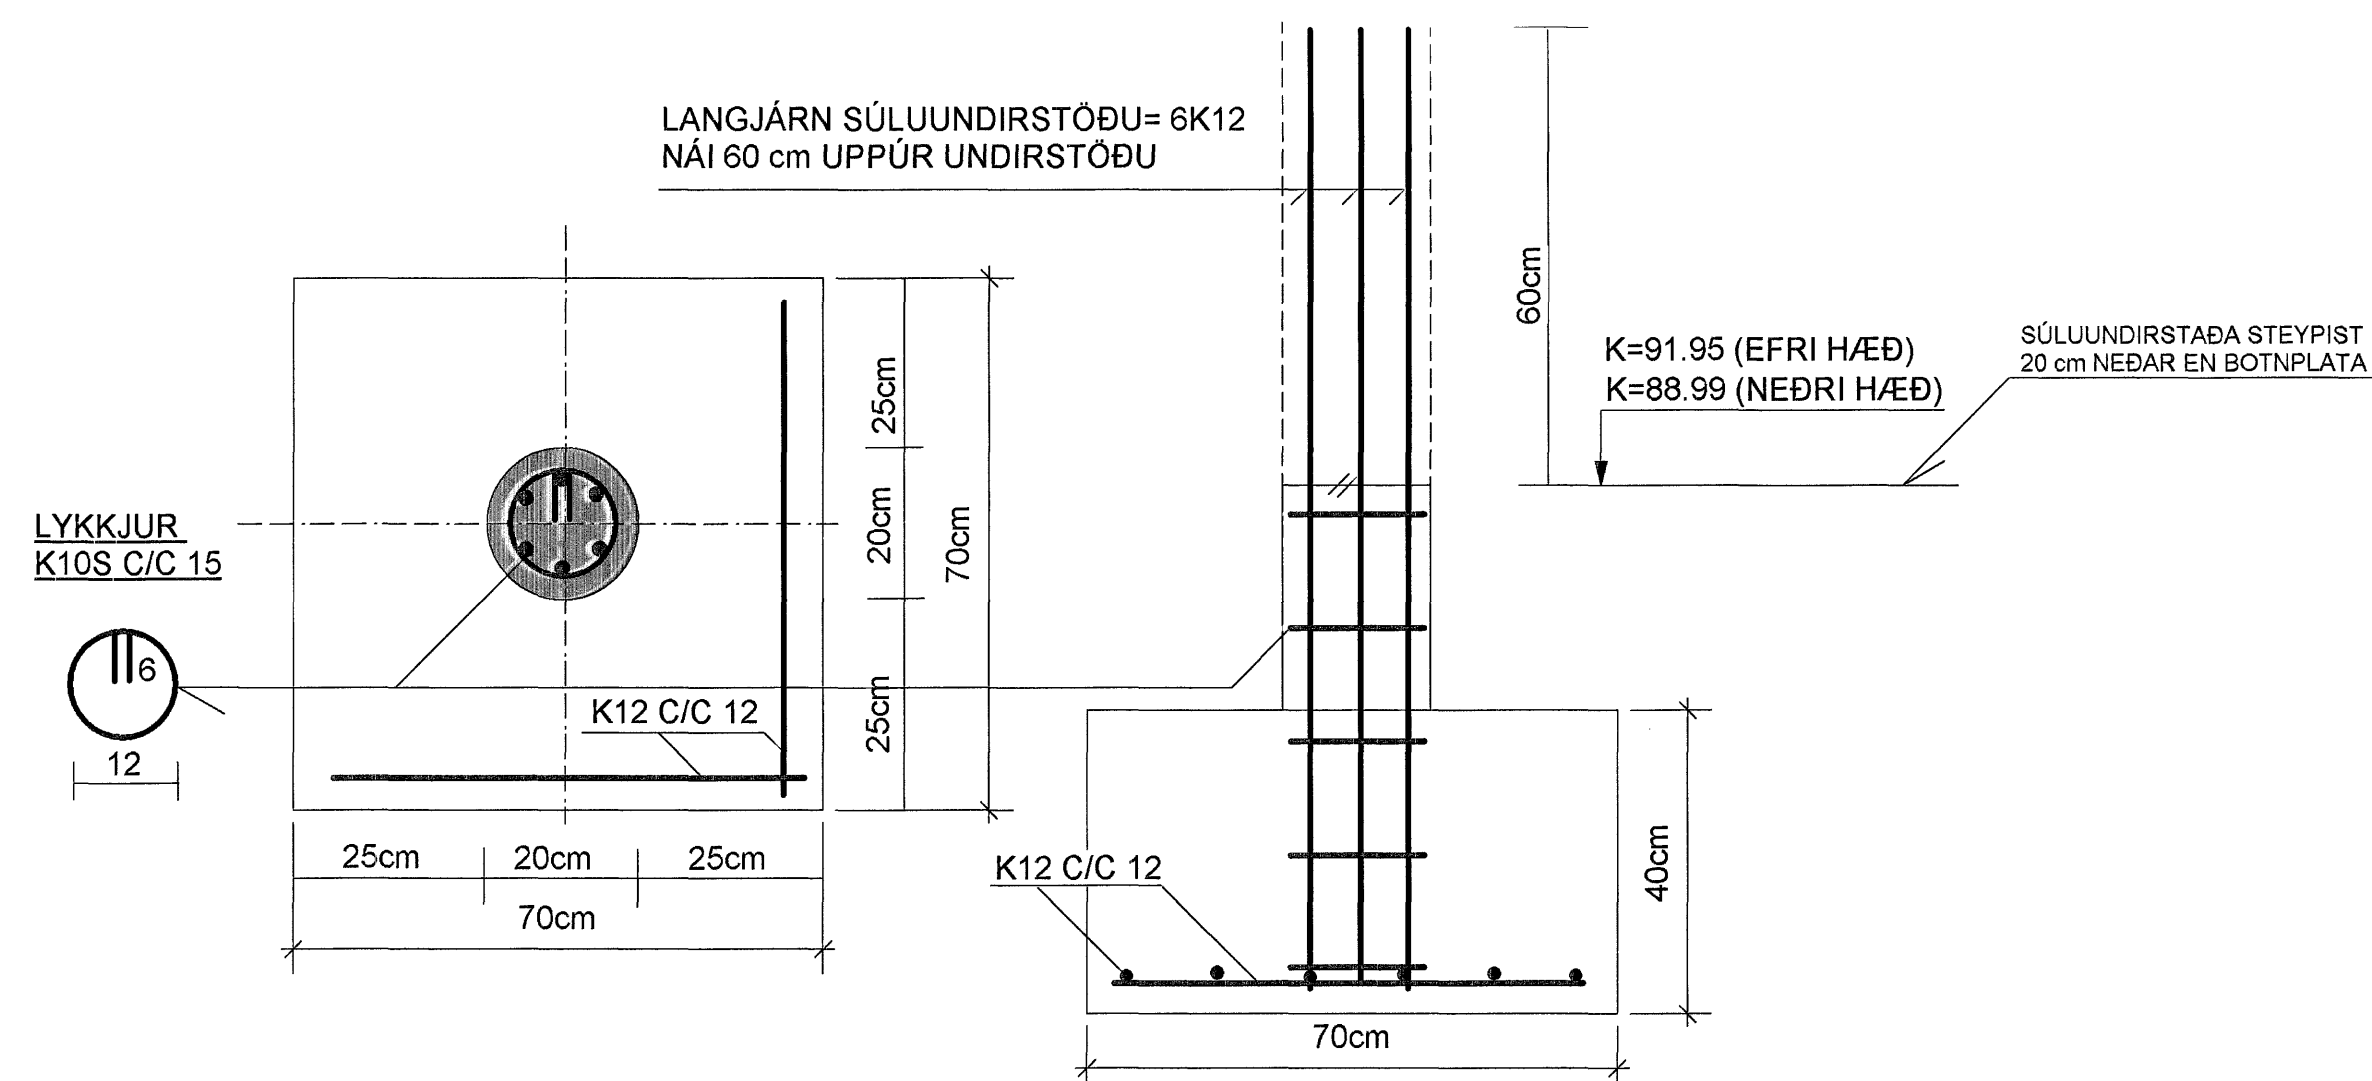

SNID E-E MKV. 1:10

SNID F-F MKV. 1:10

SNID G-G MKV. 1:10

SNID H-H MKV. 1:10

SNID I-I MKV. 1:10

SÚLUUNDIRSTAÐA : U1 , MKV. 1:10

Samþykkt þann  
20 JUNÍ 2007  
Byggingulltrúinn í Hafnarfirði  
F.Þ. Sigurbjartur Halldórsson