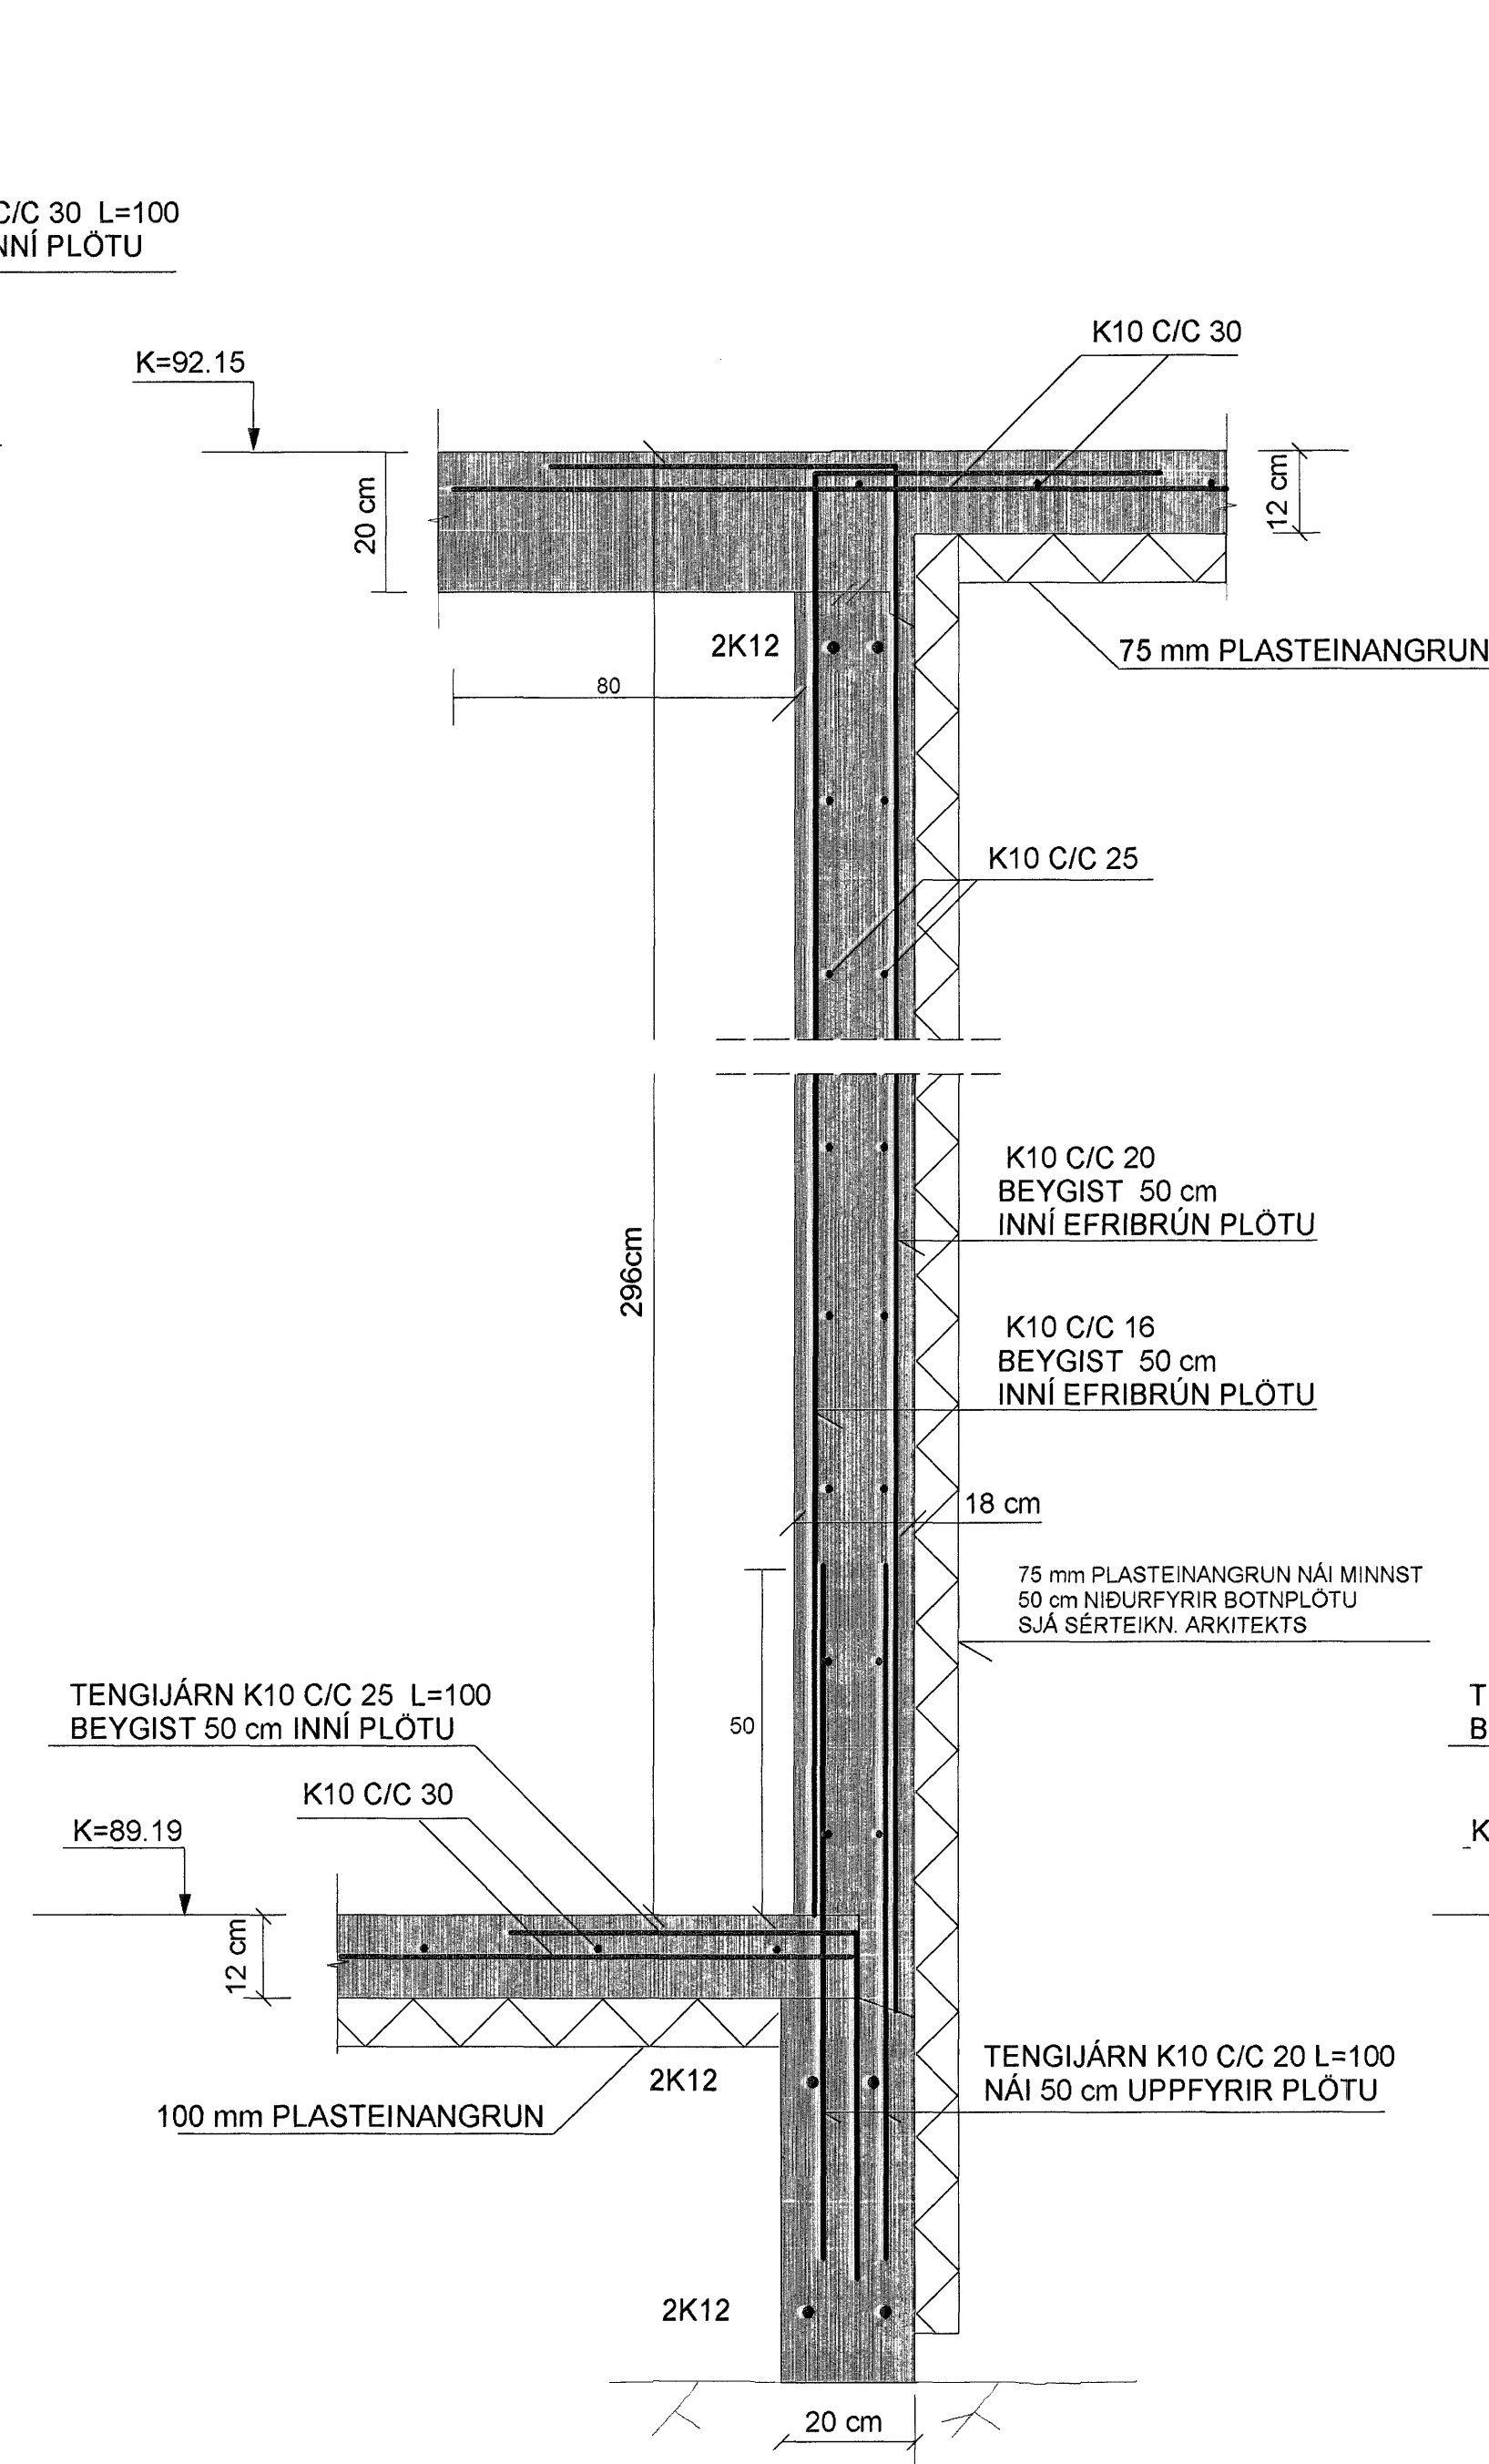

SNID E-E MKV. 1:10

SNID F-F MKV. 1:10

SNID G-G MKV. 1:10

SNID H-H MKV. 1:10

SNID I-I MKV. 1:10

SÚLUUNDIRSTAÐA : U1 , MKV. 1:10

Samþykkt þann  
20 JUNÍ 2007  
Byggingulltrúinn í Hafnarfirði  
F.Þ. Sigurbjartur Halldórsson