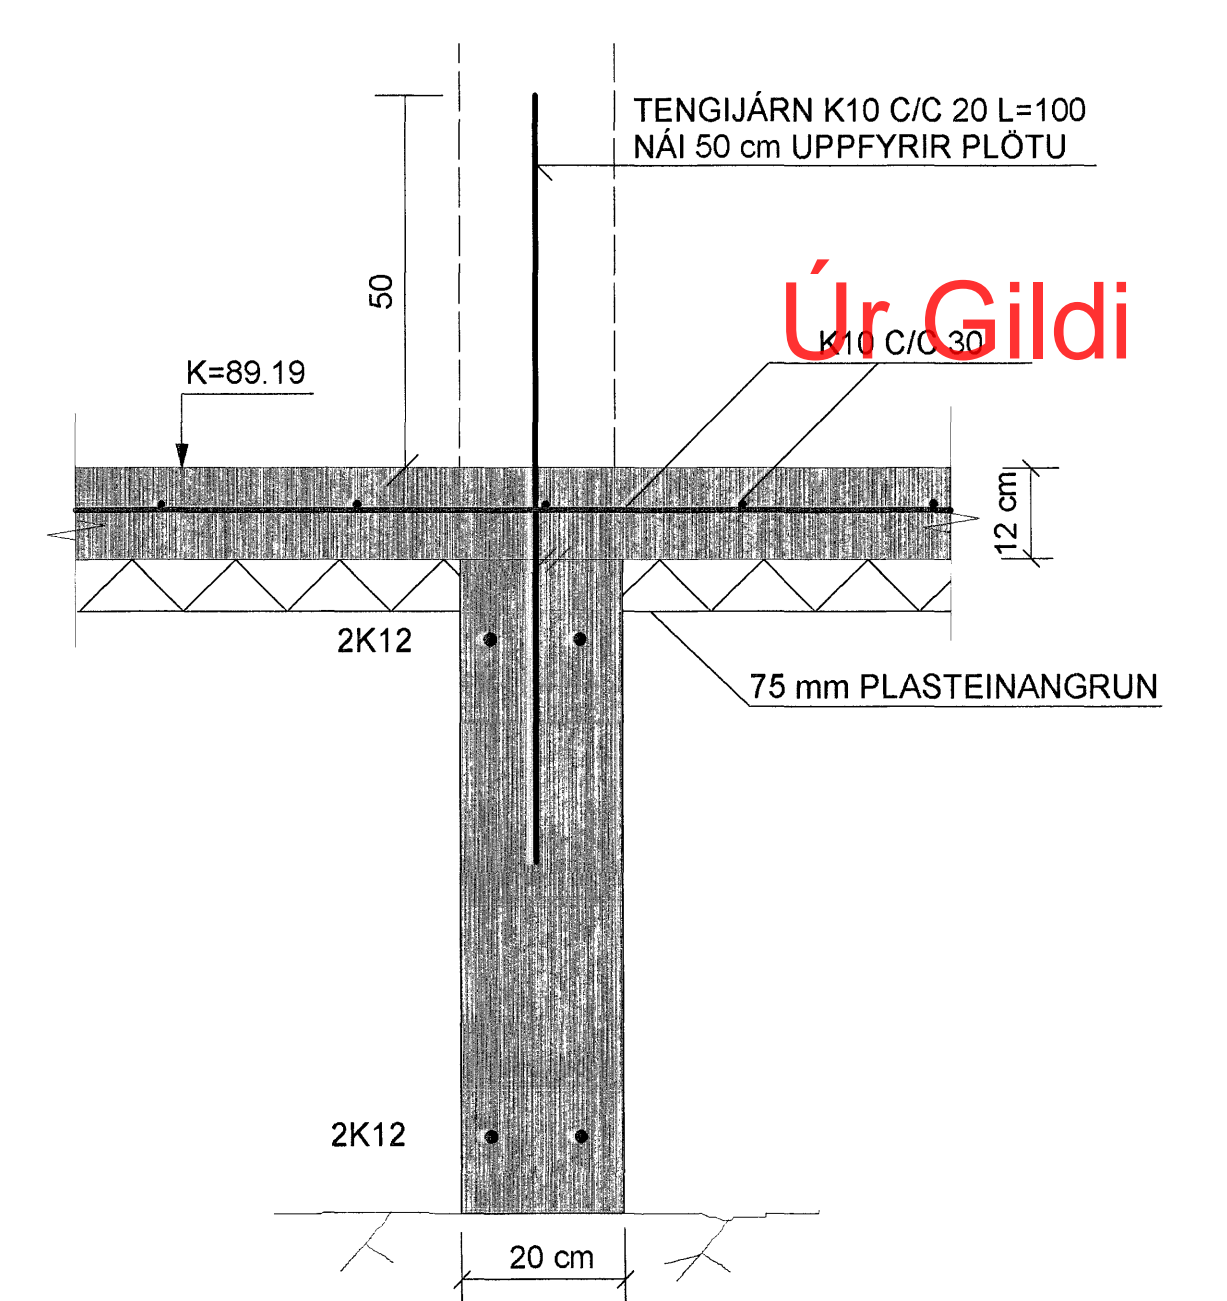

SNID E-E MKV. 1:10

SNID F-F MKV. 1:10

SNID G-G MKV. 1:10

SNID H-H MKV. 1:10

SNID I-I MKV. 1:10

SÚLUUNDIRSTAÐA : U1 , MKV. 1:10

Samþykkt þann  
20 JUNÍ 2007  
Byggingulltrúinn í Hafnarfirði  
F.Þ. Sigurbjartur Halldórsson

SJÁ SKÝRINGAR Á TEIKNINGU NR.1.01

TEIKN.NR.: 1.02	TV	Tæknivangur ehf. KT. 450598-1989 Kirkjustétt 26, 113 Reykjavík Sími: 564 22 44, Netf. tv@vortex.is GSM: 690 23 25
KVARDI: 1:10		
DAGS. JÚNÍ 2007		
HANNAÐ: MG	VERKEFNI: BREKKUÁS 21, HAFNARFIRÐI	
TEIKNAD: MG	BURÐARVIRKI: SNID Í UNDIRSTÖÐUR, SÚLUUNDIRSTAÐA U1	
YFIRFARIÐ:	Magnús Svifedsson	Undirskrift: Adalheiður