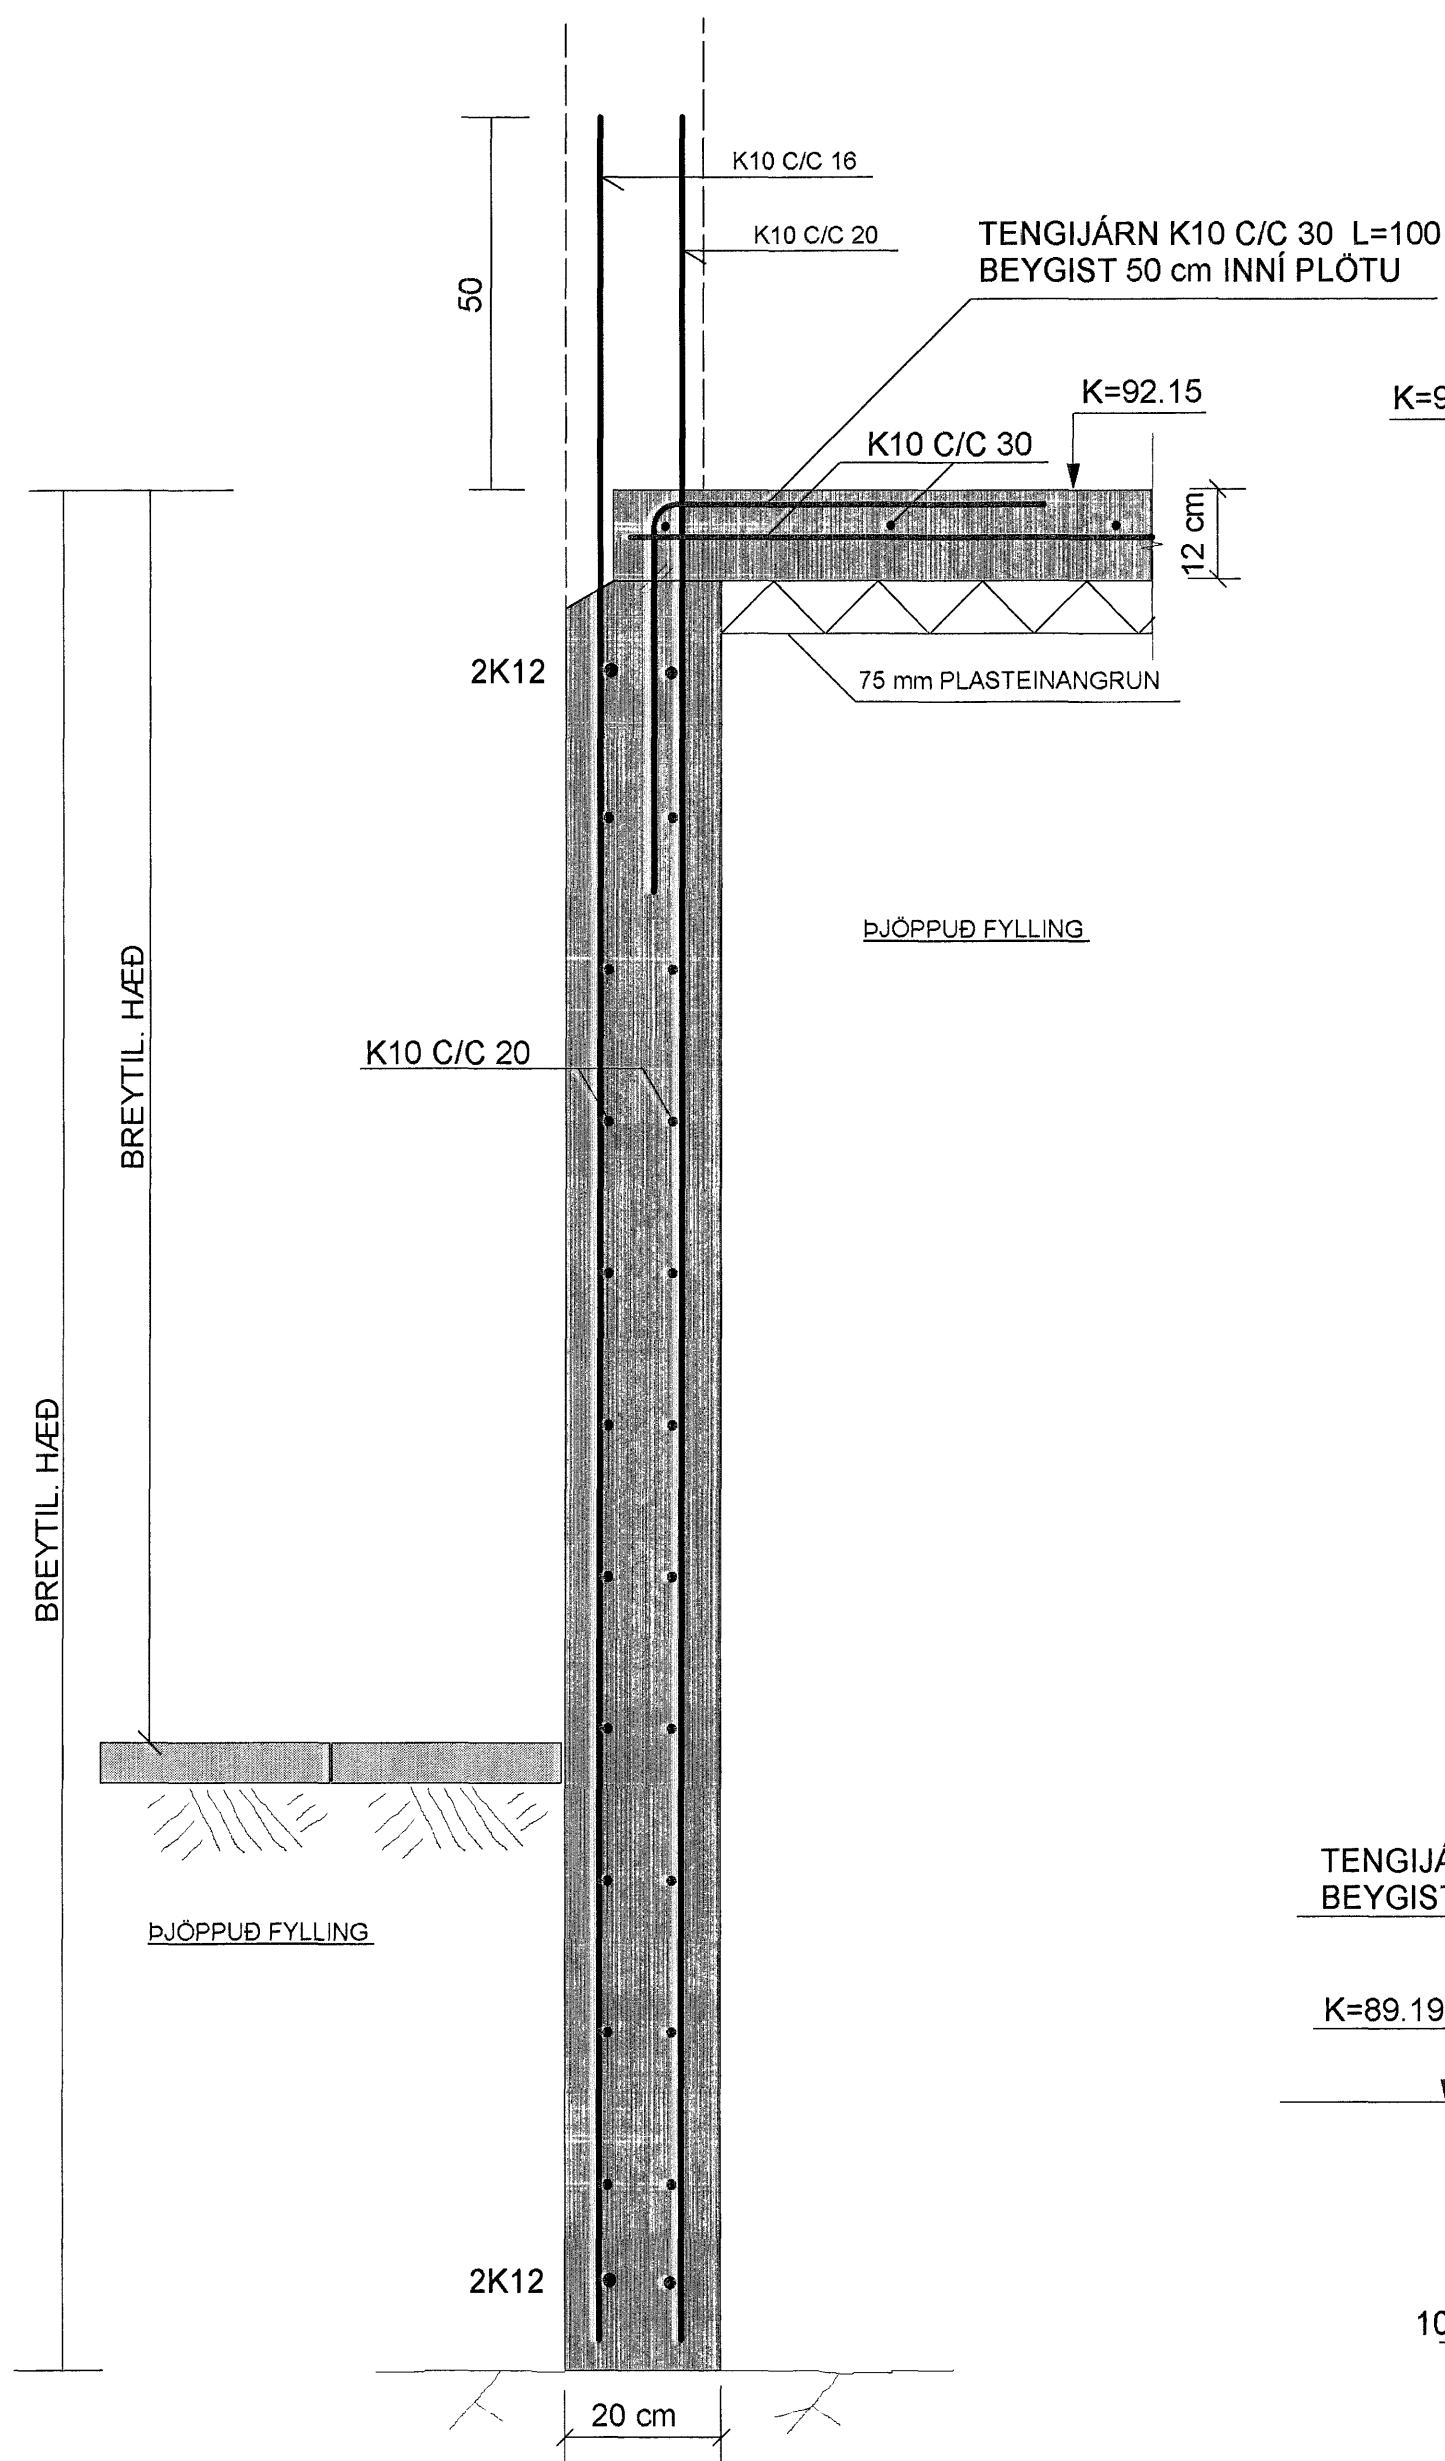

SNID E-E MKV. 1:10

SNID F-F MKV. 1:10

SNID G-G MKV. 1:10

SNID H-H MKV. 1:10

SNID I-I MKV. 1:10

SÚLUUNDIRSTAÐA : U1 , MKV. 1:10

Samþykkt þann  
20 JUNÍ 2007  
Byggingulltrúinn í Hafnarfirði  
F.Þ. Sigurbjartur Halldórsson

SJÁ SKÝRINGAR Á TEIKNINGU NR.1.01

TEIKN.NR.: 1.02	TV	Tæknivangur ehf. KT. 450598-1989 Kirkjustétt 26, 113 Reykjavík Sími: 564 22 44, Netf. tv@vortex.is GSM: 690 23 25
KVARDI: 1:10		
DAGS. JÚNÍ 2007		
HANNAÐ: MG	VERKEFNI: BREKKUÁS 21, HAFNARFIRÐI	
TEIKNAD: MG	BURÐARVIRKI: SNID Í UNDIRSTÖÐUR, SÚLUUNDIRSTAÐA U1	
YFIRFARIÐ:	Magnús Svifedsson	Undirskrift: Adalheiður