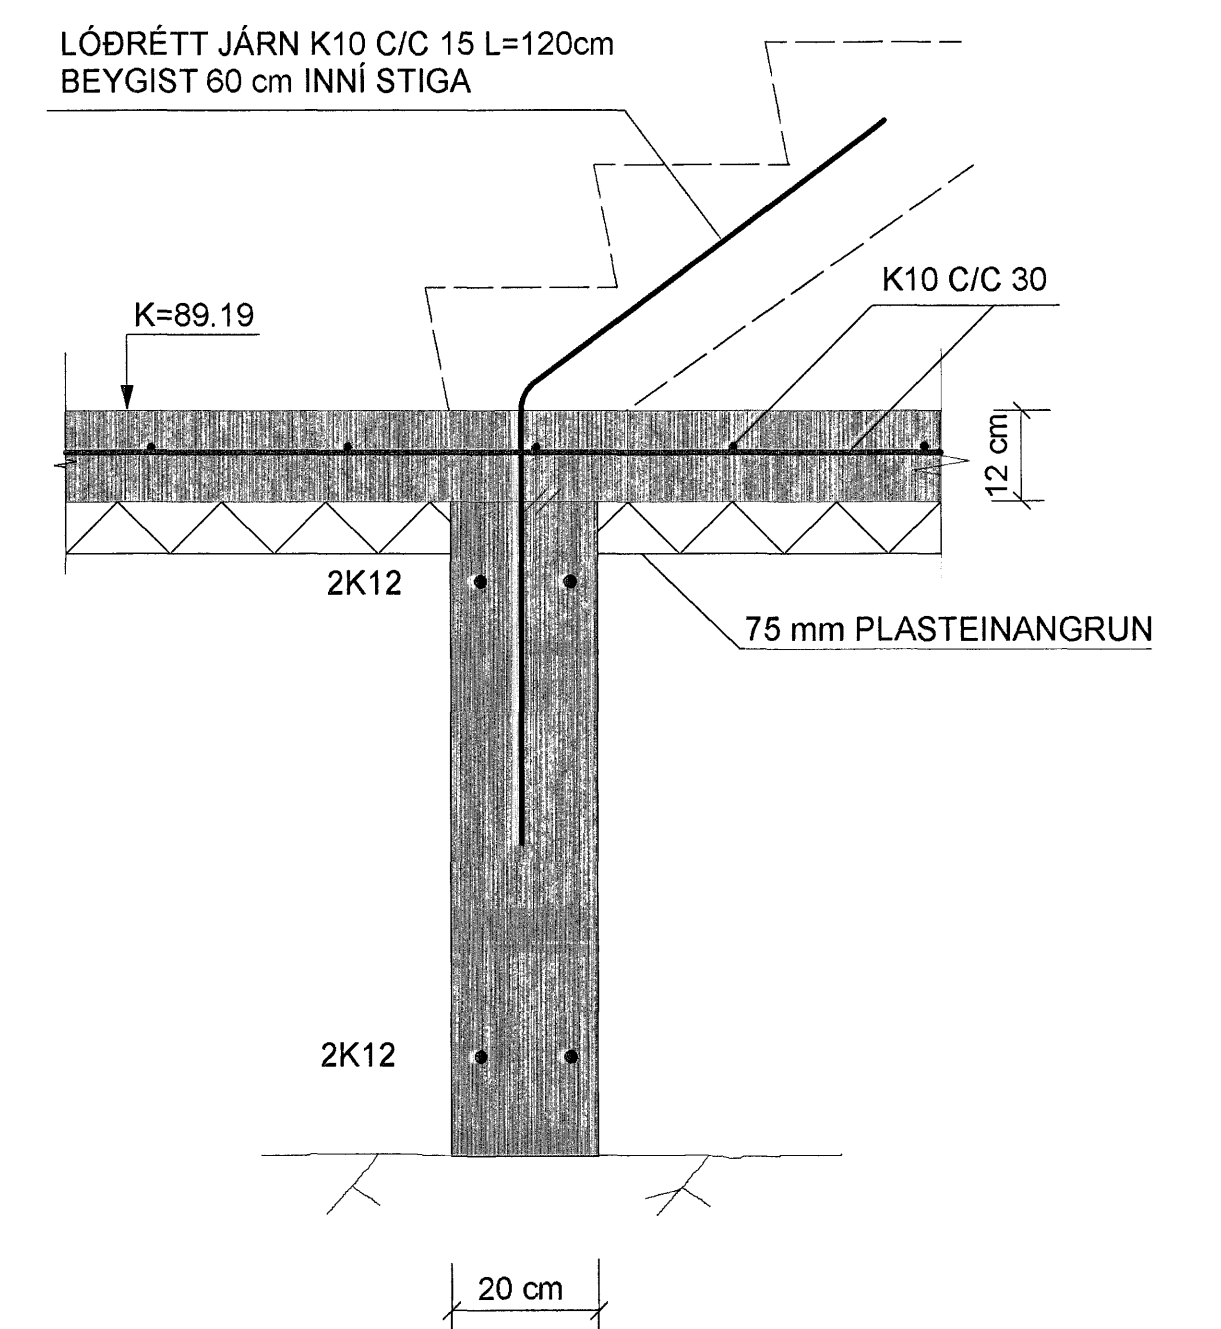

SNID E-E MKV. 1:10

SNID F-F MKV. 1:10

SNID G-G MKV. 1:10

SNID H-H MKV. 1:10

SNID I-I MKV. 1:10

SÚLUUNDIRSTAÐA : U1 , MKV. 1:10

Samþykkt þann  
20 JUNÍ 2007  
Byggingulltrúinn í Hafnarfirði  
F.Þ. Sigurbjartur Halldórsson