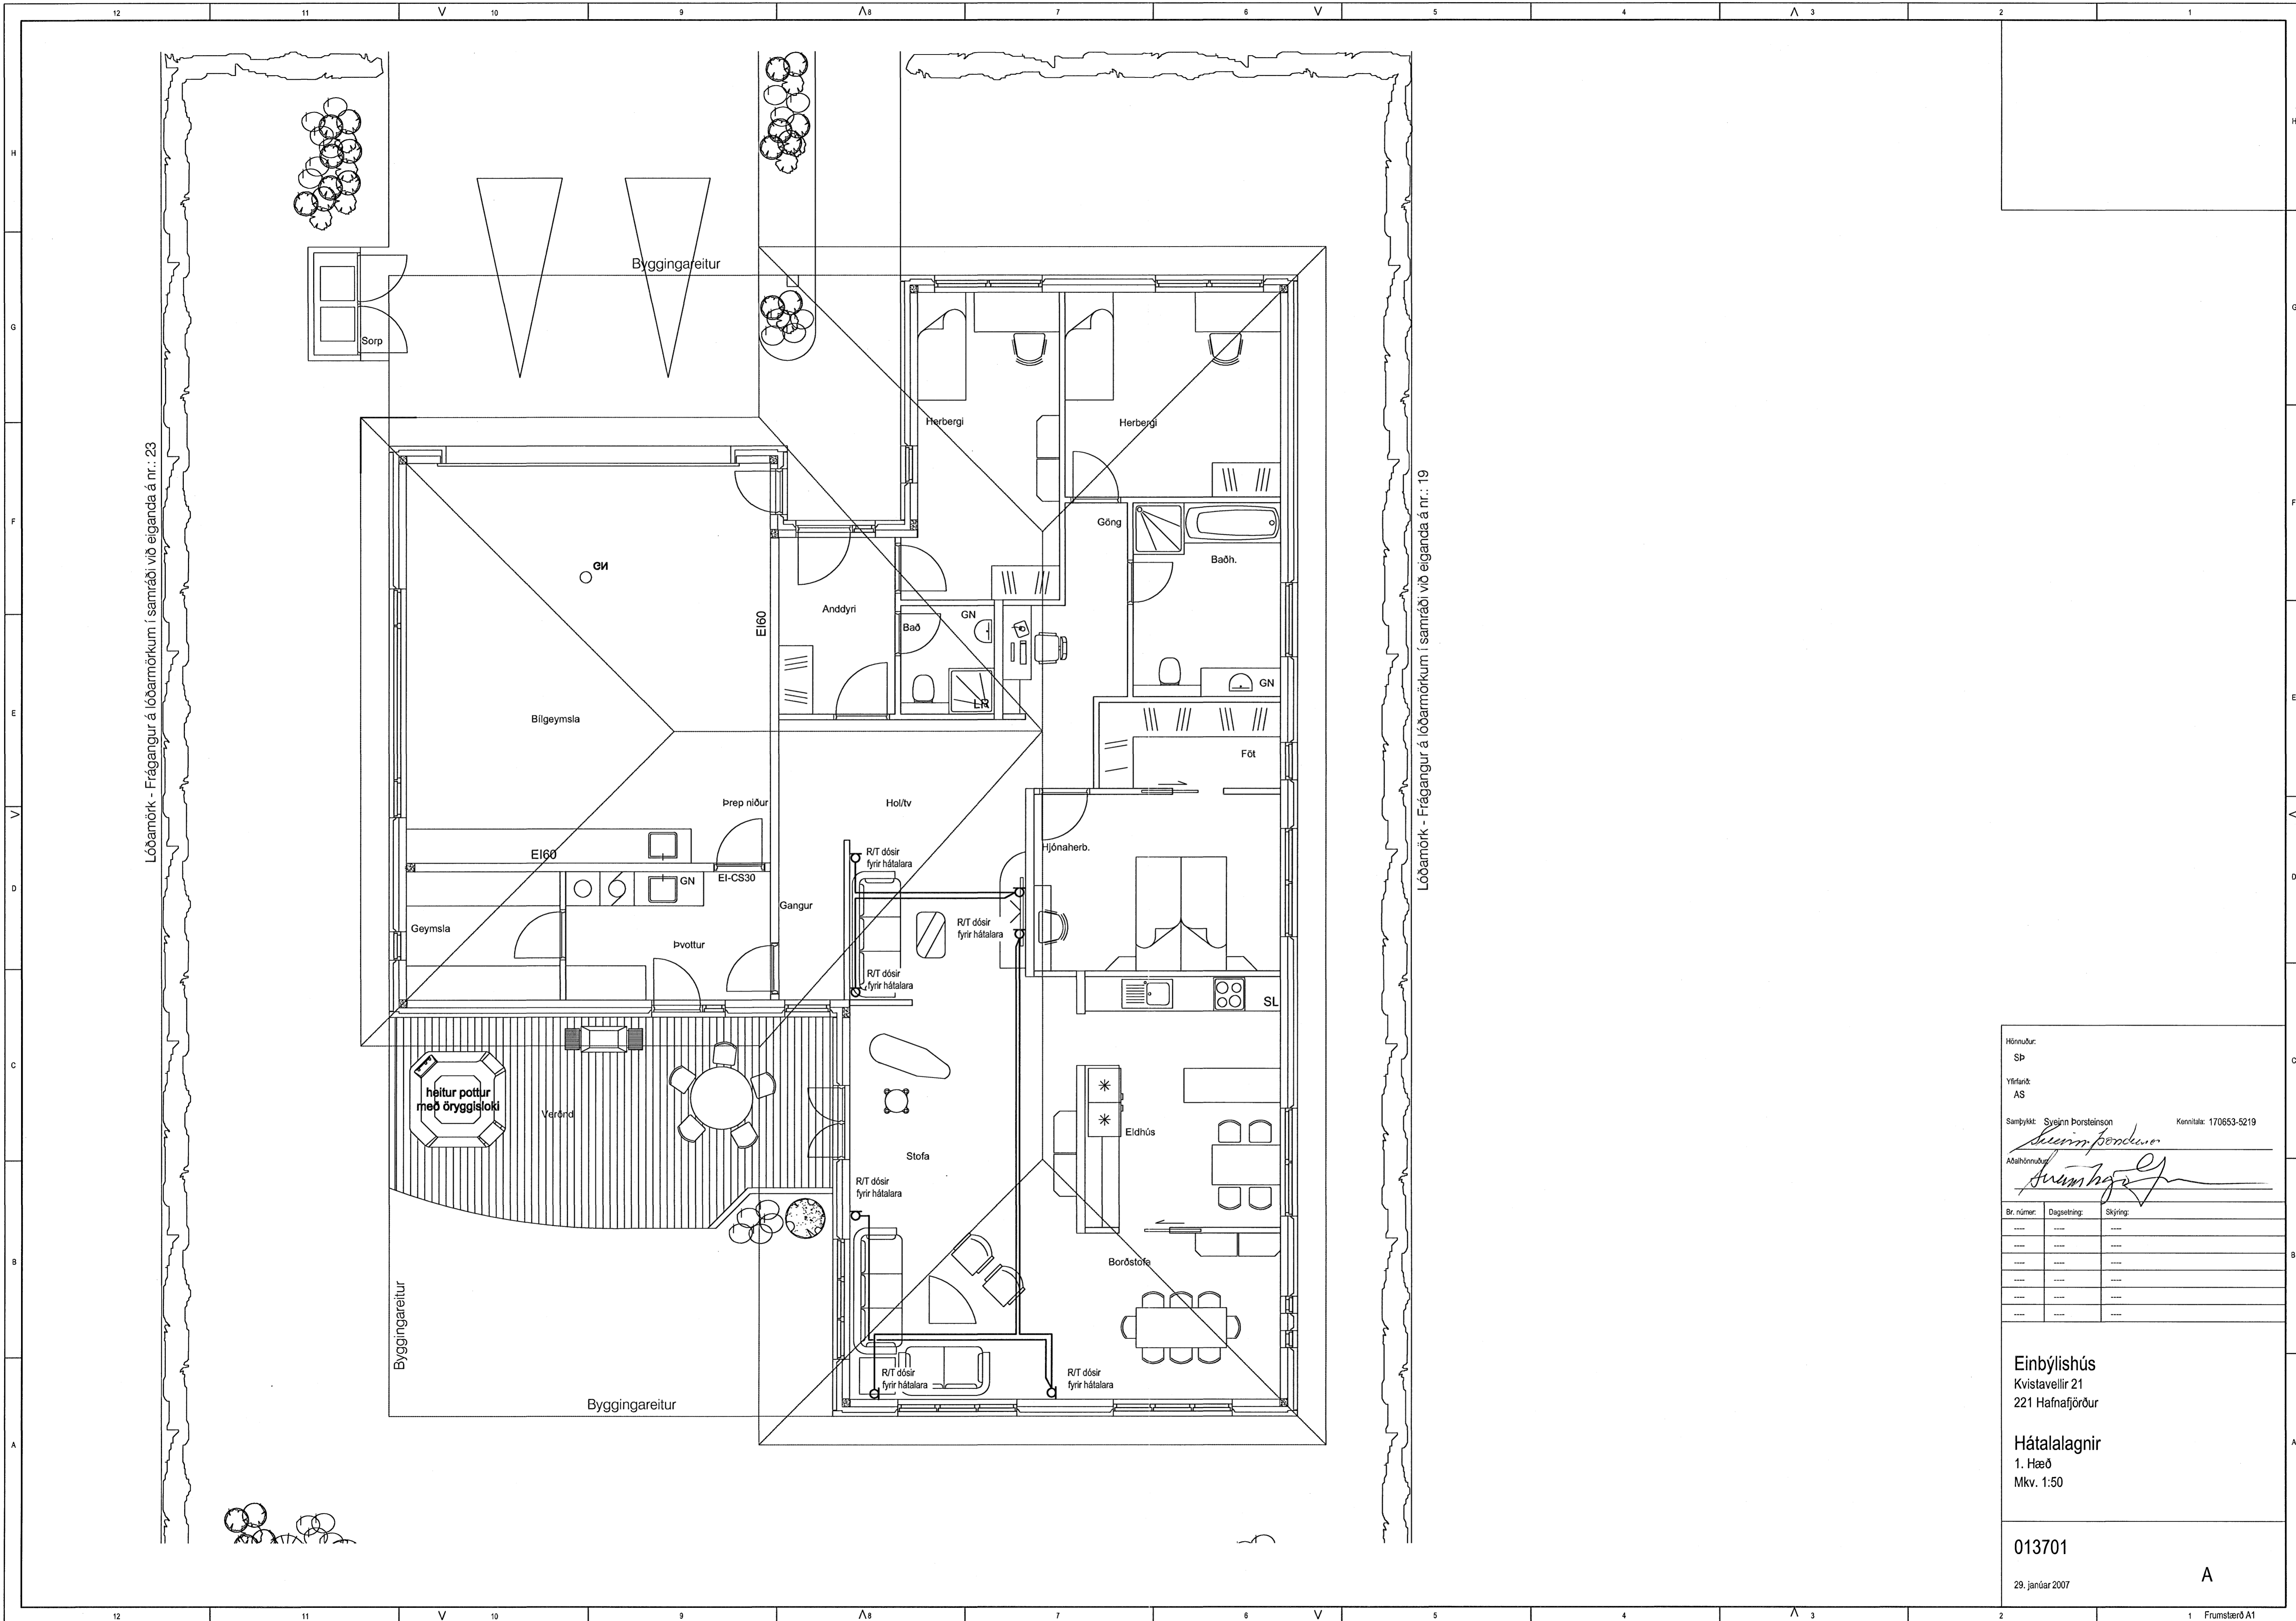

Löbámörk - Frágangur á löbarmörkum í samráði við eiganda á nr.: 23

Löbámörk - Frágangur á löbarmörkum í samráði við eiganda á nr.: 19

Hönnuður:  
SP

Yfirlit:  
AS

Samþykkt: Sveinn Þorsteinsson Kennitala: 170653-5219