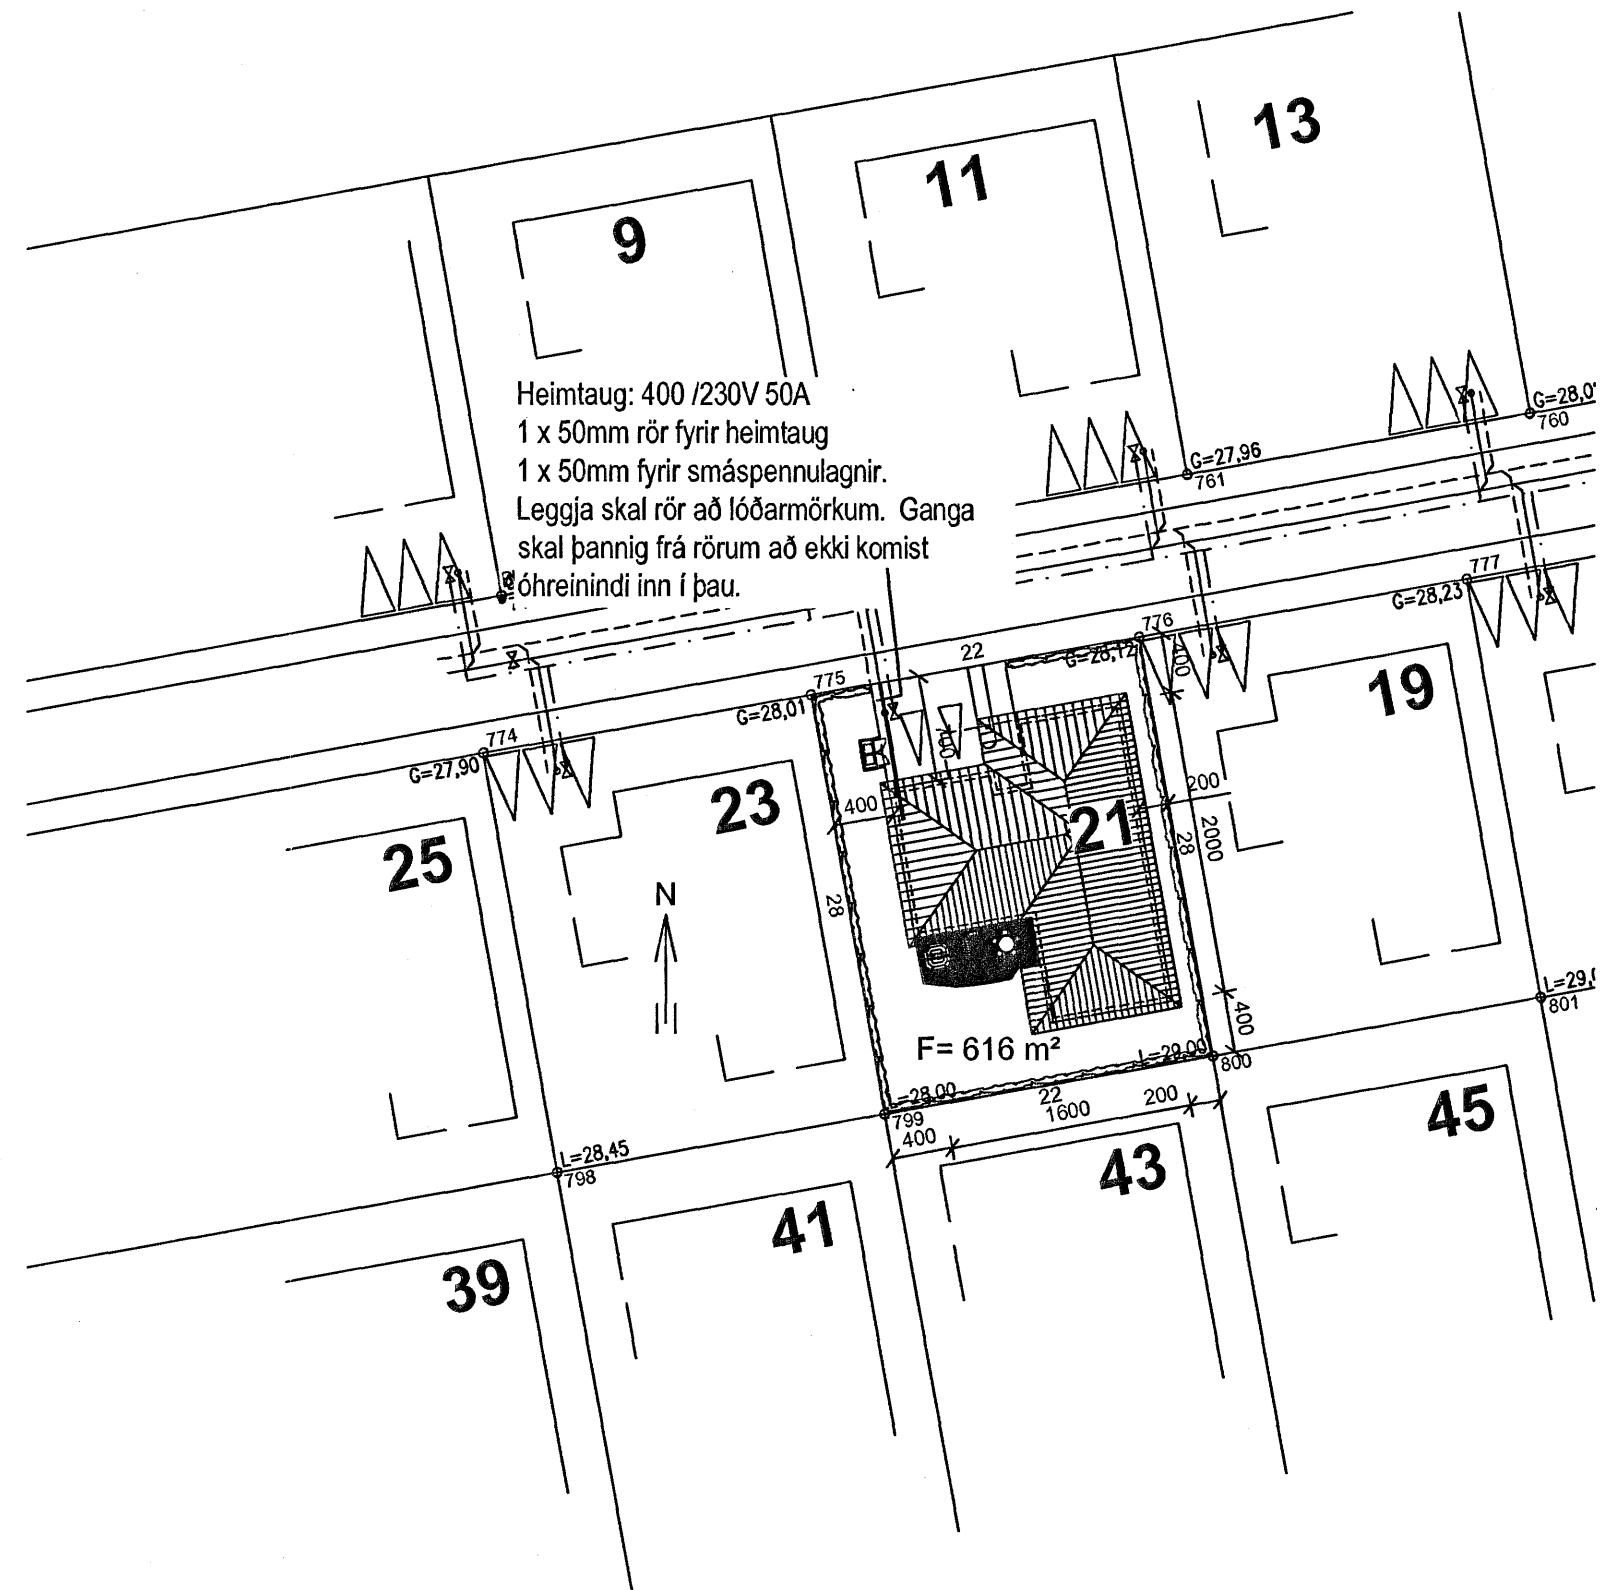

Heimtaug: 400 /230V 50A
 1 x 50mm rör fyrir heimtaug
 1 x 50mm fyrir smáspennulagnir.
 Leggja skal rör að lóðarmörkum. Ganga skal þannig frá
 rörum að ekki komist öðreihendi inn í þau.

Mkv. 1:50

Grunnmynd mkv.1:100

Mkv. 1:100

Mkv. 1:500

Höfnúmer:	SP	
Yfirskot:	AS	
Samþykkt:	Sveinn Þorsteinson Kennitala: 170653-5219	
Aðalhöfundur:	<i>Sveinþórf</i>	
Br. númer:	Dagsetning:	Skýring:
----	----	----
----	----	----
----	----	----
----	----	----
----	----	----