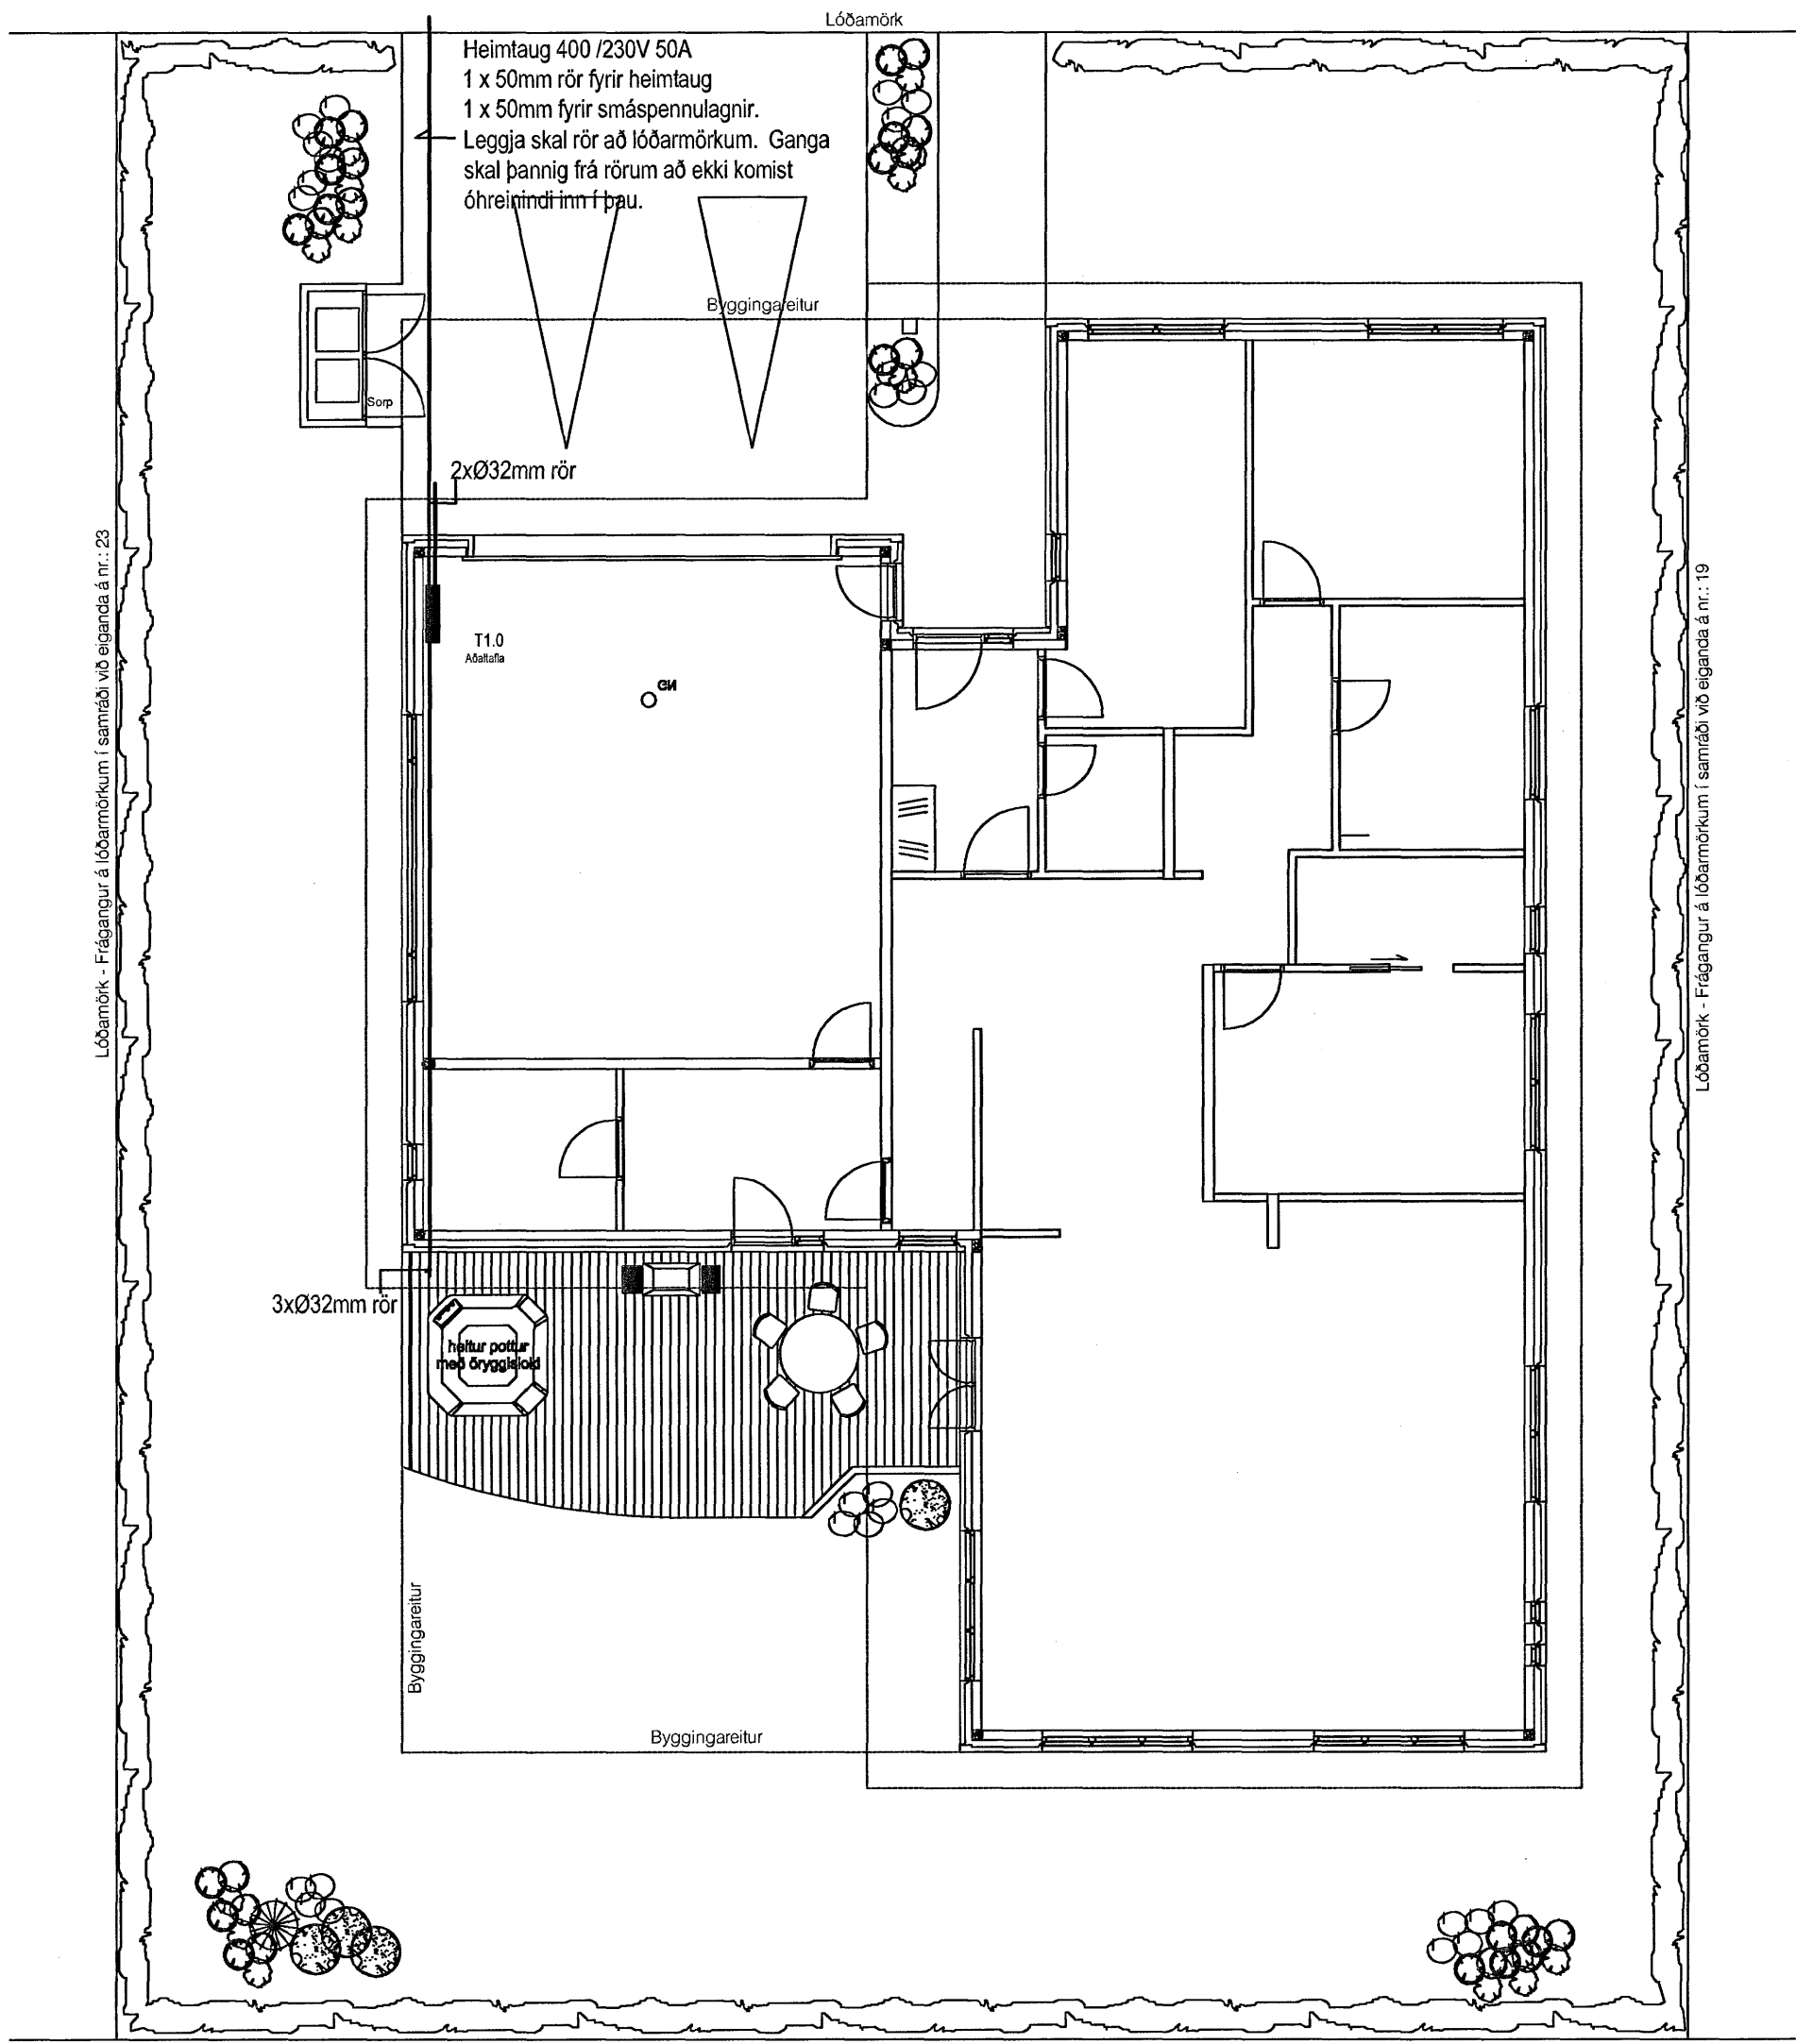

Heimtaug: 400 /230V 50A
 1 x 50mm rör fyrir heimtaug
 1 x 50mm fyrir smáspennulagnir.
 Leggja skal rör að lóðarmörkum. Ganga skal þannig frá
 rörum að ekki komist öðreihendi inn í þau.

Mkv. 1:50

Grunnmynd mkv.1:100

Einbýlishús
 Kvistavellir 21
 221 Hafnarfjörður

Afstöðumynd, Snið
 1. Hæð
 Mkv. 1:500, 1:100, 1:50

xx0201
 29. janúar 2007

A