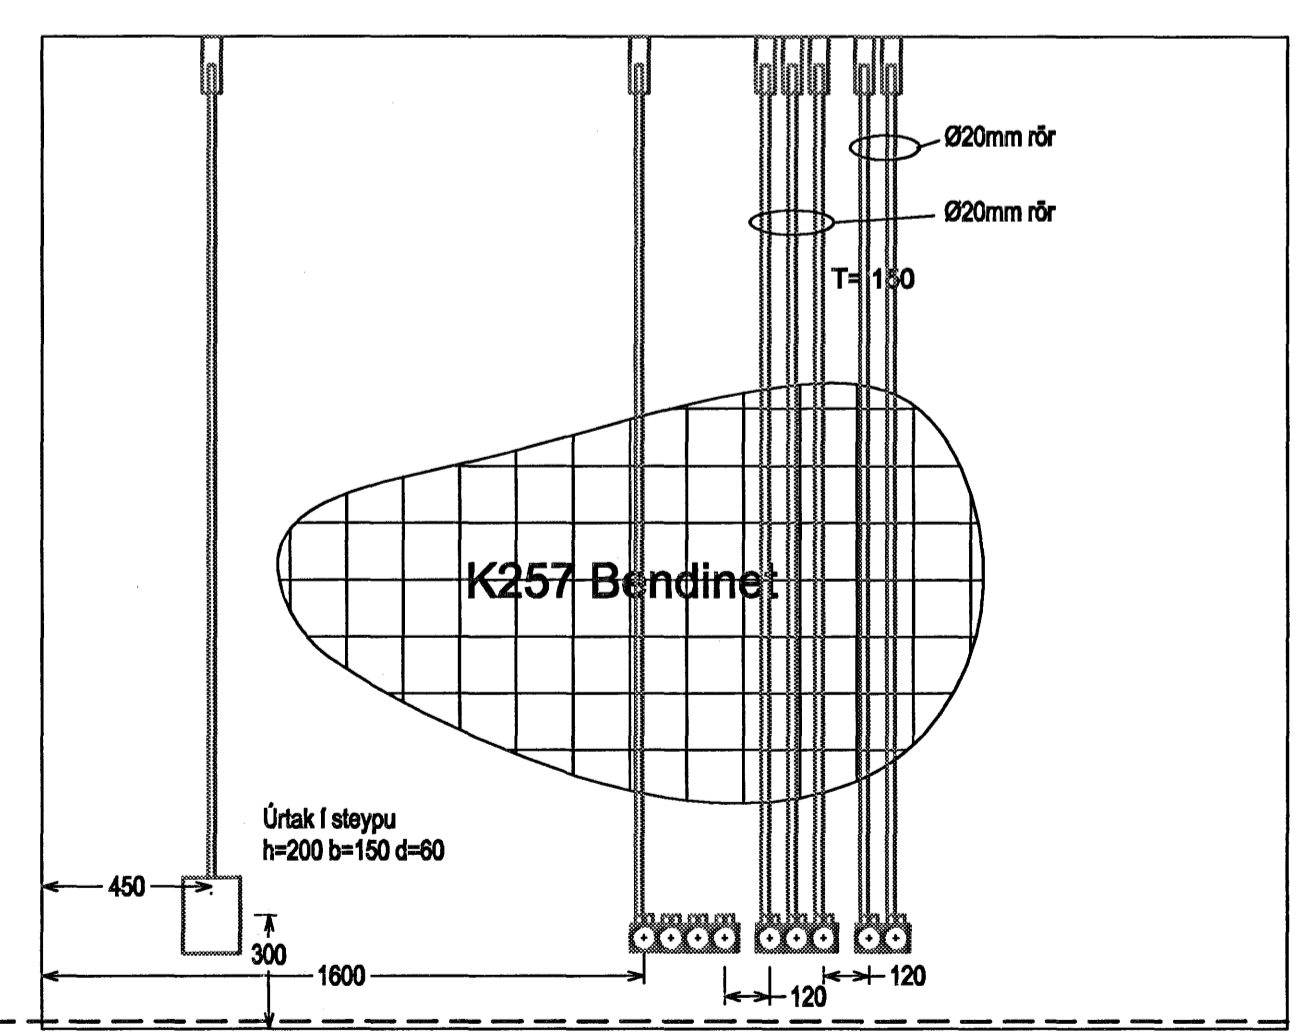

V11

SKÝRINGAR
 Ásýnd eininga er eins og sést á grunnmynd eininga, staðlð þeim megin er númer eininga er og horft á einingu

 Dós bakali á einingu
 Dós horft á einingu

IV1

IV2

Hönnuður: SB
 Yfirráð: AS
 Samþykkt: Sýsling Þorsteinnsson Kennitala: 170653-5219
 Aðalhönnuður: Sveinn Þorgeirsson

Br. númer	Dagsetning	Skýring
B1	15.2.2007	Ásýnd eininga breytt
---	---	---
---	---	---
---	---	---
---	---	---

Einbýlishús
 Kvistavellir 21
 221 Hafnarfjörður

Lagnir í Einingar
 1. Hæð
 Mkv. 1:20

xx0804
 29. janúar 2007