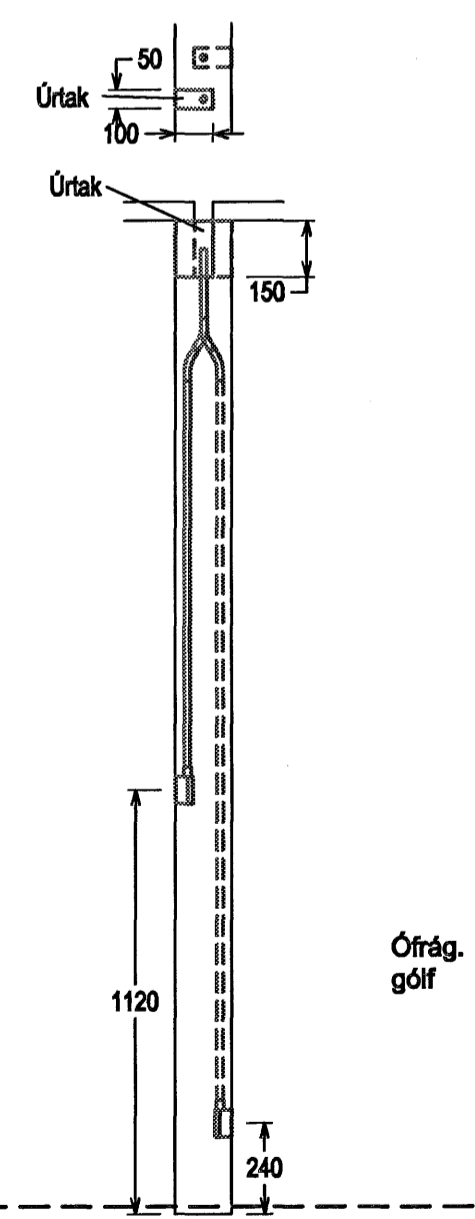

V11

SKÝRINGAR
 Ásýnd eininga er eins og sést á grunnmynd eininga, staðlð þeim megin er númer eininga er og horft á einingu

 Dós bakali á einingu
 Dós horft á einingu

IV1

IV2

Hönnuður: SB
 Yfirráð: AS
 Samþykkt: Sýsling Þorsteinnsson Kennitala: 170653-5219
 Aðalhönnuður: Sveinn Þorgeirsson

B1
 Frumstærð A1