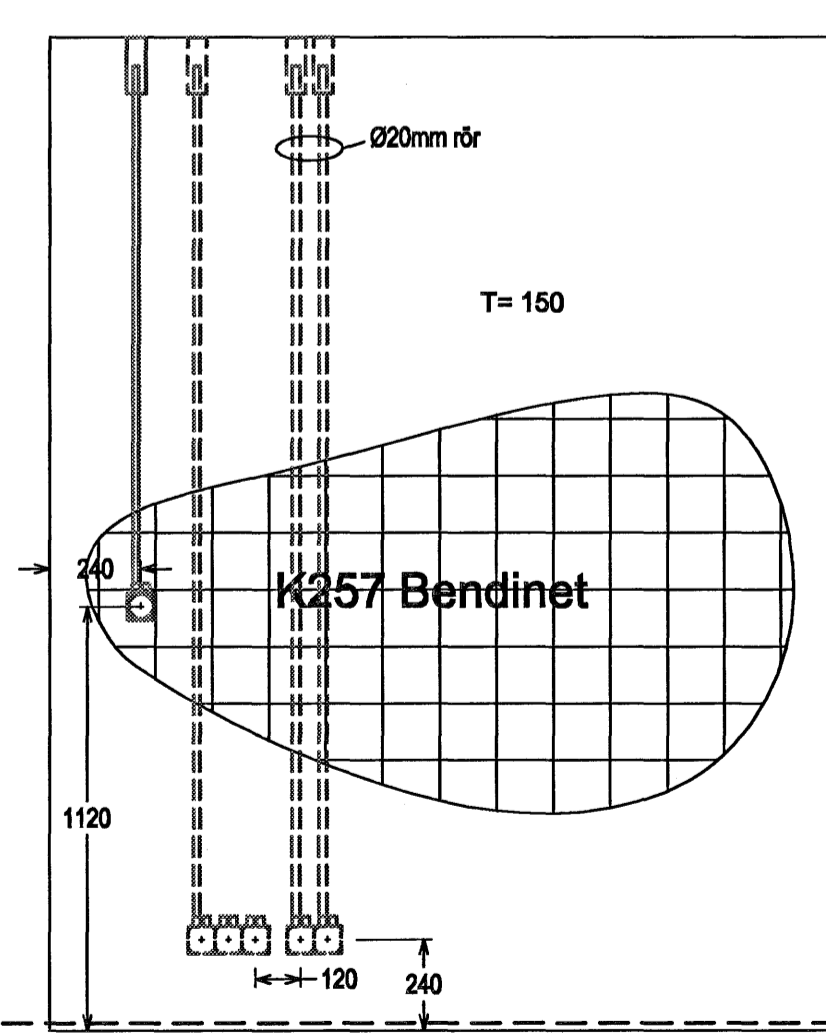

V11

SKÝRINGAR
 Ásýnd eininga er eins og sést á grunnmynd eininga, staðlð þeim megin er númer eininga er og horft á einingu

 Dós bakali á einingu
 Dós horft á einingu

IV1

IV2

Hönnuður: SB
 Yfirráð: AS
 Samþykkt: Sýsling Þorsteinnsson Kennitala: 170653-5219
 Aðalhönnuður: Sveinn Þorgeirsson

B1
 Frumstærð A1